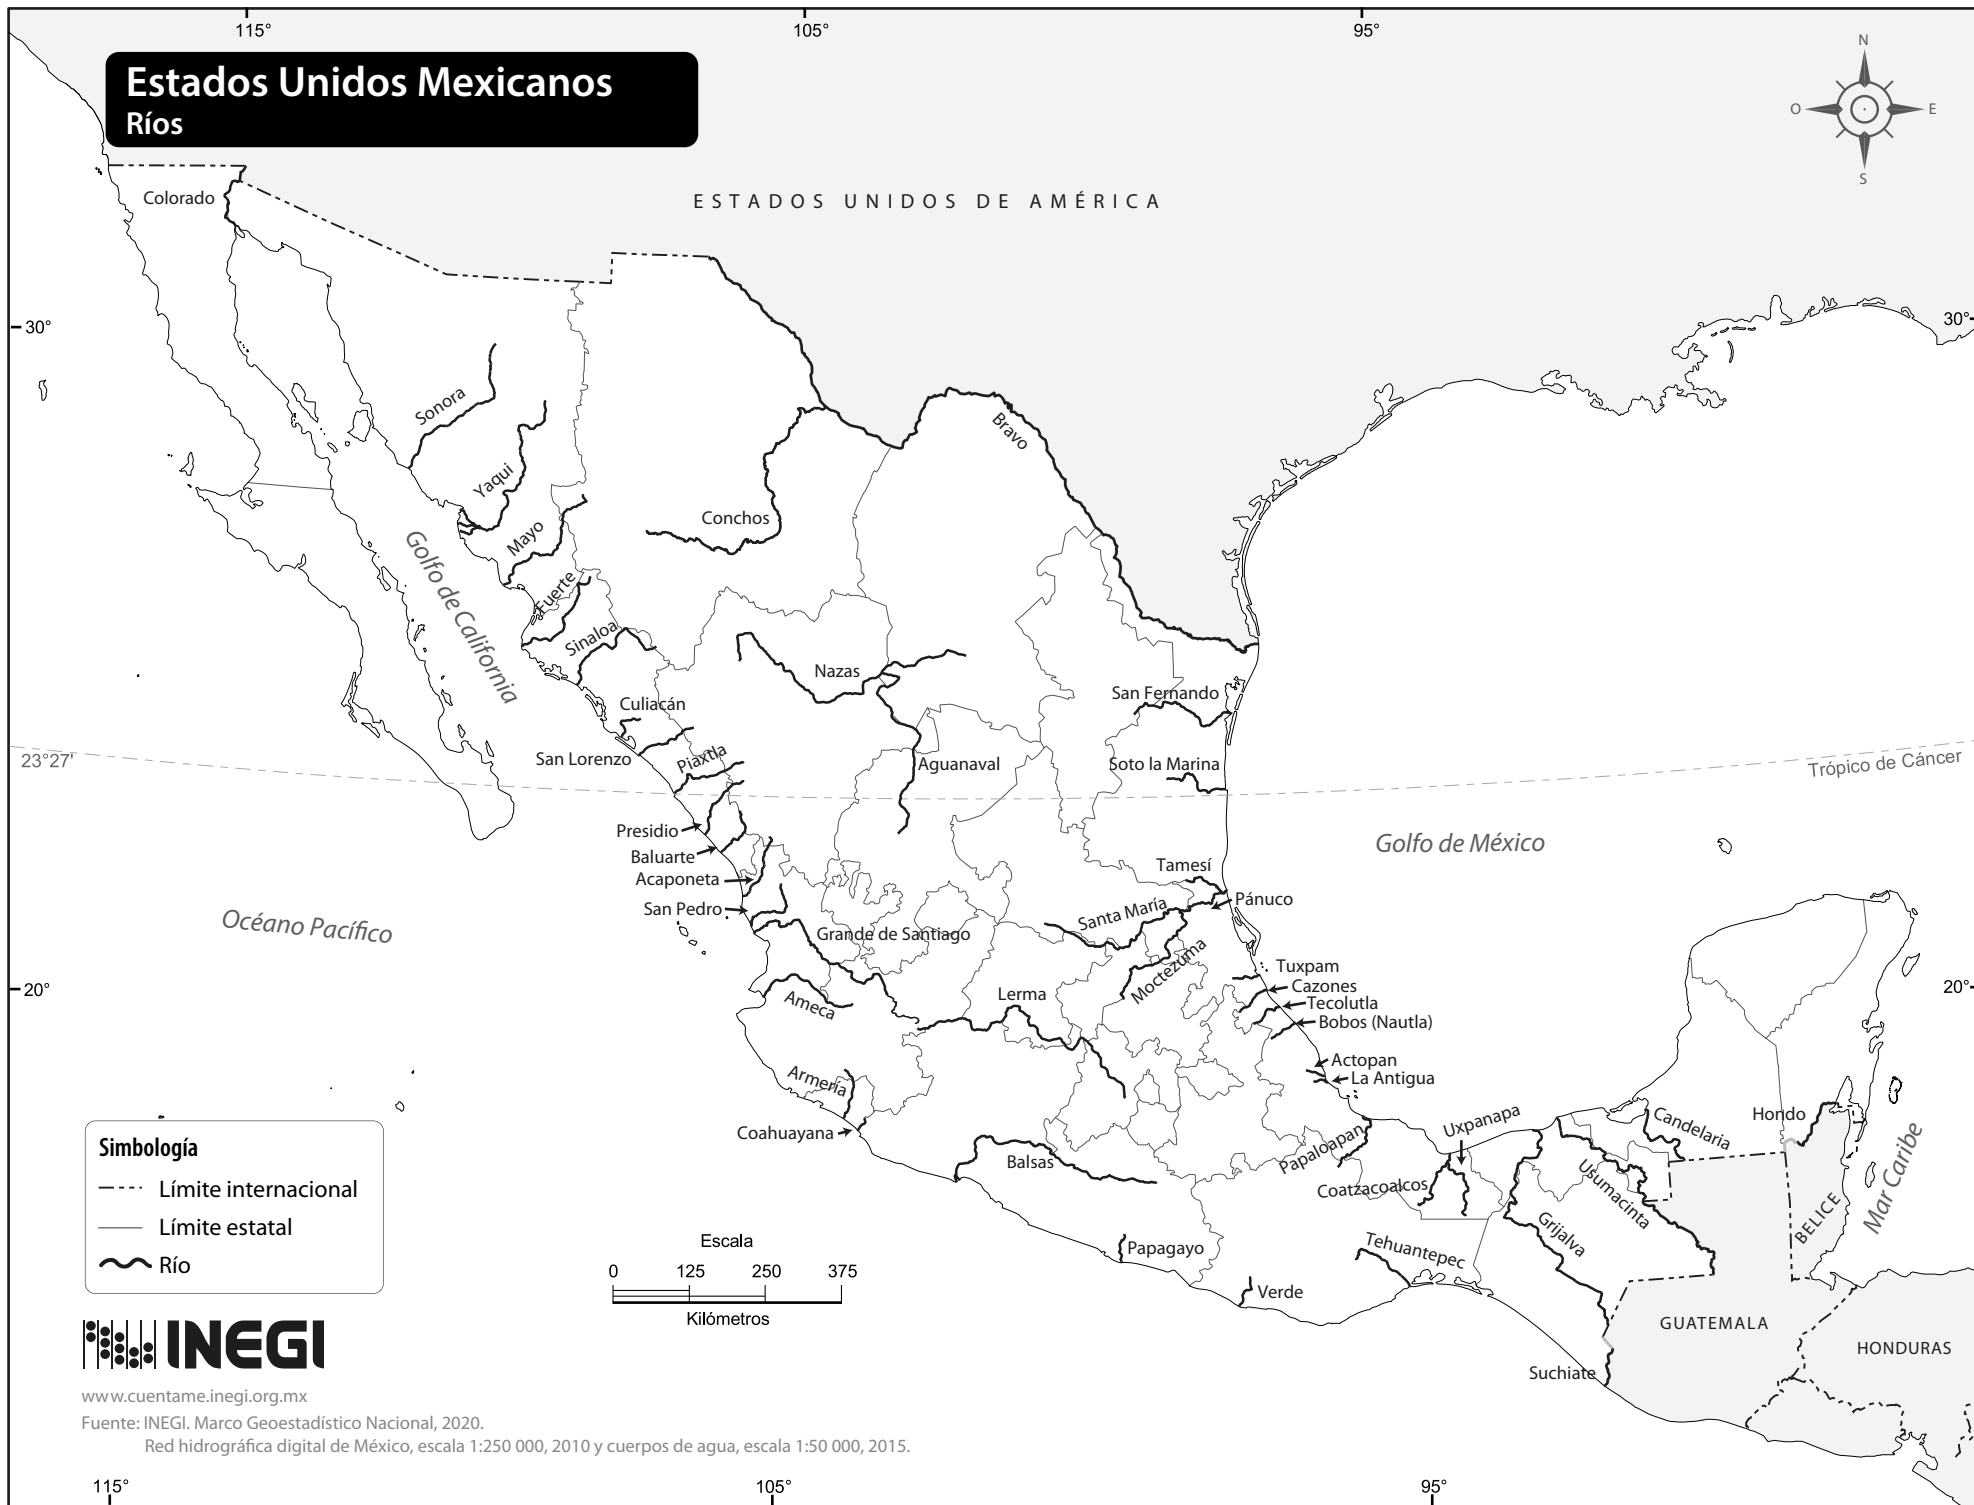

Estados Unidos Mexicanos

Ríos

ESTADOS UNIDOS DE AMÉRICA

Simbología

- Límite internacional
- Límite estatal
- ~ Río

www.cuentame.inegi.org.mx

Fuente: INEGI. Marco Geoestadístico Nacional, 2020.

Red hidrográfica digital de México, escala 1:250 000, 2010 y cuerpos de agua, escala 1:50 000, 2015.