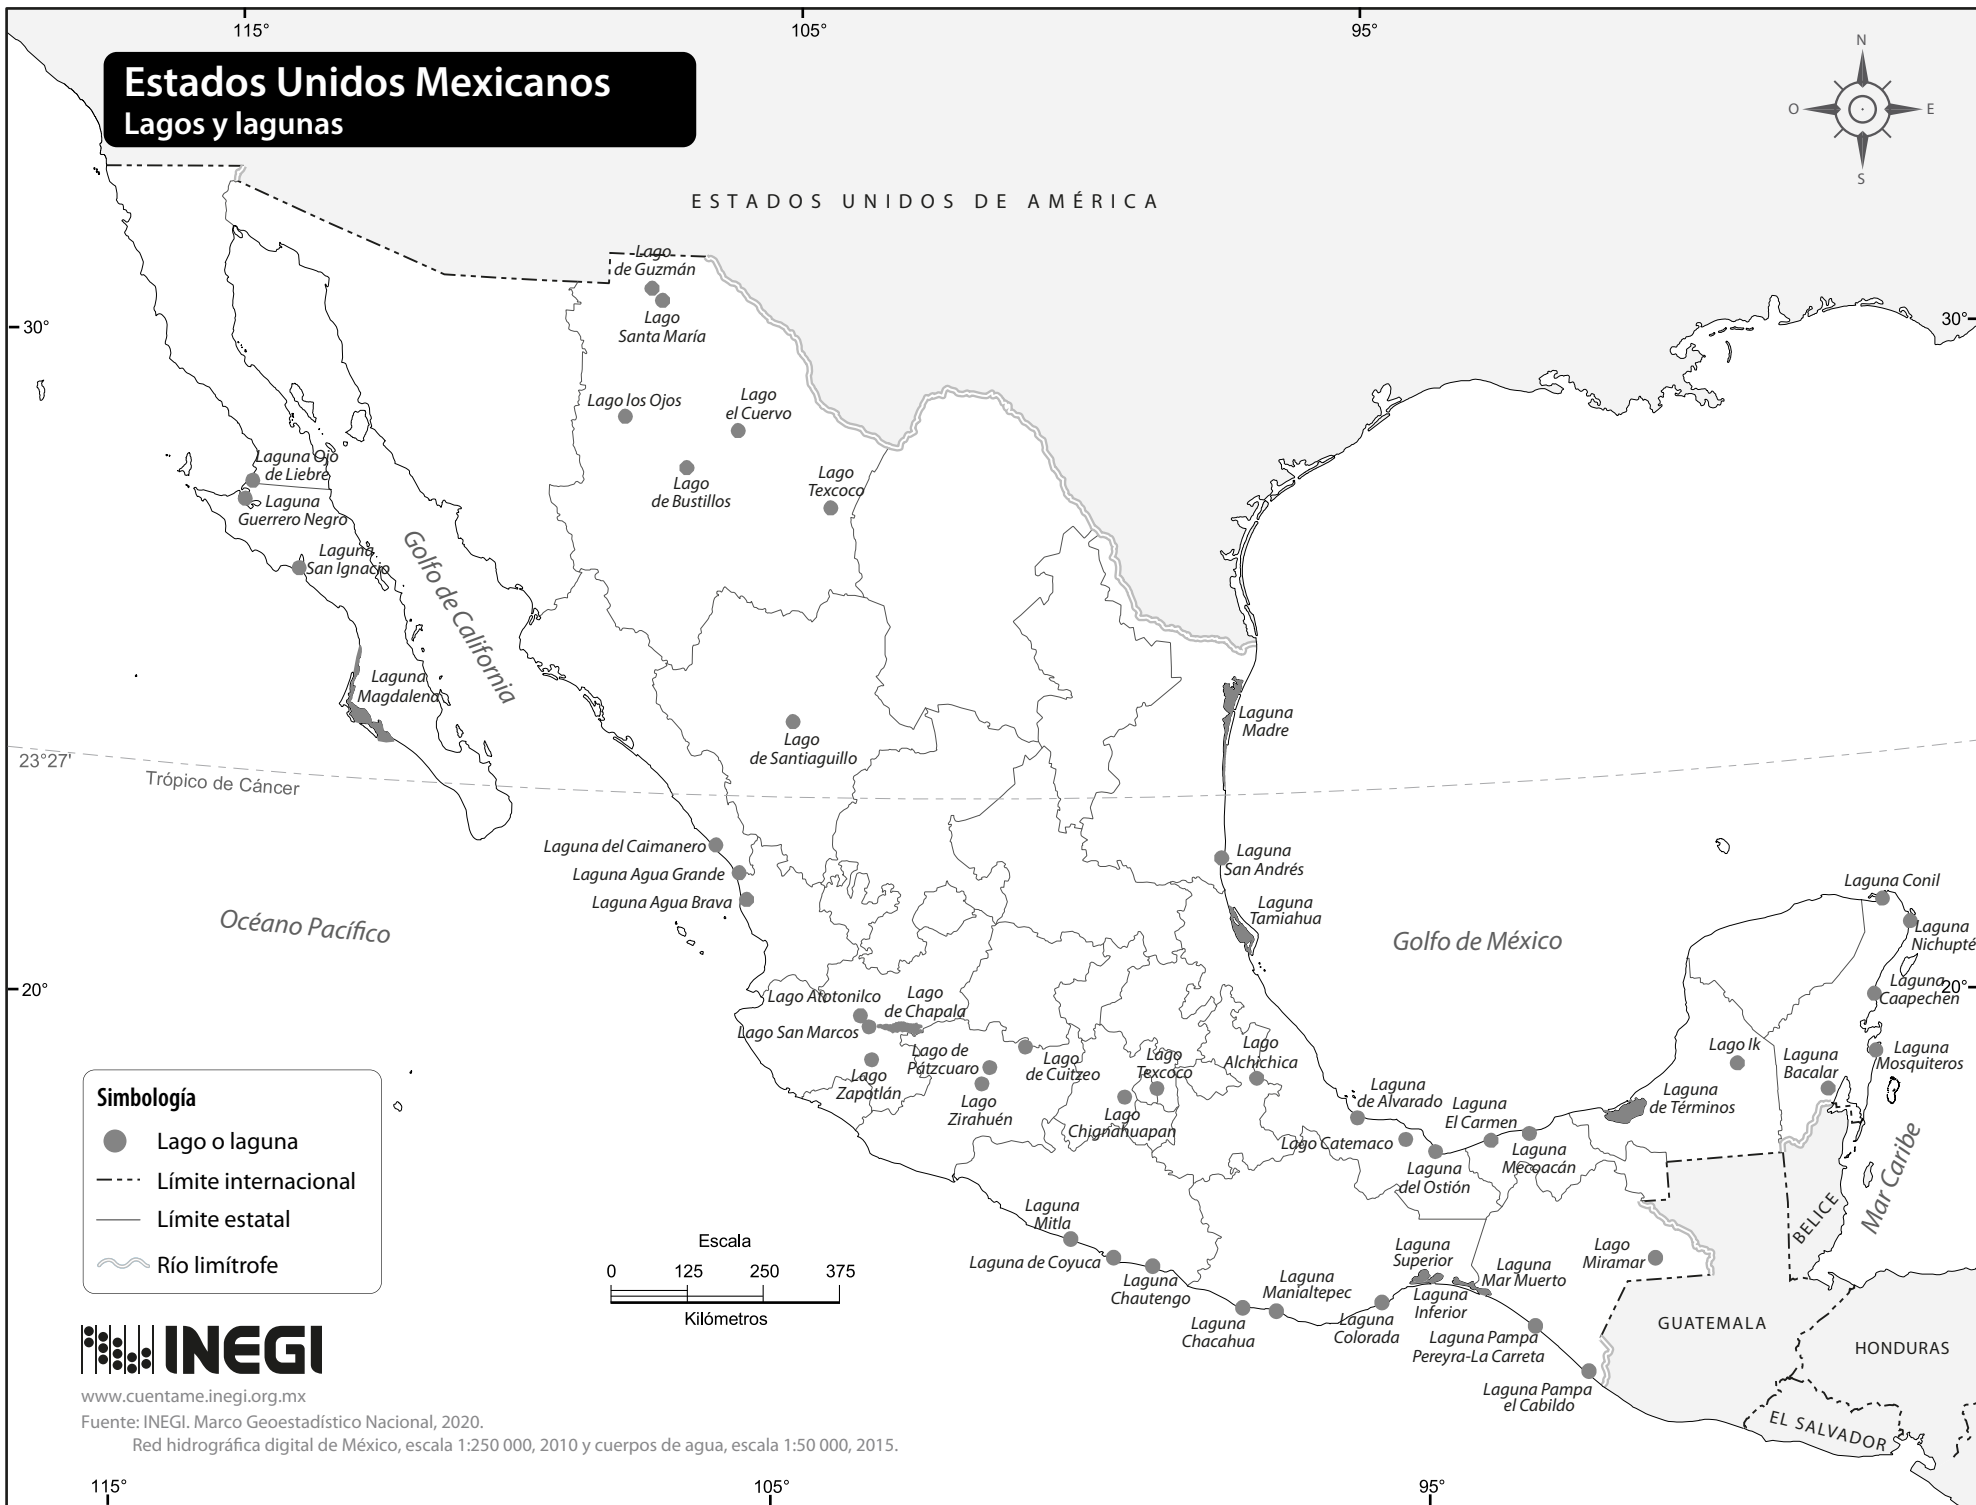

Estados Unidos Mexicanos

Lagos y lagunas

ESTADOS UNIDOS DE AMÉRICA

Simbología

- Lago o laguna
- - - Límite internacional
- Límite estatal
- ~ Río limítrofe

www.cuentame.inegi.org.mx
 Fuente: INEGI. Marco Geoestadístico Nacional, 2020.
 Red hidrográfica digital de México, escala 1:250 000, 2010 y cuerpos de agua, escala 1:50 000, 2015.

115°

105°

95°