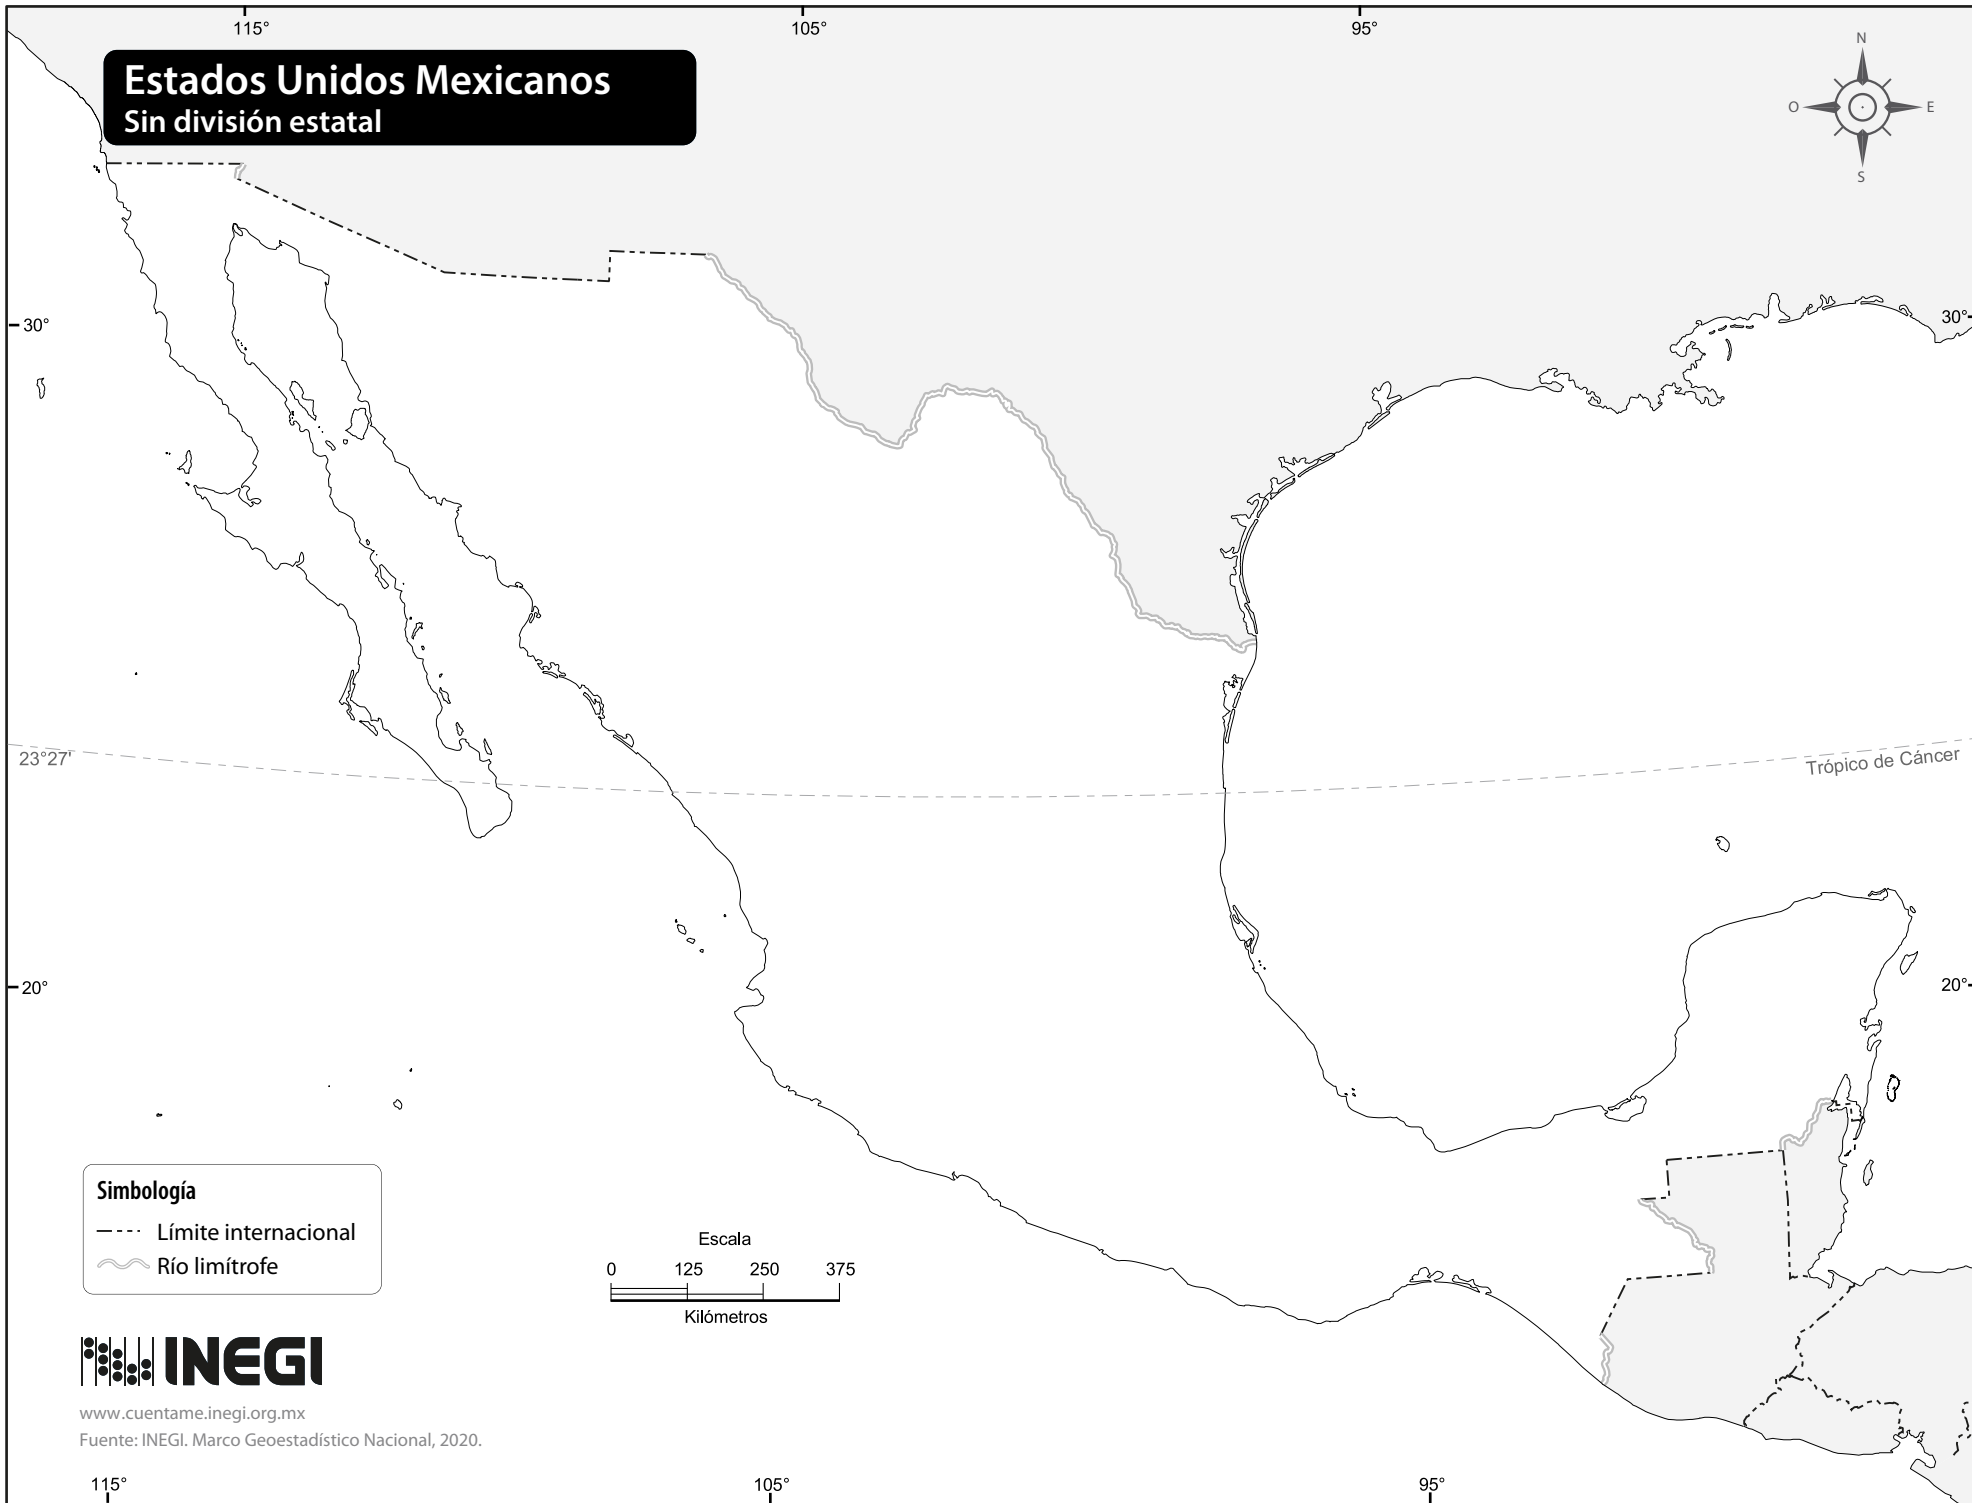

Estados Unidos Mexicanos

Sin división estatal

Simbología

- Límite internacional
- ~ Río limítrofe

www.cuentame.inegi.org.mx

Fuente: INEGI. Marco Geoestadístico Nacional, 2020.

115°

105°

95°

30°

23°27'

20°

30°

20°

Trópico de Cáncer