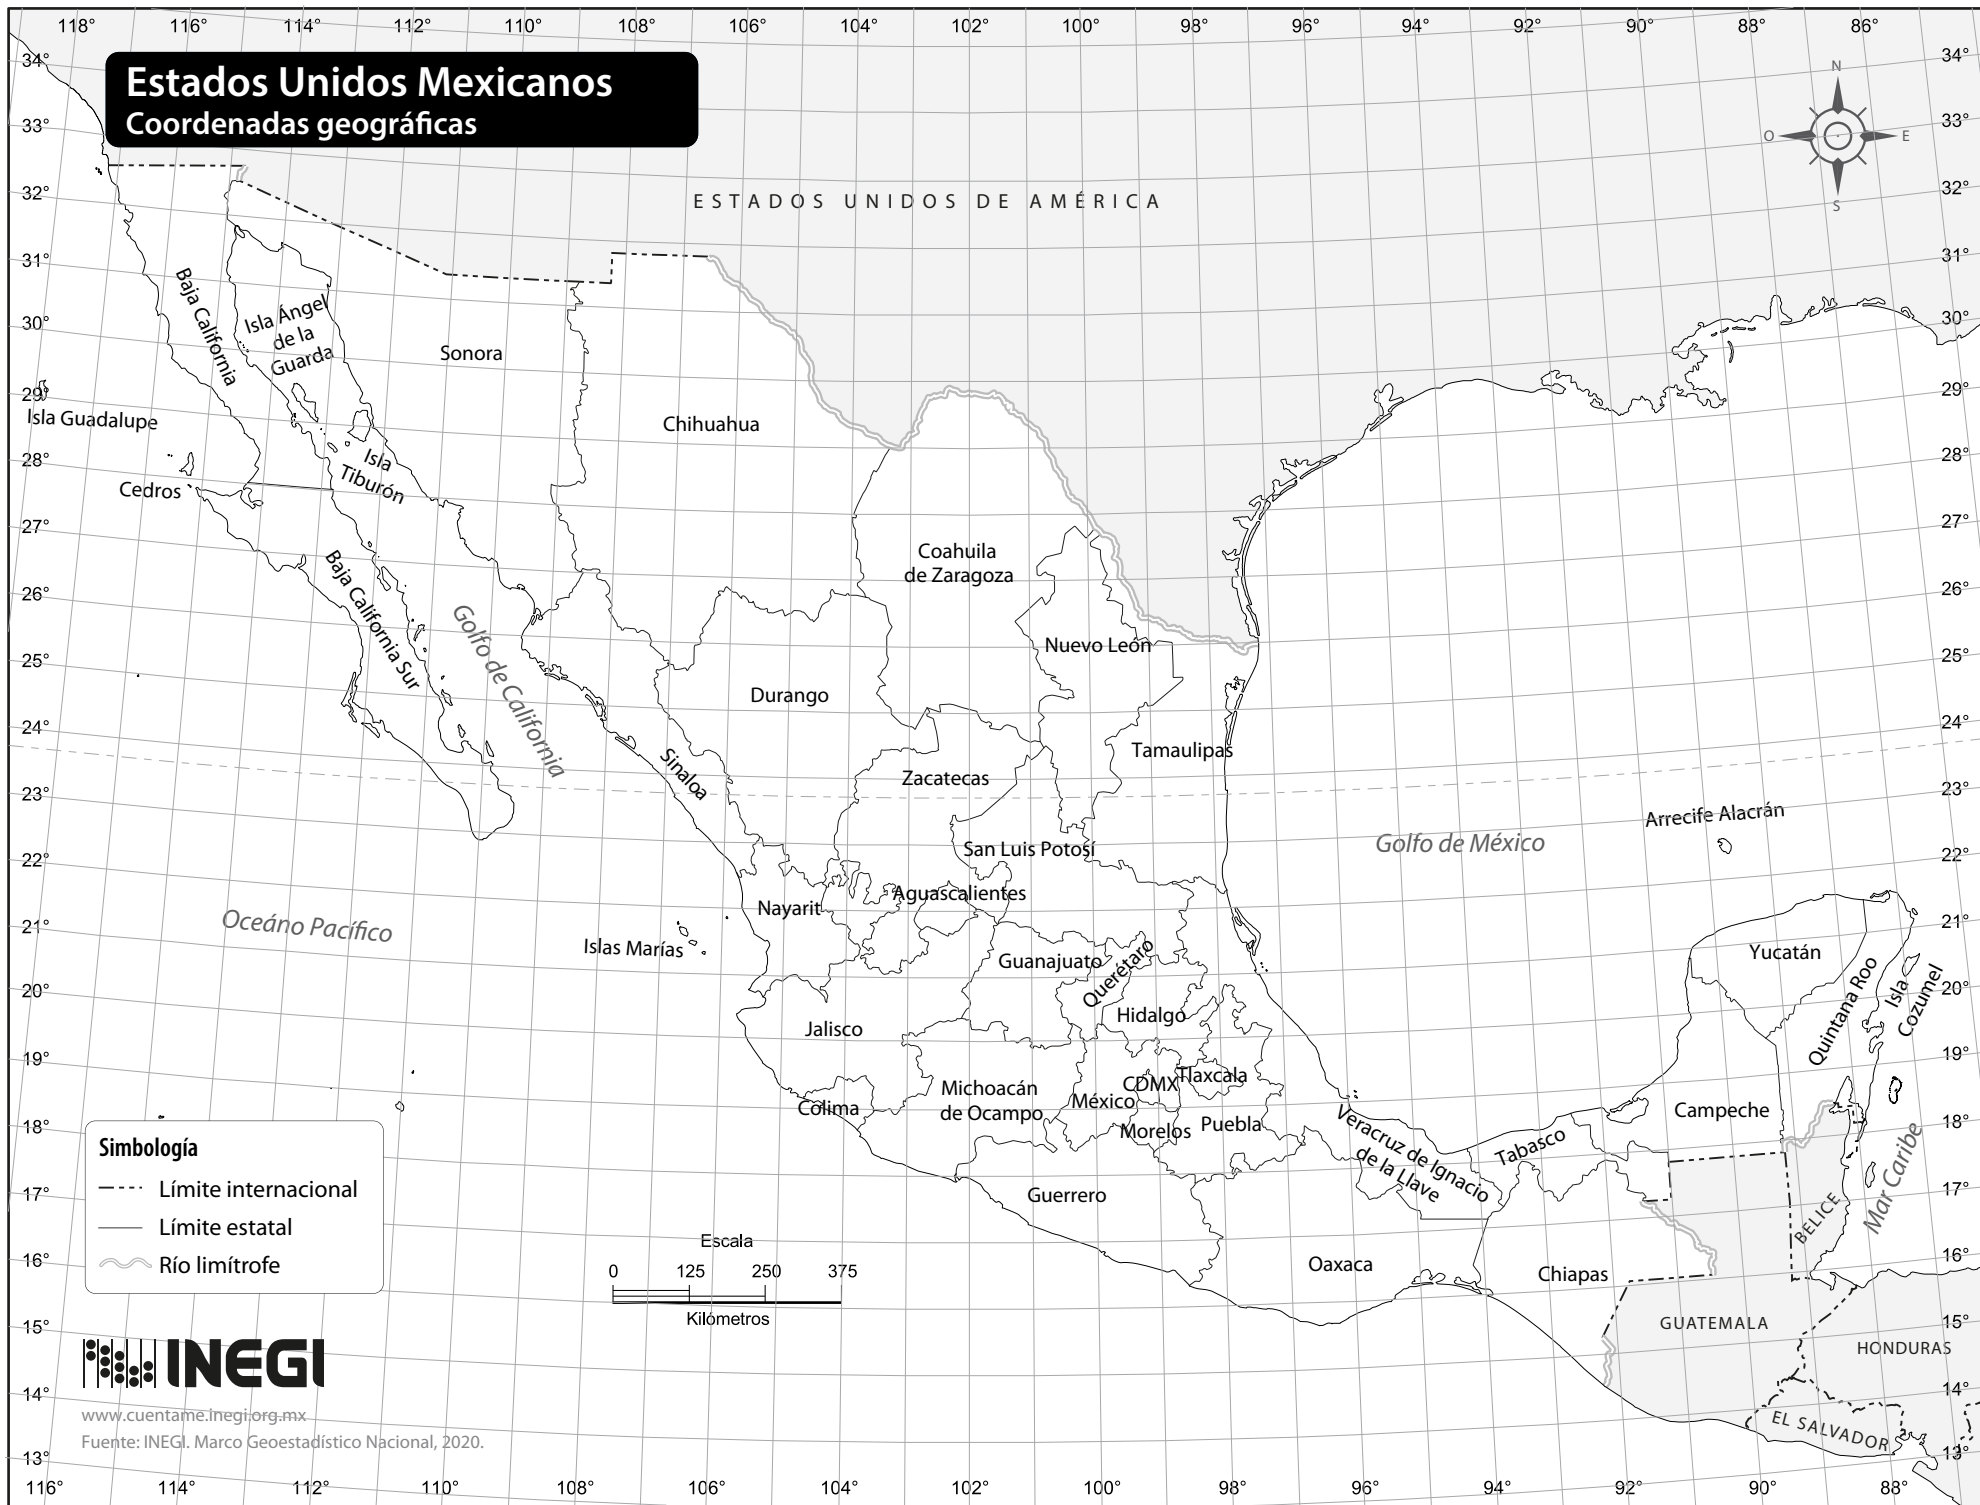

Estados Unidos Mexicanos

Coordenadas geográficas

ESTADOS UNIDOS DE AMÉRICA

Simbología

- Límite internacional
- Límite estatal
- ~ Río limitrofe

www.cuentame.inegi.org.mx

Fuente: INEGI. Marco Geoestadístico Nacional, 2020.