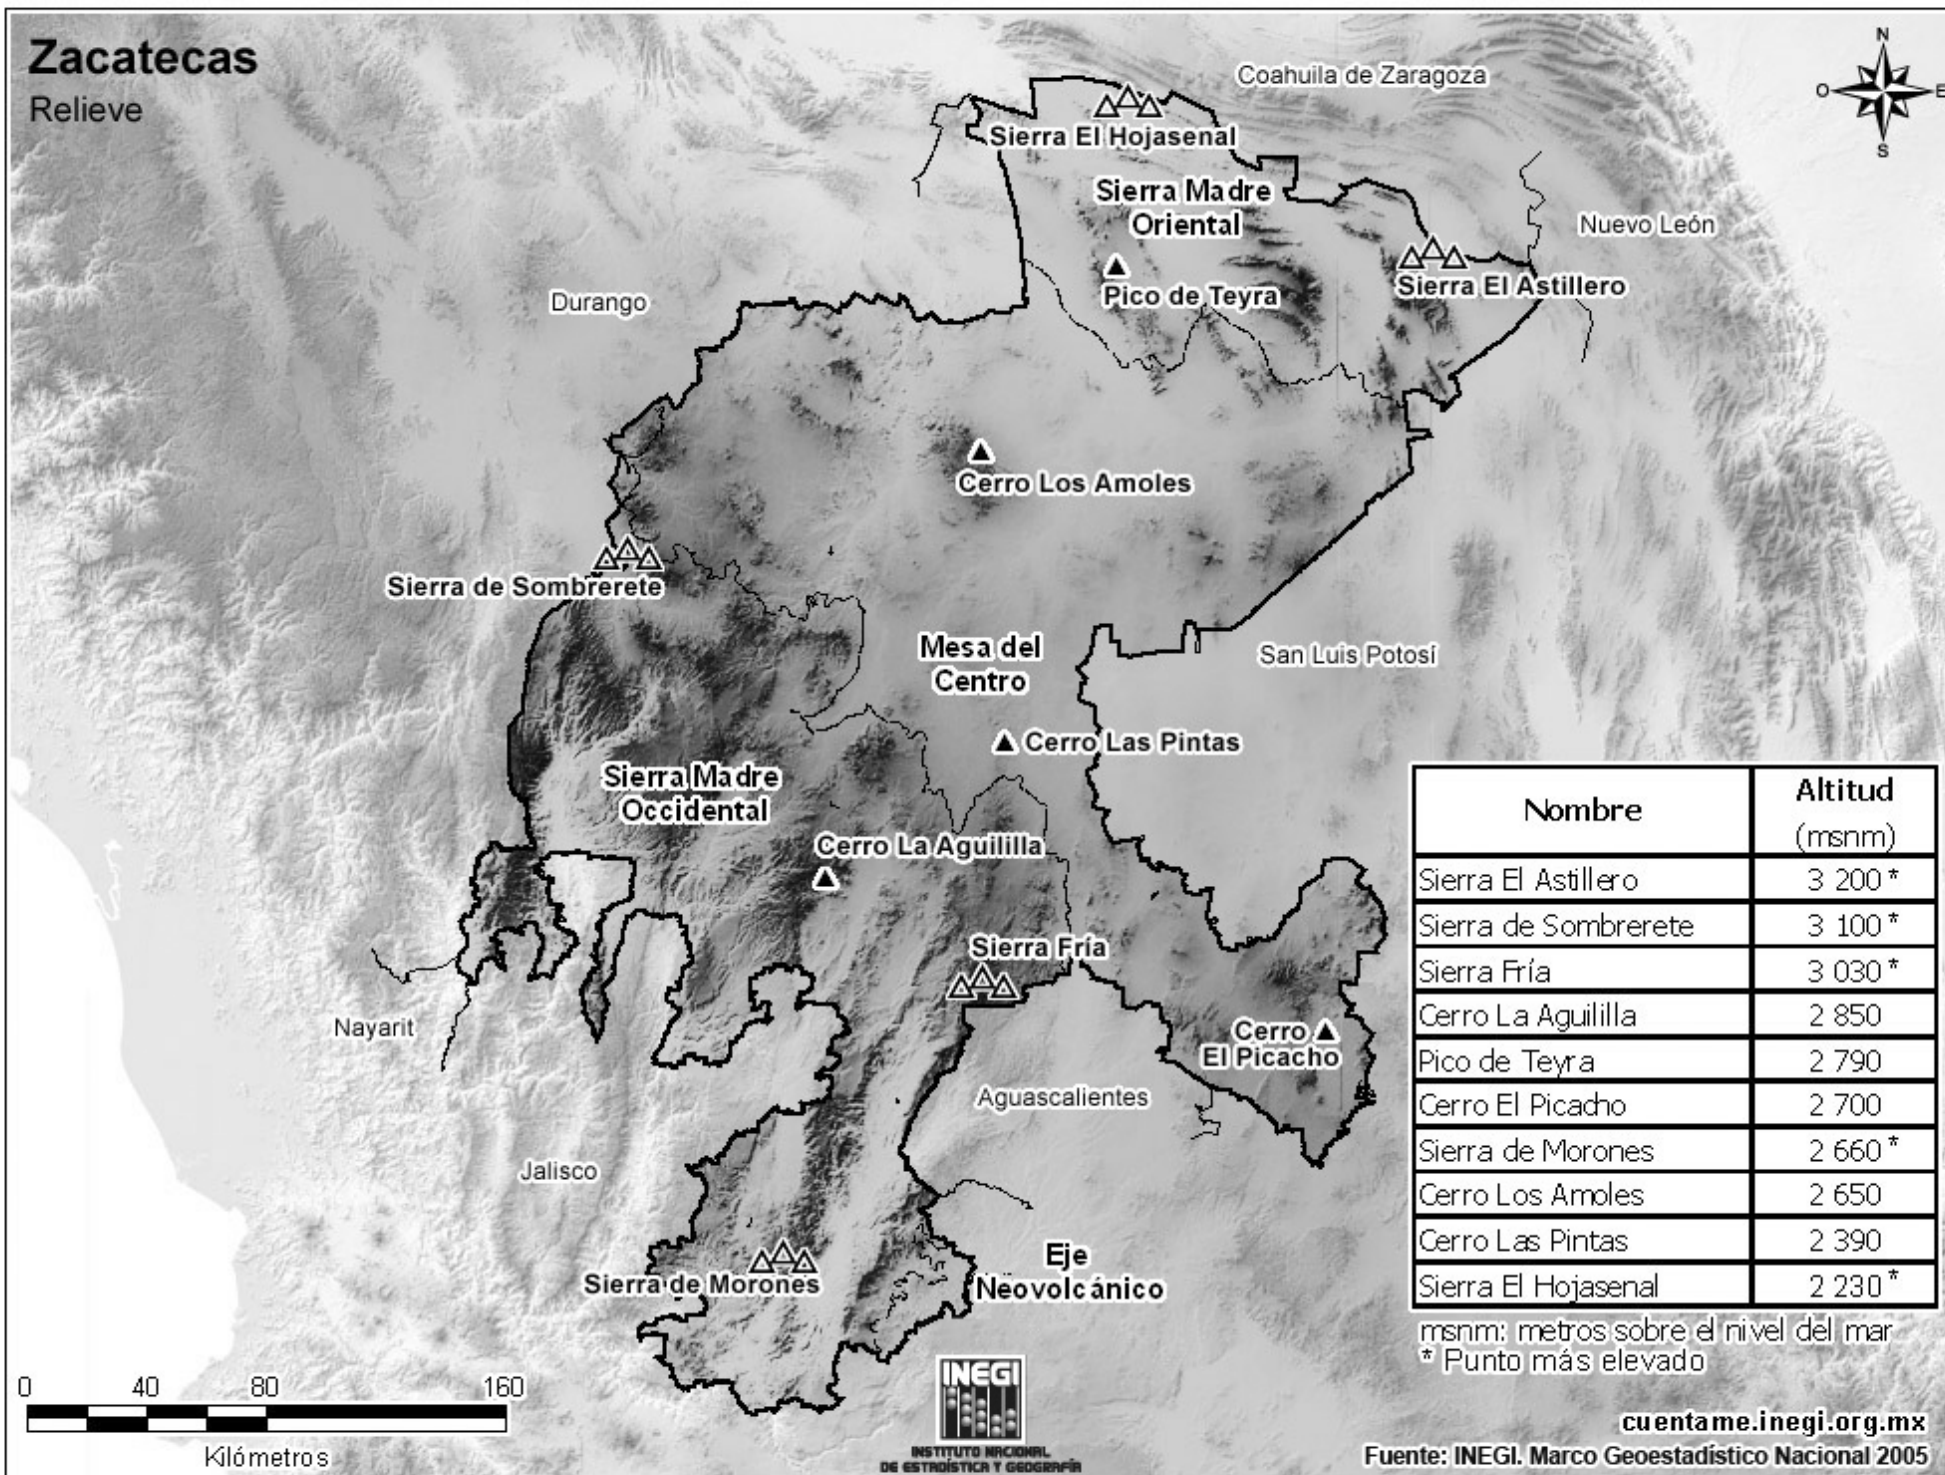

Zacatecas

Relieve

Nombre	Altitud (msnm)
Sierra El Astillero	3 200 *
Sierra de Sombrerete	3 100 *
Sierra Fria	3 030 *
Cerro La Aguililla	2 850
Pico de Teyra	2 790
Cerro El Picacho	2 700
Sierra de Morones	2 660 *
Cerro Los Amoles	2 650
Cerro Las Pintas	2 390
Sierra El Hojasenal	2 230 *

msnm: metros sobre el nivel del mar
* Punto más elevado

cuentame.inegi.org.mx

Fuente: INEGI. Marco Geoestadístico Nacional 2005