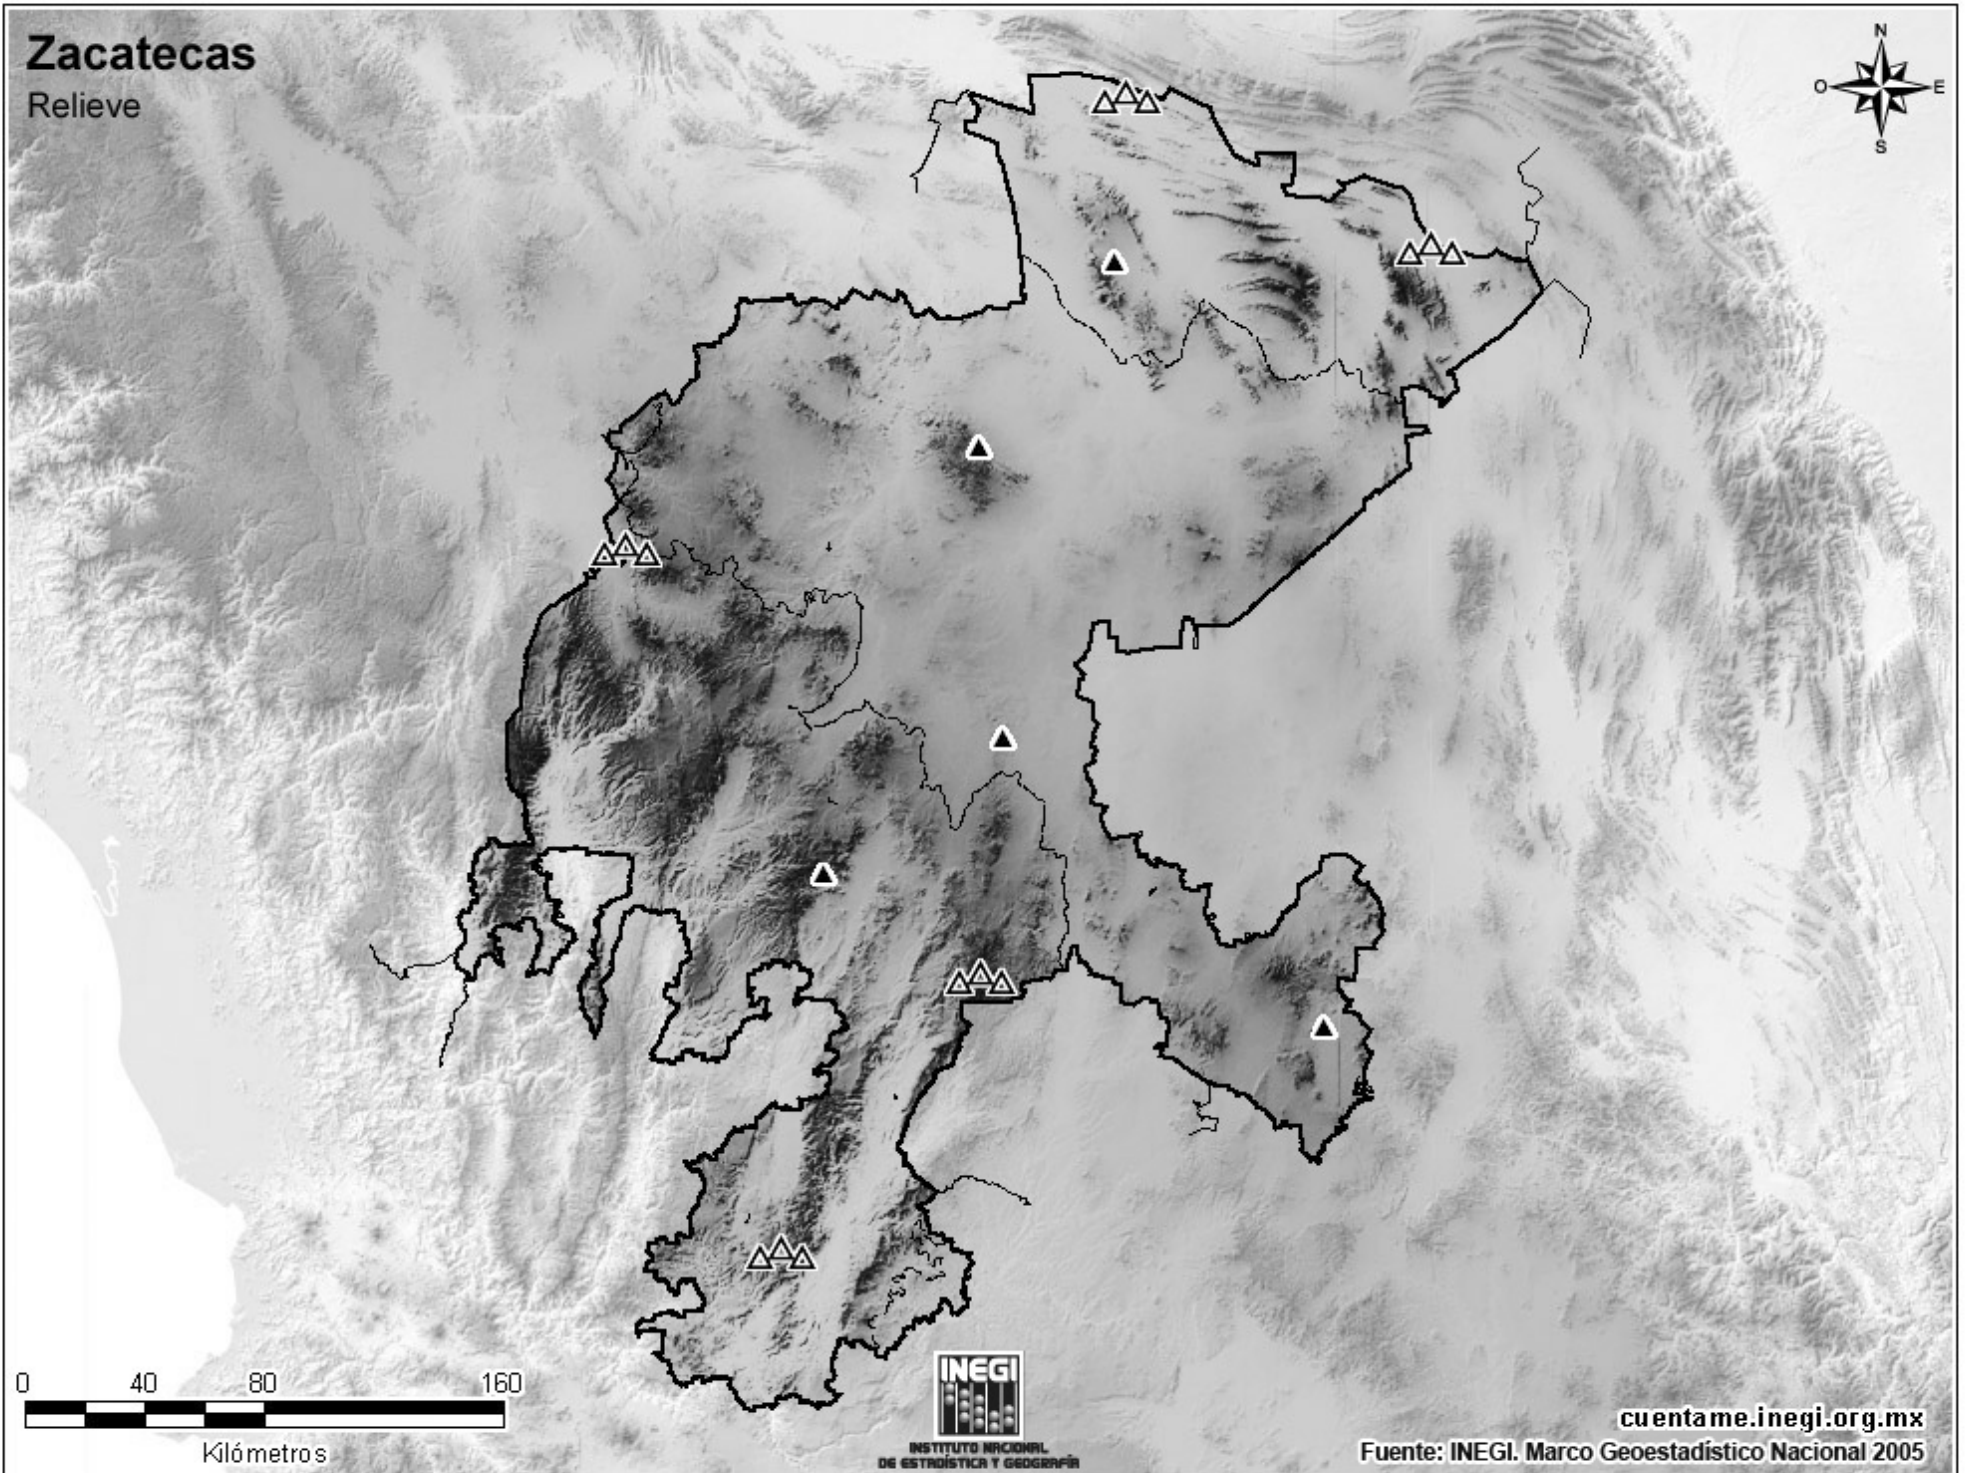

Zacatecas

Relieve

0 40 80 160
Kilómetros

INEGI
INSTITUTO NACIONAL
DE ESTADÍSTICA Y GEOGRAFÍA

cuentame.inegi.org.mx
Fuente: INEGI. Marco Geoestadístico Nacional 2005