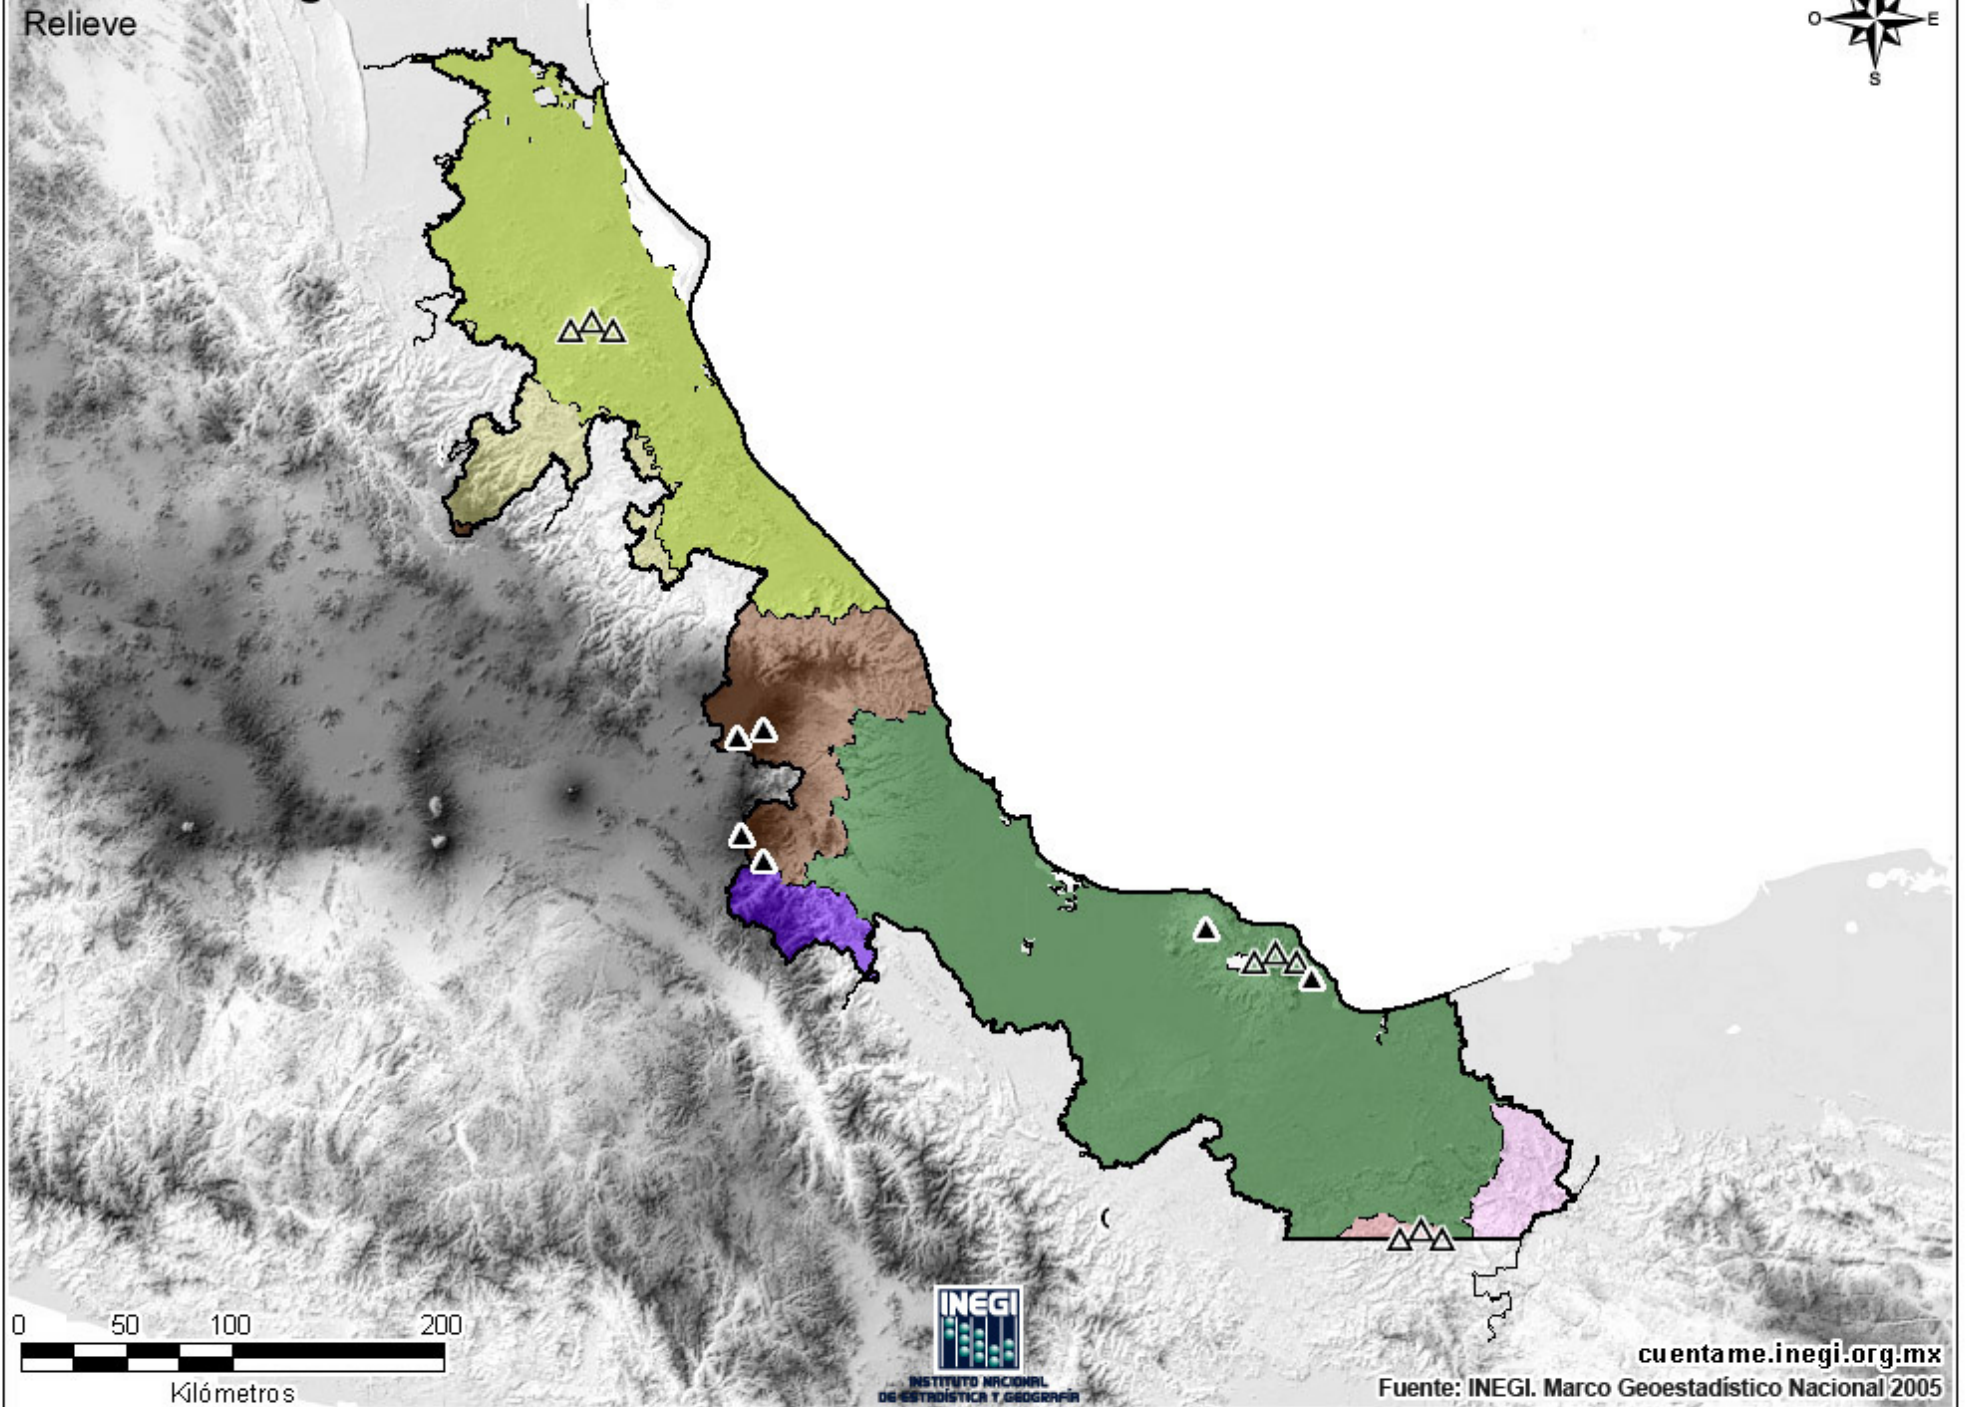

Veracruz de Ignacio de la Llave

Relieve

0 50 100 200
Kilómetros

INEGI
INSTITUTO NACIONAL
DE ESTADÍSTICA Y GEOGRAFÍA

cuentame.inegi.org.mx
Fuente: INEGI. Marco Geoestadístico Nacional 2005