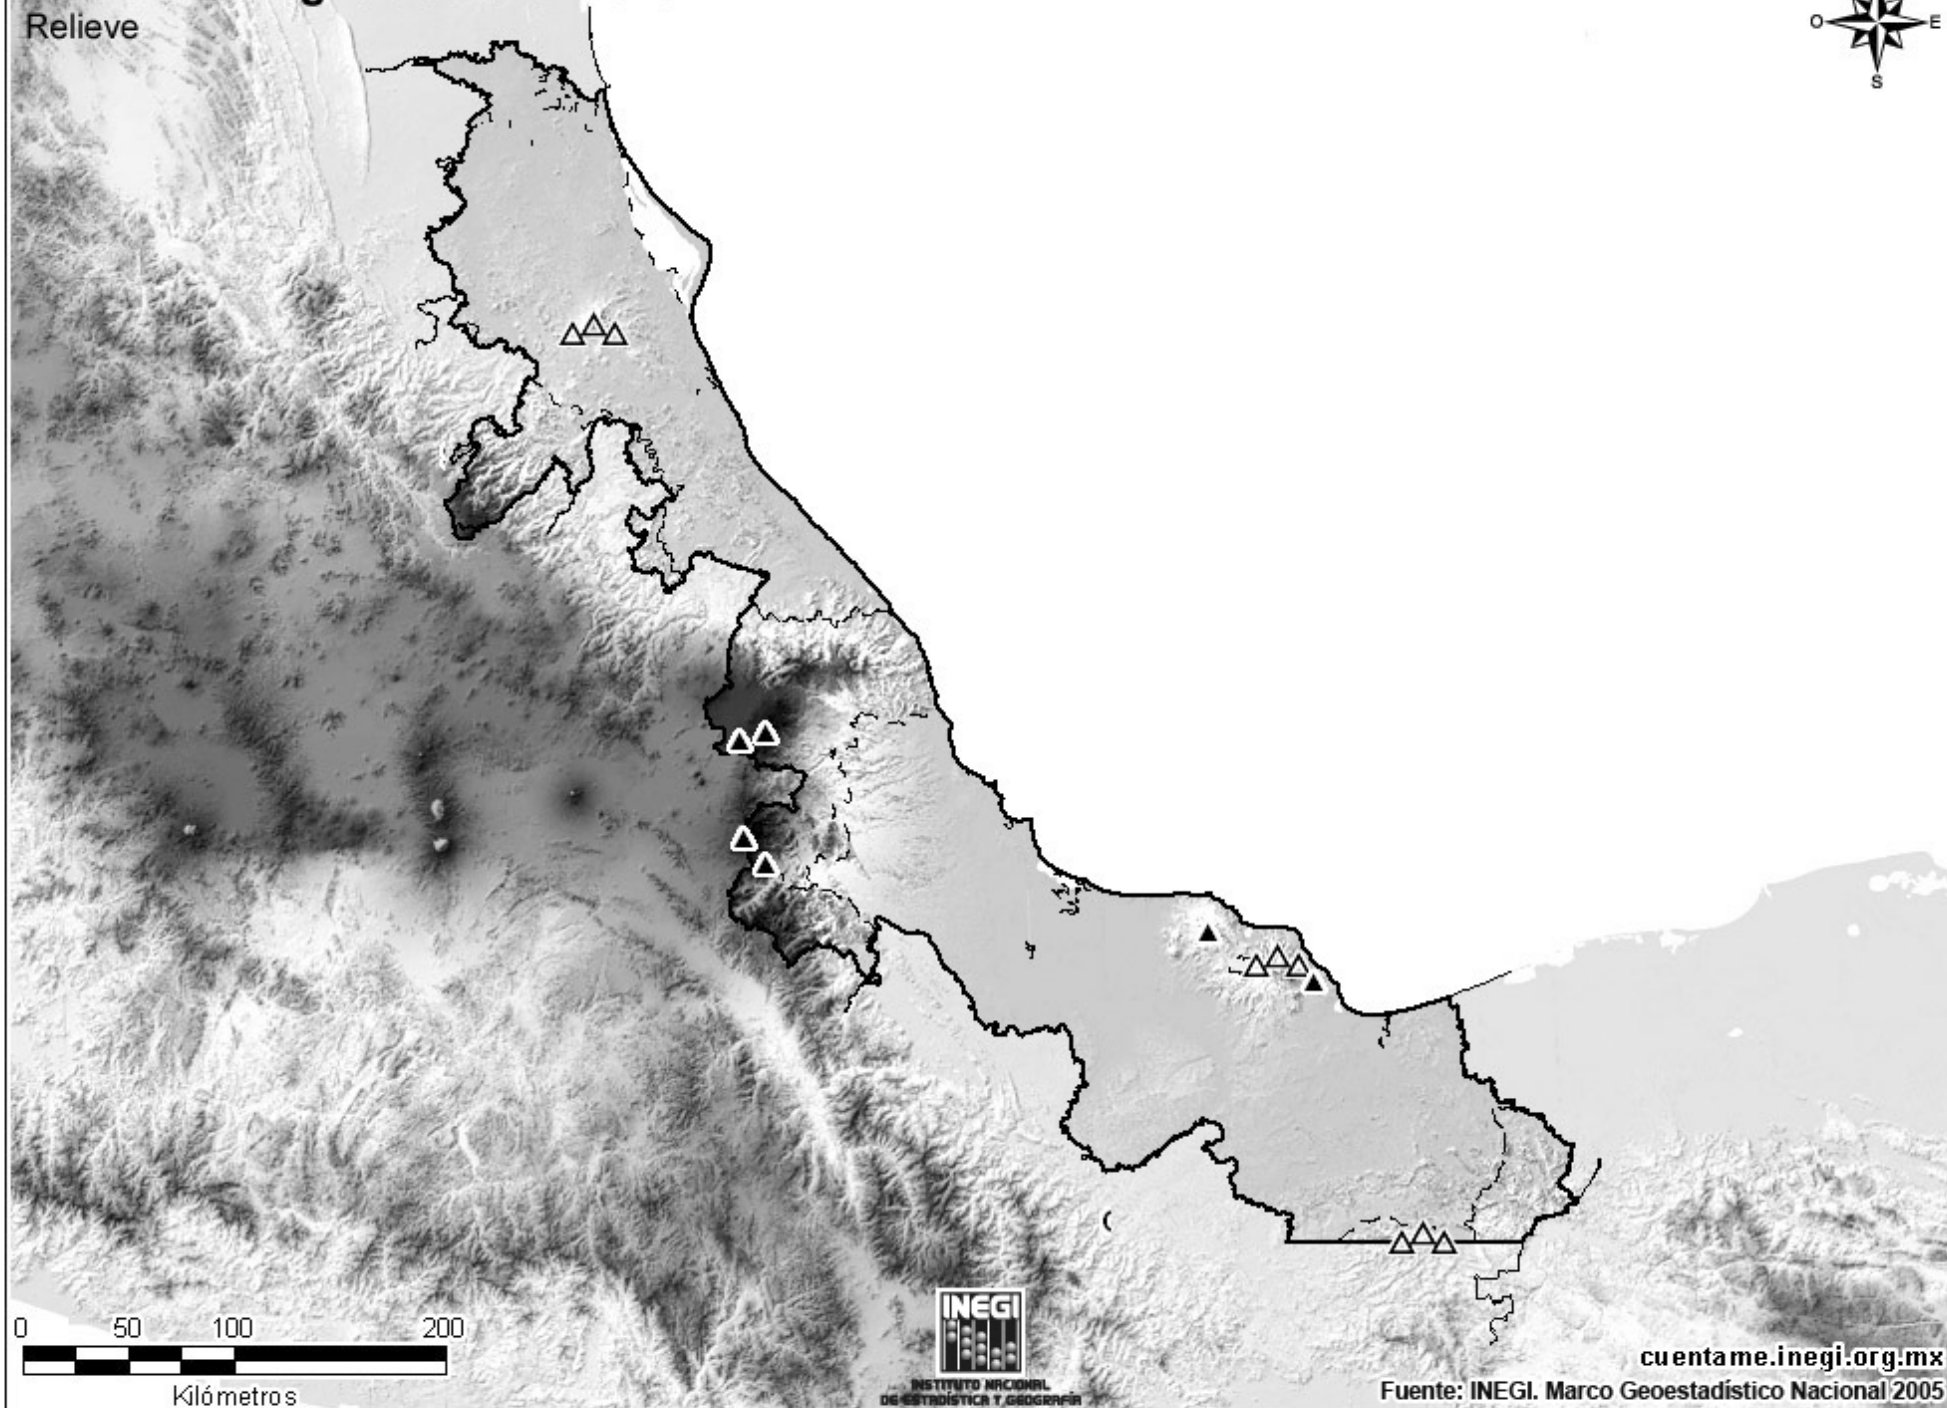

# Veracruz de Ignacio de la Llave

Relieve

0 50 100 200  
Kilómetros

cuentame.inegi.org.mx  
Fuente: INEGI. Marco Geoestadístico Nacional 2005