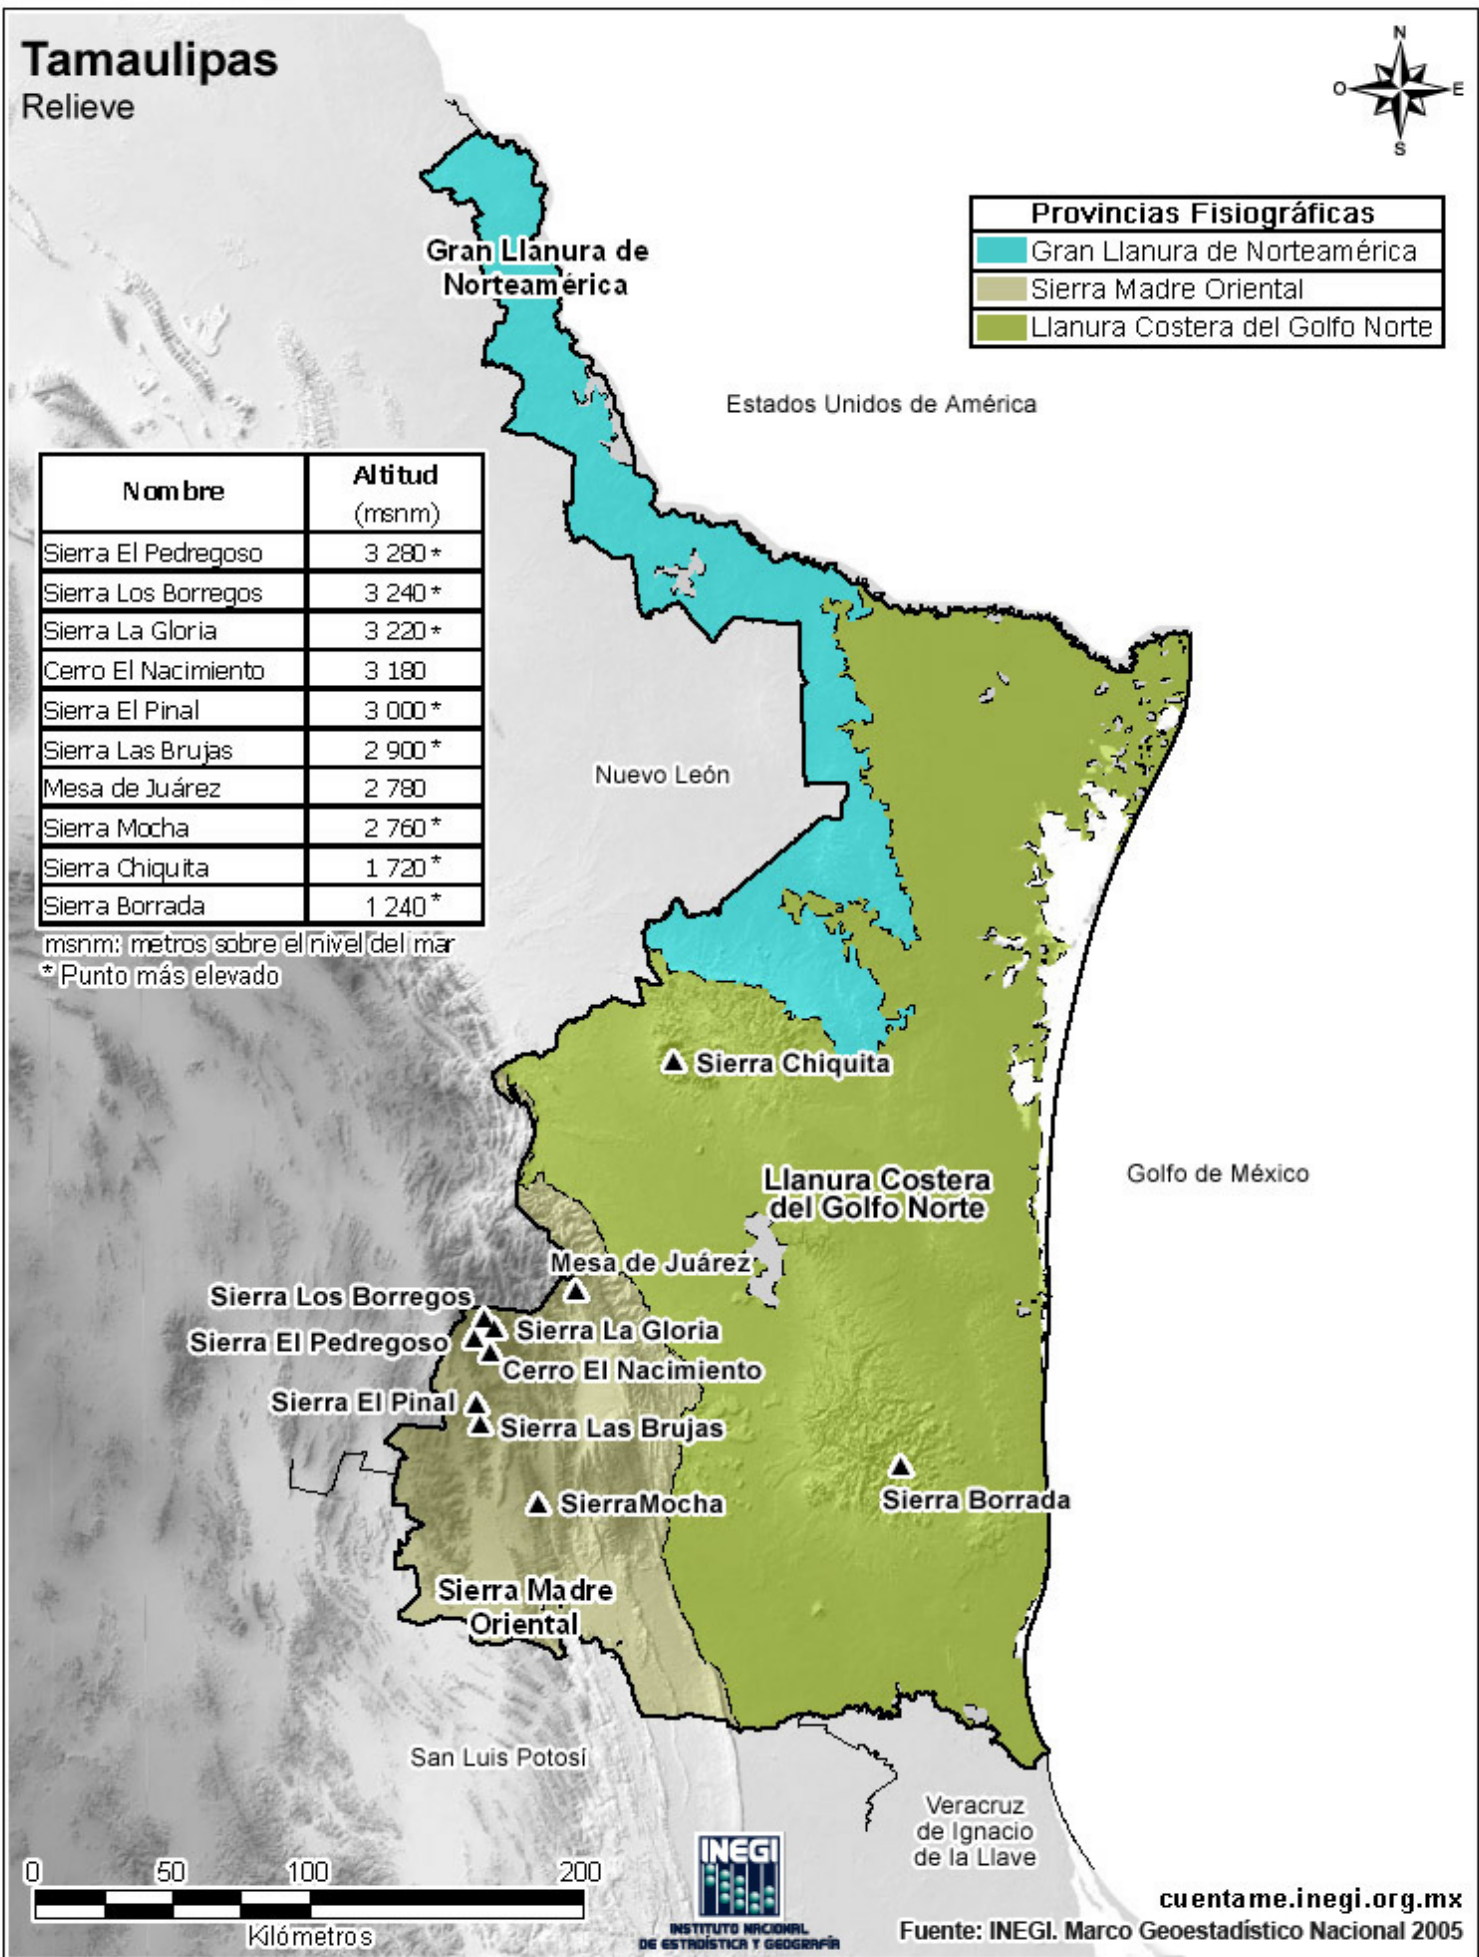

Tamaulipas

Relieve

Provincias Fisiográficas	
■	Gran Llanura de Norteamérica
■	Sierra Madre Oriental
■	Llanura Costera del Golfo Norte

Nombre	Altitud (msnm)
Sierra El Pedregoso	3 280 *
Sierra Los Borregos	3 240 *
Sierra La Gloria	3 220 *
Cerro El Nacimiento	3 180
Sierra El Pinal	3 000 *
Sierra Las Brujas	2 900 *
Mesa de Juárez	2 780
Sierra Mocha	2 760 *
Sierra Chiquita	1 720 *
Sierra Borrada	1 240 *

msnm: metros sobre el nivel del mar

* Punto más elevado

cuentame.inegi.org.mx

Fuente: INEGI. Marco Geoestadístico Nacional 2005