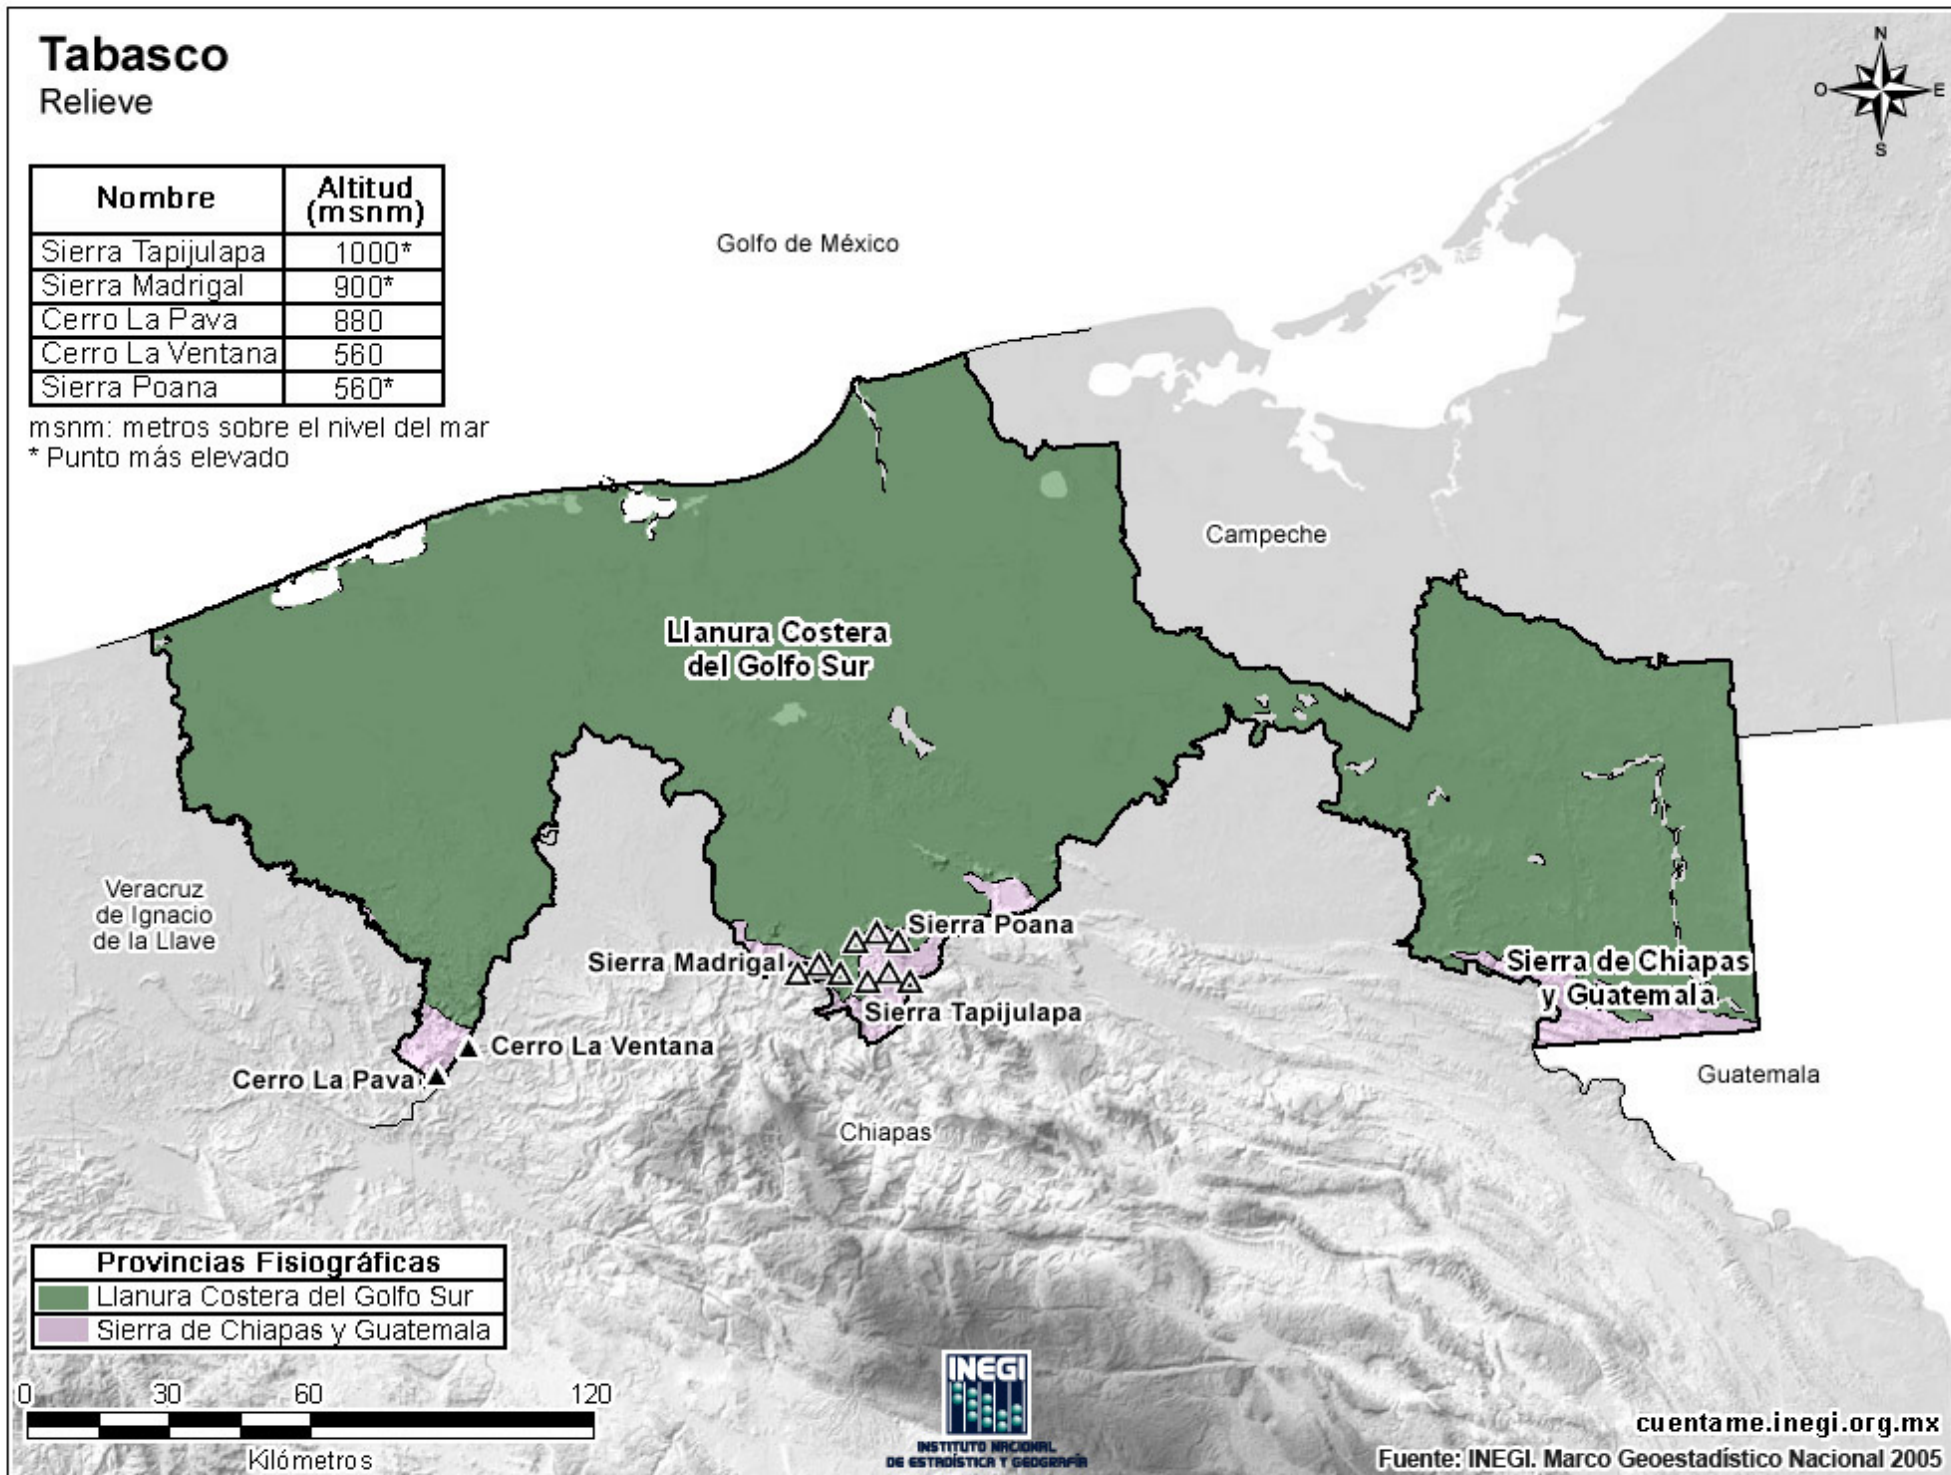

Tabasco

Relieve

Nombre	Altitud (msnm)
Sierra Tapijulapa	1000*
Sierra Madrigal	900*
Cerro La Pava	880
Cerro La Ventana	560
Sierra Poana	560*

msnm: metros sobre el nivel del mar

* Punto más elevado

Provincias Fisiográficas	
	Llanura Costera del Golfo Sur
	Sierra de Chiapas y Guatemala