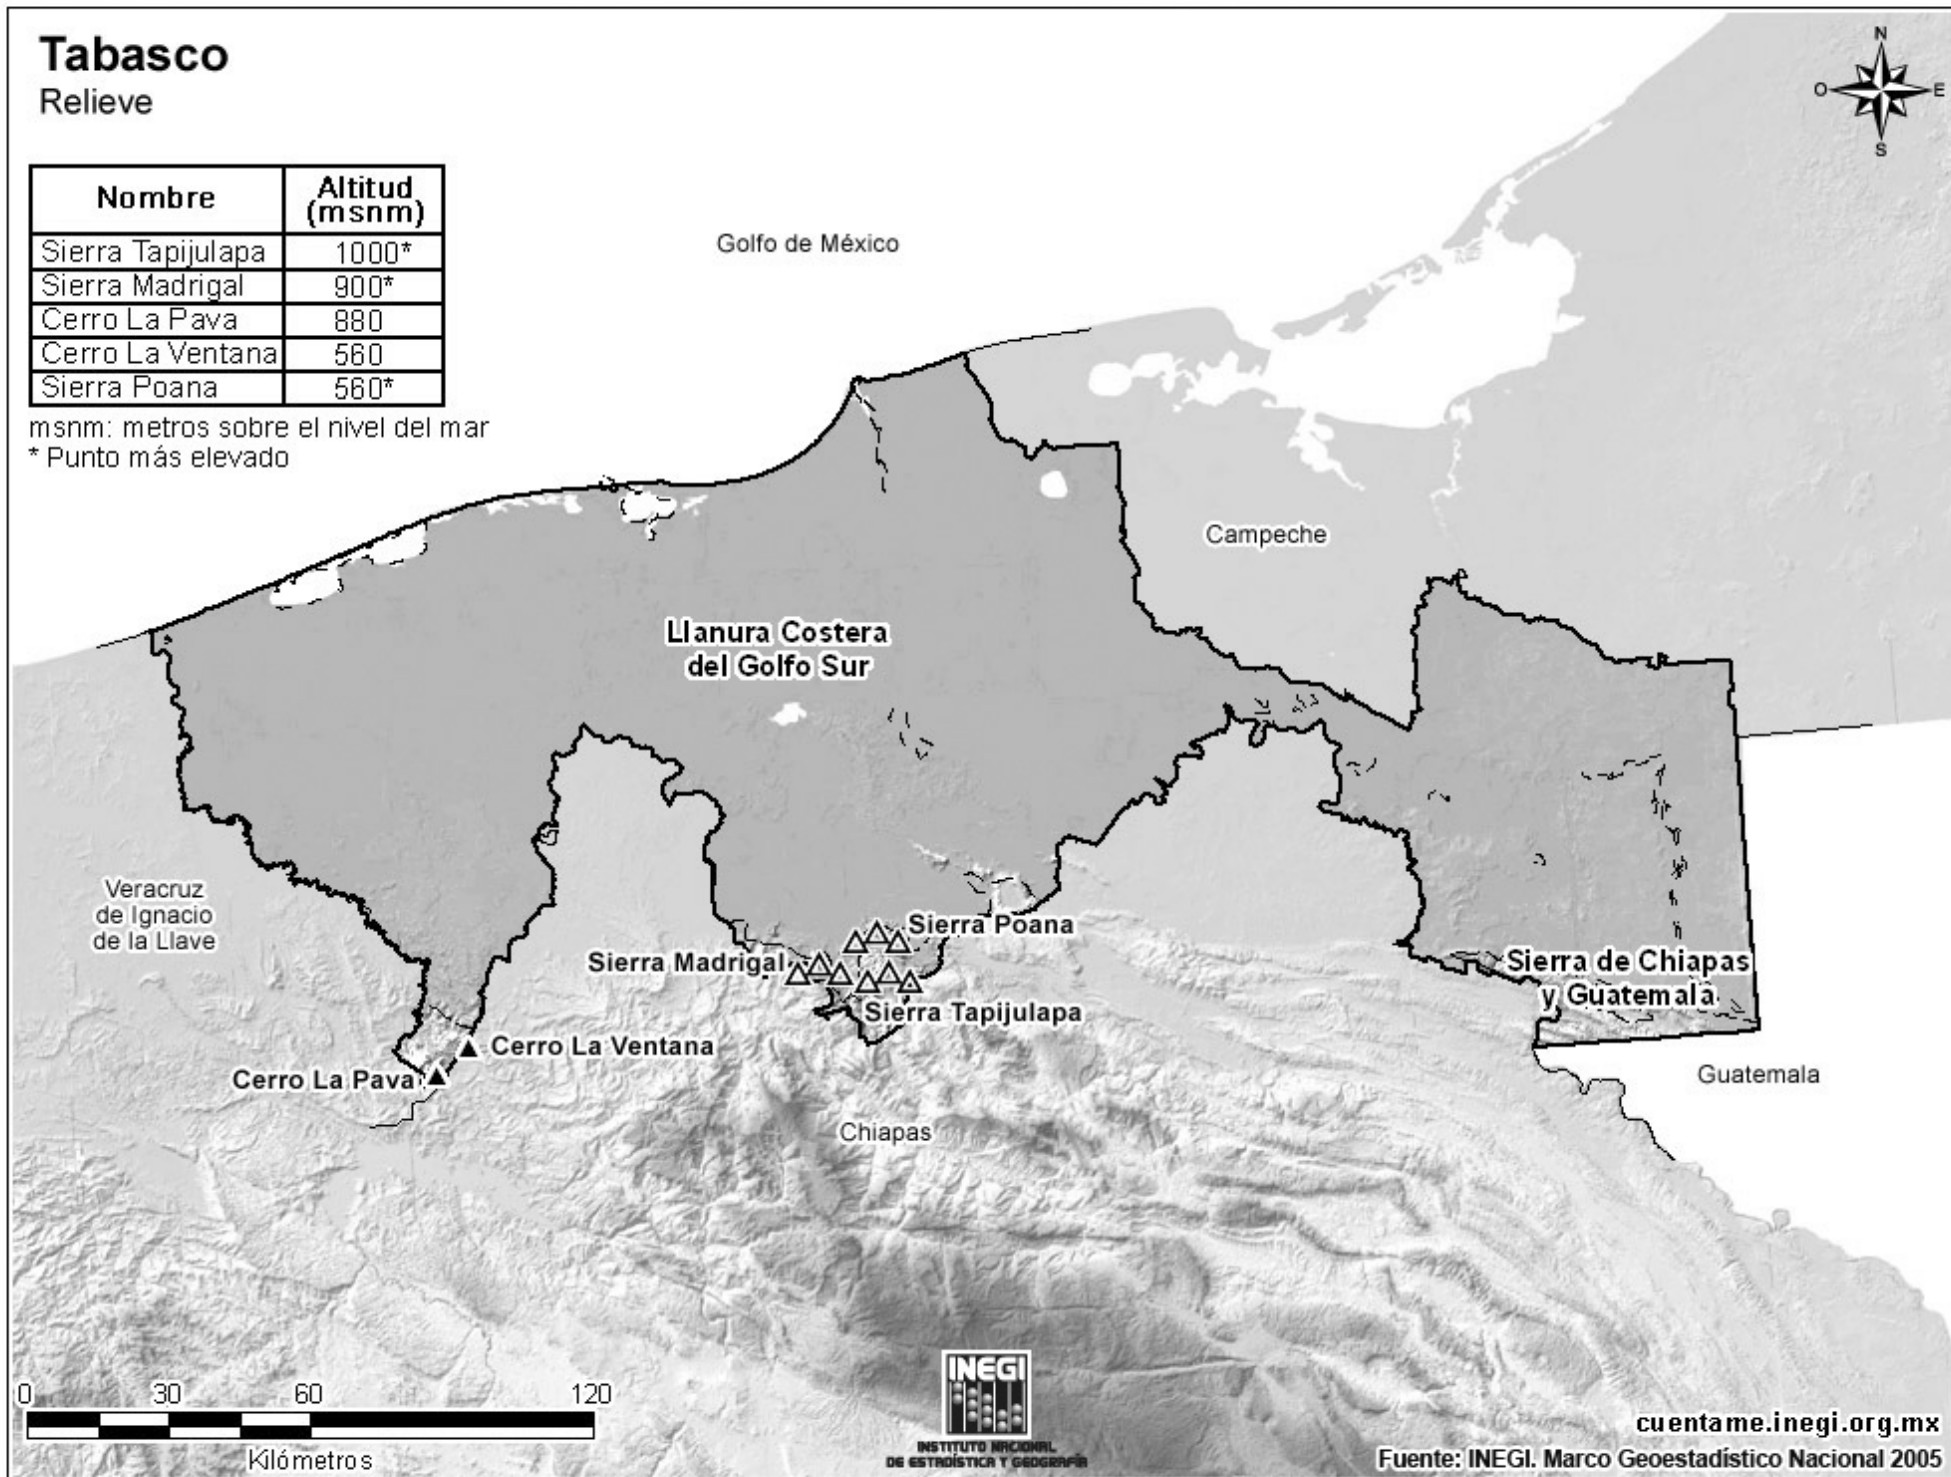

# Tabasco

## Relieve

Nombre	Altitud (msnm)
Sierra Tapijulapa	1000*
Sierra Madrigal	900*
Cerro La Pava	880
Cerro La Ventana	560
Sierra Poana	560*

msnm: metros sobre el nivel del mar

\* Punto más elevado

0 30 60 120  
Kilómetros