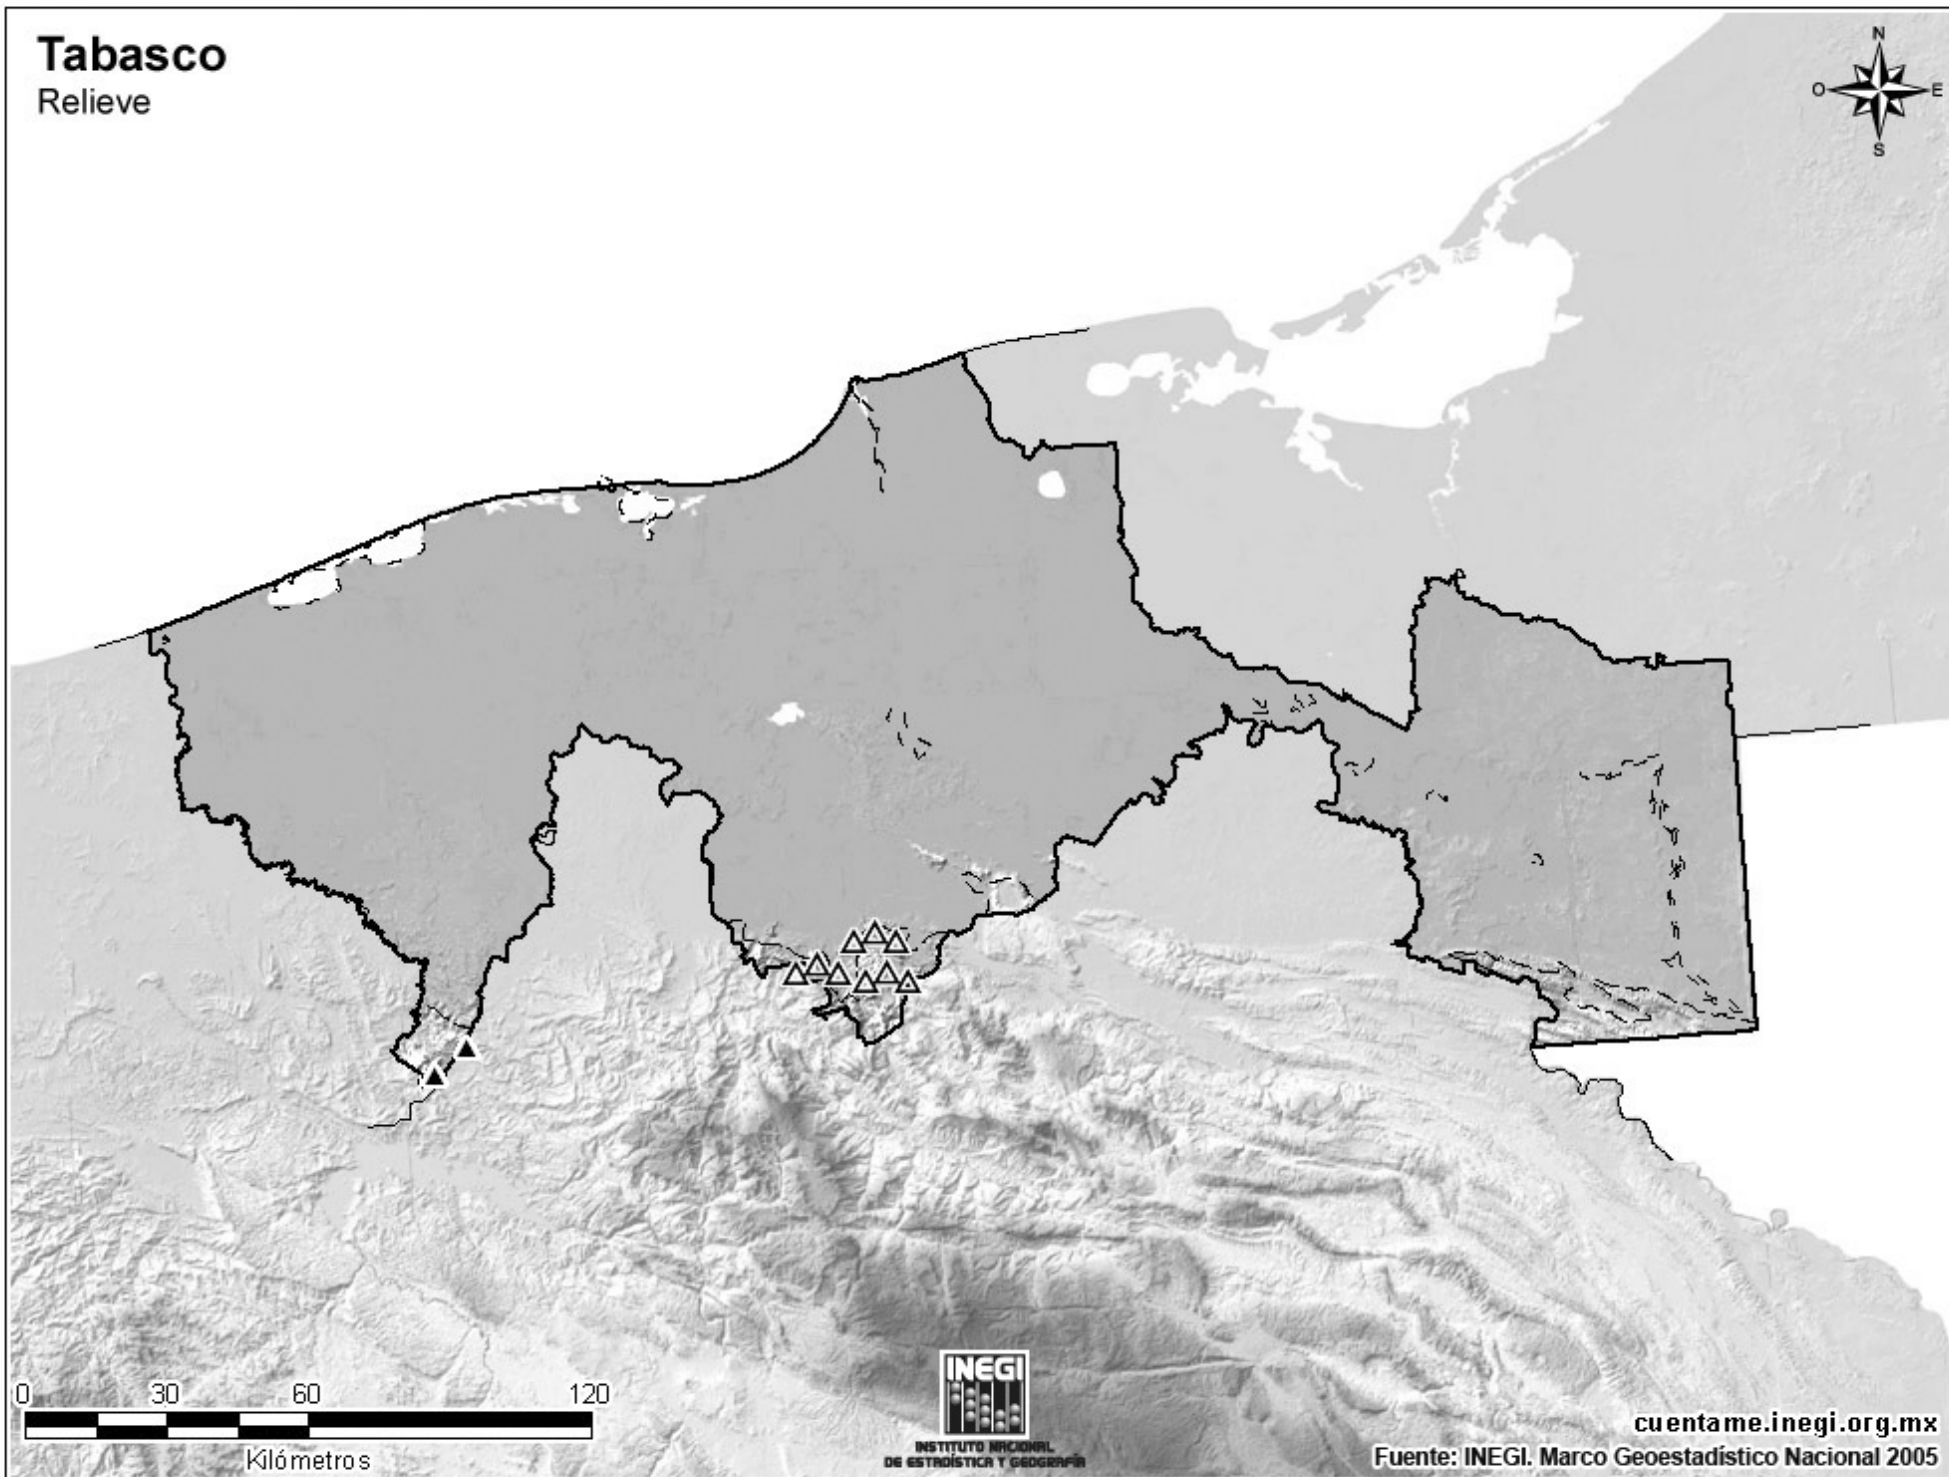

Tabasco

Relieve

0 30 60 120

Kilómetros

INSTITUTO NACIONAL
DE ESTADÍSTICA Y GEOGRAFÍA

cuentame.inegi.org.mx

Fuente: INEGI. Marco Geoestadístico Nacional 2005