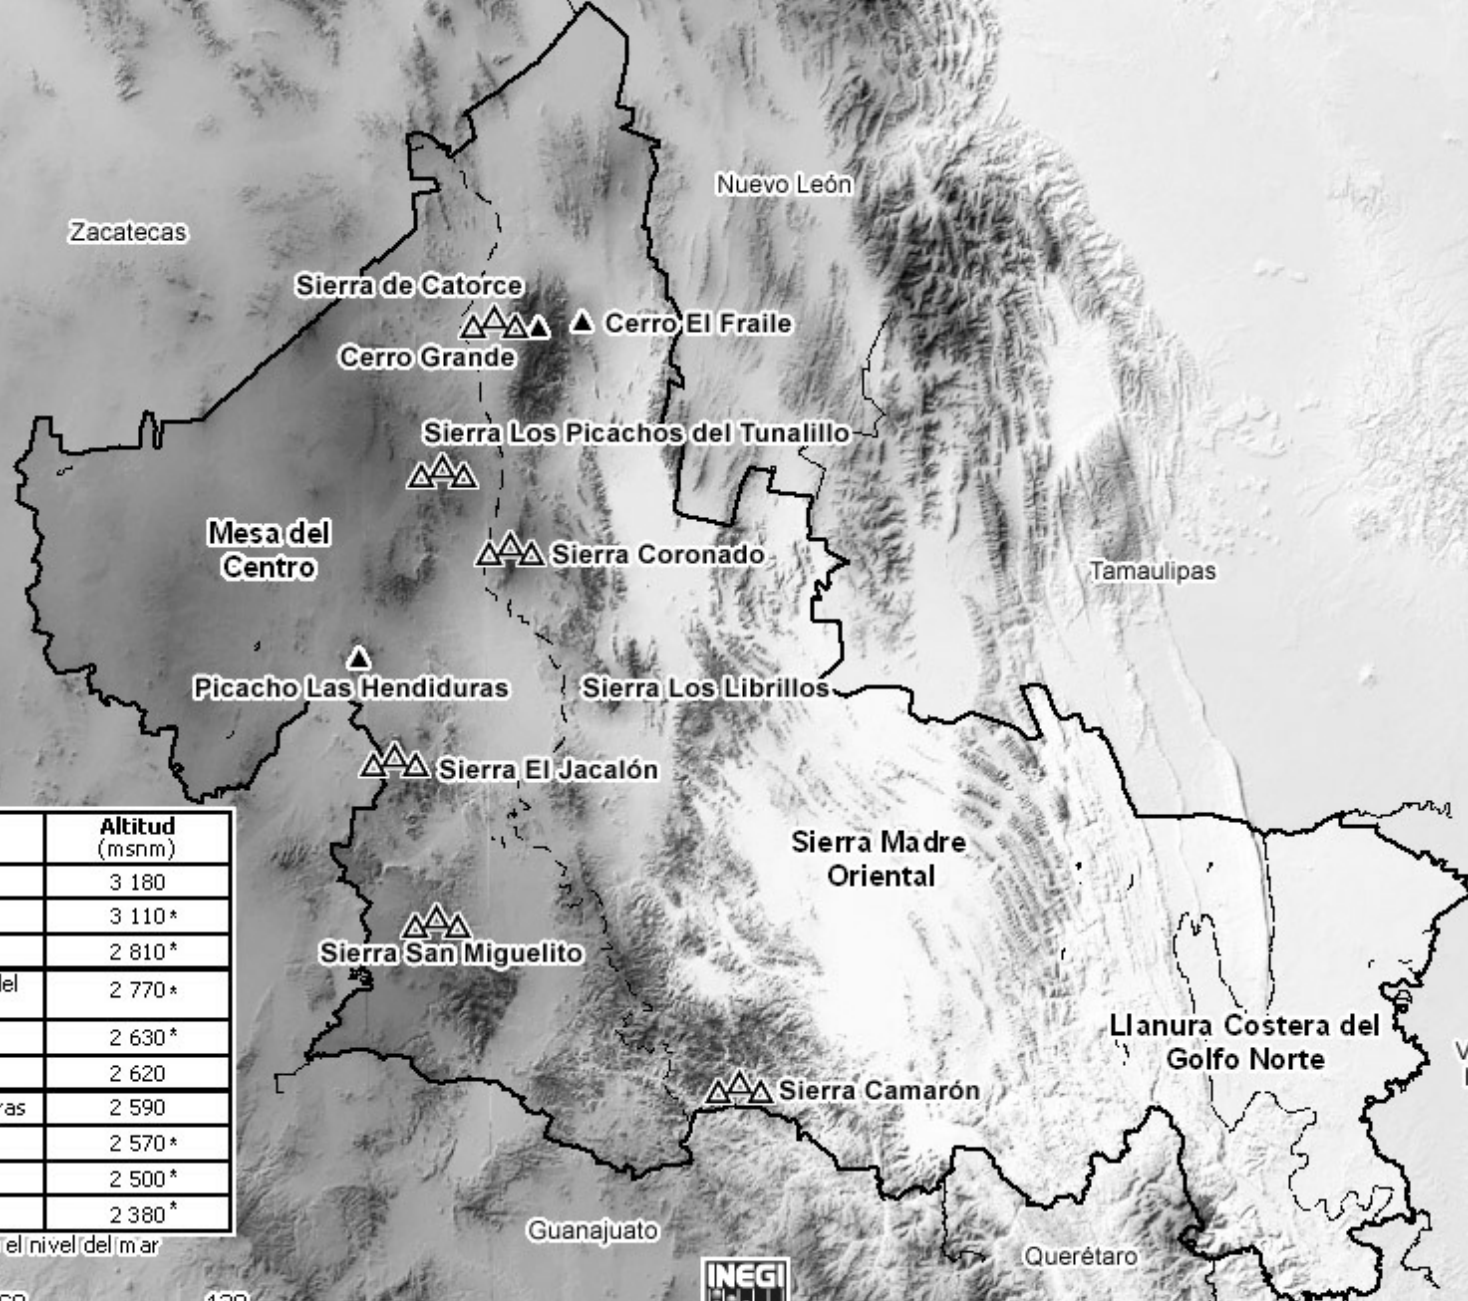

San Luis Potosí

Relieve

Nombre	Altitud (msnm)
Cerro Grande	3 180
Sierra de Catorce	3 110 *
Sierra Coronado	2 810 *
Sierra Los Picachos del Tunalillo	2 770 *
Sierra San Miguelito	2 630 *
Cerro El Fraile	2 620
Picacho Las Hendiduras	2 590
Sierra Los Librillos	2 570 *
Sierra El Jacalón	2 500 *
Sierra Camarón	2 380 *

msnm: metros sobre el nivel del mar
 * Punto más elevado

INSTITUTO NACIONAL DE ESTADÍSTICA Y GEOGRAFÍA