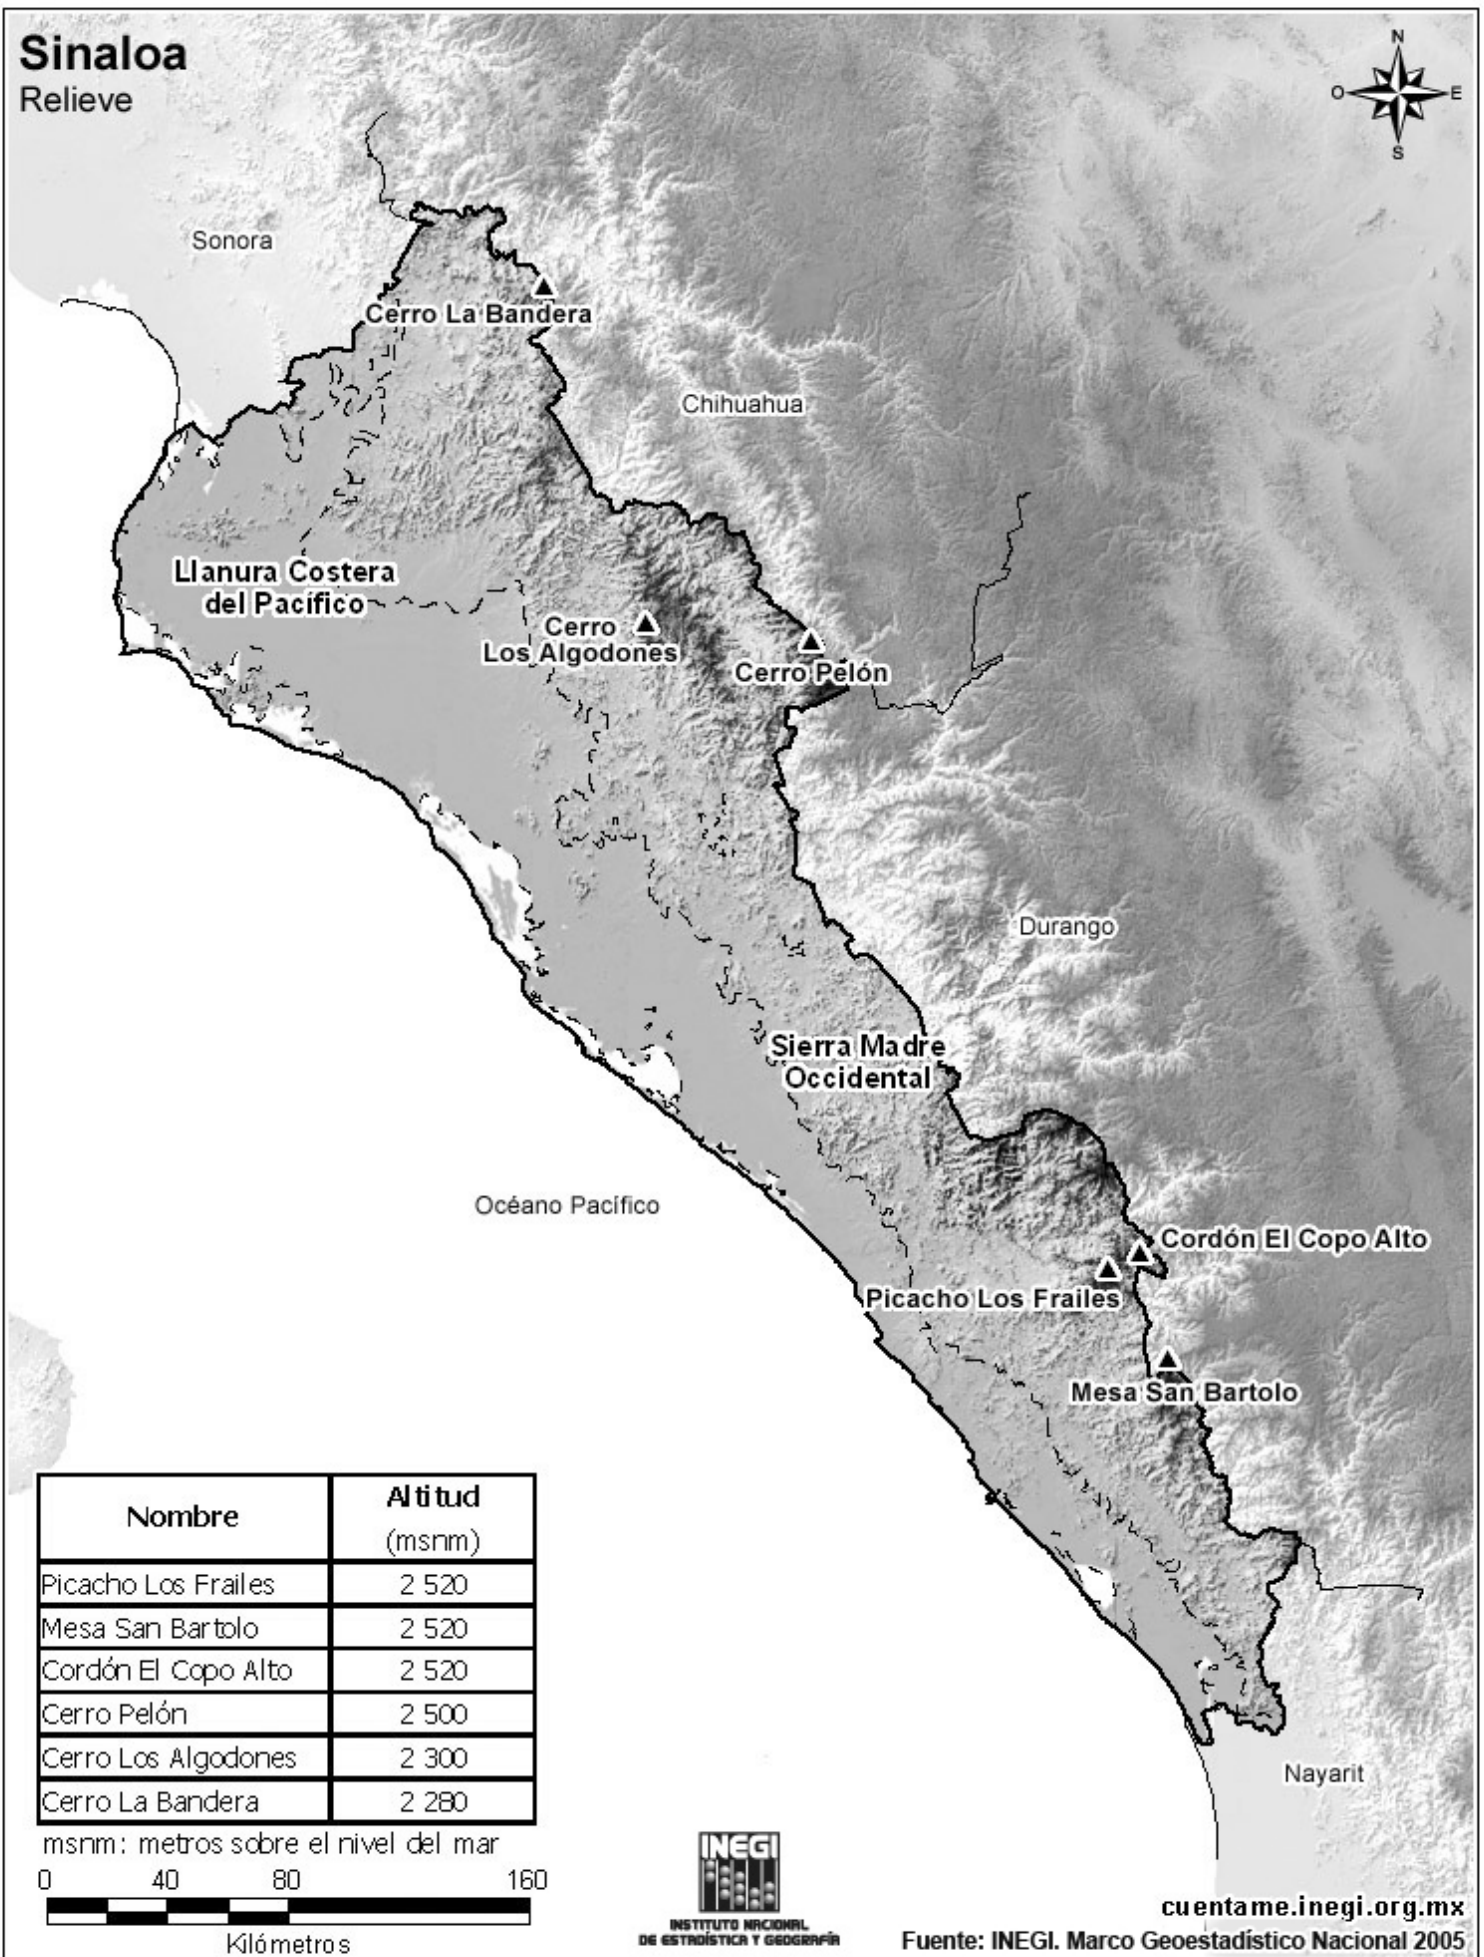

# Sinaloa

## Relieve

Nombre	Altitud (msnm)
Picacho Los Frailes	2 520
Mesa San Bartolo	2 520
Cordón El Copo Alto	2 520
Cerro Pelón	2 500
Cerro Los Algodones	2 300
Cerro La Bandera	2 280

msnm: metros sobre el nivel del mar