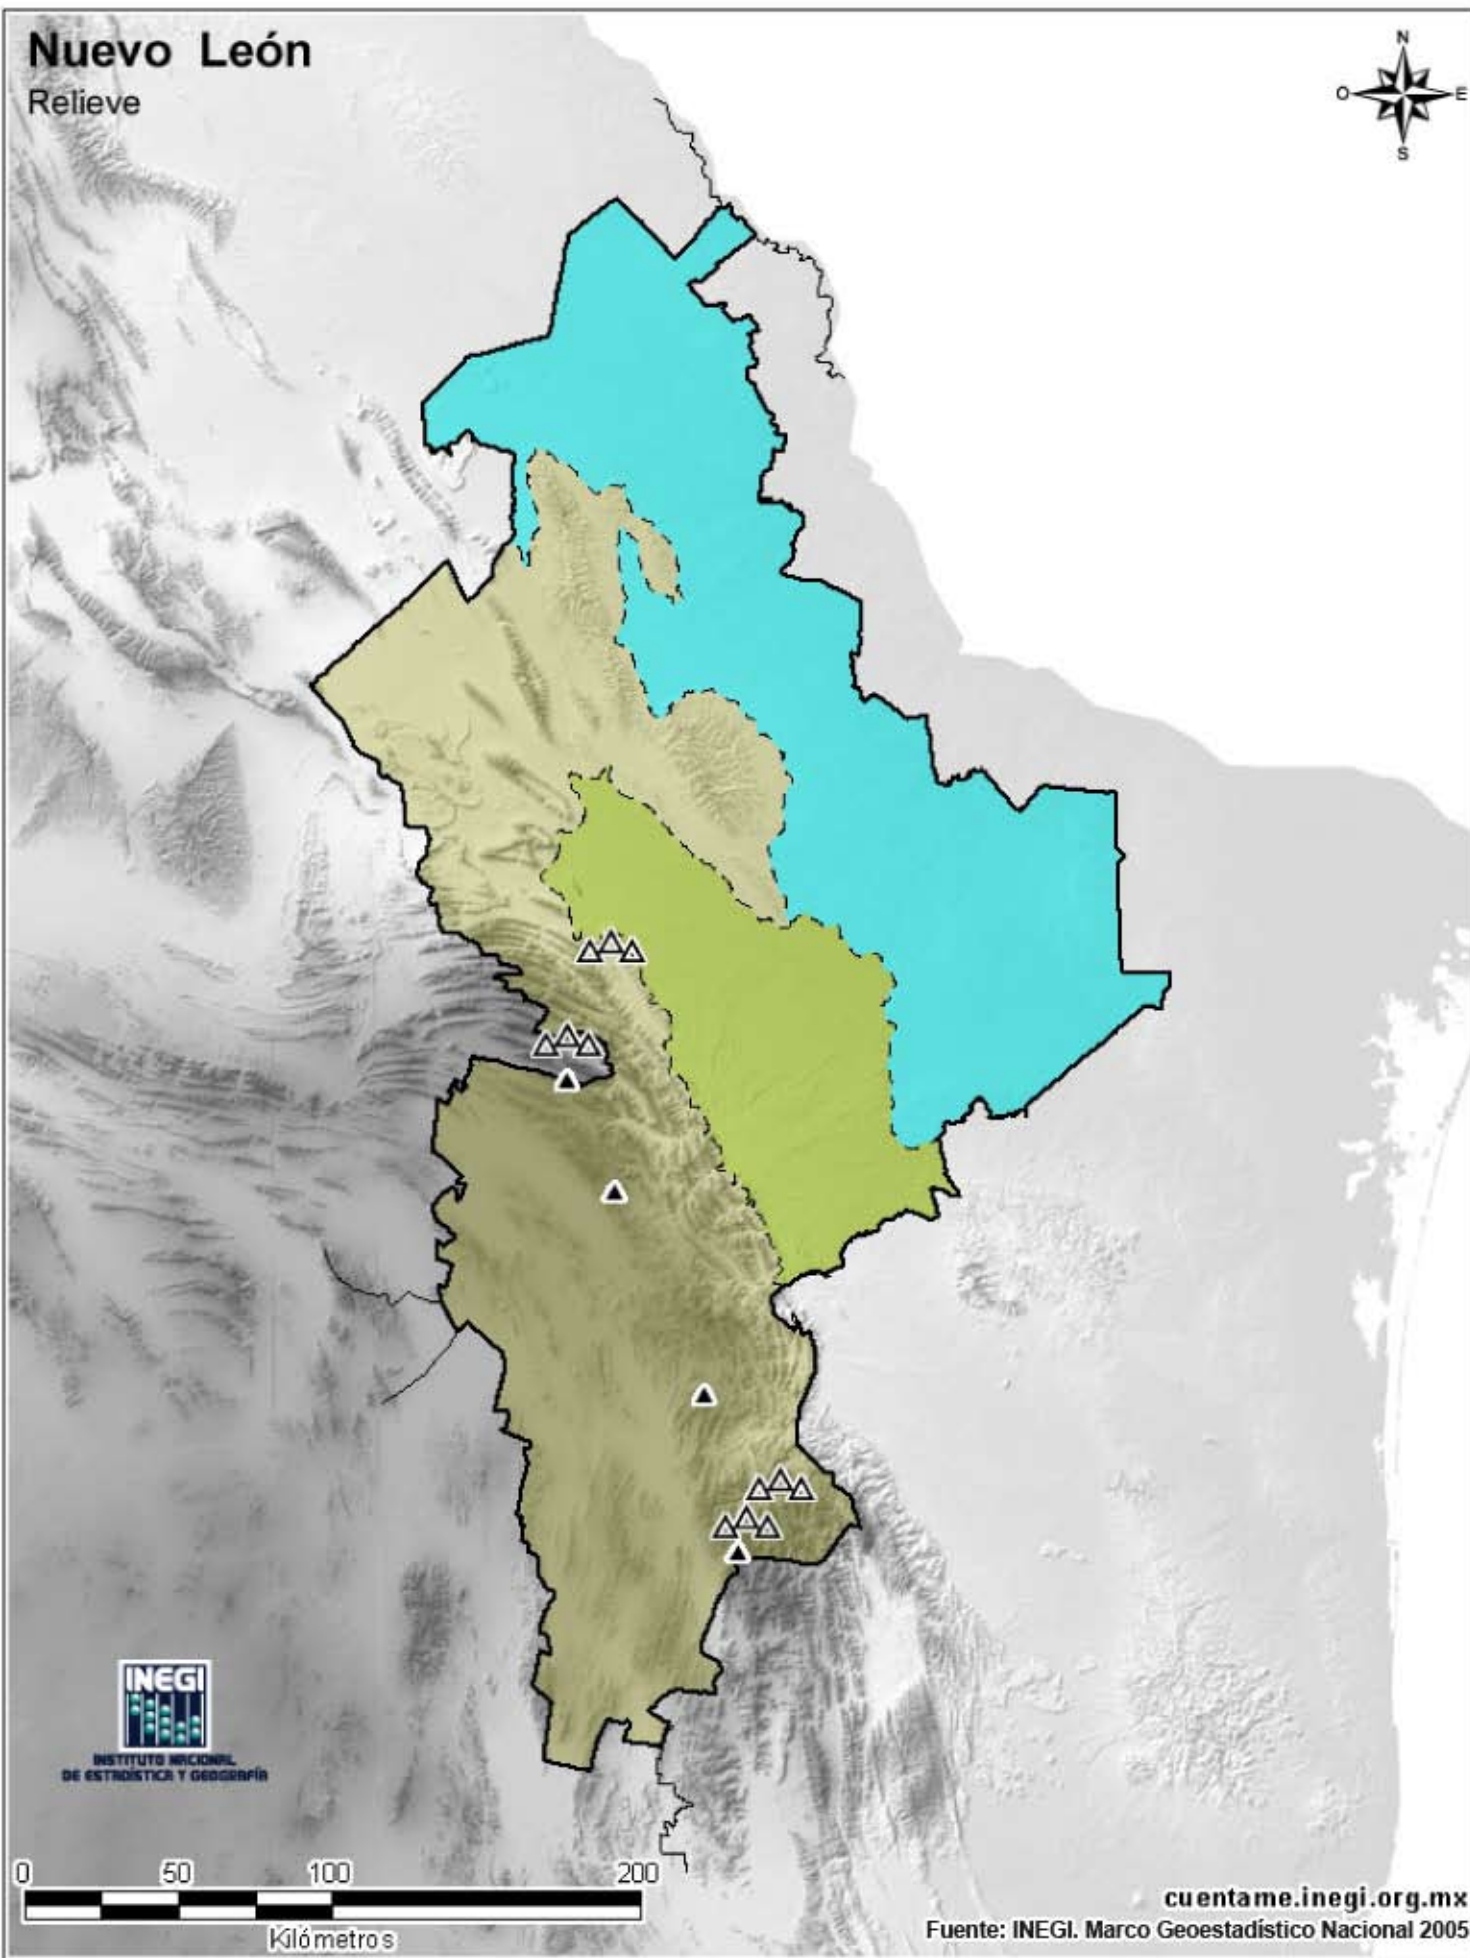

Nuevo León

Relieve

INSTITUTO NACIONAL
DE ESTADÍSTICA Y GEOGRAFÍA

0 50 100 200

Kilómetros

cuentame.inegi.org.mx

Fuente: INEGI. Marco Geoestadístico Nacional 2005