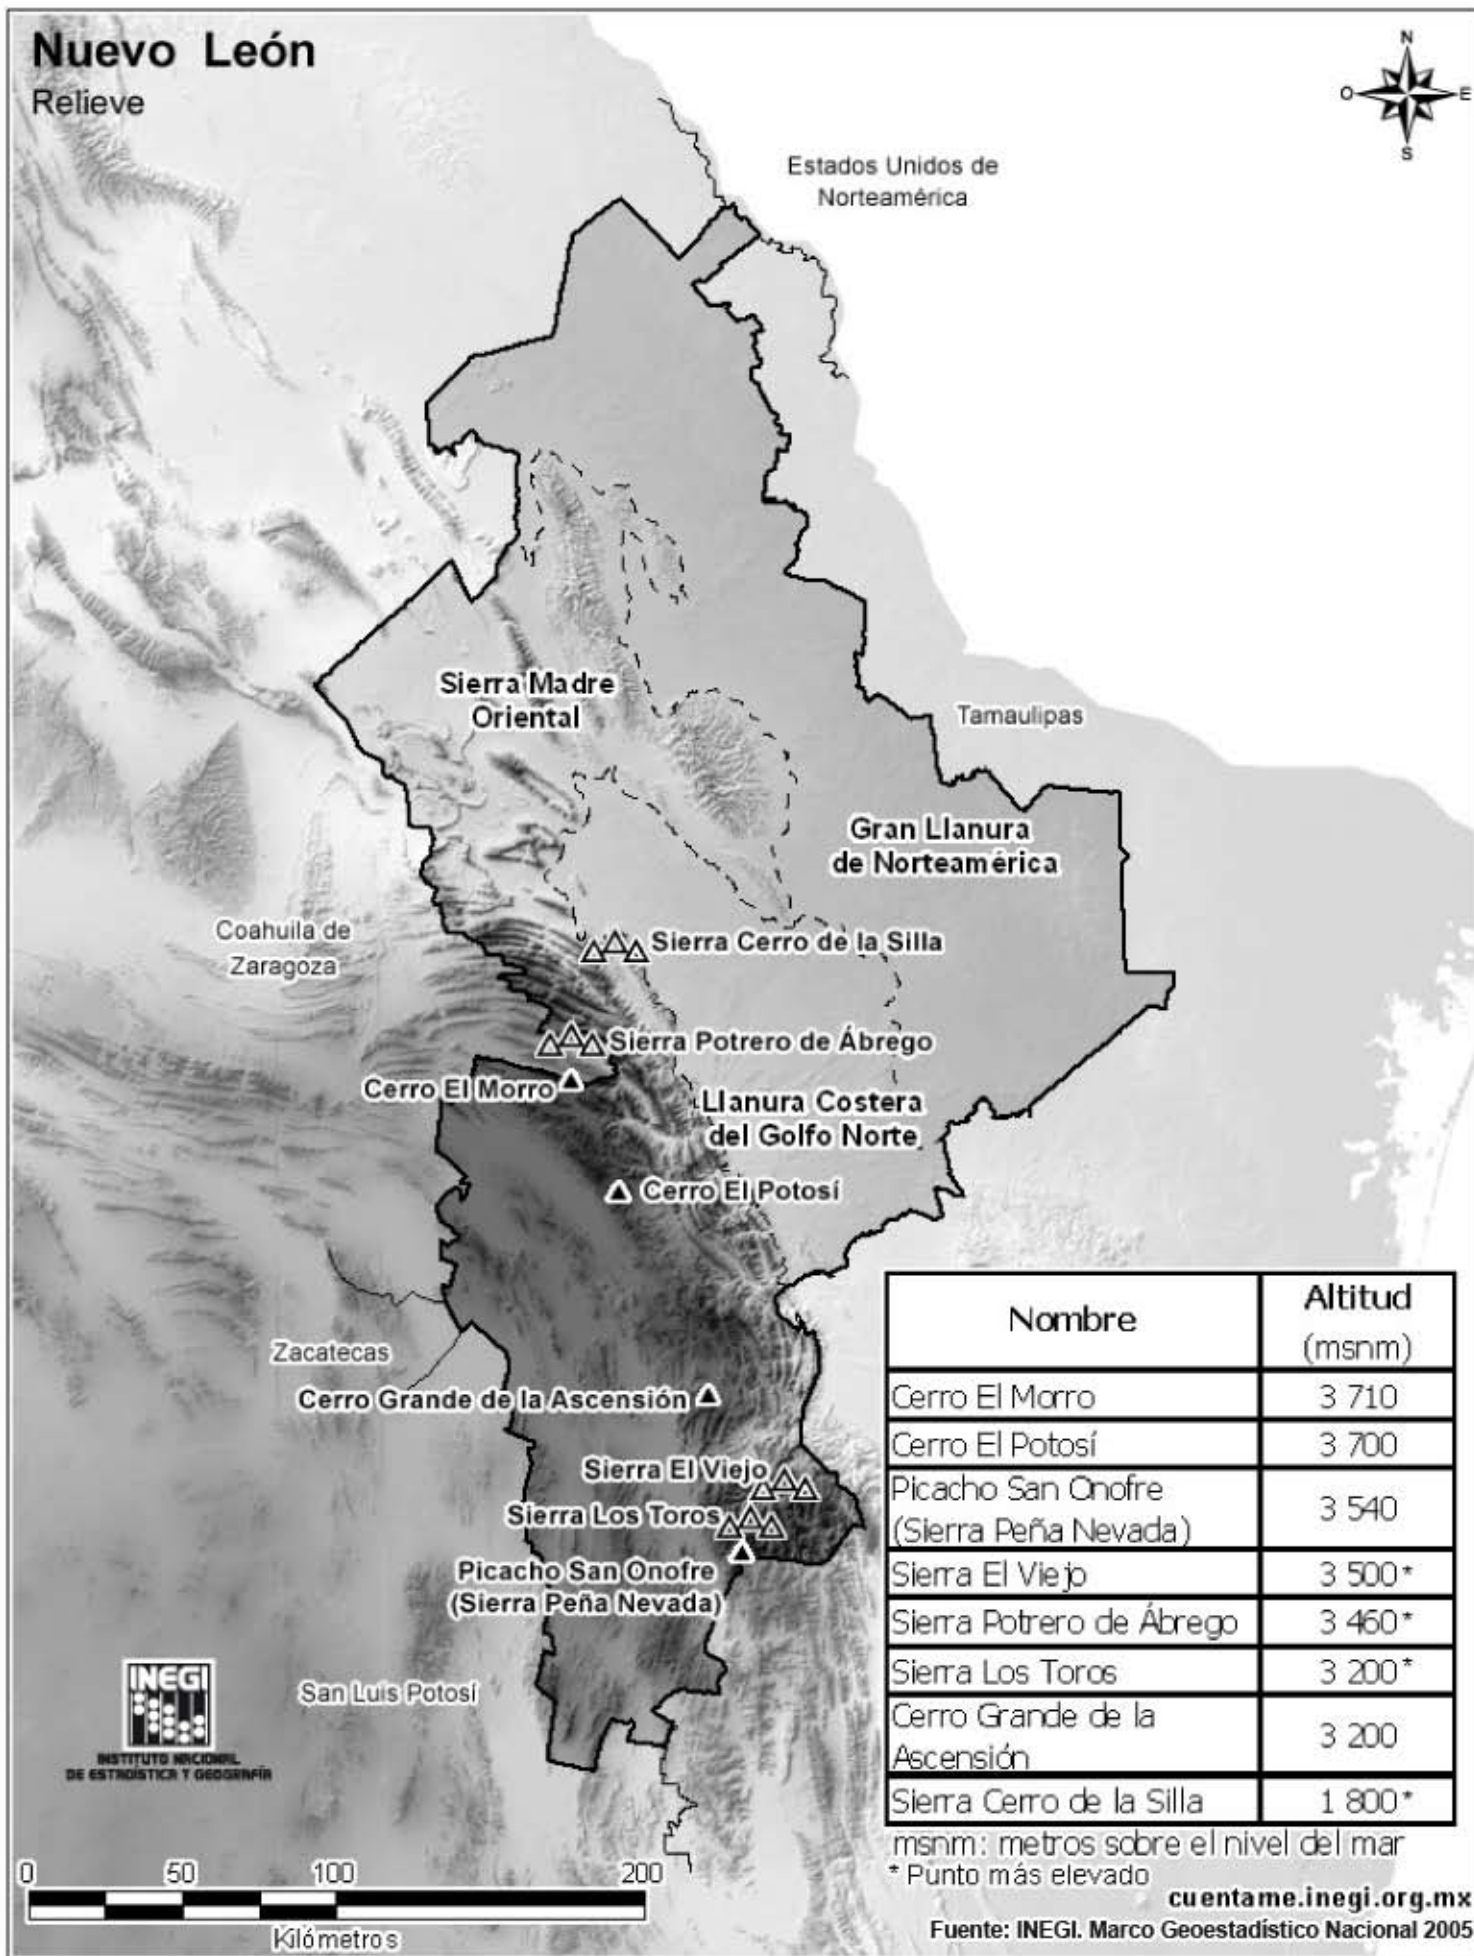

Nuevo León

Relieve

Nombre	Altitud (msnm)
Cerro El Morro	3 710
Cerro El Potosí	3 700
Picacho San Onofre (Sierra Peña Nevada)	3 540
Sierra El Viejo	3 500*
Sierra Potrero de Ábrego	3 460*
Sierra Los Toros	3 200*
Cerro Grande de la Ascensión	3 200
Sierra Cerro de la Silla	1 800*

msnm: metros sobre el nivel del mar

* Punto más elevado

cuentame.inegi.org.mx

Fuente: INEGI. Marco Geoestadístico Nacional 2005

INSTITUTO NACIONAL DE ESTADÍSTICA Y GEOGRAFÍA

Kilómetros