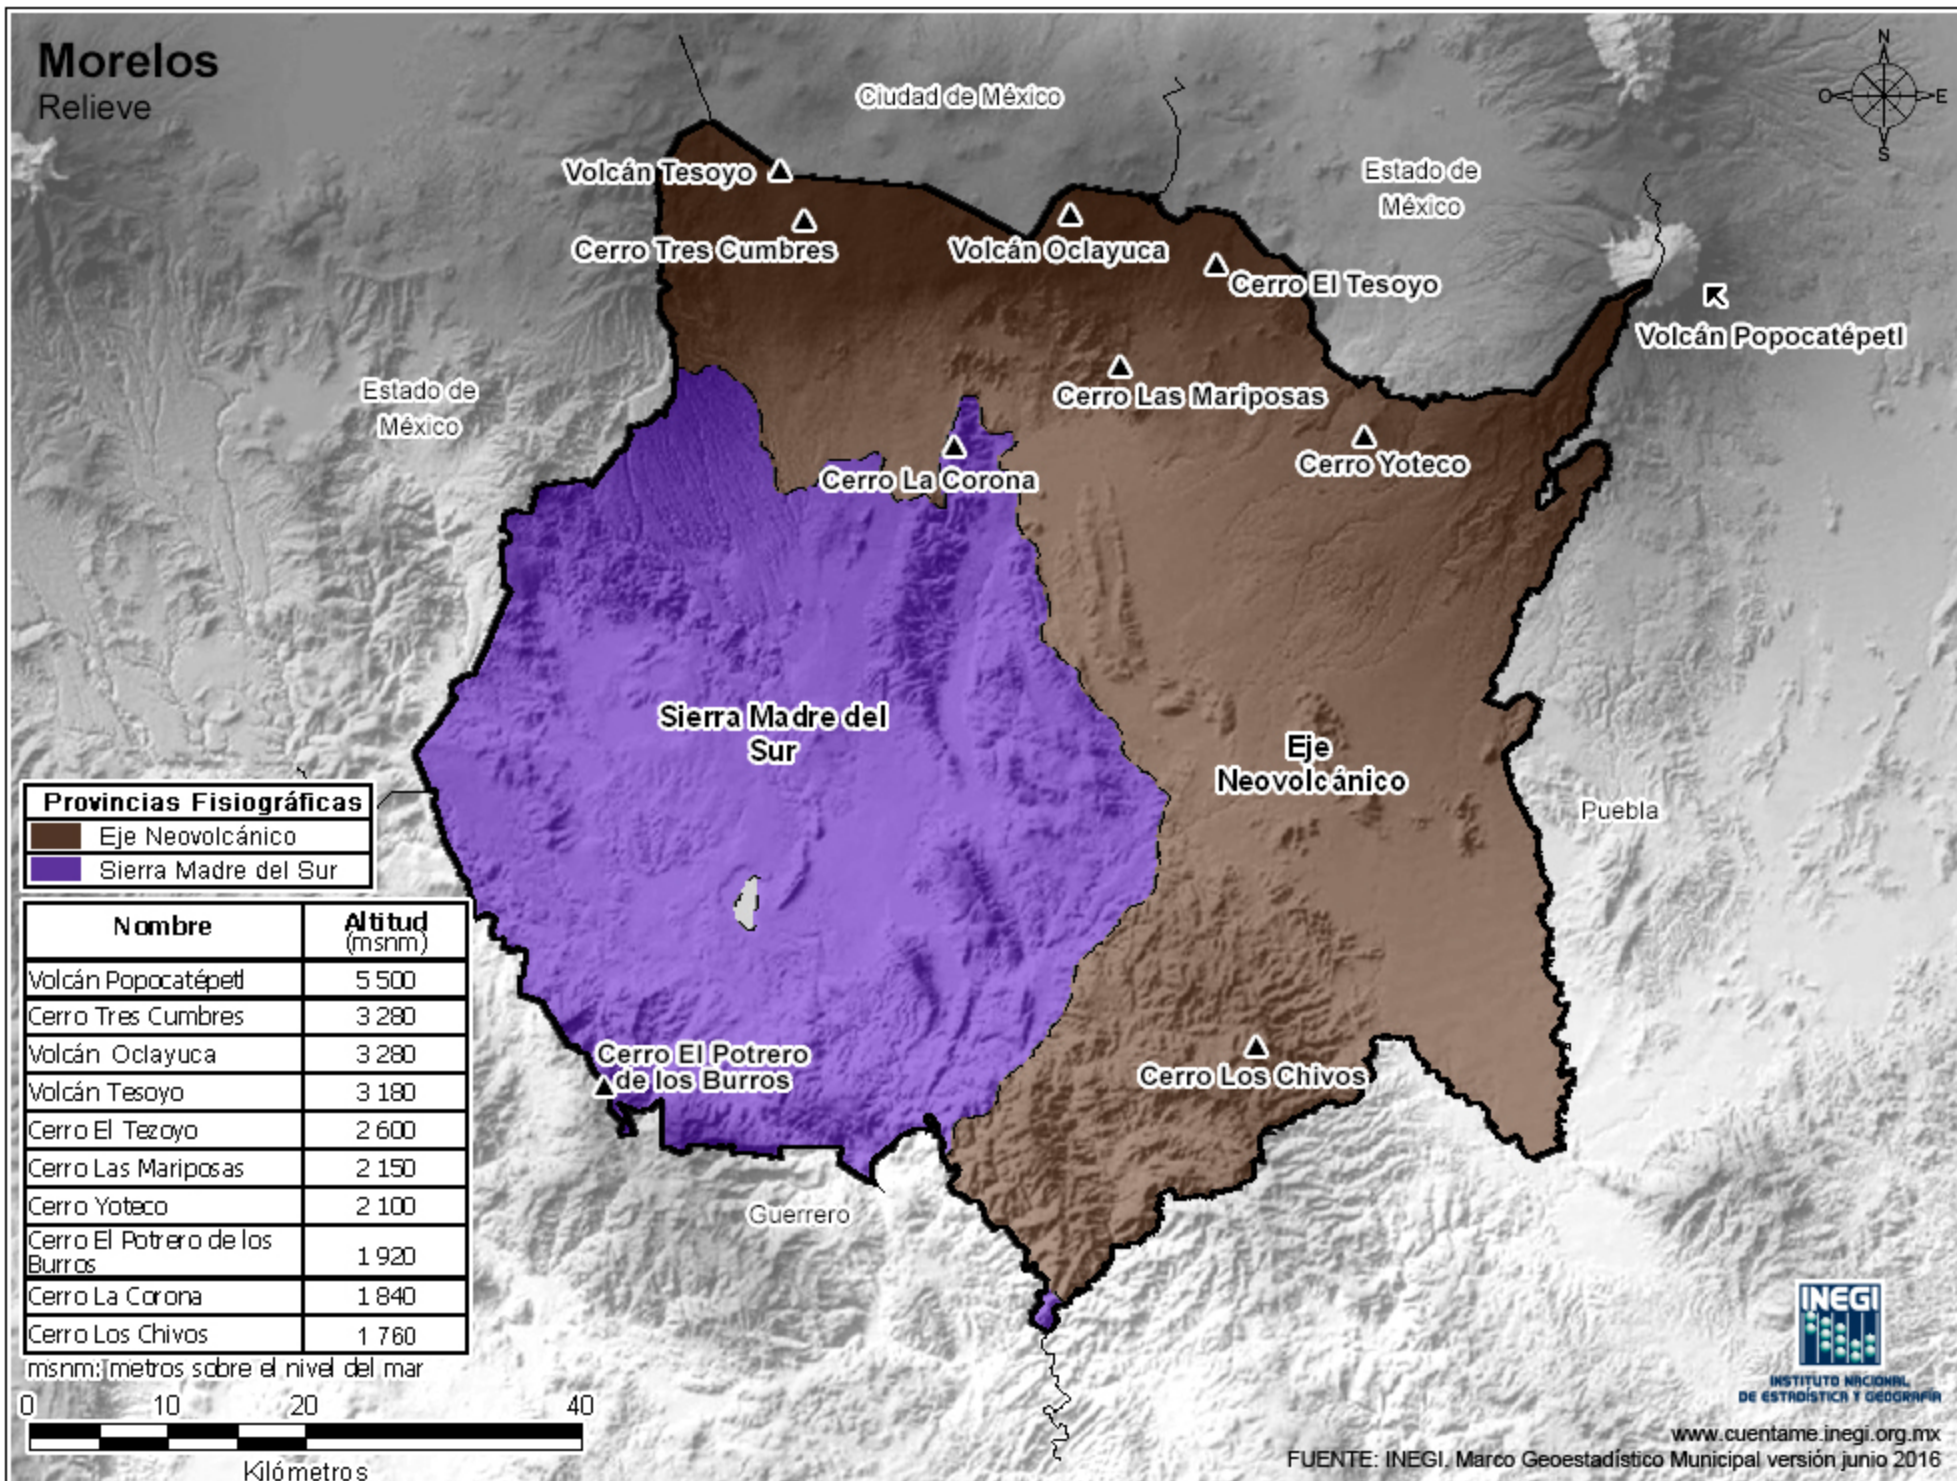

Morelos

Relieve

Provincias Fisiográficas

- Eje Neovolcánico
- Sierra Madre del Sur

Nombre	Altitud (msnm)
Volcán Popocatepetl	5 500
Cerro Tres Cumbres	3 280
Volcán Oclayuca	3 280
Volcán Tesoyo	3 180
Cerro El Tezoyo	2 600
Cerro Las Mariposas	2 150
Cerro Yoteco	2 100
Cerro El Potrero de los Burros	1 920
Cerro La Corona	1 840
Cerro Los Chivos	1 760

msnm: metros sobre el nivel del mar

Kilómetros

www.cuentame.inegi.org.mx

FUENTE: INEGI, Marco Geoestadístico Municipal versión junio 2016