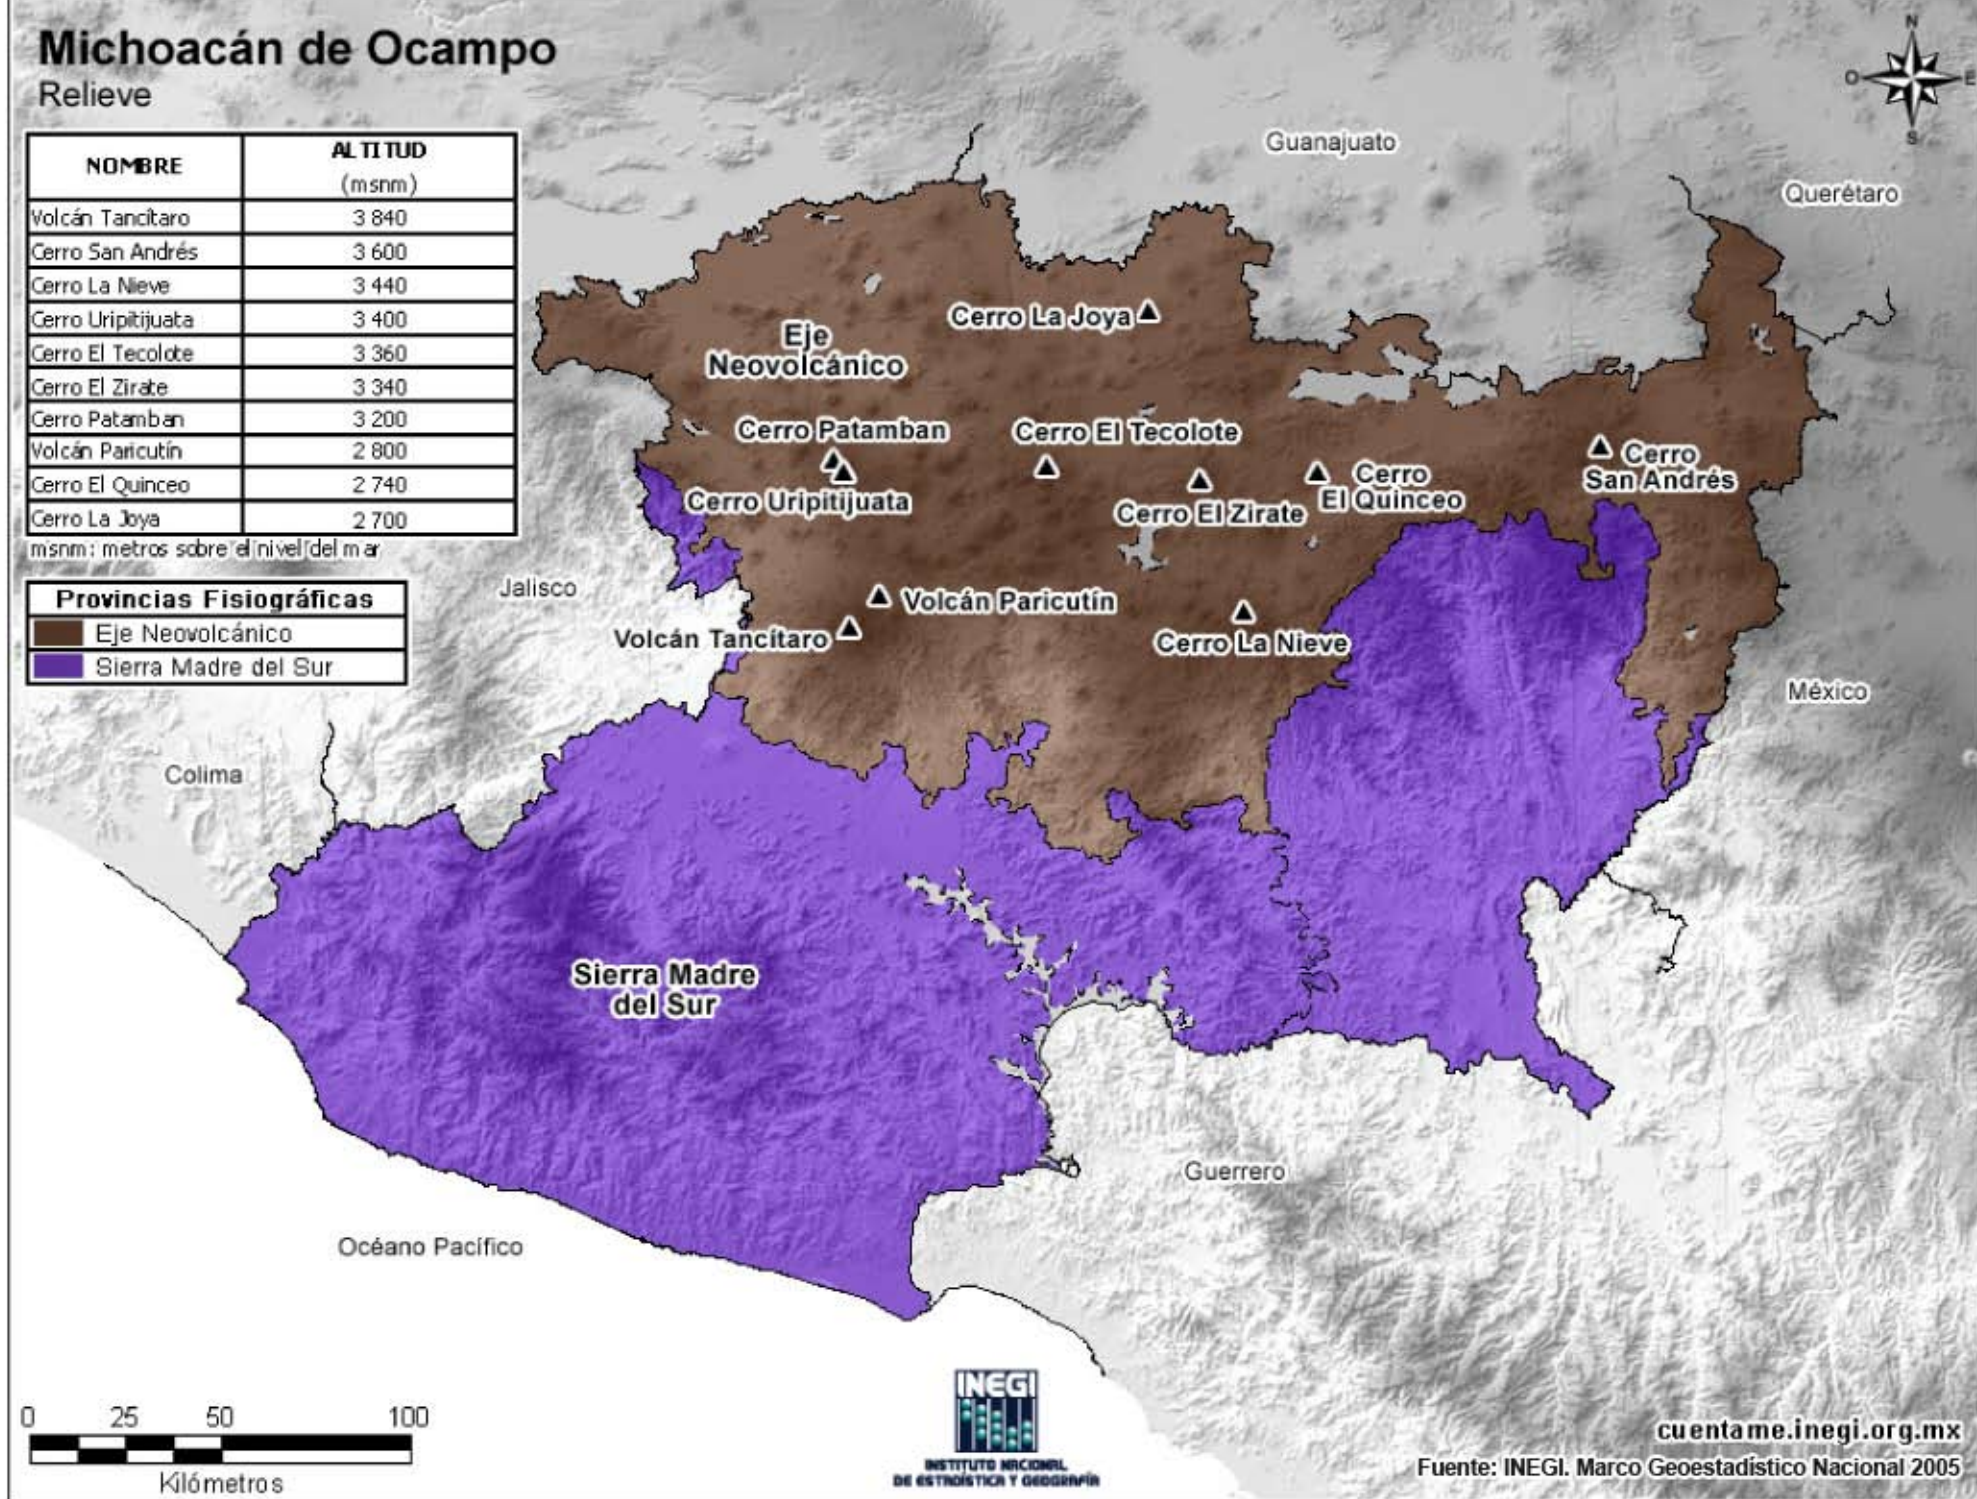

Michoacán de Ocampo

Relieve

NOMBRE	AL TITUD (msnm)
Volcán Tancitaro	3 840
Cerro San Andrés	3 600
Cerro La Nieve	3 440
Cerro Uripitijuata	3 400
Cerro El Tecolote	3 360
Cerro El Zirate	3 340
Cerro Patamban	3 200
Volcán Paricutín	2 800
Cerro El Quinceo	2 740
Cerro La Joya	2 700

msnm: metros sobre el nivel del mar

Provincias Fisiográficas	
	Eje Neovolcánico
	Sierra Madre del Sur

cuentame.inegi.org.mx

Fuente: INEGI. Marco Geoestadístico Nacional 2005