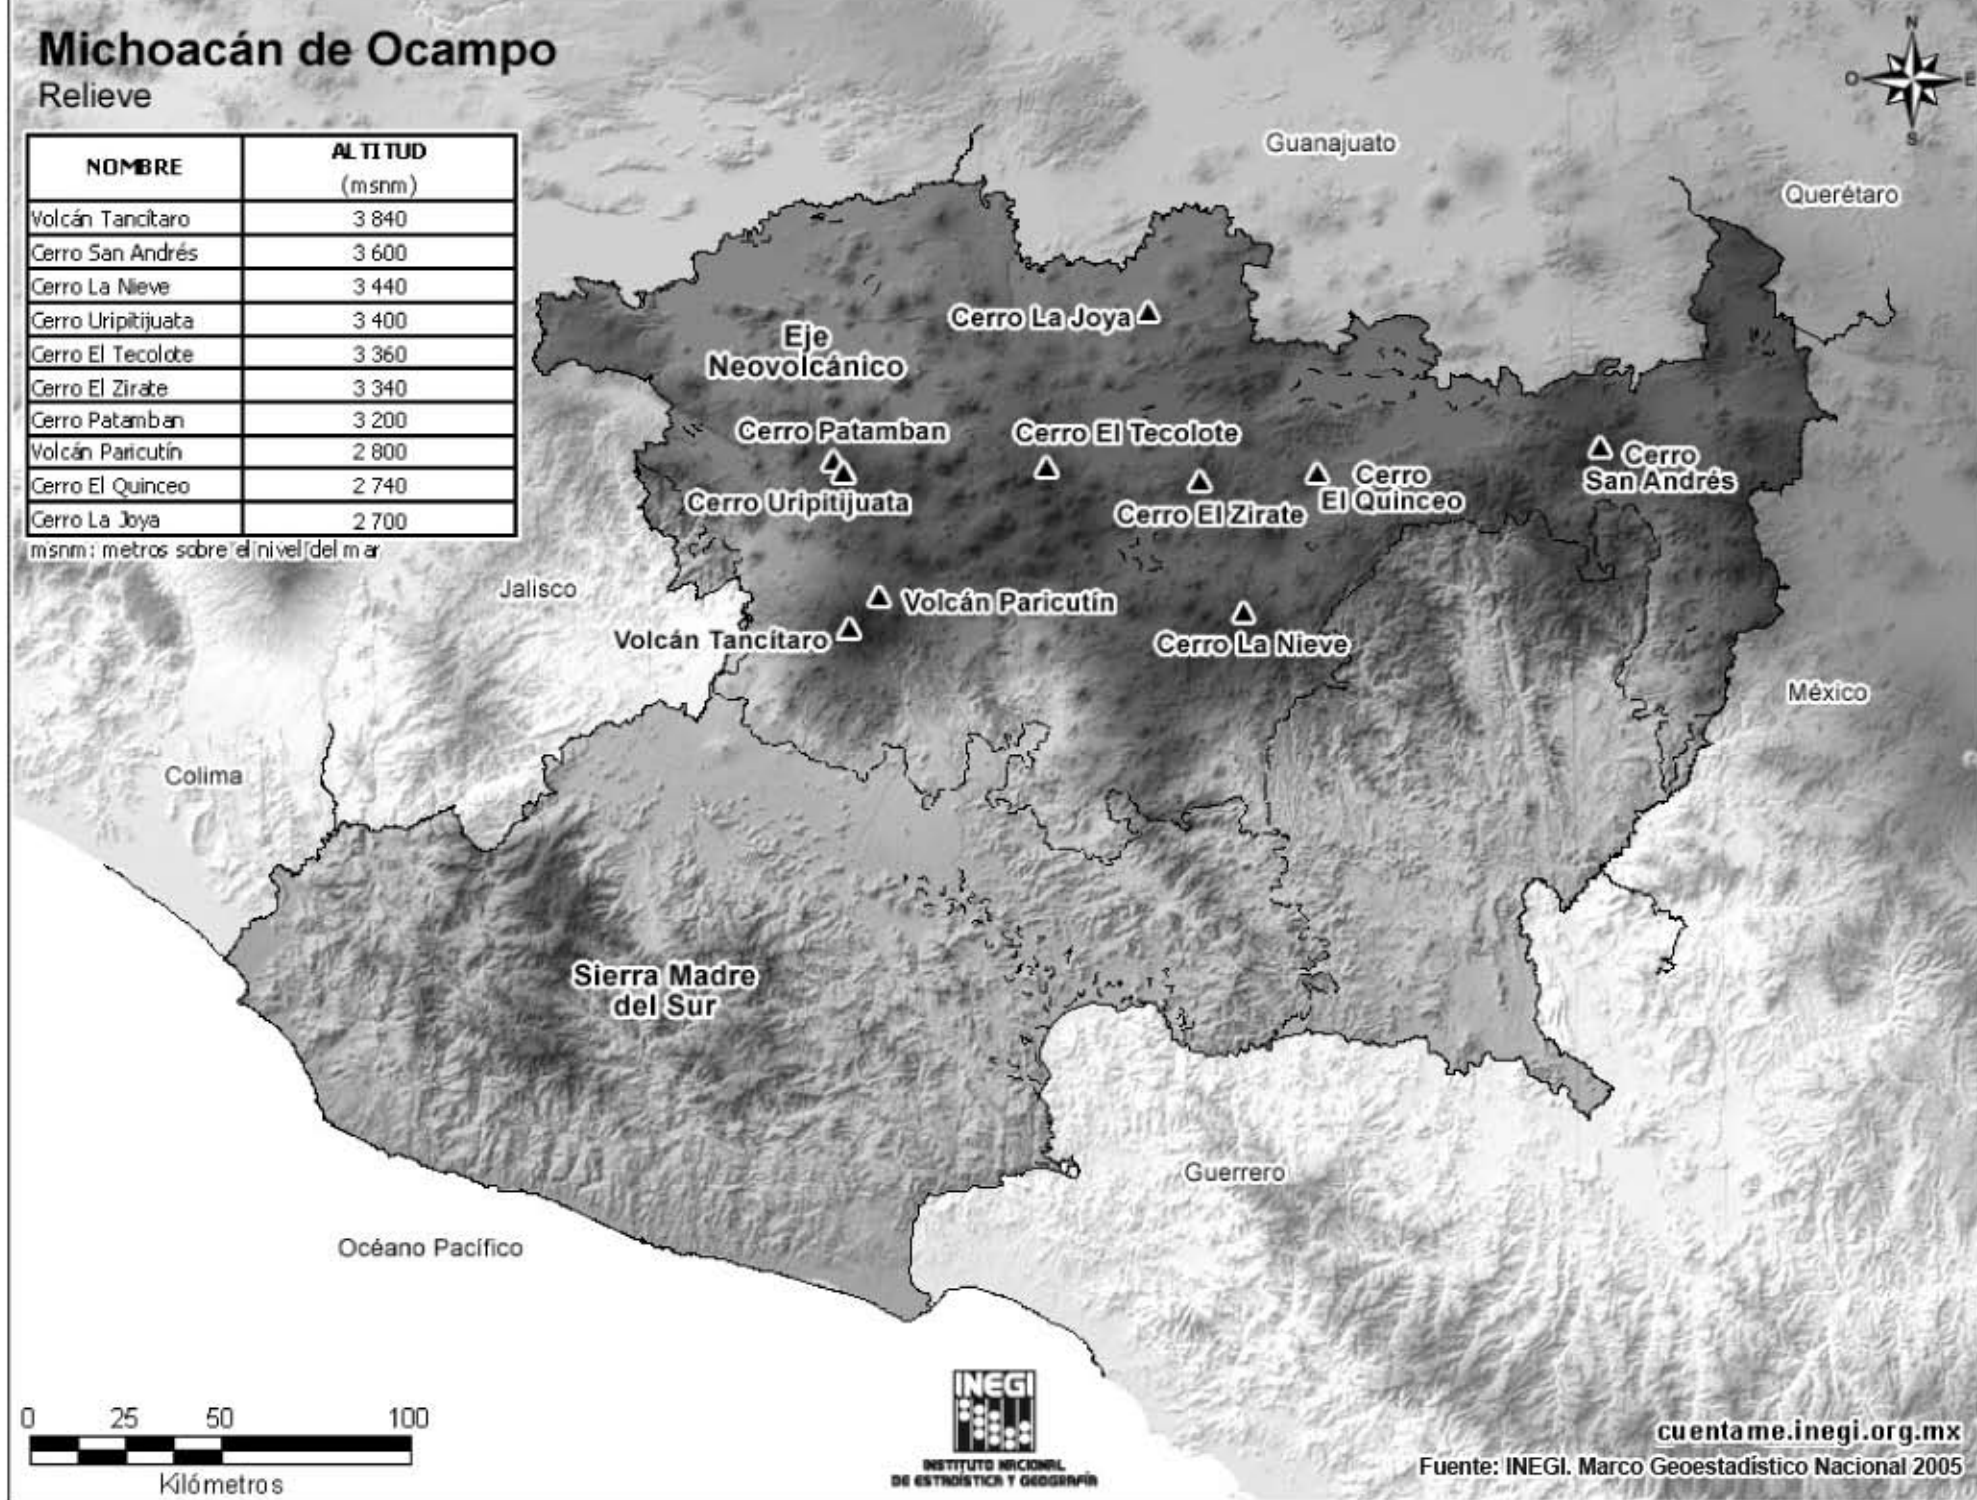

Michoacán de Ocampo

Relieve

NOMBRE	AL TITUD (msnm)
Volcán Tancitaro	3 840
Cerro San Andrés	3 600
Cerro La Nieve	3 440
Cerro Uripitijuata	3 400
Cerro El Tecolote	3 360
Cerro El Zirate	3 340
Cerro Patamban	3 200
Volcán Paricutín	2 800
Cerro El Quinceo	2 740
Cerro La Joya	2 700

msnm: metros sobre el nivel del mar

0 25 50 100
Kilómetros

INEGI
INSTITUTO NACIONAL
DE ESTADÍSTICA Y GEOGRAFÍA

cuentame.inegi.org.mx
Fuente: INEGI. Marco Geoestadístico Nacional 2005