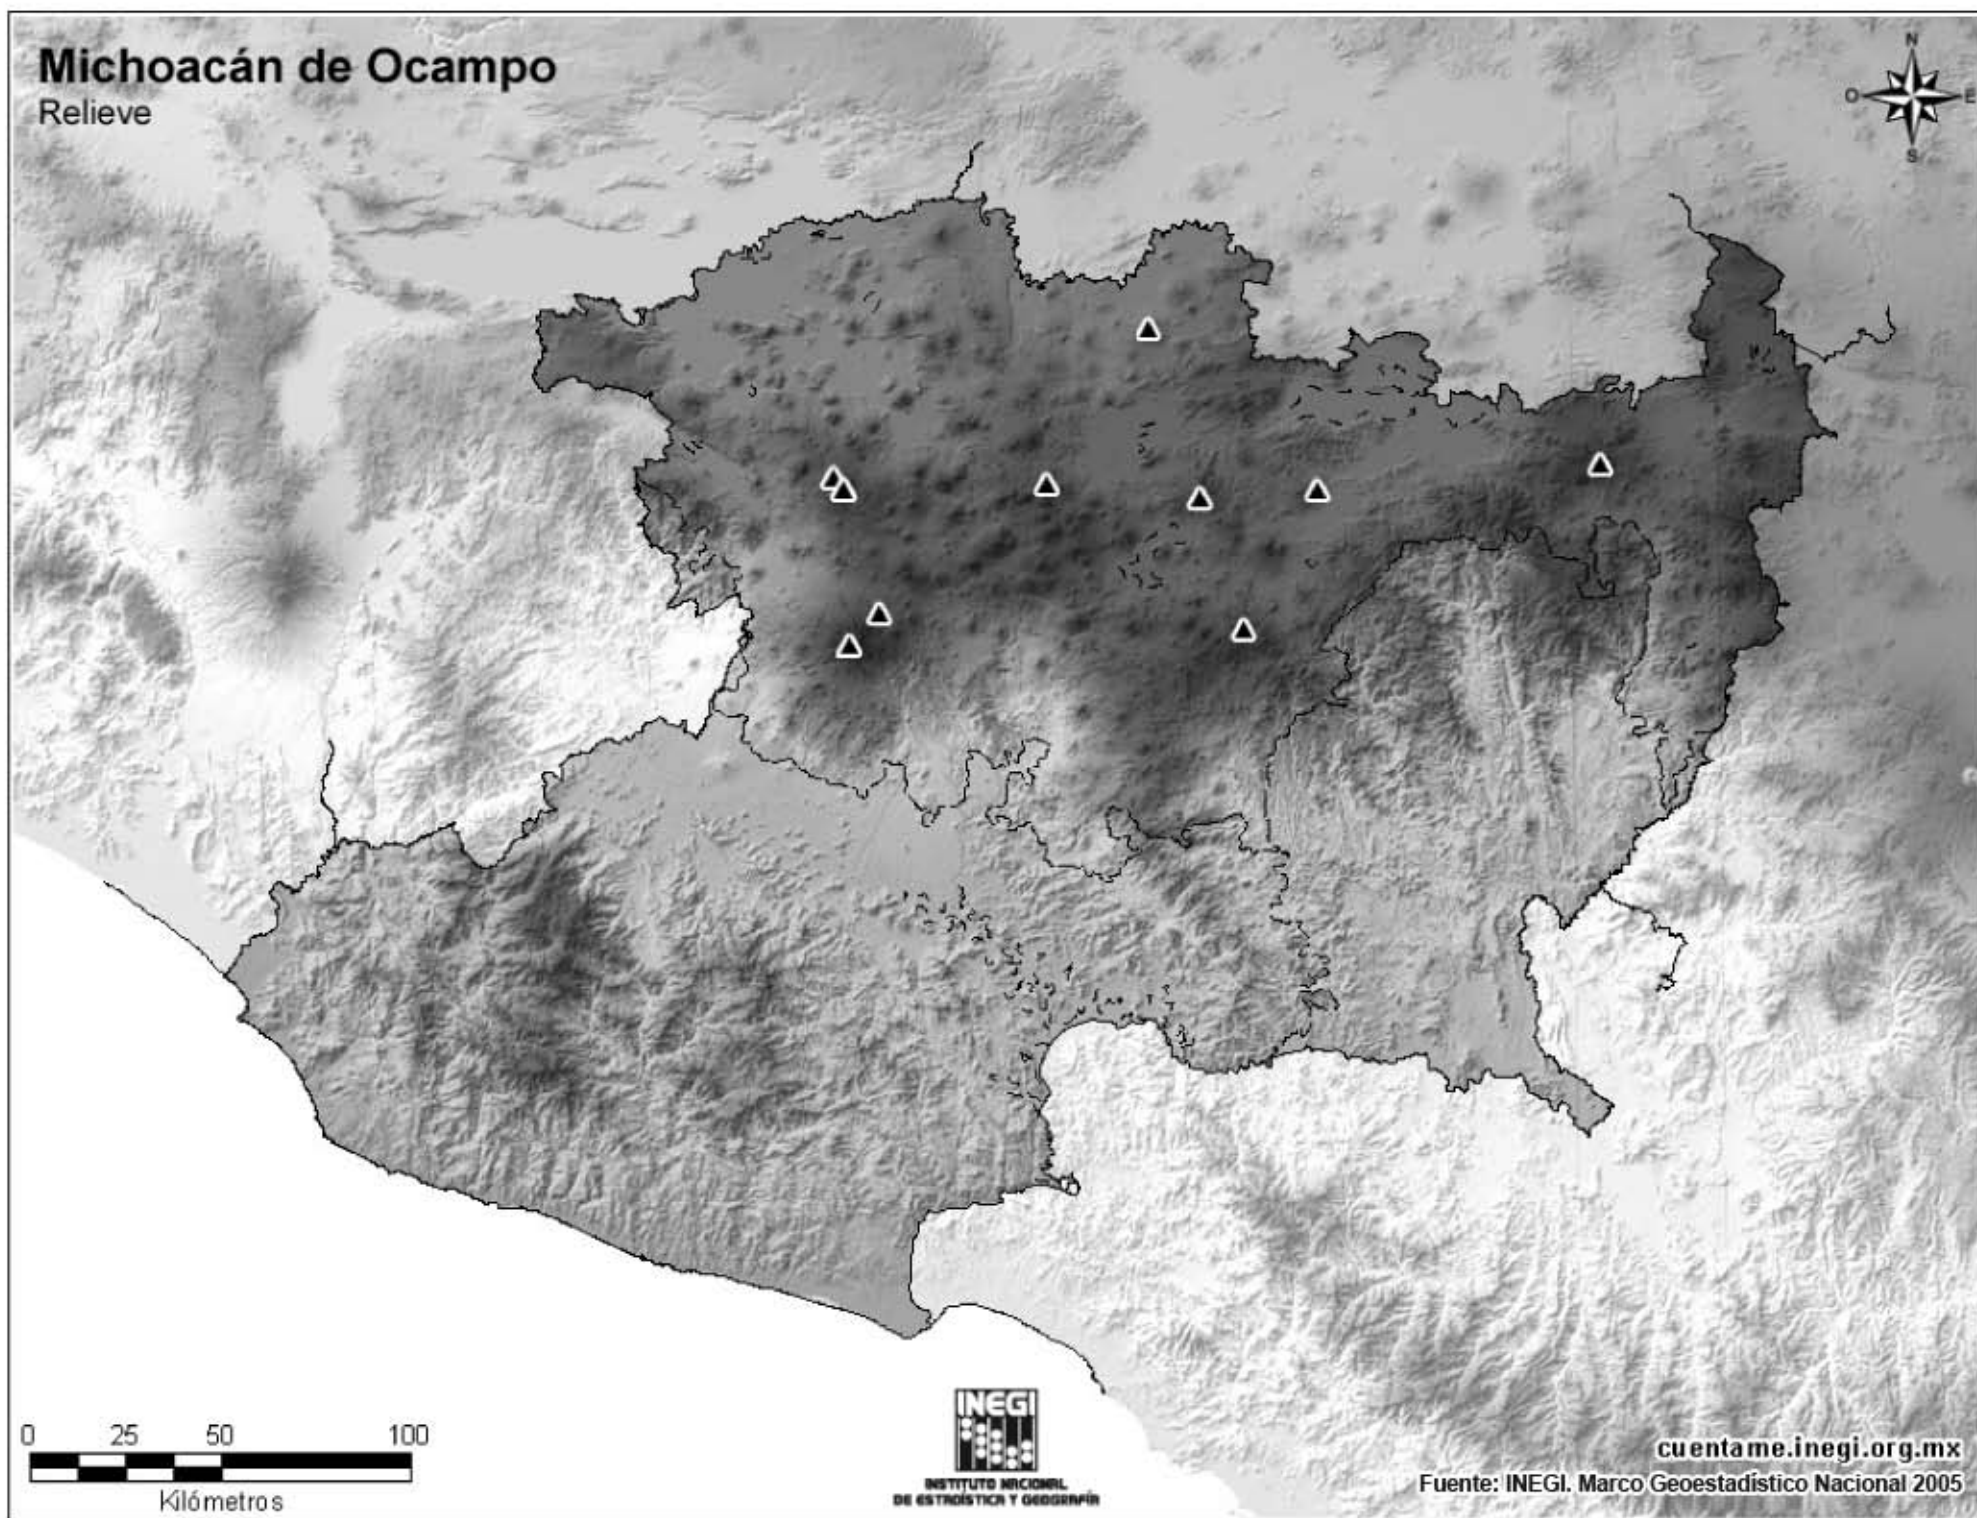

# Michoacán de Ocampo

Relieve

0 25 50 100  
Kilómetros

**INEGI**  
INSTITUTO NACIONAL  
DE ESTADÍSTICA Y GEOGRAFÍA

[cuentame.inegi.org.mx](http://cuentame.inegi.org.mx)  
Fuente: INEGI. Marco Geoestadístico Nacional 2005