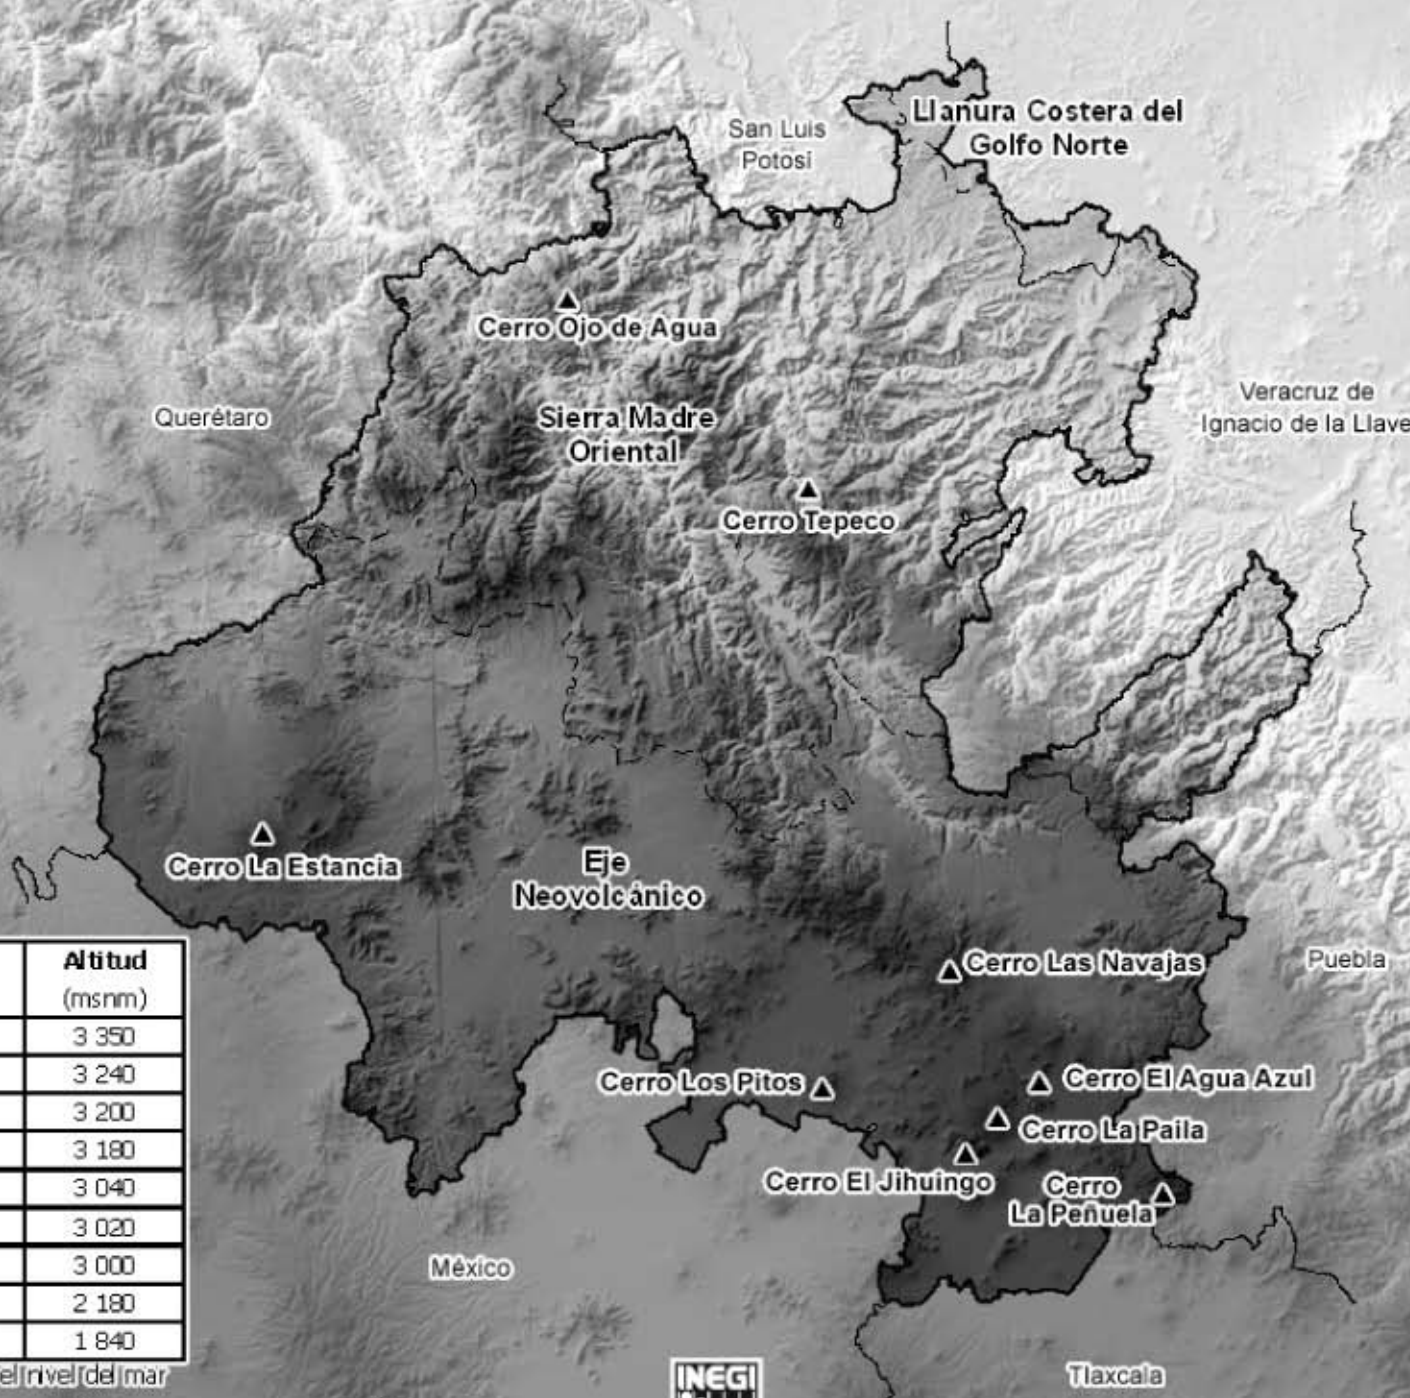

# Hidalgo

Relieve

Nombre	Altitud (msnm)
Cerro La Peñuela	3 350
Cerro El Jhuingo	3 240
Cerro La Paila	3 200
Cerro Las Navajas	3 180
Cerro El Agua Azul	3 040
Cerro La Estancia	3 020
Cerro Los Pitos	3 000
Cerro Ojo de Agua	2 180
Cerro Tepeco	1 840

msnm: metros sobre el nivel del mar

[cuentame.inegi.org.mx](http://cuentame.inegi.org.mx)

Fuente: INEGI, Marco Geoestadístico Nacional 2005