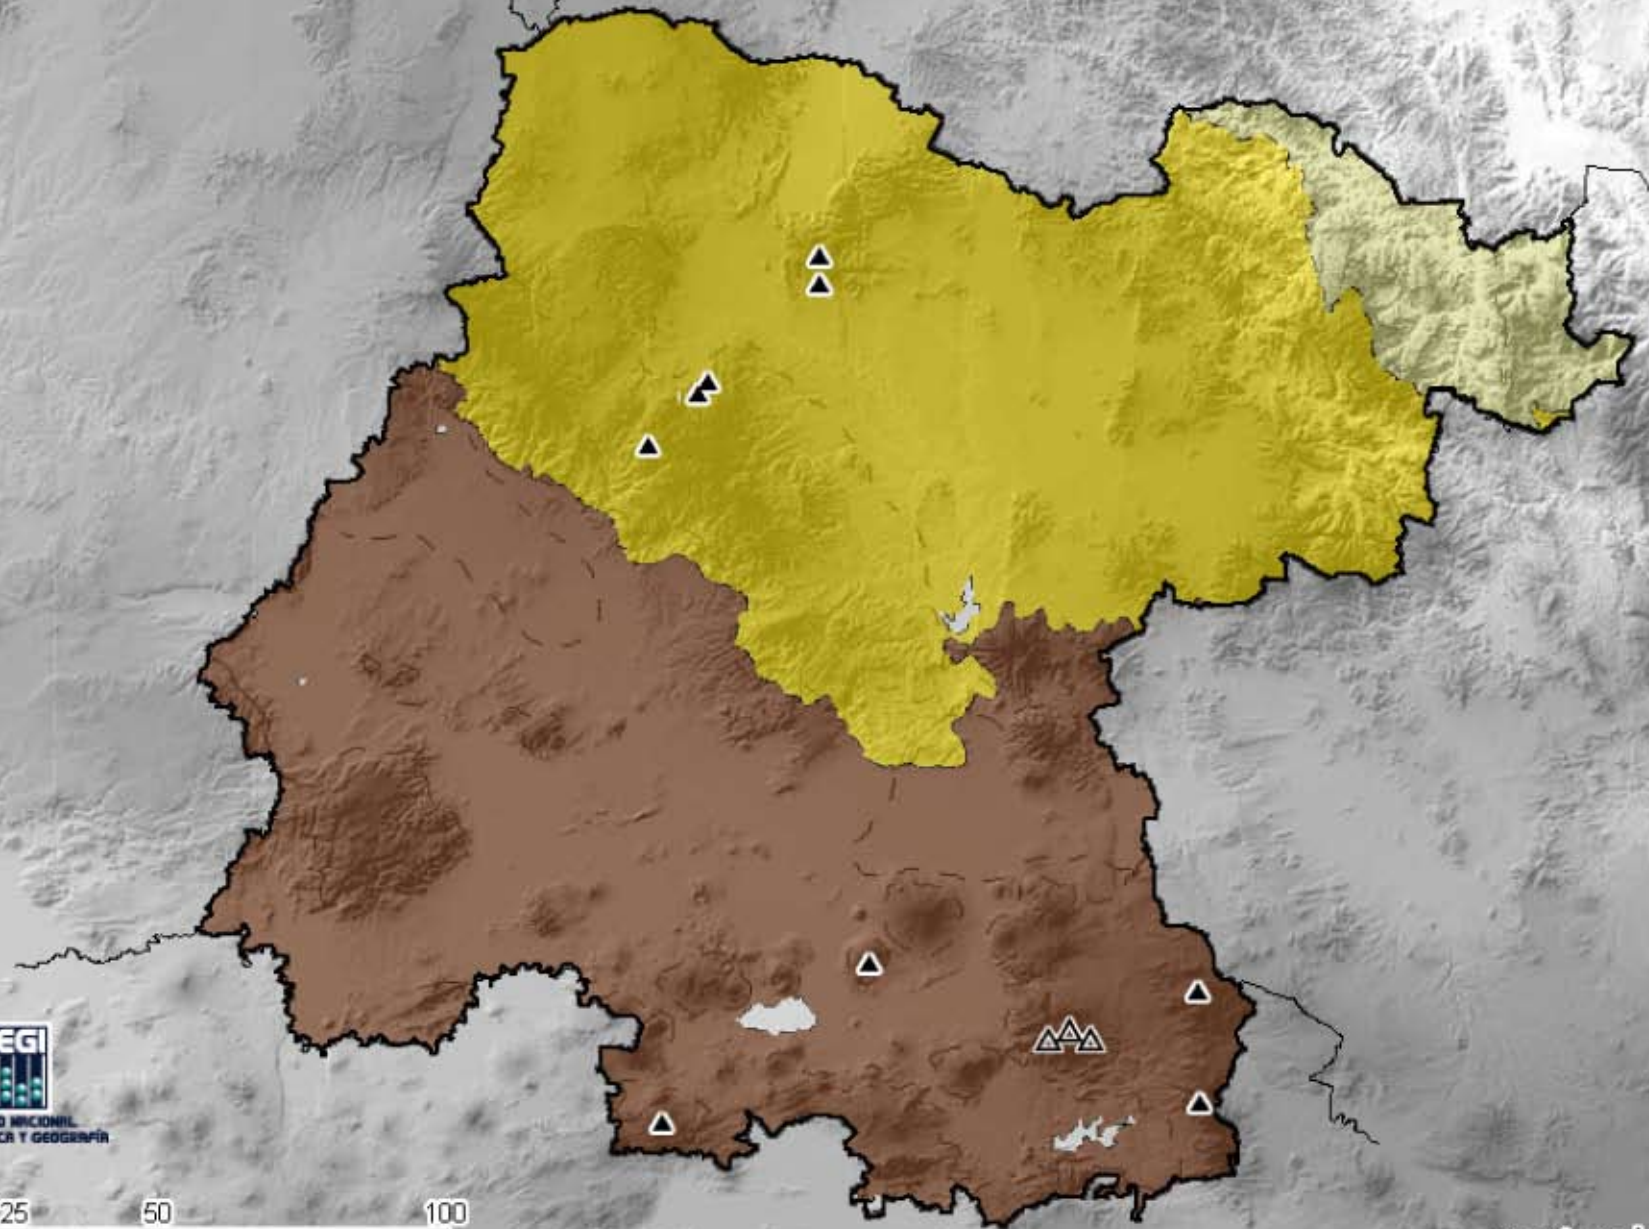

Guanajuato

Relieve

INSTITUTO NACIONAL
DE ESTADÍSTICA Y GEOGRAFÍA

0 25 50 100

Kilómetros

cuentame.inegi.org.mx

Fuente: INEGI. Marco Geoestadístico Nacional 2005