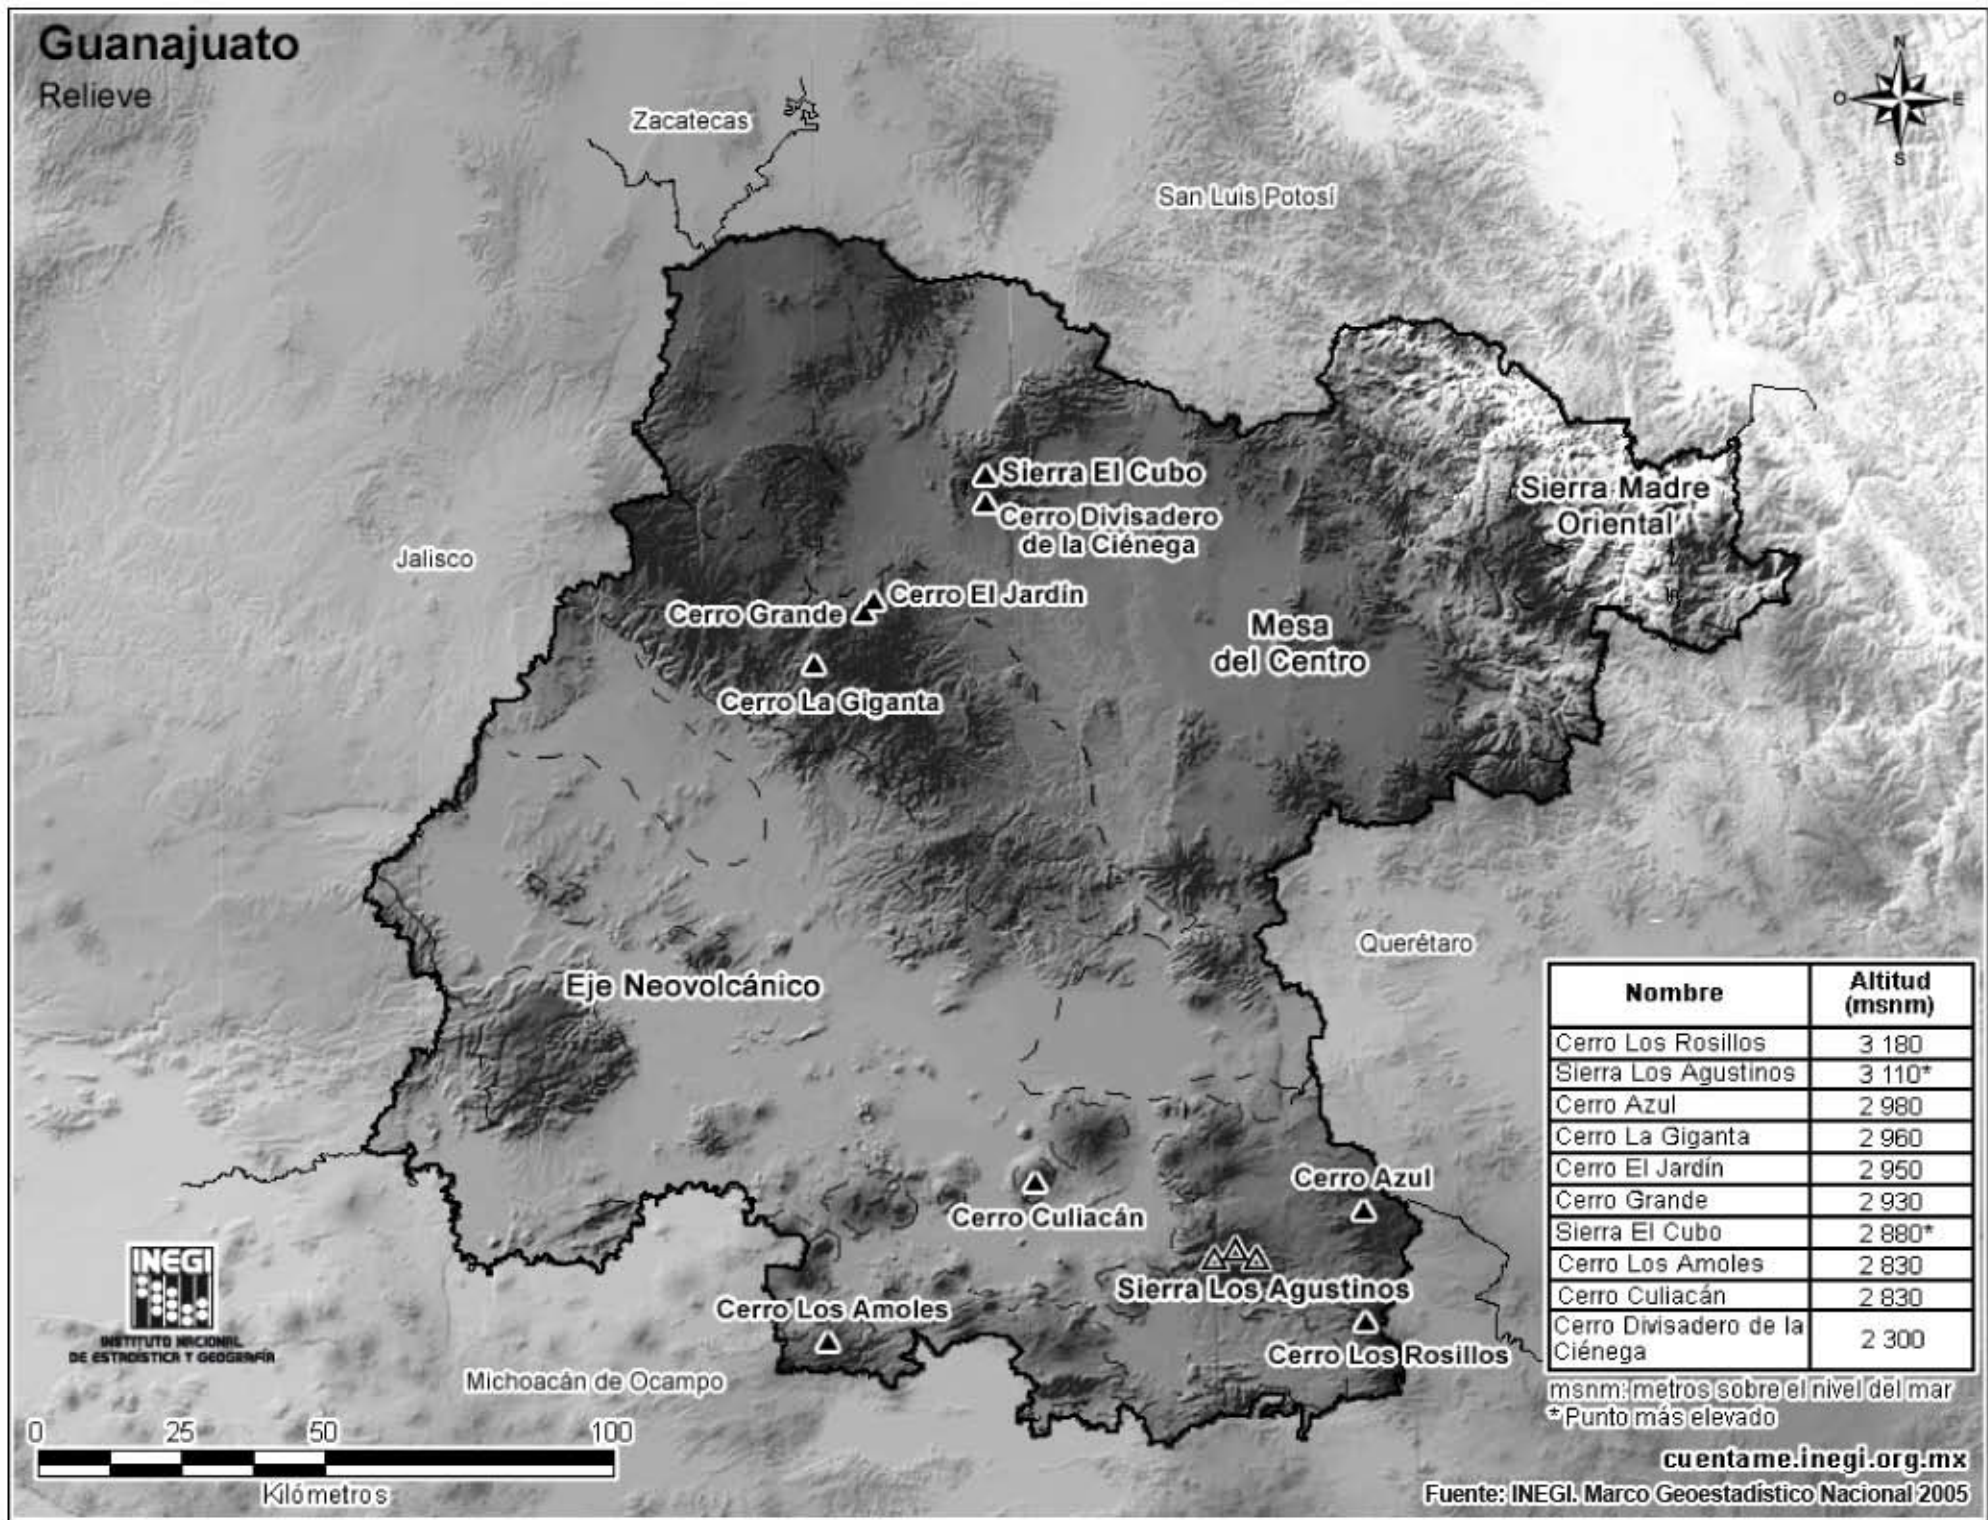

Guanajuato

Relieve

Nombre	Altitud (msnm)
Cerro Los Rosillos	3 180
Sierra Los Agustinos	3 110*
Cerro Azul	2 980
Cerro La Giganta	2 960
Cerro El Jardín	2 950
Cerro Grande	2 930
Sierra El Cubo	2 880*
Cerro Los Amoles	2 830
Cerro Culiacán	2 830
Cerro Divisadero de la Ciénega	2 300

msnm: metros sobre el nivel del mar
* Punto más elevado

cuentame.inegi.org.mx

Fuente: INEGI. Marco Geoestadístico Nacional 2005