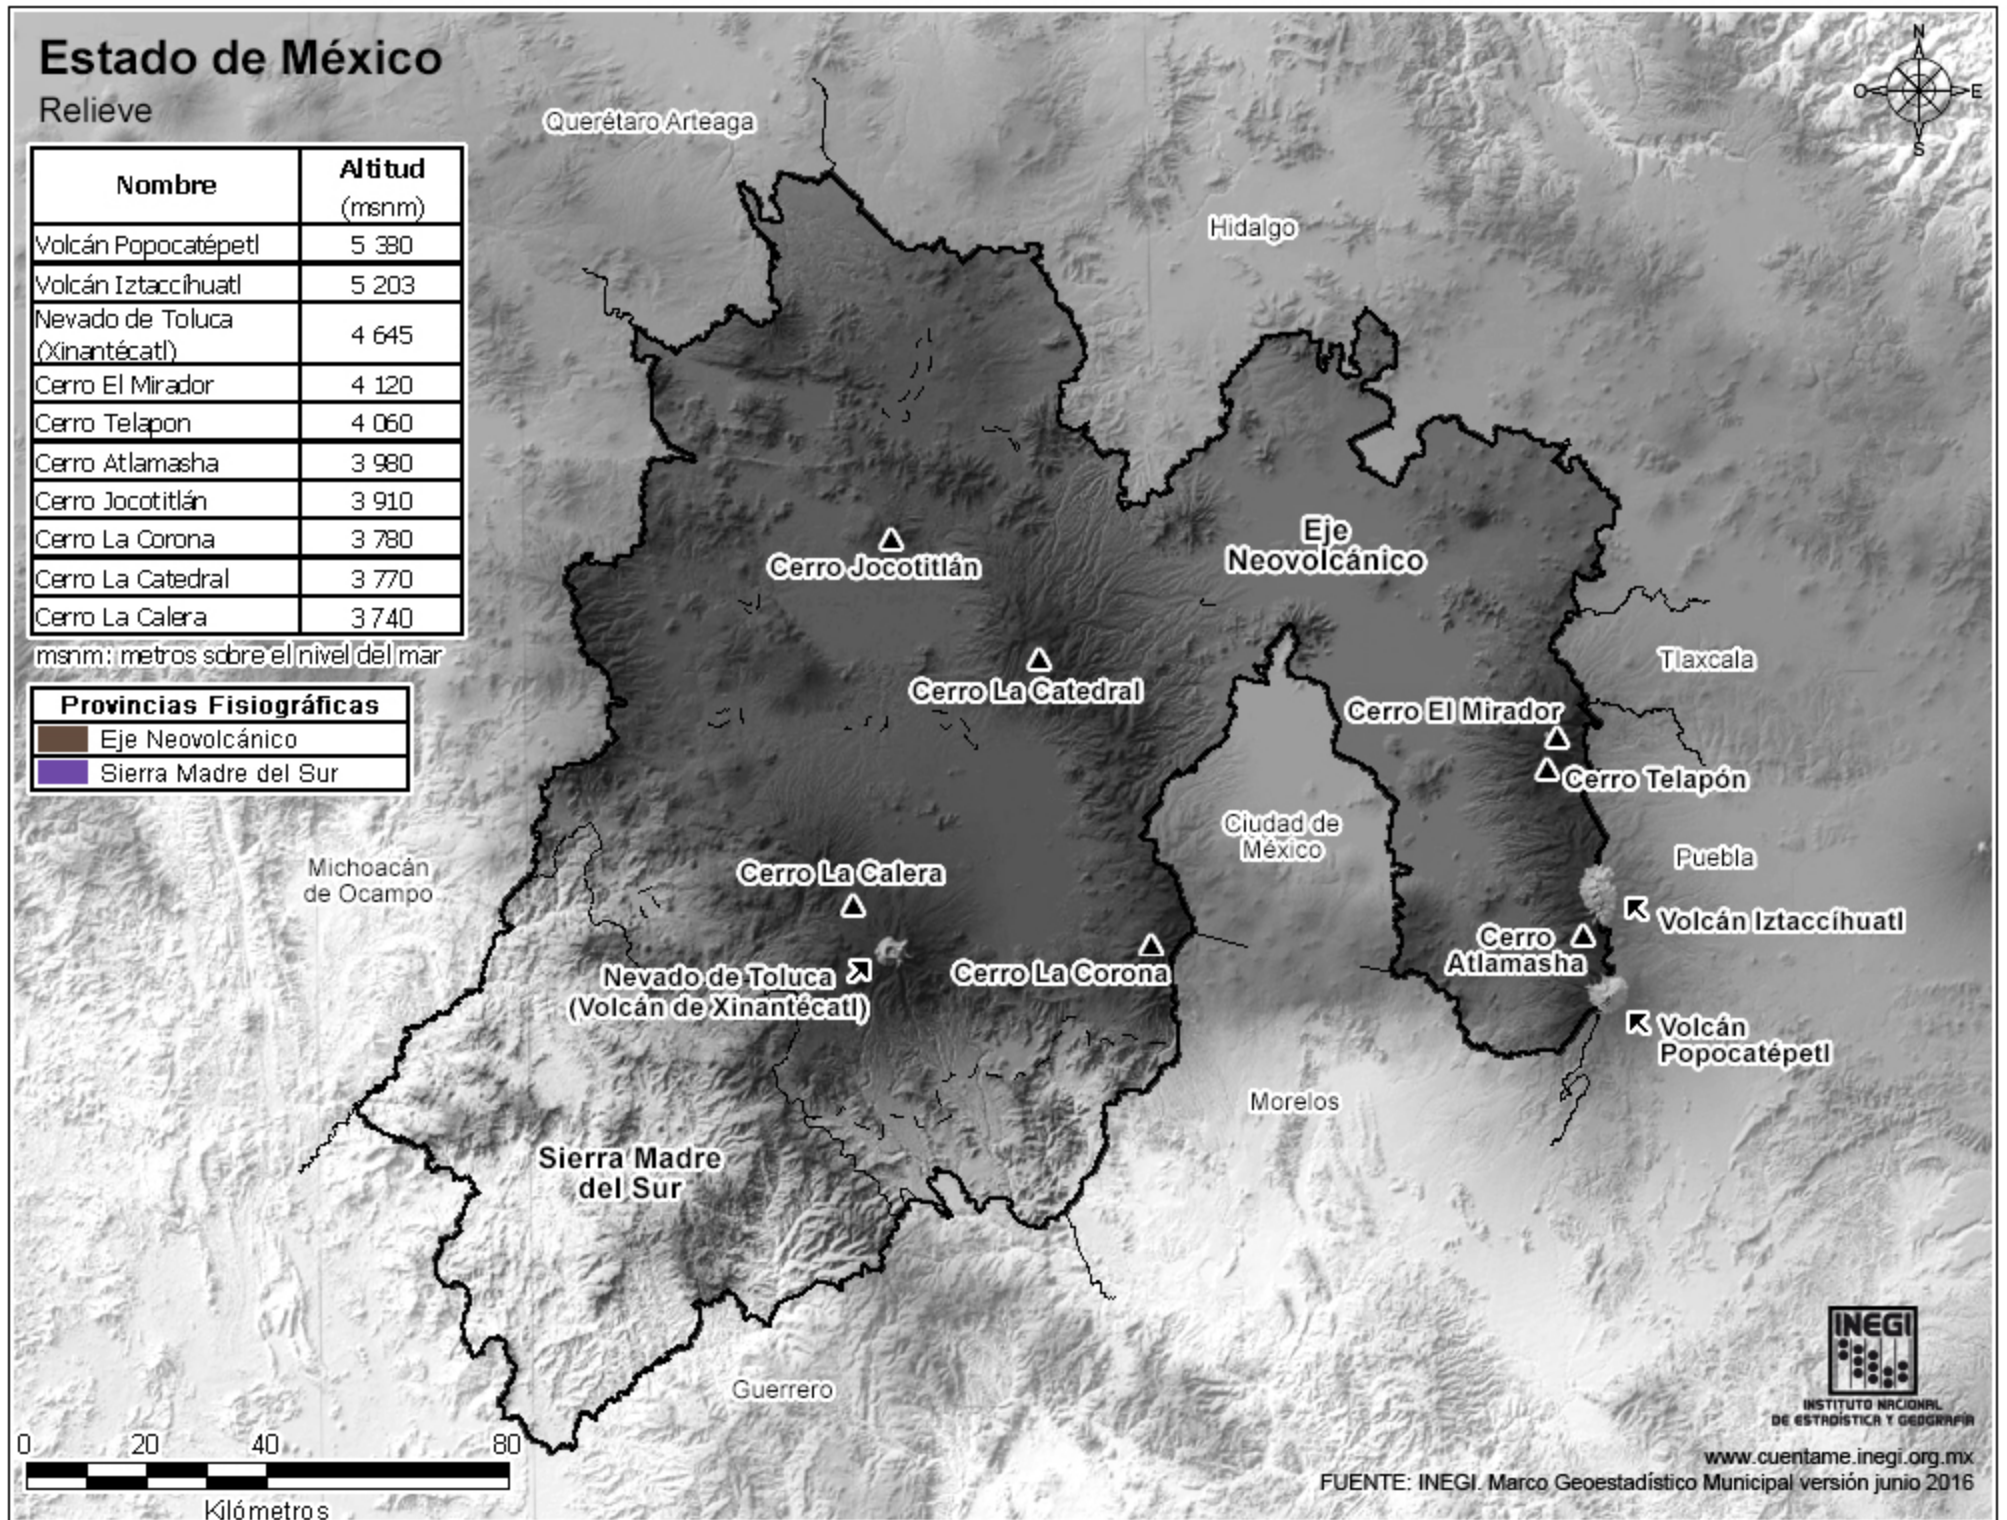

Estado de México

Relieve

Nombre	Altitud (msnm)
Volcán Popocatepetl	5 380
Volcán Iztaccíhuatl	5 203
Nevado de Toluca (Xinantécatl)	4 645
Cerro El Mirador	4 120
Cerro Telapón	4 060
Cerro Atlamasha	3 980
Cerro Jocotitlán	3 910
Cerro La Corona	3 780
Cerro La Catedral	3 770
Cerro La Calera	3 740

msnm: metros sobre el nivel del mar

Provincias Fisiográficas	
	Eje Neovolcánico
	Sierra Madre del Sur

INSTITUTO NACIONAL DE ESTADÍSTICA Y GEOGRAFÍA

www.cuentame.inegi.org.mx

FUENTE: INEGI. Marco Geoestadístico Municipal versión junio 2016