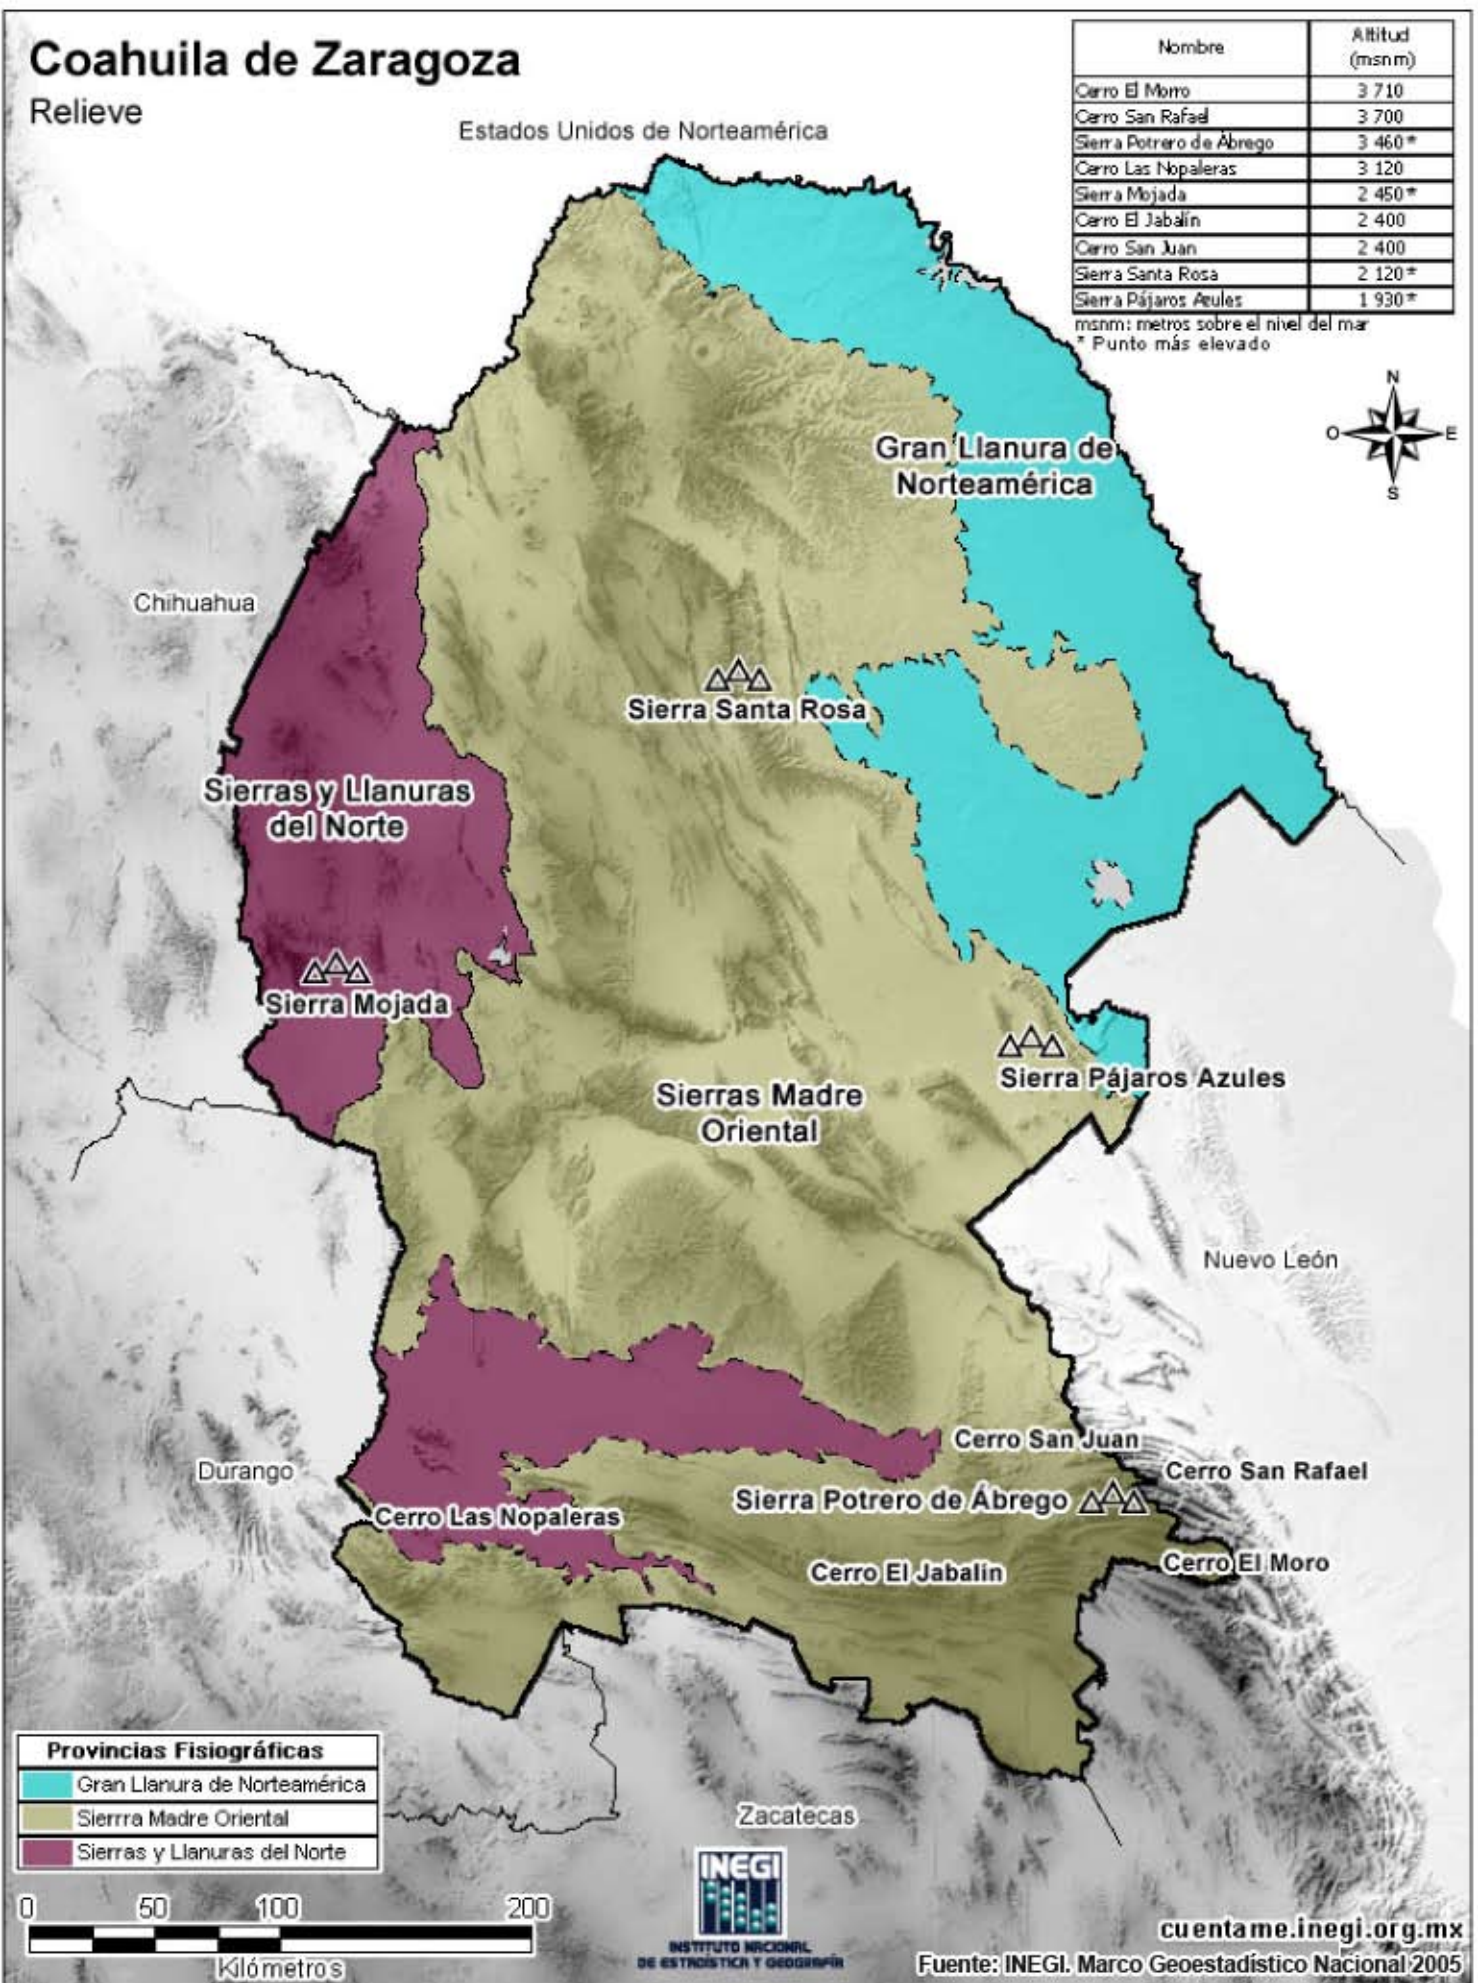

Coahuila de Zaragoza

Relieve

Estados Unidos de Norteamérica

Nombre	Altitud (msnm)
Cerro El Morro	3 710
Cerro San Rafael	3 700
Sierra Potrero de Ábrego	3 460 *
Cerro Las Nopaleras	3 120
Sierra Mojada	2 450 *
Cerro El Jabalín	2 400
Cerro San Juan	2 400
Sierra Santa Rosa	2 120 *
Sierra Pájaros Azules	1 930 *

msnm: metros sobre el nivel del mar

* Punto más elevado

Provincias Fisiográficas	
■	Gran Llanura de Norteamérica
■	Sierra Madre Oriental
■	Sierras y Llanuras del Norte

cuentame.inegi.org.mx

Fuente: INEGI. Marco Geostatístico Nacional 2005