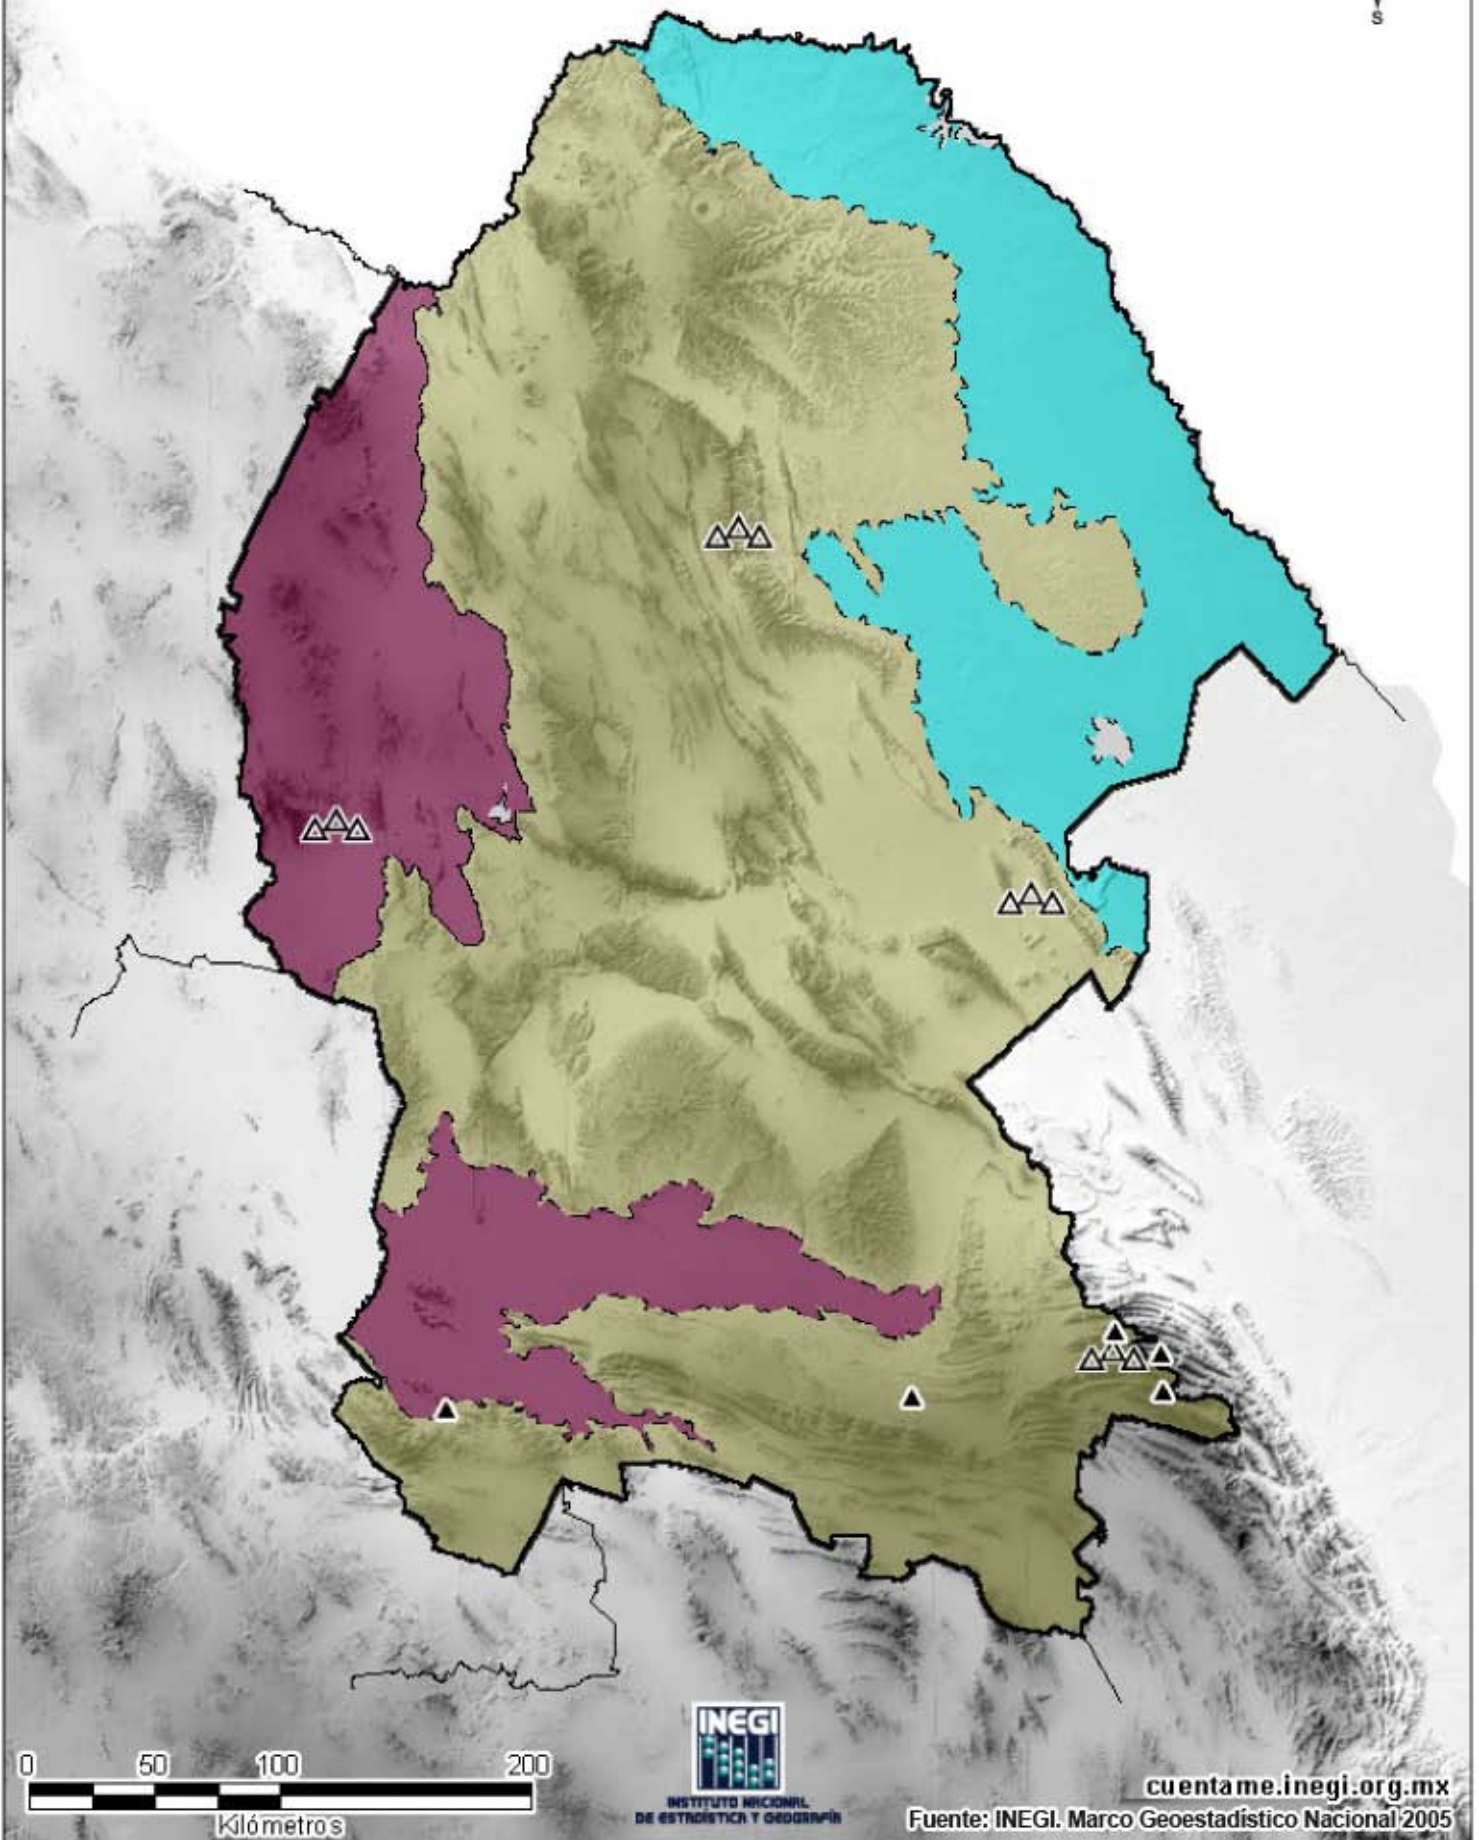

Coahuila de Zaragoza

Relieve

0 50 100 200
Kilómetros

cuentame.inegi.org.mx

Fuente: INEGI. Marco Geoestadístico Nacional 2005