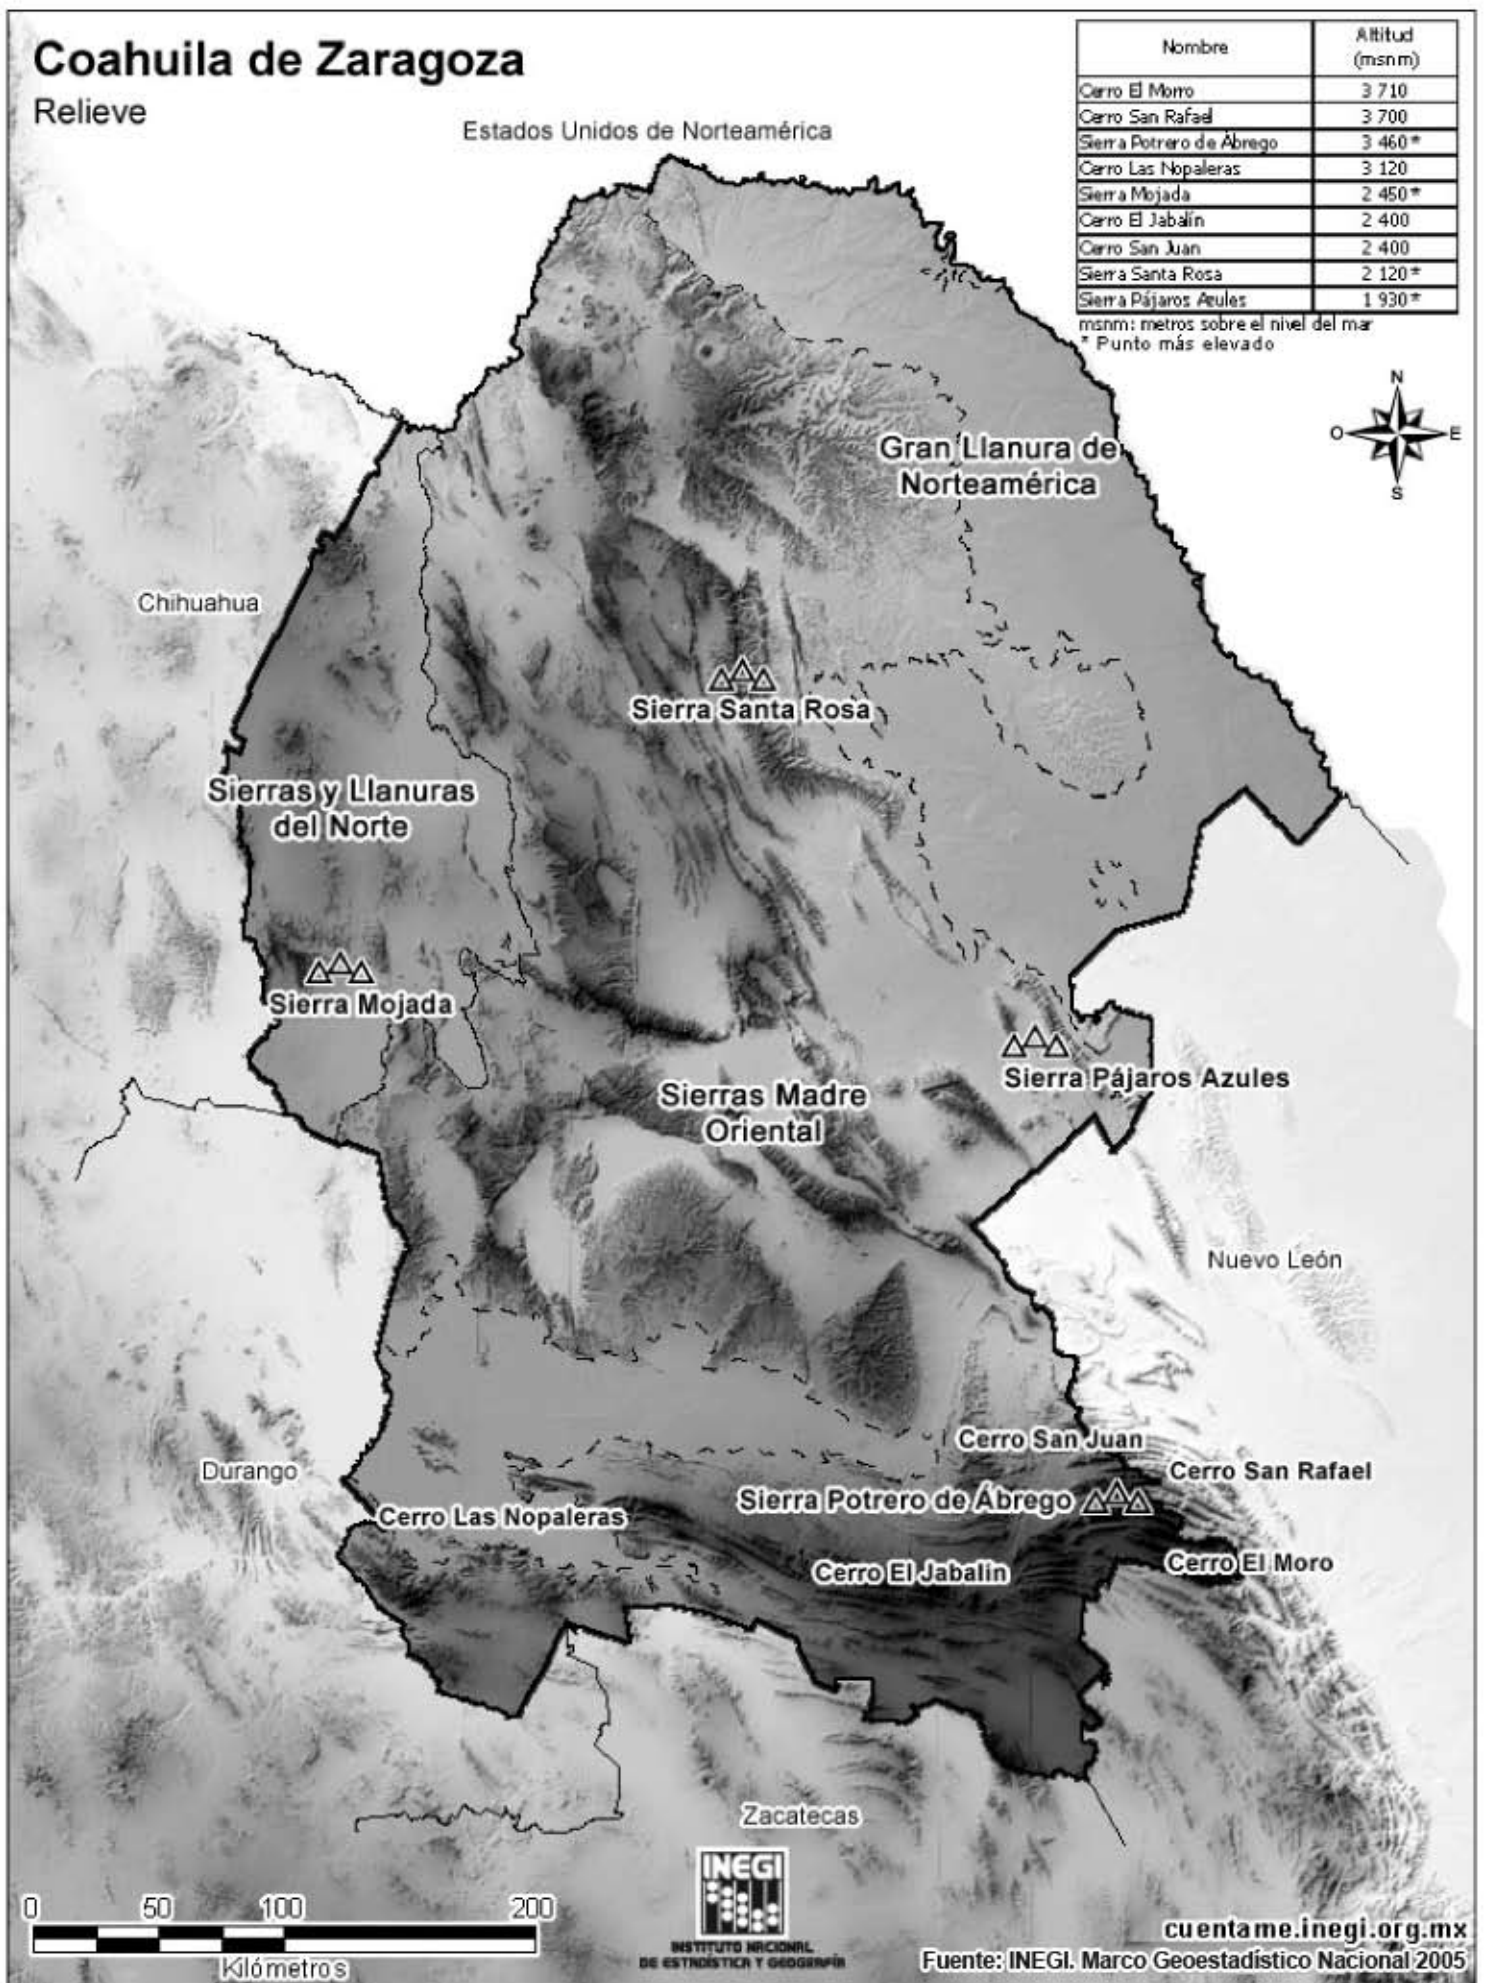

Coahuila de Zaragoza

Relieve

Estados Unidos de Norteamérica

Nombre	Altitud (msnm)
Cerro El Morro	3 710
Cerro San Rafael	3 700
Sierra Potrero de Abrego	3 460 *
Cerro Las Nopaleras	3 120
Sierra Mojada	2 450 *
Cerro El Jabalín	2 400
Cerro San Juan	2 400
Sierra Santa Rosa	2 120 *
Sierra Pájaros Azules	1 930 *

msnm: metros sobre el nivel del mar

* Punto más elevado

0 50 100 200
Kilómetros

cuentame.inegi.org.mx

Fuente: INEGI. Marco Geoestadístico Nacional 2005