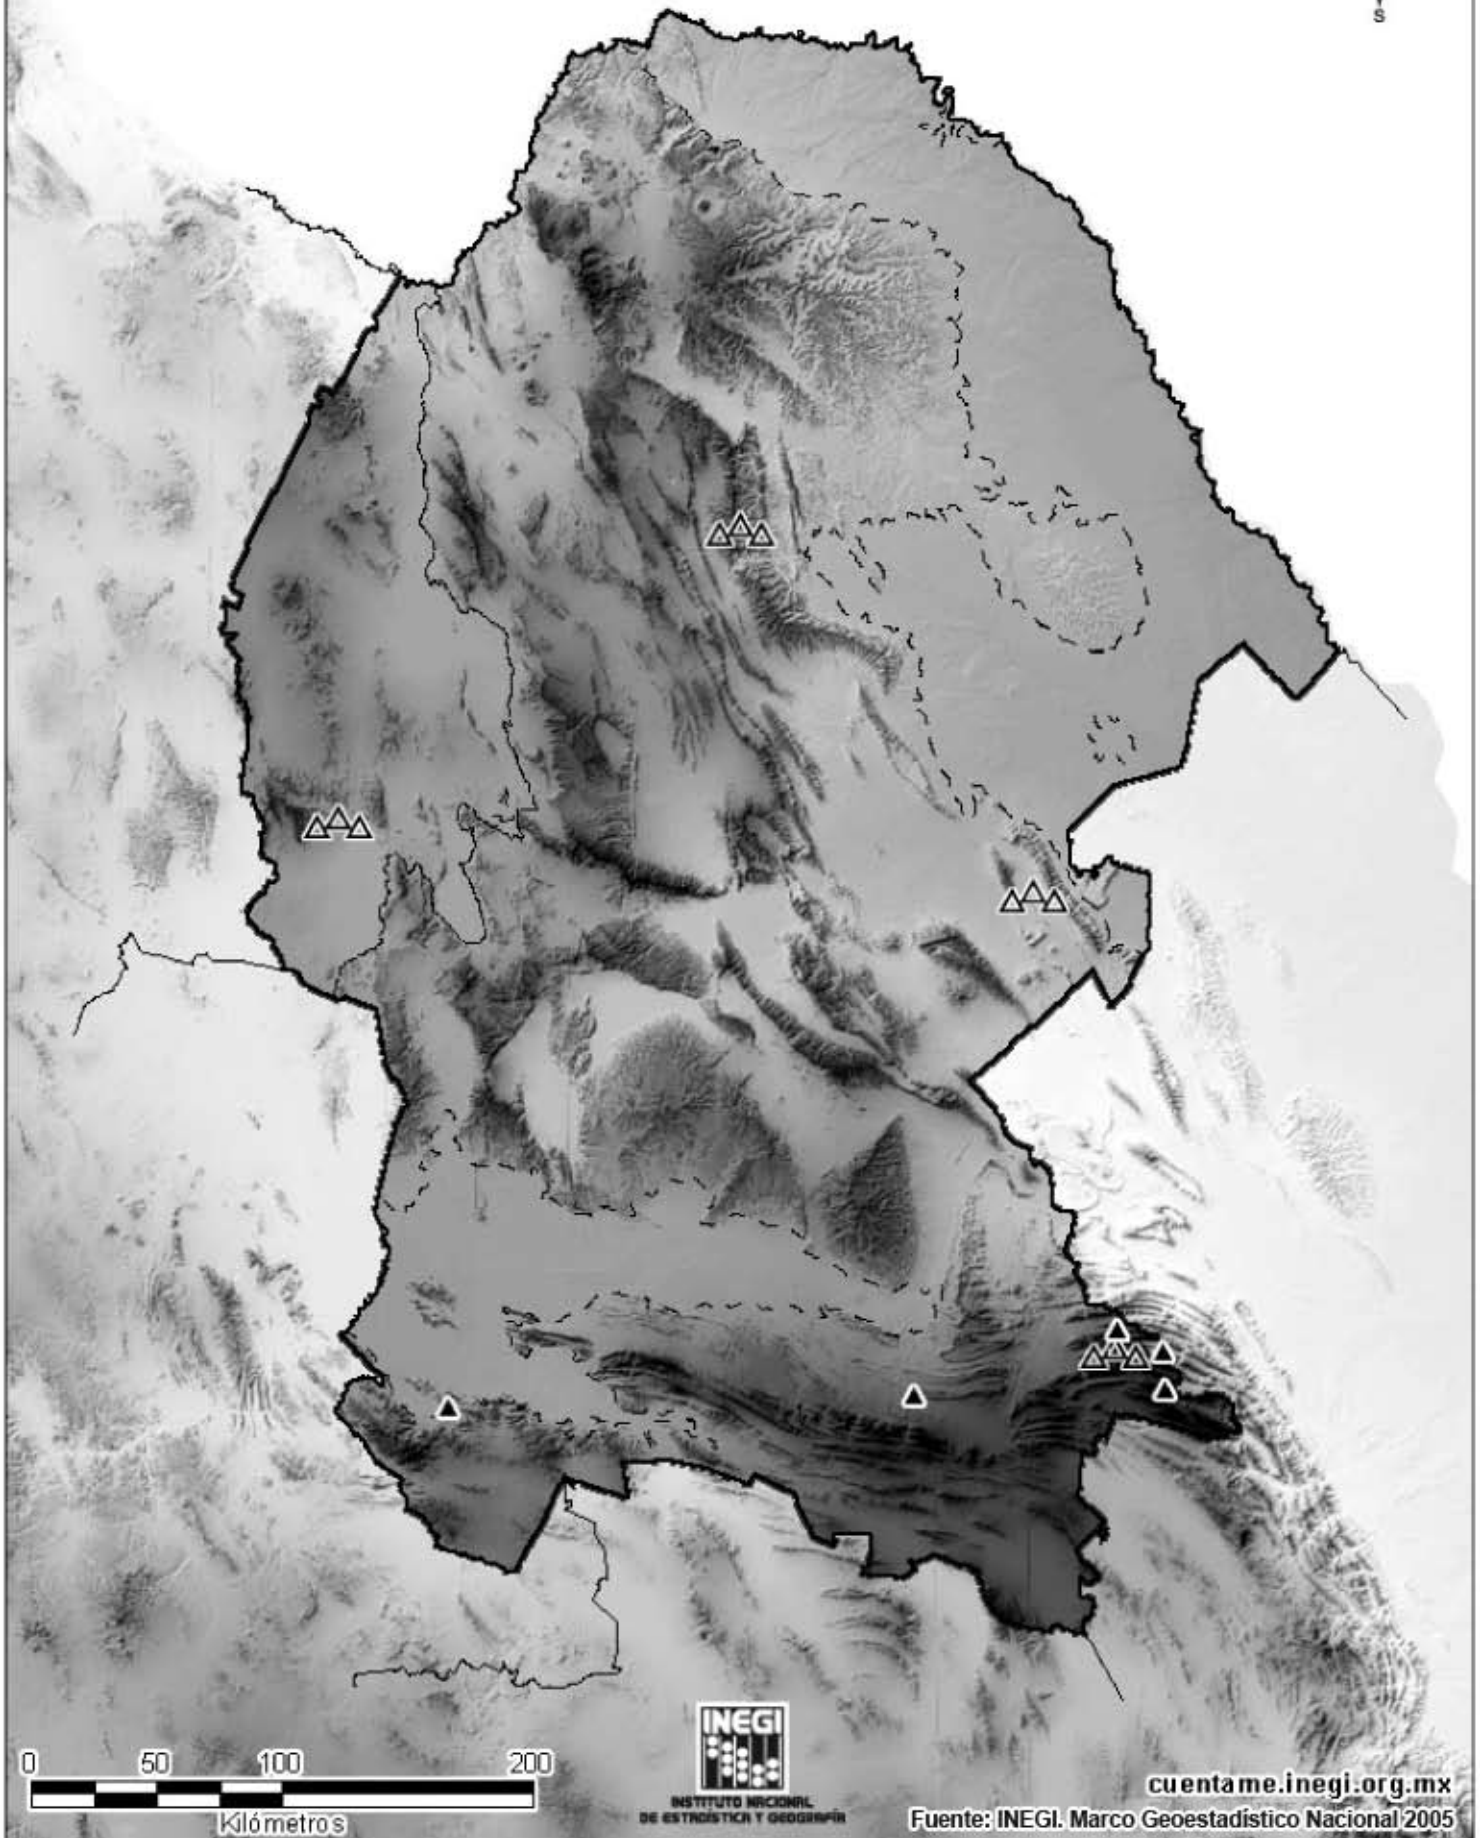

# Coahuila de Zaragoza

Relieve

0 50 100 200  
Kilómetros

[cuentame.inegi.org.mx](http://cuentame.inegi.org.mx)

Fuente: INEGI. Marco Geoestadístico Nacional 2005