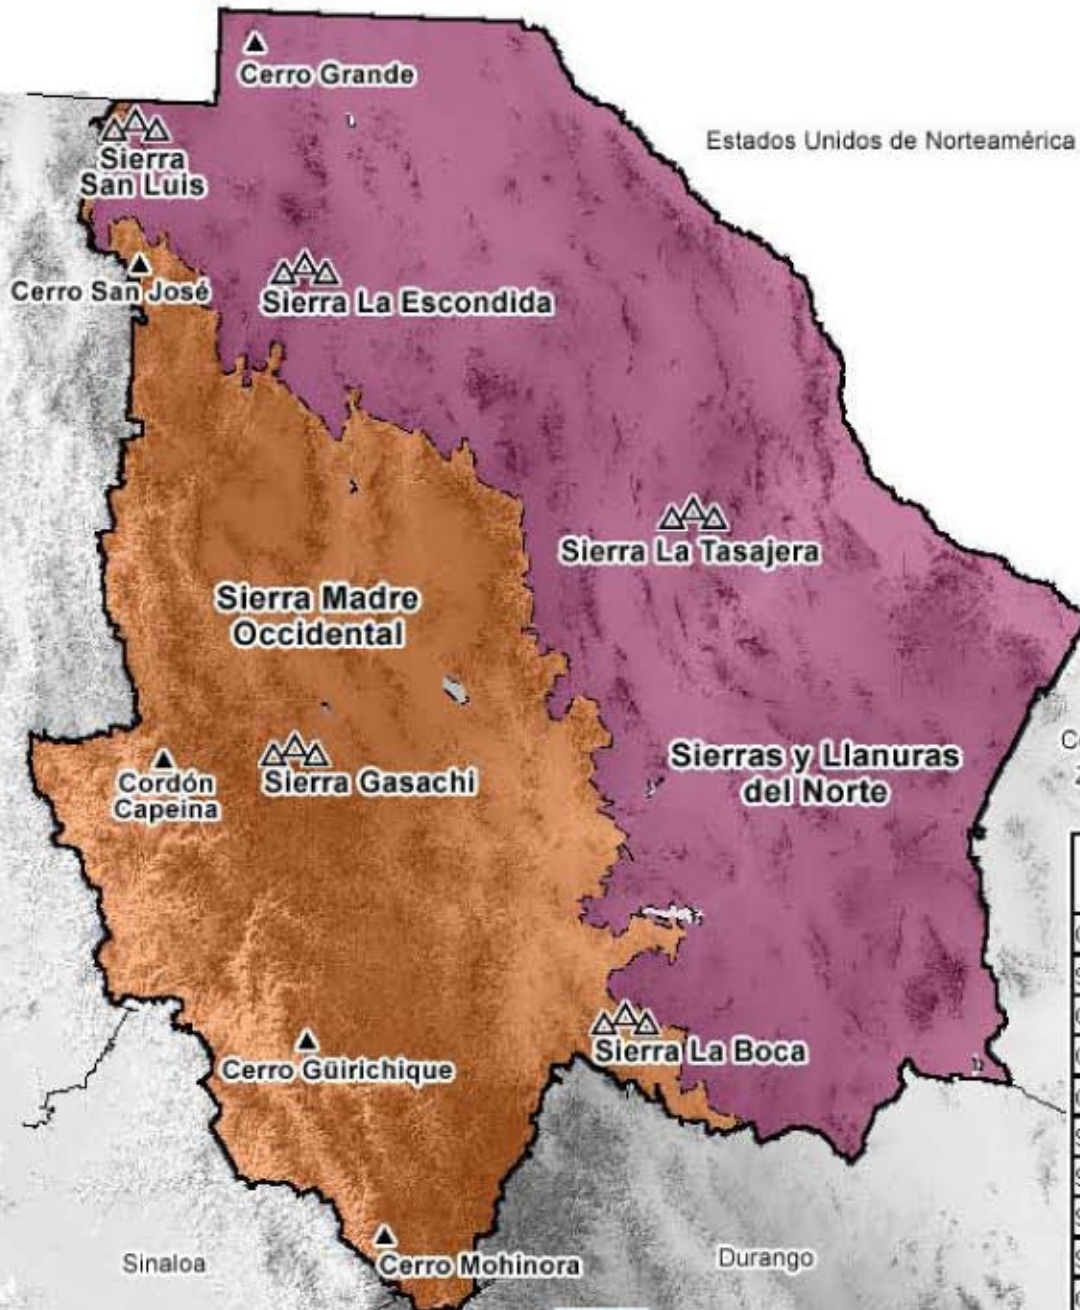

# Chihuahua

Relieve

Provincias Fisiográficas	
<span style="display:inline-block; width:15px; height:10px; background-color:purple; border:1px solid black;"></span>	Sierras y Llanuras del Norte
<span style="display:inline-block; width:15px; height:10px; background-color:brown; border:1px solid black;"></span>	Sierra Madre Occidental

Nombre	Altitud (msnm)
Cerro Mohinora	3 300
Sierra Gasachi	3 060*
Cerro Güirichique	2 740
Cordón Capeína	2 700
Cerro San José	2 700
Sierra San Luis	2 520*
Sierra La Escondida	2 500*
Sierra La Boca	2 360*
Sierra La Tasajera	2 320*
Cerro Grande	2 300

msnm: metros sobre el nivel del mar  
\* Punto más elevado