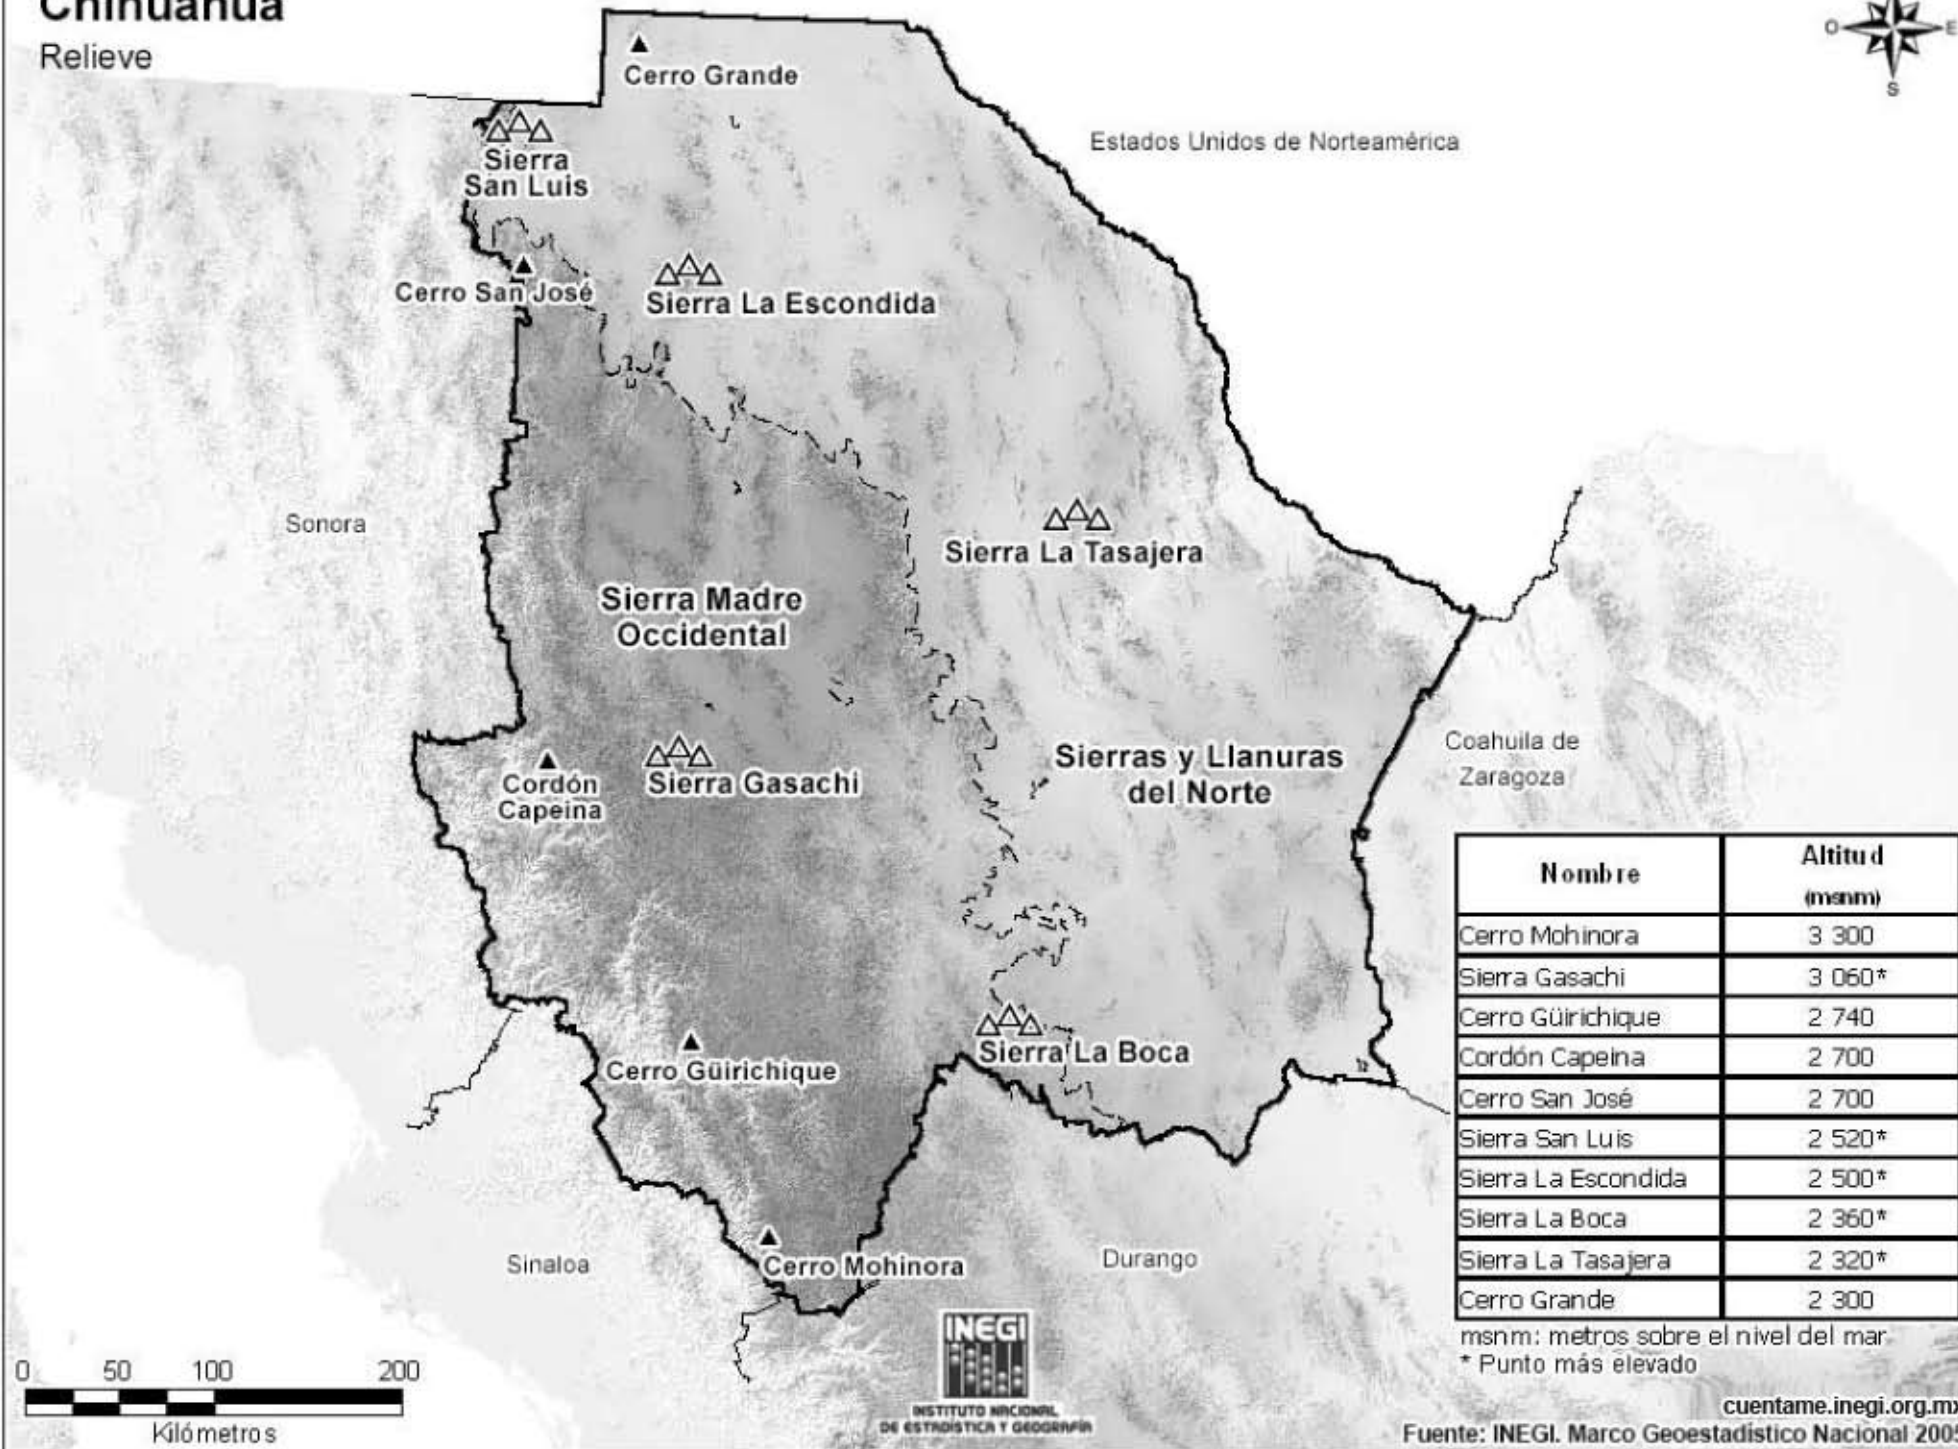

Chihuahua

Relieve

Nombre	Altitud (msnm)
Cerro Mohinora	3 300
Sierra Gasachi	3 060*
Cerro Güirichique	2 740
Cerdón Capeina	2 700
Cerro San José	2 700
Sierra San Luis	2 520*
Sierra La Escondida	2 500*
Sierra La Boca	2 360*
Sierra La Tasajera	2 320*
Cerro Grande	2 300

msnm: metros sobre el nivel del mar
* Punto más elevado

INSTITUTO NACIONAL DE ESTADÍSTICA Y GEOGRAFÍA