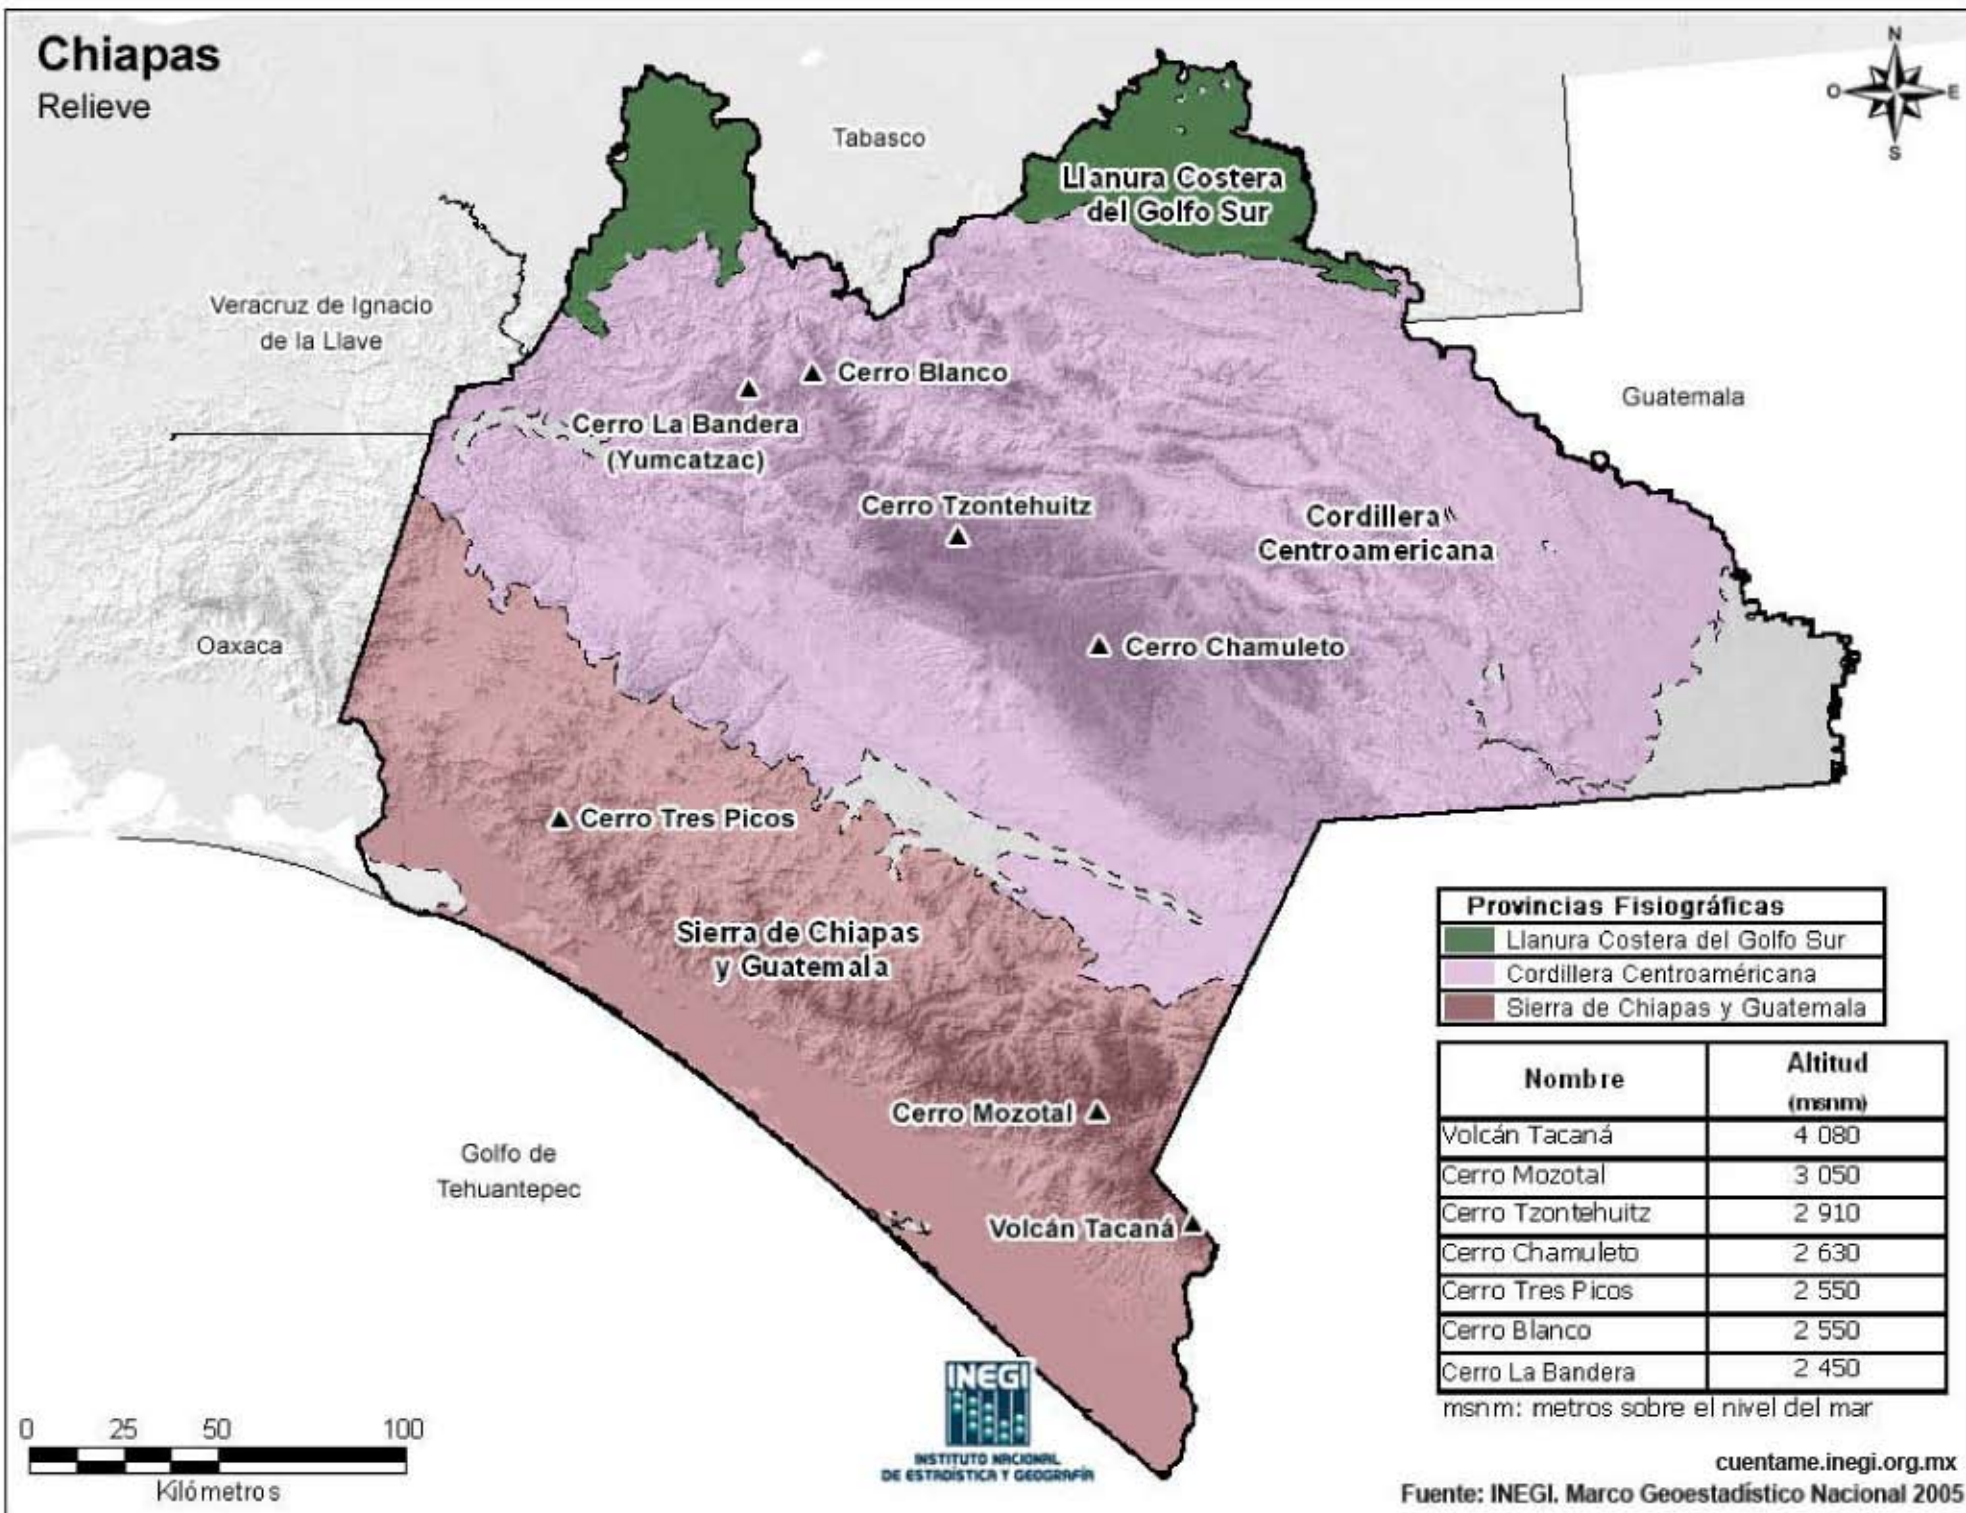

Chiapas

Relieve

Provincias Fisiográficas	
	Llanura Costera del Golfo Sur
	Cordillera Centroamericana
	Sierra de Chiapas y Guatemala

Nombre	Altitud (msnm)
Volcán Tacaná	4 080
Cerro Mozotal	3 050
Cerro Tzontehuitz	2 910
Cerro Chamuleto	2 630
Cerro Tres Picos	2 550
Cerro Blanco	2 550
Cerro La Bandera	2 450

msnm: metros sobre el nivel del mar

cuentame.inegi.org.mx

Fuente: INEGI, Marco Geoestadístico Nacional 2005