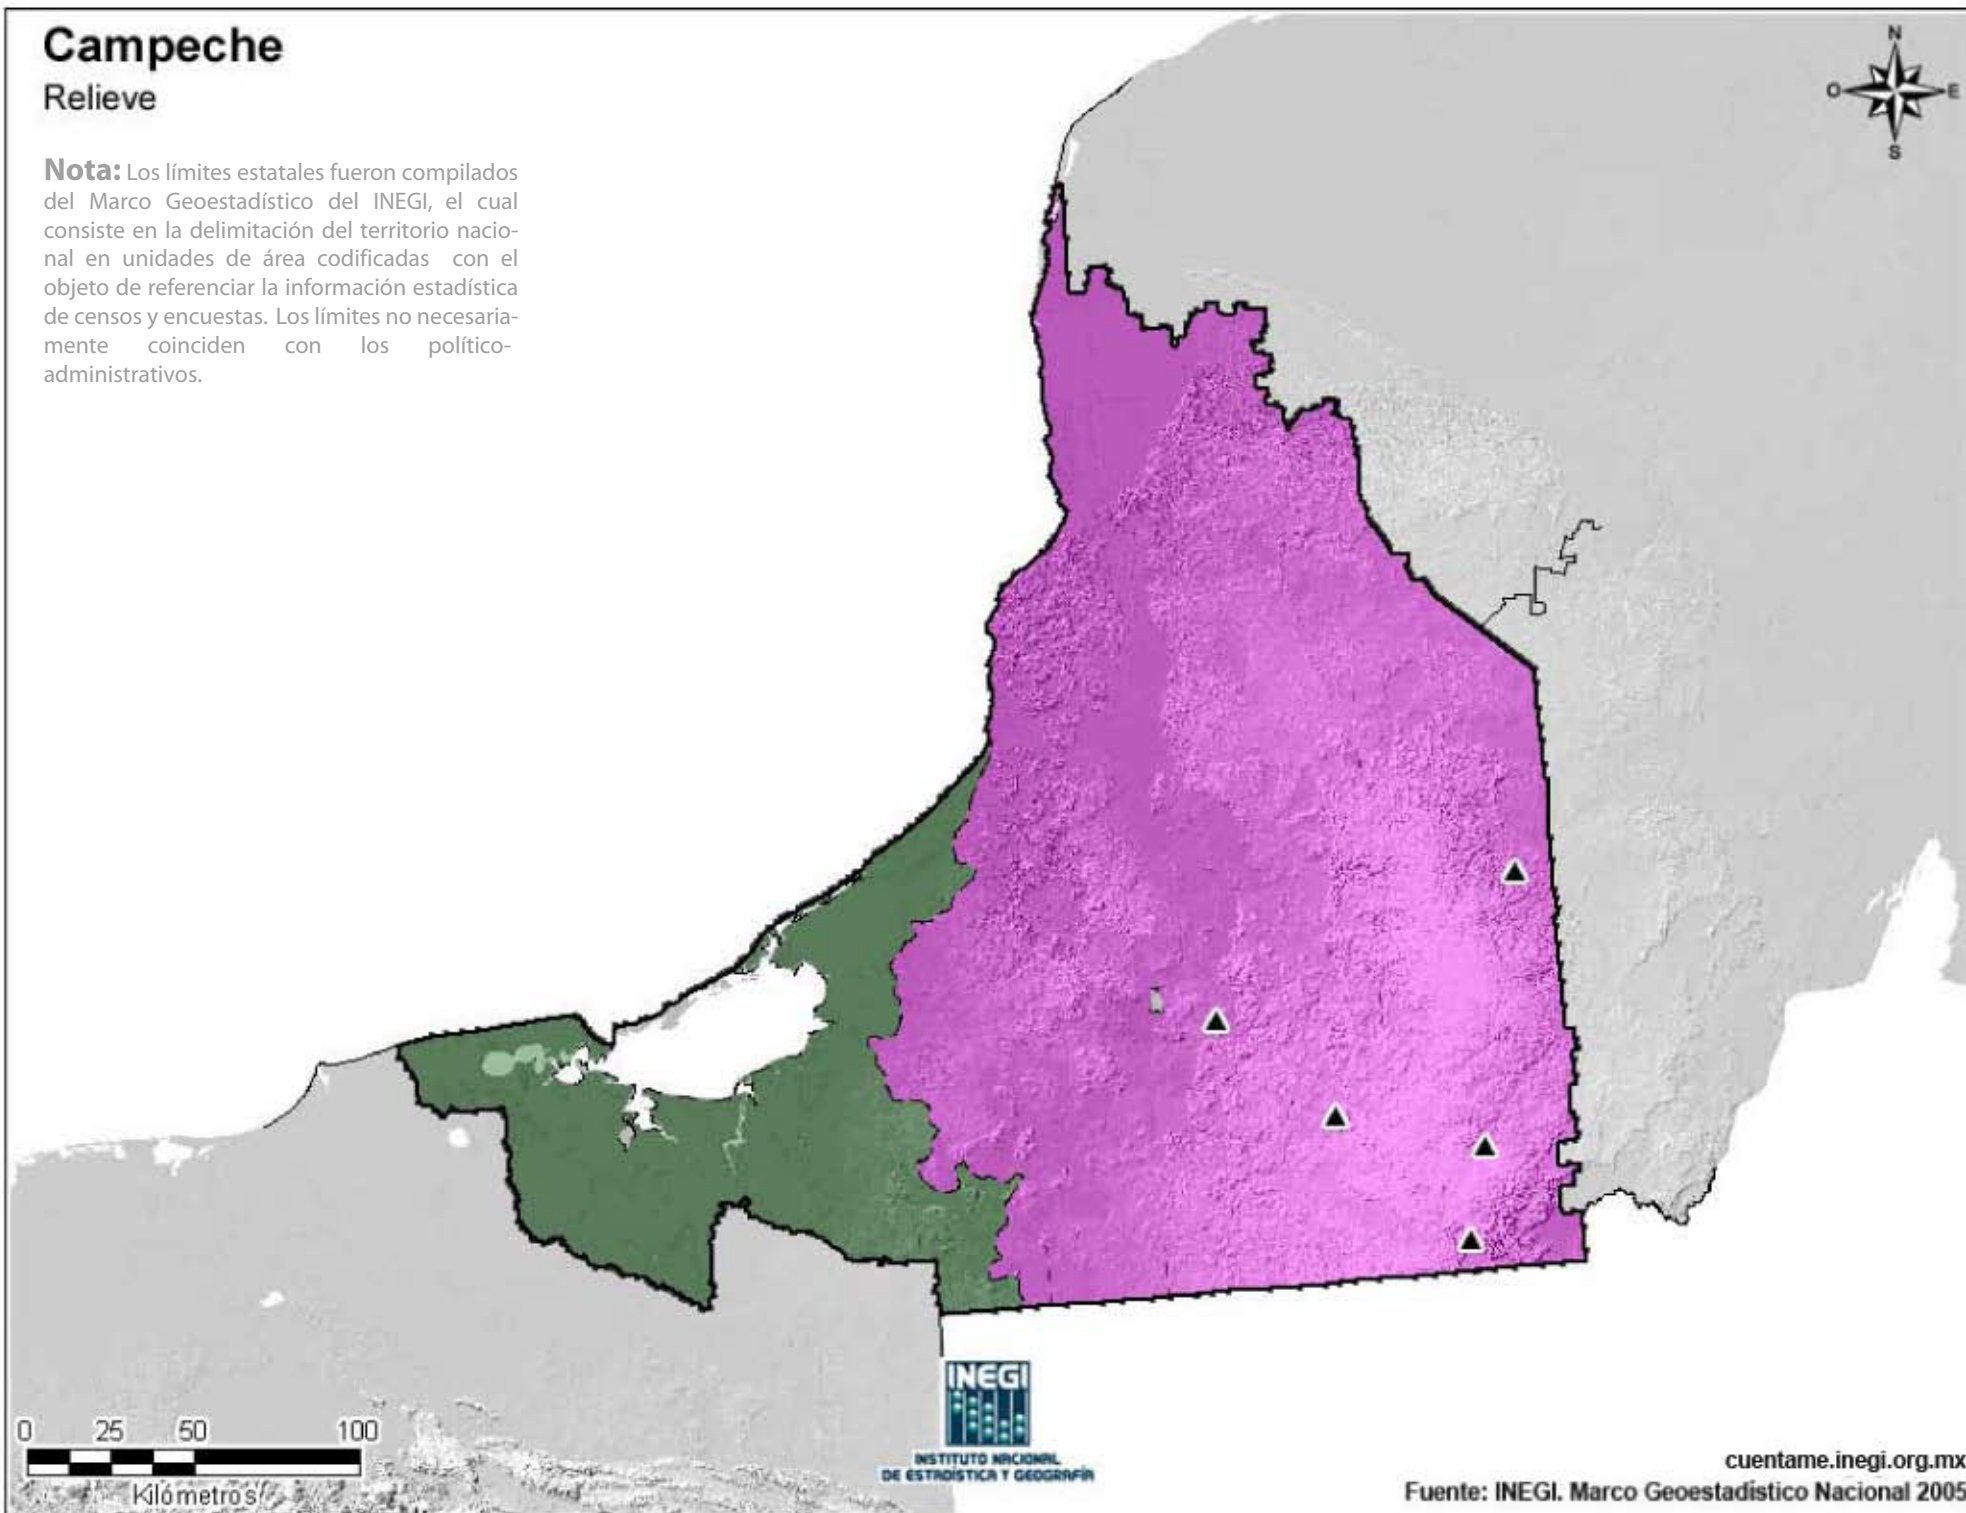

Campeche

Relieve

Nota: Los límites estatales fueron compilados del Marco Geoestadístico del INEGI, el cual consiste en la delimitación del territorio nacional en unidades de área codificadas con el objeto de referenciar la información estadística de censos y encuestas. Los límites no necesariamente coinciden con los político-administrativos.

0 25 50 100

Kilómetros

INSTITUTO NACIONAL
DE ESTADÍSTICA Y GEOGRAFÍA

cuentame.inegi.org.mx

Fuente: INEGI. Marco Geoestadístico Nacional 2005