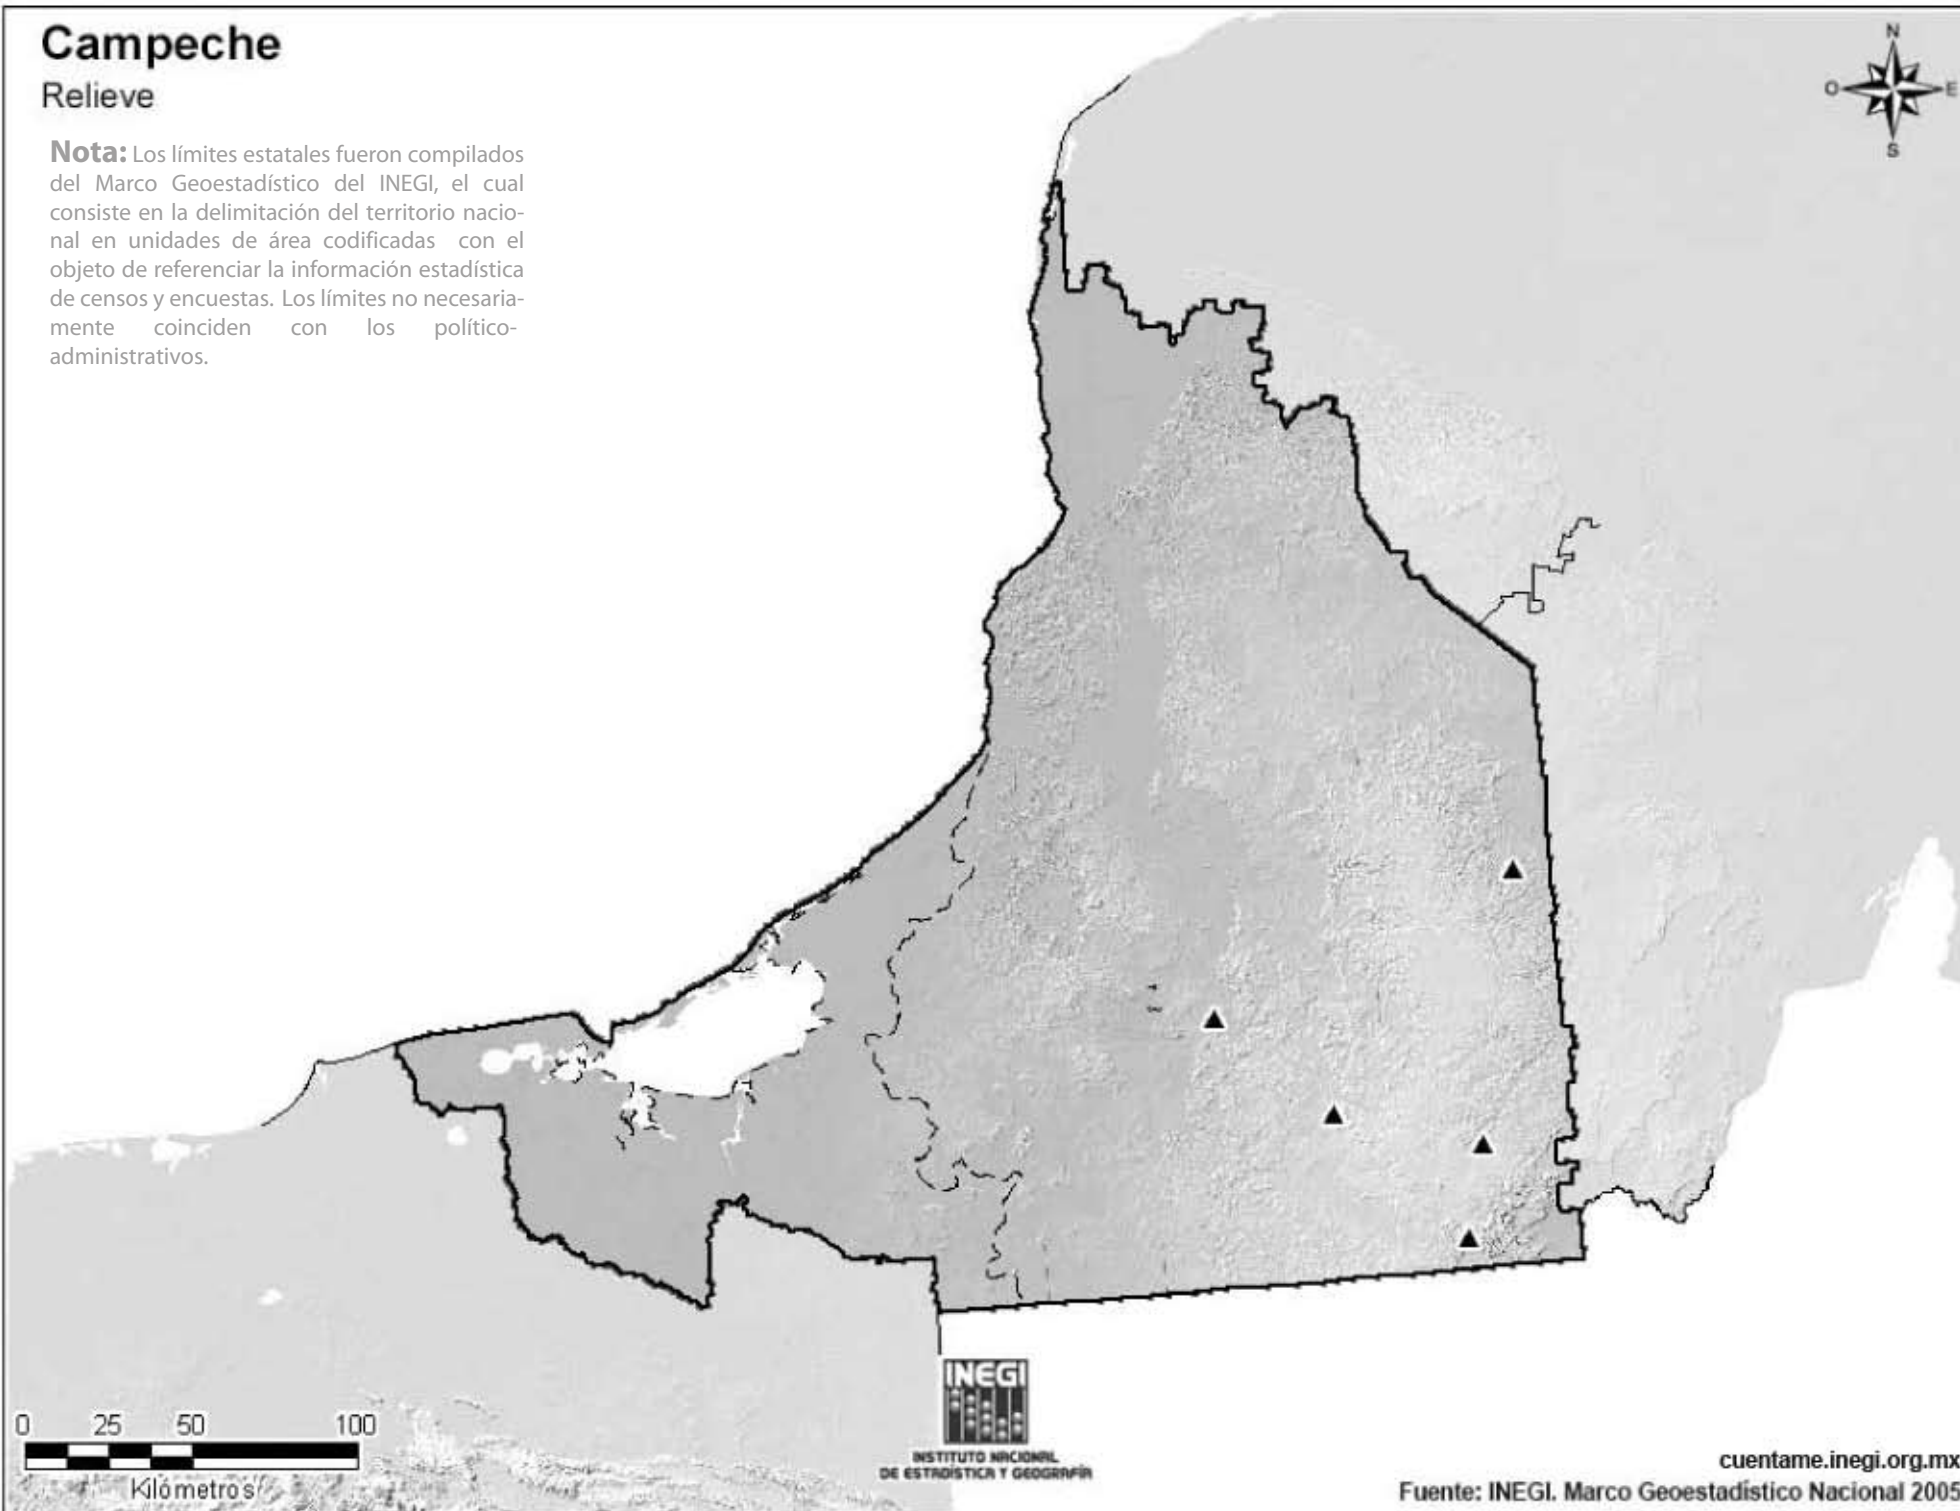

Campeche

Relieve

Nota: Los límites estatales fueron compilados del Marco Geoestadístico del INEGI, el cual consiste en la delimitación del territorio nacional en unidades de área codificadas con el objeto de referenciar la información estadística de censos y encuestas. Los límites no necesariamente coinciden con los político-administrativos.

0 25 50 100

Kilómetros

INEGI
INSTITUTO NACIONAL
DE ESTADÍSTICA Y GEOGRAFÍA

cuentame.inegi.org.mx
Fuente: INEGI. Marco Geoestadístico Nacional 2005