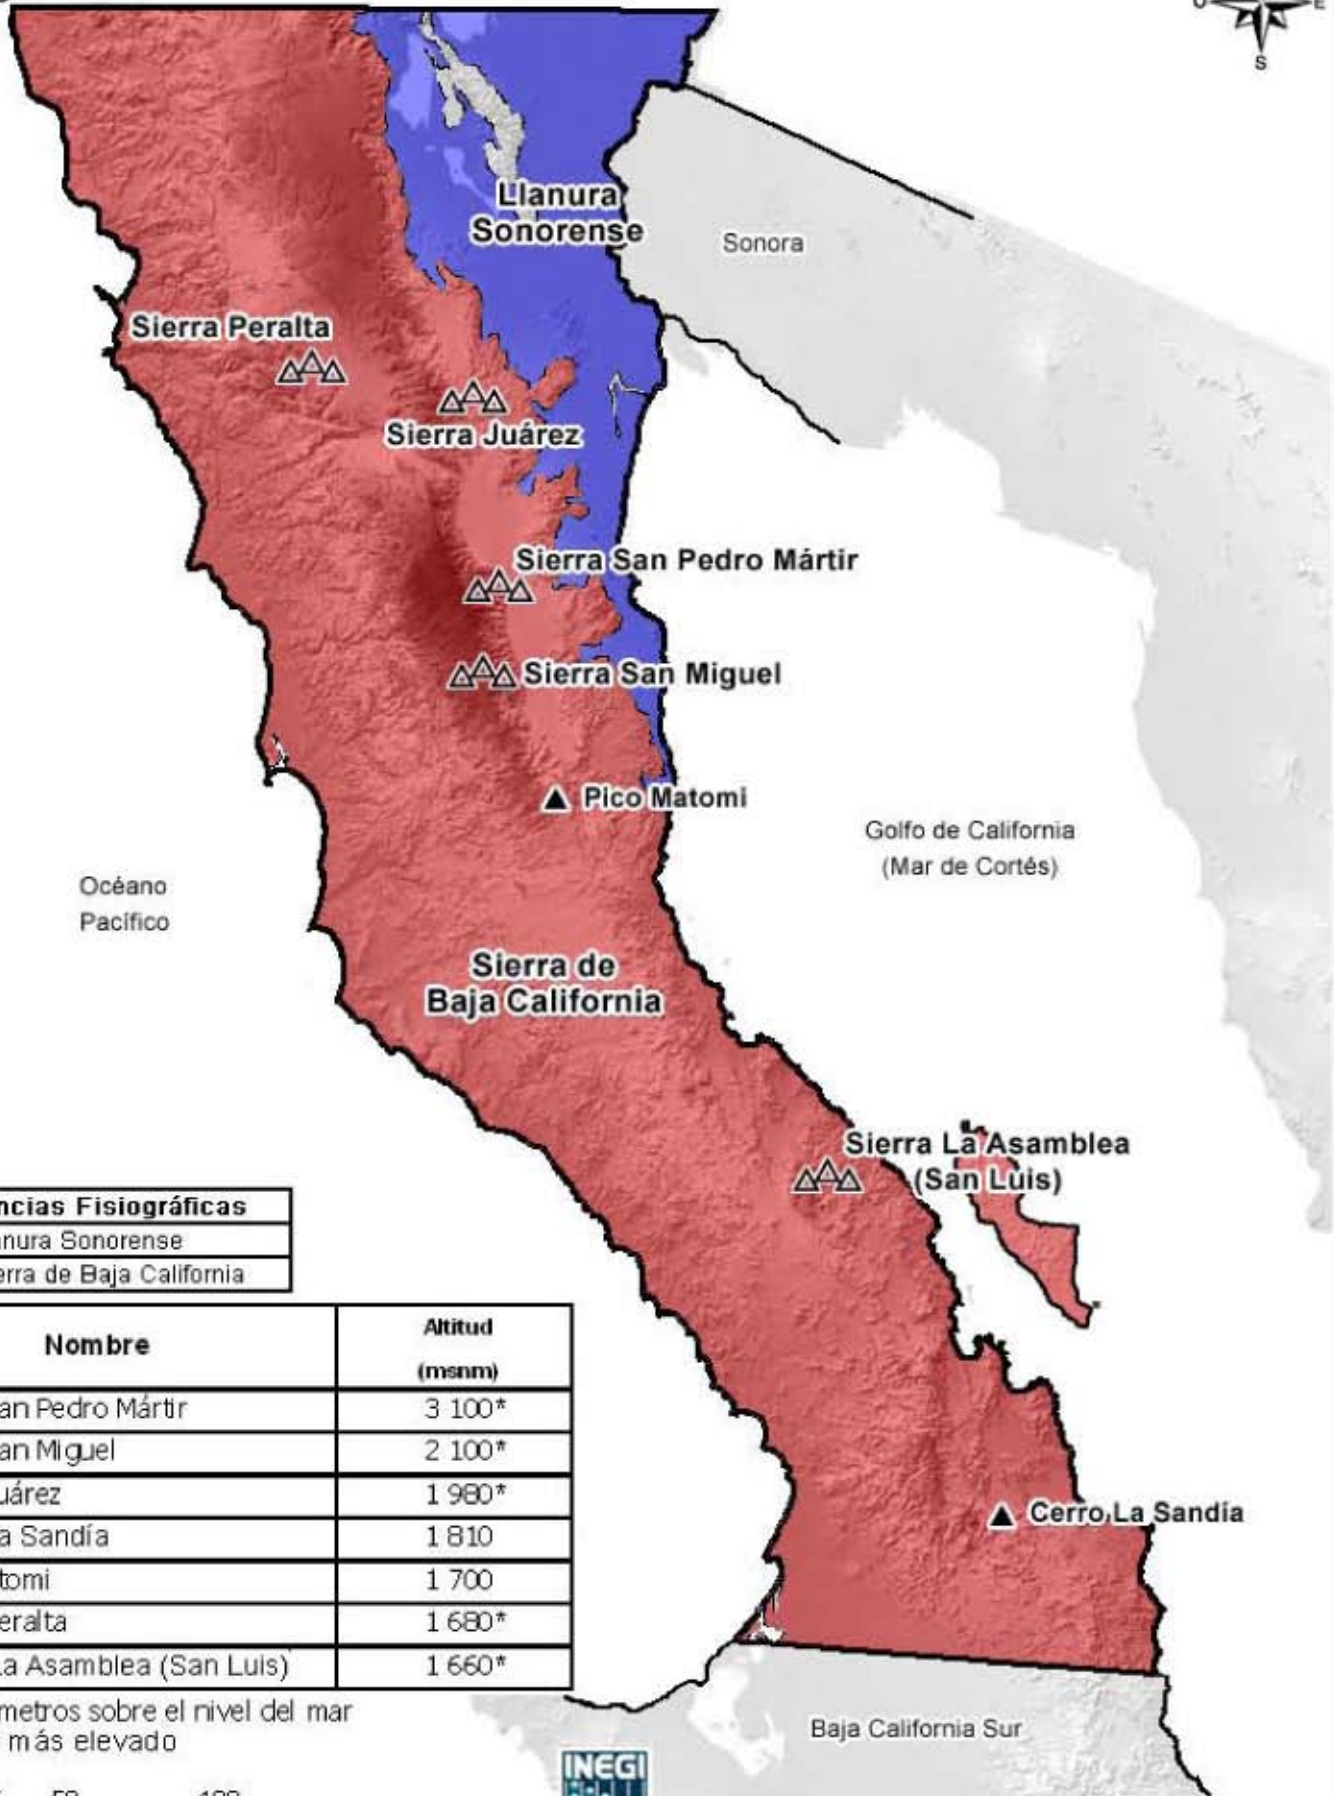

Baja California

Relieve

Estados Unidos de Norteamérica

Provincias Fisiográficas	
■	Llanura Sonorense
■	Sierra de Baja California

Nombre	Altitud (msnm)
Sierra San Pedro Mártir	3 100*
Sierra San Miguel	2 100*
Sierra Juárez	1 980*
Cerro La Sandía	1 810
Pico Matomi	1 700
Sierra Peralta	1 680*
Sierra La Asamblea (San Luis)	1 660*

msnm: metros sobre el nivel del mar

* Punto más elevado