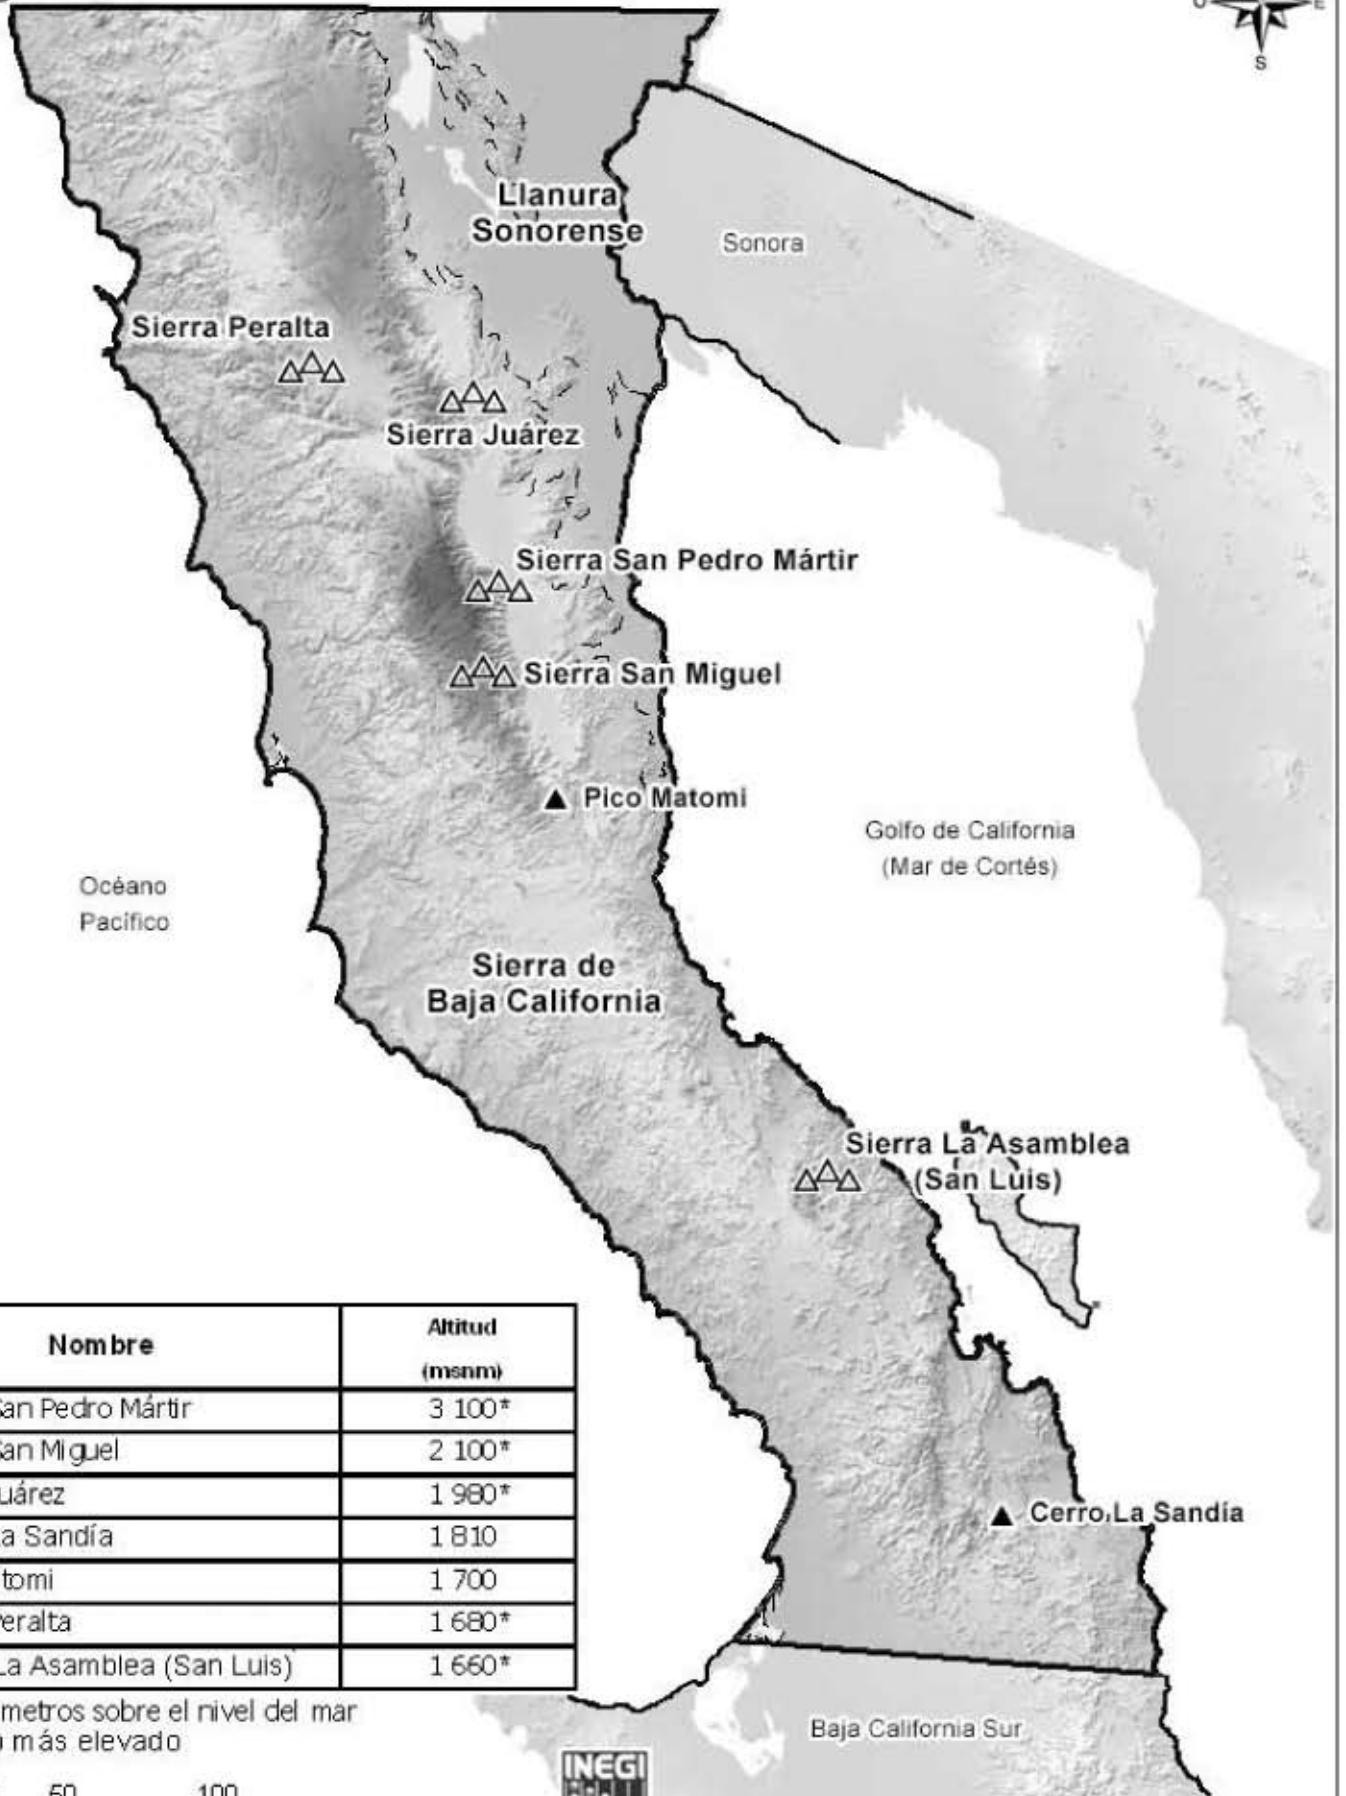

# Baja California

Relieve

Estados Unidos de Norteamérica

Nombre	Altitud (msnm)
Sierra San Pedro Mártir	3 100*
Sierra San Miguel	2 100*
Sierra Juárez	1 980*
Cerro La Sandía	1 810
Pico Matomi	1 700
Sierra Peralta	1 680*
Sierra La Asamblea (San Luis)	1 660*

msnm: metros sobre el nivel del mar

\* Punto más elevado