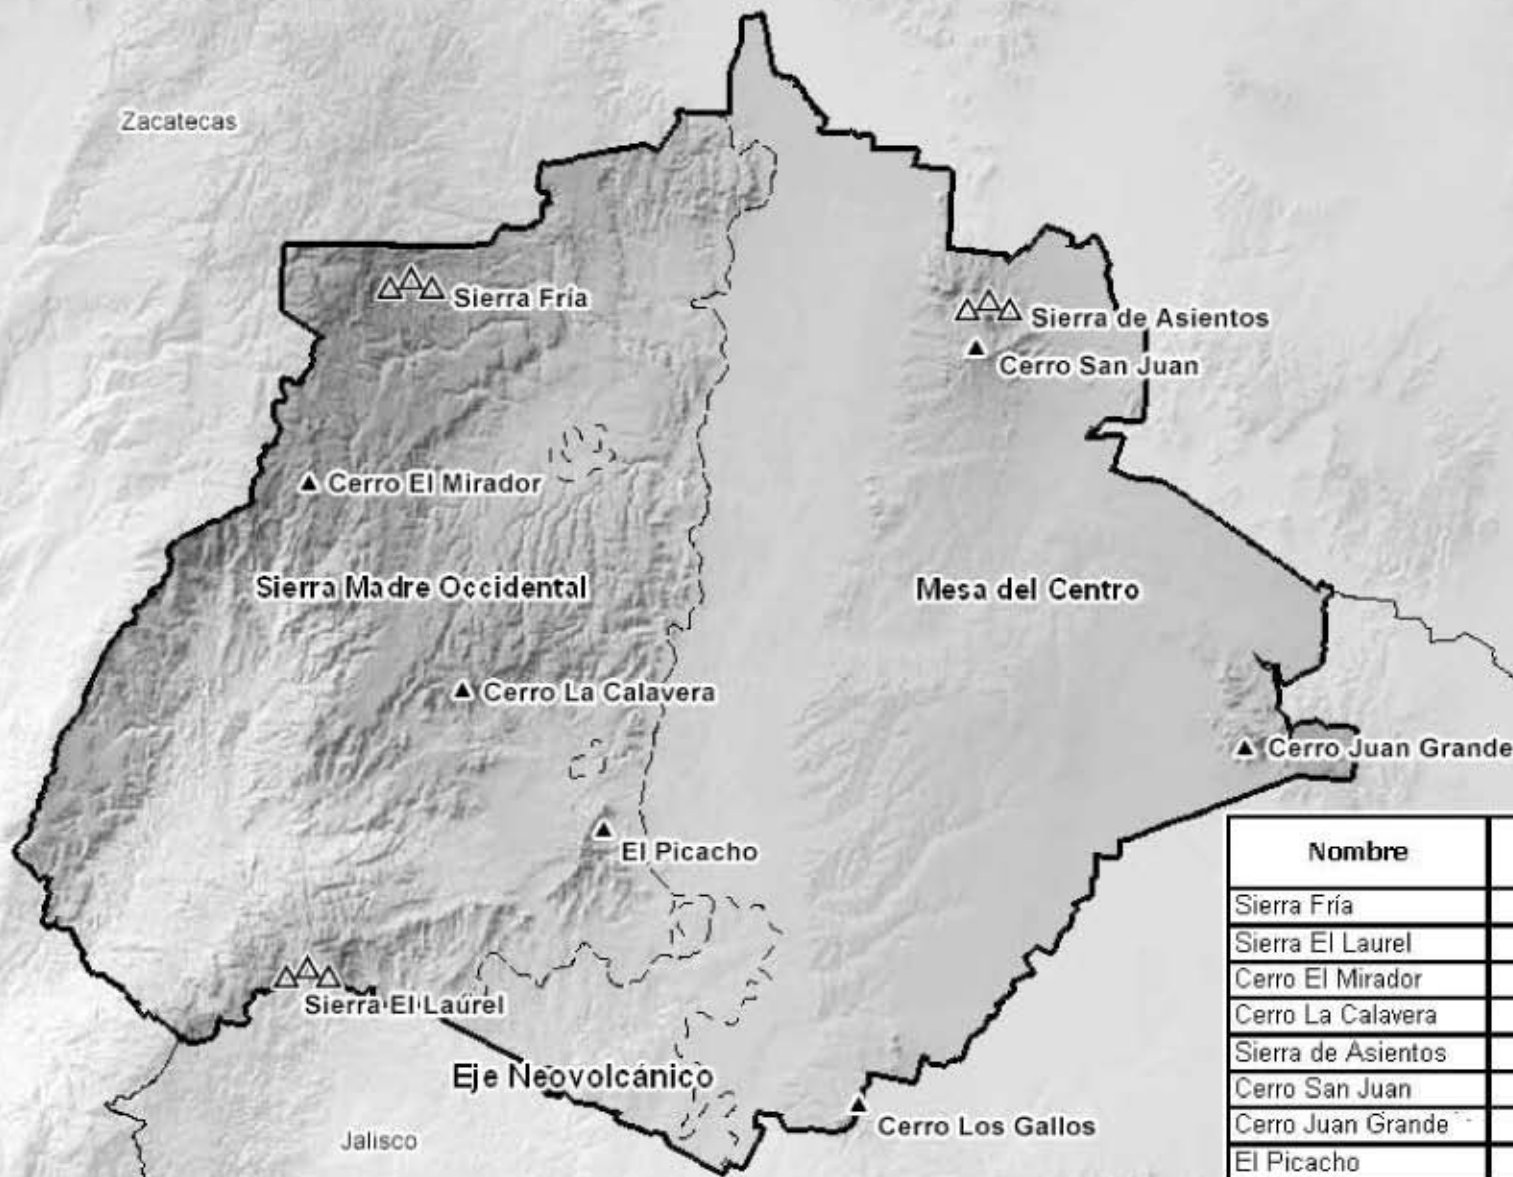

Aguascalientes

Relieve

Nombre	Altitud (msnm)
Sierra Fria	3 050*
Sierra El Laurel	2 760*
Cerro El Mirador	2 700
Cerro La Calavera	2 660
Sierra de Asientos	2 650*
Cerro San Juan	2 530
Cerro Juan Grande	2 500
El Picacho	2 420
Cerro Los Gallos	2 340

msnm: metros sobre el nivel del mar
* Punto más elevado