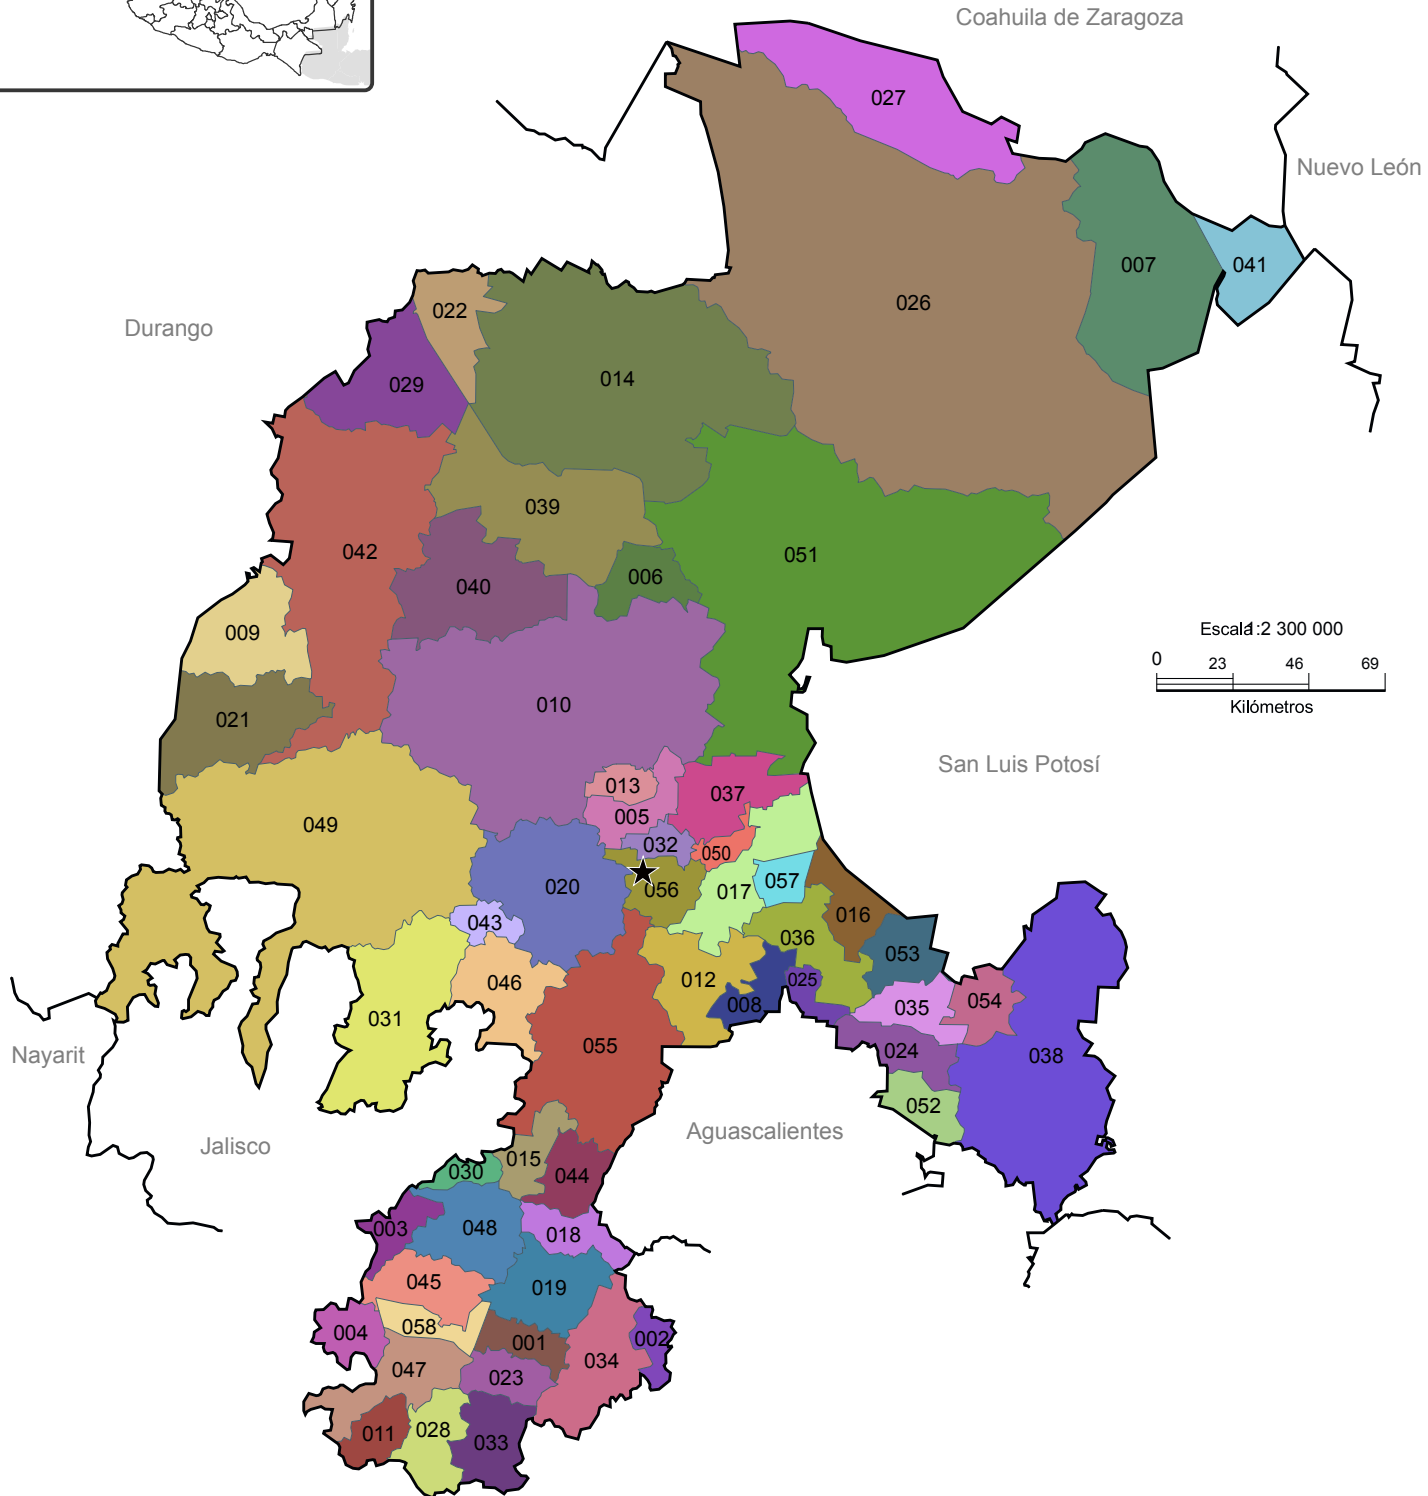

Zacatecas

Simbología

- ★ Capital
- Límite estatal
- Límite municipal

www.cuentame.inegi.org.mx
Fuente: INEGI. Marco Geoestadístico, diciembre 2018.

Municipios:

001	Apozol	034	Nochistlán de Mejía
002	Apulco	035	Noria de Ángeles
003	Atolinga	036	Ojocaliente
004	Benito Juárez	037	Pánuco
005	Calera	038	Pinos
006	Cañitas de Felipe Pescador	039	Río Grande
007	Concepción del Oro	040	Sain Alto
008	Cuauhtémoc	041	El Salvador
009	Chalchihuites	042	Sombrerete
010	Fresnillo	043	Susticacán
011	Trinidad García de la Cadena	044	Tabasco
012	Genaro Codina	045	Tepechitlán
013	General Enrique Estrada	046	Tepetongo
014	General Francisco R. Murguía	047	Teul de González Ortega
015	El Plateado de Joaquín Amaro	048	Tlaltenango de Sánchez Román
016	General Pánfilo Natera	049	Valparaíso
017	Guadalupe	050	Vetagrande
018	Huanusco	051	Villa de Cos
019	Jalpa	052	Villa García
020	Jerez	053	Villa González Ortega
021	Jiménez del Teul	054	Villa Hidalgo
022	Juan Aldama	055	Villanueva
023	Juchipila	056	Zacatecas
024	Loreto	057	Trancoso
025	Luis Moya	058	Santa María de la Paz
026	Mazapil		
027	Melchor Ocampo		
028	Mezquital del Oro		
029	Miguel Auza		
030	Momax		
031	Monte Escobedo		
032	Morelos		
033	Moyahua de Estrada		