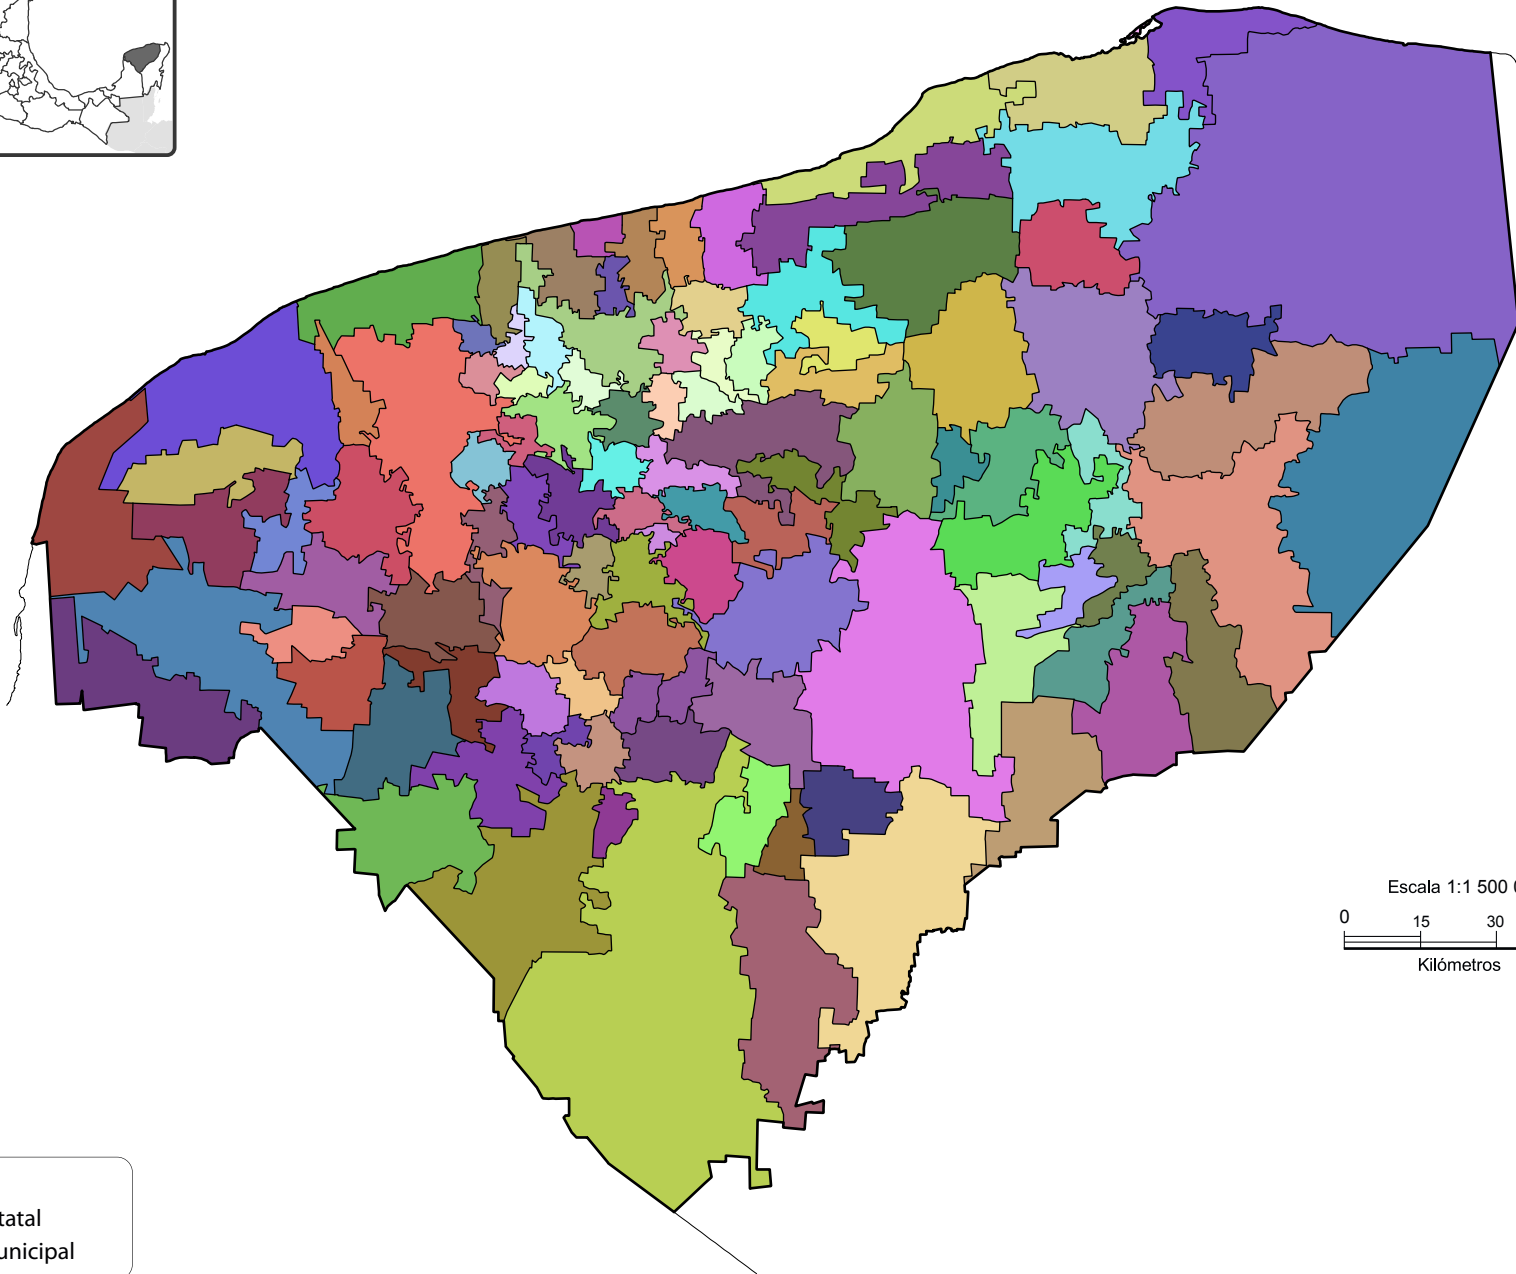

Yucatán

Escala 1:1 500 000
0 15 30 45
Kilómetros

Simbología

- Límite estatal
- Límite municipal