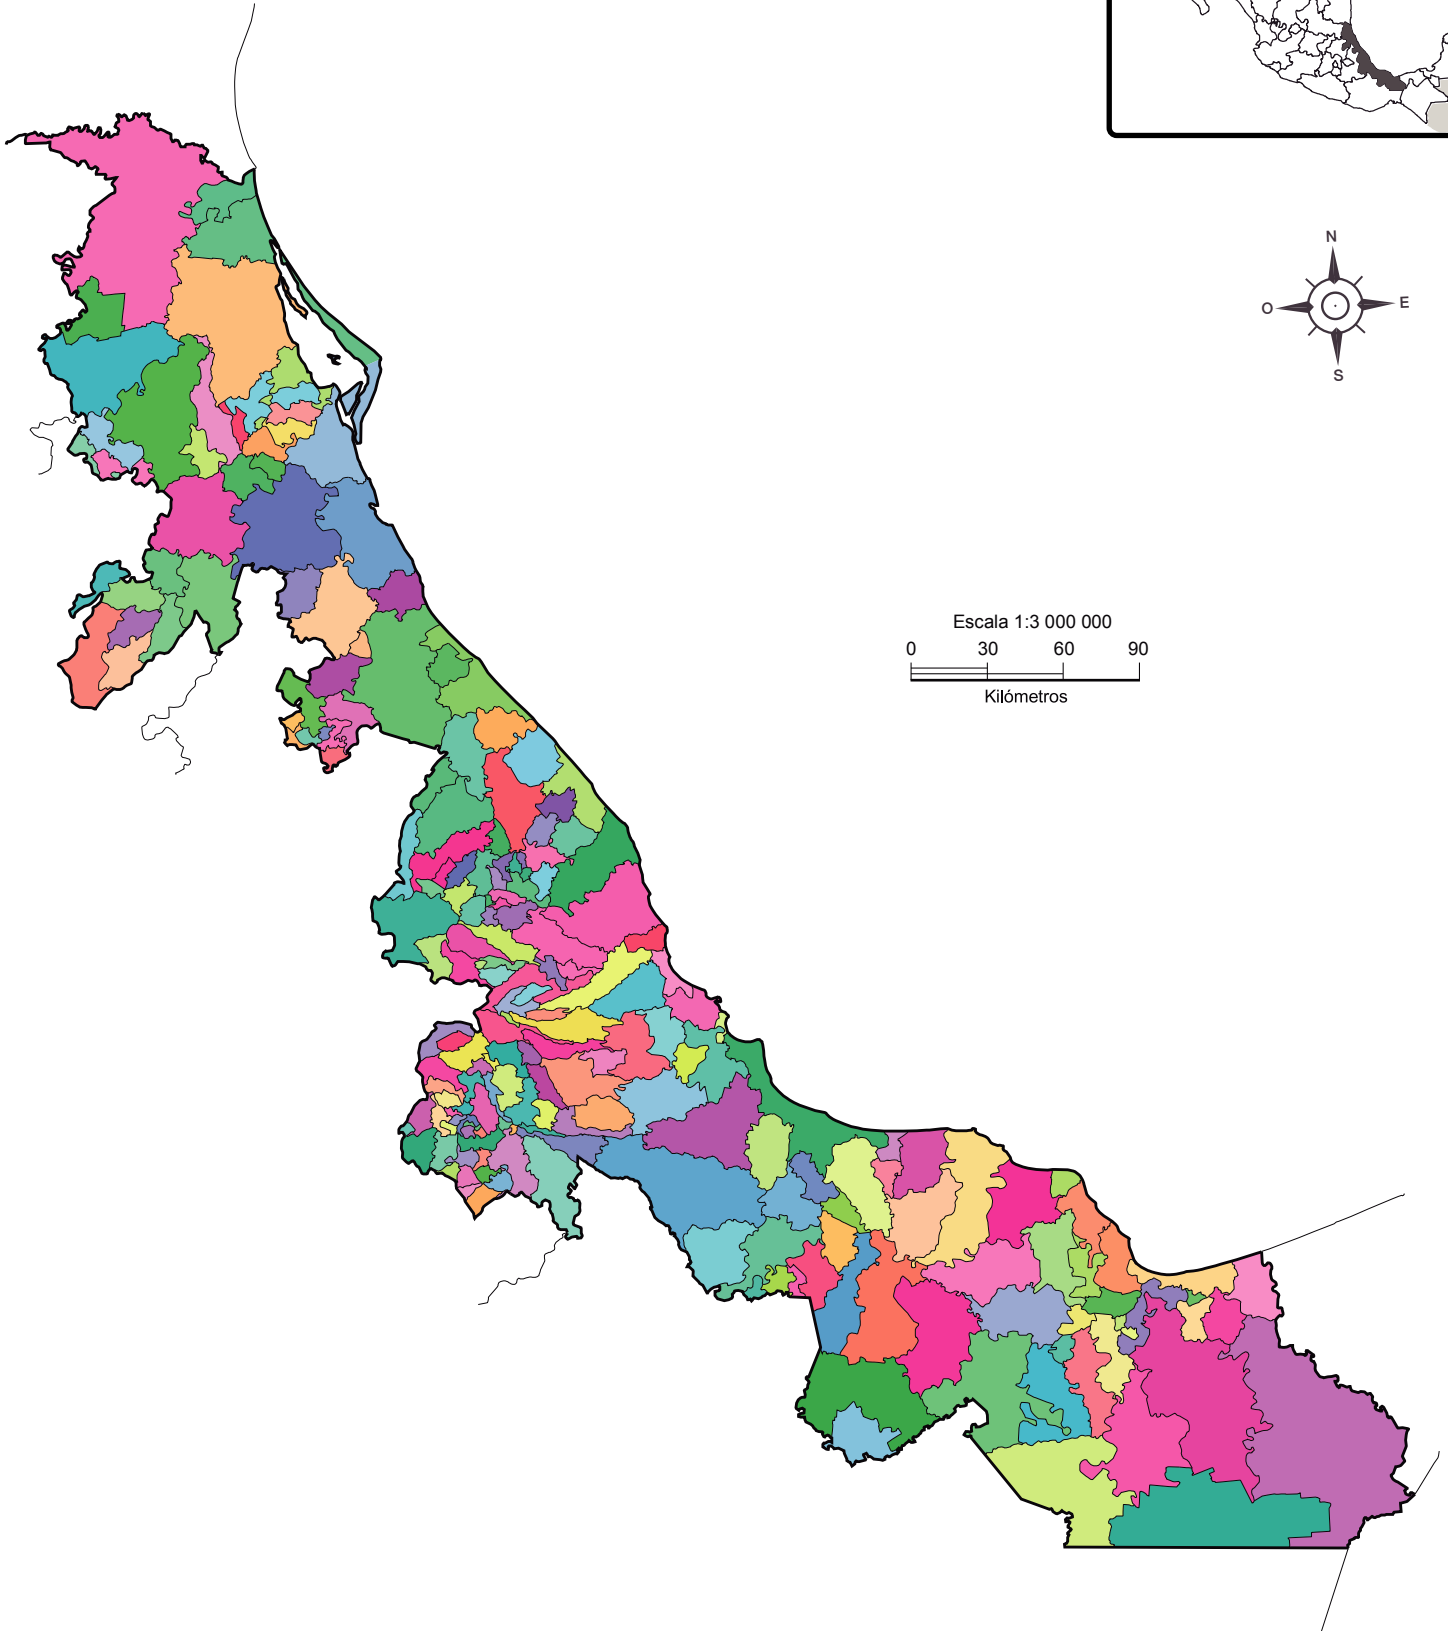

Veracruz de Ignacio de la Llave

Escala 1:3 000 000
0 30 60 90
Kilómetros

Simbología

- Límite estatal
- Límite municipal