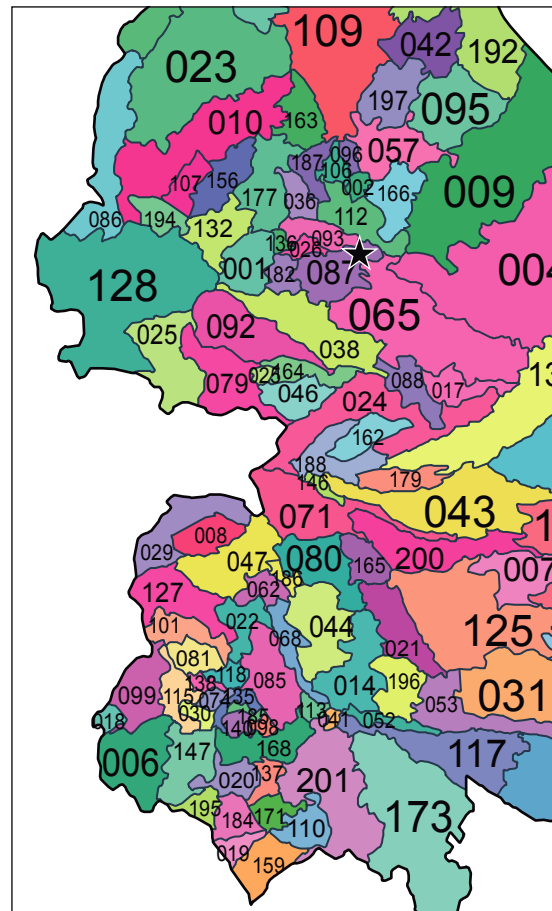

Veracruz de Ignacio de la Llave

Simbología

- ★ Capital
- Límite estatal
- Límite municipal

Veracruz de Ignacio de la Llave

Municipios:

001 Acajete	067 Filomeno Mata	133 Pueblo Viejo	200 Zentla
002 Acatlán	068 Fortín	134 Puente Nacional	201 Zongolica
003 Acayucan	069 Gutiérrez Zamora	135 Rafael Delgado	202 Zontecomatlán de López y Fuentes
004 Actopan	070 Hidalgotitlán	136 Rafael Lucio	203 Zozocolco de Hidalgo
005 Acula	071 Huatusco	137 Los Reyes	204 Agua Dulce
006 Acultzingo	072 Huayacocotla	138 Río Blanco	205 El Higo
007 Camarón de Tejeda	073 Hueyapan de Ocampo	139 Saltabarranca	206 Nanchital de Lázaro Cárdenas del Río
008 Alpatláhuac	074 Huiloapan	140 San Andrés Tenejapan	207 Tres Valles
009 Alto Lucero de Gutiérrez Barrios	075 Ignacio de la Llave	141 San Andrés Tuxtla	208 Carlos A. Carrillo
010 Altotonga	076 Ilamatlán	142 San Juan Evangelista	209 Tatahuicapan de Juárez
011 Alvarado	077 Isla	143 Santiago Tuxtla	210 Uxpanapa
012 Amatlán	078 Ixcatepec	144 Sayula de Alemán	211 San Rafael
013 Naranjos Amatlán	079 Ixhuacán de los Reyes	145 Soconusco	212 Santiago Sochiapan
014 Amatlán de los Reyes	080 Ixhuatlán del Café	146 Sochiapa	
015 Angel R. Cabada	081 Ixhuatlancillo	147 Soledad Atzompa	
016 La Antigua	082 Ixhuatlán del Sureste	148 Soledad de Doblado	
017 Apazapan	083 Ixhuatlán de Madero	149 Soteapan	
018 Aquila	084 Ixmatlahuacan	150 Tamalín	
019 Astacinga	085 Ixtaczoquitlán	151 Tamiahua	
020 Atlahuilco	086 Jalacingo	152 Tampico Alto	
021 Atoyac	087 Xalapa	153 Tancoco	
022 Atzacan	088 Jalcomulco	154 Tantima	
023 Atzalan	089 Jáltipan	155 Tantoyuca	
024 Tlaltetela	090 Jamapa	156 Tatatila	
025 Ayahualulco	091 Jesús Carranza	157 Castillo de Teayo	
026 Banderilla	092 Xico	158 Tecolutla	
027 Benito Juárez	093 Jilotepec	159 Tehuipango	
028 Boca del Río	094 Juan Rodríguez Clara	160 Temapache	
029 Calcahualco	095 Juchique de Ferrer	161 Tempoal	
030 Camerino Z. Mendoza	096 Landero y Coss	162 Tenampa	
031 Carrillo Puerto	097 Lerdo de Tejada	163 Tenochtitlán	
032 Catemaco	098 Magdalena	164 Teocelo	
033 Cazonas	099 Maltrata	165 Tepatlaxco	
034 Cerro Azul	100 Manlio Fabio Altamirano	166 Tepetlán	
035 Citlaltépetl	101 Mariano Escobedo	167 Tepetzintla	
036 Coacoatzintla	102 Martínez de la Torre	168 Tequila	
037 Coahuilán	103 Mecatlán	169 José Azueta	
038 Coatepec	104 Mecayapan	170 Texcatepec	
039 Coatzacoalcos	105 Medellín	171 Texhuacán	
040 Coatzintla	106 Miahuatlán	172 Texistepec	
041 Coetzala	107 Las Minas	173 Tezonapa	
042 Colipa	108 Minatitlán	174 Tierra Blanca	
043 Comapa	109 Misantla	175 Tihuatlán	
044 Córdoba	110 Mixtla de Altamirano	176 Tlacojalpan	
045 Cosamaloapan de Carpio	111 Moloacán	177 Tlacolulan	
046 Cosautlán de Carvajal	112 Naolinco	178 Tlacotalpan	
047 Coscomatepec	113 Naranjal	179 Tlacotepec de Mejía	
048 Cosoleacaque	114 Nautla	180 Tlachichilco	
049 Cotaxtla	115 Nogales	181 Tlalixcoyan	
050 Coxquihui	116 Oluta	182 Tlalnahuayocan	
051 Coyutla	117 Omealca	183 Tlapacoyan	
052 Cuichapa	118 Orizaba	184 Tlaquilpa	
053 Cuitláhuac	119 Otatitlán	185 Tlilapan	
054 Chacaltianguis	120 Oteapan	186 Tomatlán	
055 Chalma	121 Ozuluama de Mascareñas	187 Tonayán	
056 Chiconamel	122 Pajapan	188 Totutla	
057 Chiconquiaco	123 Pánuco	189 Tuxpam	
058 Chicontepepec	124 Papantla	190 Tuxtilla	
059 Chinameca	125 Paso del Macho	191 Ursulo Galván	
060 Chinampa de Gorostiza	126 Paso de Ovejas	192 Vega de Alatorre	
061 Las Choapas	127 La Perla	193 Veracruz	
062 Chocamán	128 Perote	194 Villa Aldama	
063 Chontla	129 Platón Sánchez	195 Xoxocotla	
064 Chumatlán	130 Playa Vicente	196 Yanga	
065 Emiliano Zapata	131 Poza Rica de Hidalgo	197 Yecuatla	
066 Espinal	132 Las Vigas de Ramírez	198 Zacualpan	
		199 Zaragoza	