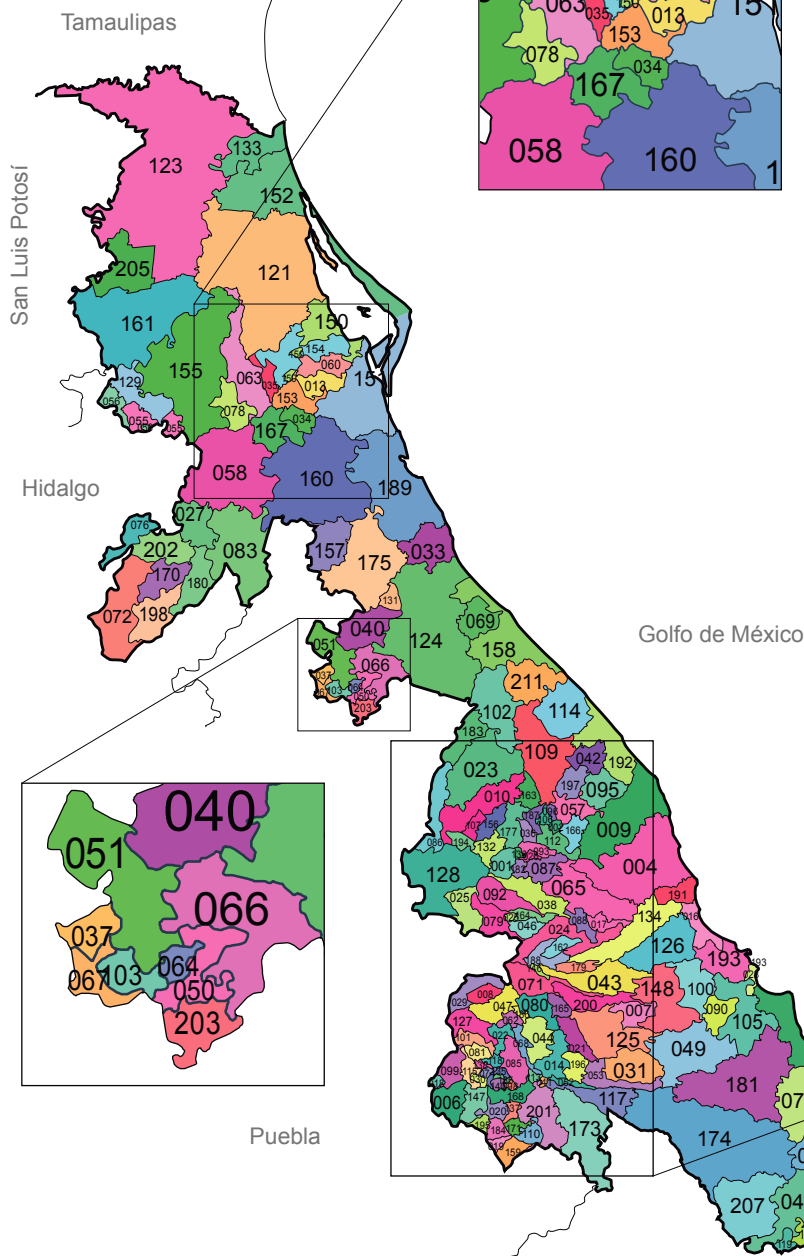

Veracruz de Ignacio de la Llave

Simbología

- ★ Capital
- Límite estatal
- Límite municipal

Veracruz de Ignacio de la Llave

Municipios:

001 Acajete	067 Filomeno Mata	133 Pueblo Viejo	200 Zentla
002 Acatlán	068 Fortín	134 Puente Nacional	201 Zongolica
003 Acayucan	069 Gutiérrez Zamora	135 Rafael Delgado	202 Zontecomatlán de López y Fuentes
004 Actopan	070 Hidalgotitlán	136 Rafael Lucio	203 Zozocolco de Hidalgo
005 Acula	071 Huatusco	137 Los Reyes	204 Agua Dulce
006 Acultzingo	072 Huayacocotla	138 Río Blanco	205 El Higo
007 Camarón de Tejeda	073 Hueyapan de Ocampo	139 Saltabarranca	206 Nanchital de Lázaro Cárdenas del Río
008 Alpatláhuac	074 Huiloapan	140 San Andrés Tenejapan	207 Tres Valles
009 Alto Lucero de Gutiérrez Barrios	075 Ignacio de la Llave	141 San Andrés Tuxtla	208 Carlos A. Carrillo
010 Altotonga	076 Ilamatlán	142 San Juan Evangelista	209 Tatahuicapan de Juárez
011 Alvarado	077 Isla	143 Santiago Tuxtla	210 Uxpanapa
012 Amatlán	078 Ixcatepec	144 Sayula de Alemán	211 San Rafael
013 Naranjos Amatlán	079 Ixhuacán de los Reyes	145 Soconusco	212 Santiago Sochiapan
014 Amatlán de los Reyes	080 Ixhuatlán del Café	146 Sochiapa	
015 Angel R. Cabada	081 Ixhuatlancillo	147 Soledad Atzompa	
016 La Antigua	082 Ixhuatlán del Sureste	148 Soledad de Doblado	
017 Apazapan	083 Ixhuatlán de Madero	149 Soteapan	
018 Aquila	084 Ixmatlahuacan	150 Tamalín	
019 Astacinga	085 Ixtaczoquitlán	151 Tamiahua	
020 Atlahuilco	086 Jalacingo	152 Tampico Alto	
021 Atoyac	087 Xalapa	153 Tancoco	
022 Atzacan	088 Jalcomulco	154 Tantima	
023 Atzalan	089 Jáltipan	155 Tantoyuca	
024 Tlaltetela	090 Jamapa	156 Tatatila	
025 Ayahualulco	091 Jesús Carranza	157 Castillo de Teayo	
026 Banderilla	092 Xico	158 Tecolutla	
027 Benito Juárez	093 Jilotepec	159 Tehuipango	
028 Boca del Río	094 Juan Rodríguez Clara	160 Temapache	
029 Calcahualco	095 Juchique de Ferrer	161 Tempoal	
030 Camerino Z. Mendoza	096 Landero y Coss	162 Tenampa	
031 Carrillo Puerto	097 Lerdo de Tejada	163 Tenochtitlán	
032 Catemaco	098 Magdalena	164 Teocelo	
033 Cazonas	099 Maltrata	165 Tepatlaxco	
034 Cerro Azul	100 Manlio Fabio Altamirano	166 Tepetlán	
035 Citlaltépetl	101 Mariano Escobedo	167 Tepetzintla	
036 Coacoatzintla	102 Martínez de la Torre	168 Tequila	
037 Coahuilán	103 Mecatlán	169 José Azueta	
038 Coatepec	104 Mecayapan	170 Texcatepec	
039 Coatzacoalcos	105 Medellín	171 Texhuacán	
040 Coatzintla	106 Miahuatlán	172 Texistepec	
041 Coetzala	107 Las Minas	173 Tezonapa	
042 Colipa	108 Minatitlán	174 Tierra Blanca	
043 Comapa	109 Misantla	175 Tihuatlán	
044 Córdoba	110 Mixtla de Altamirano	176 Tlacojalpan	
045 Cosamaloapan de Carpio	111 Moloacán	177 Tlacolulan	
046 Cosautlán de Carvajal	112 Naolinco	178 Tlacotalpan	
047 Coscomatepec	113 Naranjal	179 Tlacotepec de Mejía	
048 Cosoleacaque	114 Nautla	180 Tlachichilco	
049 Cotaxtla	115 Nogales	181 Tlalixcoyan	
050 Coxquihui	116 Oluta	182 Tlalnahuayocan	
051 Coyutla	117 Omealca	183 Tlapacoyan	
052 Cuichapa	118 Orizaba	184 Tlaquilpa	
053 Cuitláhuac	119 Otatitlán	185 Tlilapan	
054 Chacaltianguis	120 Oteapan	186 Tomatlán	
055 Chalma	121 Ozuluama de Mascareñas	187 Tonayán	
056 Chiconamel	122 Pajapan	188 Totutla	
057 Chiconquiaco	123 Pánuco	189 Tuxpam	
058 Chicontepepec	124 Papantla	190 Tuxtilla	
059 Chinameca	125 Paso del Macho	191 Ursulo Galván	
060 Chinampa de Gorostiza	126 Paso de Ovejas	192 Vega de Alatorre	
061 Las Choapas	127 La Perla	193 Veracruz	
062 Chocamán	128 Perote	194 Villa Aldama	
063 Chontla	129 Platón Sánchez	195 Xoxocotla	
064 Chumatlán	130 Playa Vicente	196 Yanga	
065 Emiliano Zapata	131 Poza Rica de Hidalgo	197 Yecuatla	
066 Espinal	132 Las Vigas de Ramírez	198 Zacualpan	
		199 Zaragoza	