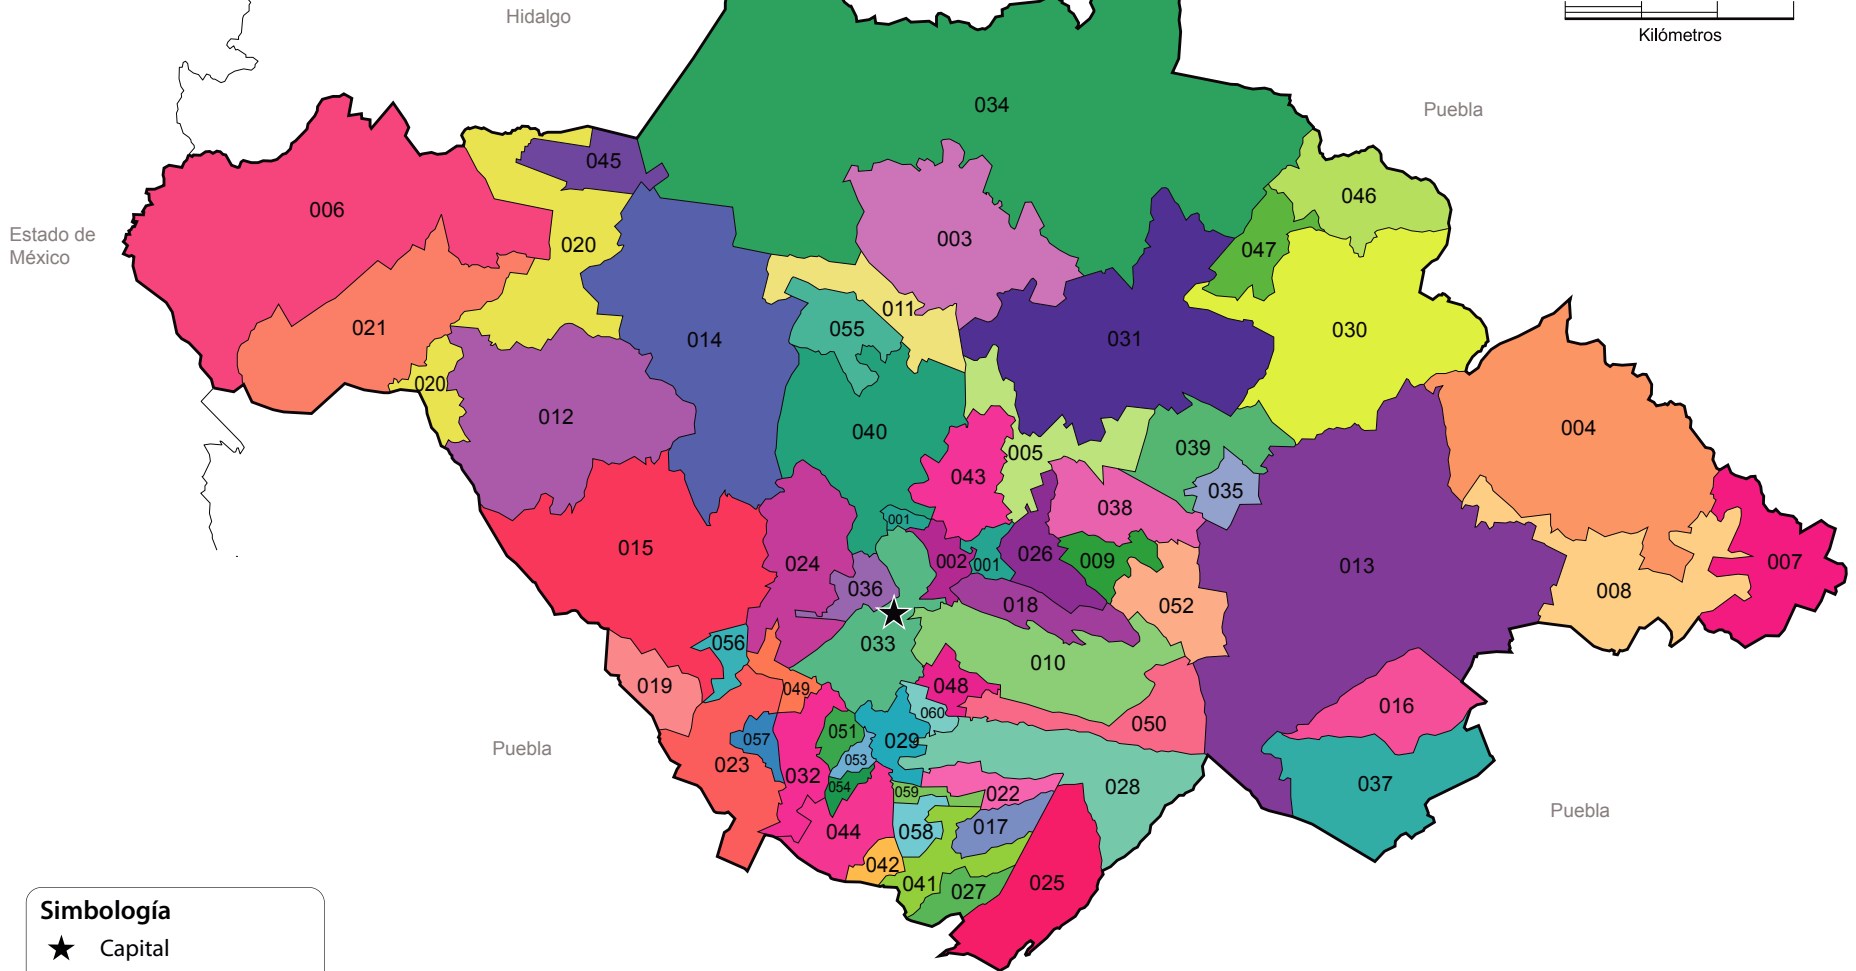

Tlaxcala

Simbología

- ★ Capital
- Límite estatal
- Límite municipal

Tlaxcala

Municipios:

- | | |
|--|--|
| 001 Amaxac de Guerrero | 031 Tetla de la Solidaridad |
| 002 Apetatitlán de Antonio Carvajal | 032 Tetlatlahuca |
| 003 Atlangatepec | 033 Tlaxcala |
| 004 Altzayanca | 034 Tlaxco |
| 005 Apizaco | 035 Tocatlán |
| 006 Calpulalpan | 036 Totolac |
| 007 El Carmen Tequexquitta | 037 Zitlaltepec de Trinidad Sánchez Santos |
| 008 Cuapiaxtla | 038 Tzompantepec |
| 009 Cuaxomulco | 039 Xaloztoc |
| 010 Chiautempan | 040 Xaltocan |
| 011 Muñoz de Domingo Arenas | 041 Papalotla de Xicohténcatl |
| 012 España | 042 Xicohtzinco |
| 013 Huamantla | 043 Yauhquemecan |
| 014 Hueyotlipan | 044 Zacatelco |
| 015 Ixtacuixtla de Mariano Matamoros | 045 Benito Juárez |
| 016 Ixtenco | 046 Emiliano Zapata |
| 017 Mazatecochco de José María Morelos | 047 Lázaro Cárdenas |
| 018 Contla de Juan Cuamatzi | 048 La Magdalena Tlaltelulco |
| 019 Tepetitla de Lardizábal | 049 San Damián Texoloc |
| 020 Sanctórum de Lázaro Cárdenas | 050 San Francisco Tetlanohcan |
| 021 Nanacamilpa de Mariano Arista | 051 San Jerónimo Zacualpan |
| 022 Acuamanala de Miguel Hidalgo | 052 San José Teacalco |
| 023 Nativitas | 053 San Juan Huactzinco |
| 024 Panotla | 054 San Lorenzo Axocomanitla |
| 025 San Pablo del Monte | 055 San Lucas Tecopilco |
| 026 Santa Cruz Tlaxcala | 056 Santa Ana Nopalucan |
| 027 Tenancingo | 057 Santa Apolonia Teacalco |
| 028 Teolochochco | 058 Santa Catarina Ayometla |
| 029 Tepeyanco | 059 Santa Cruz Quilehtla |
| 030 Terrenate | 060 Santa Isabel Xiloxotla |