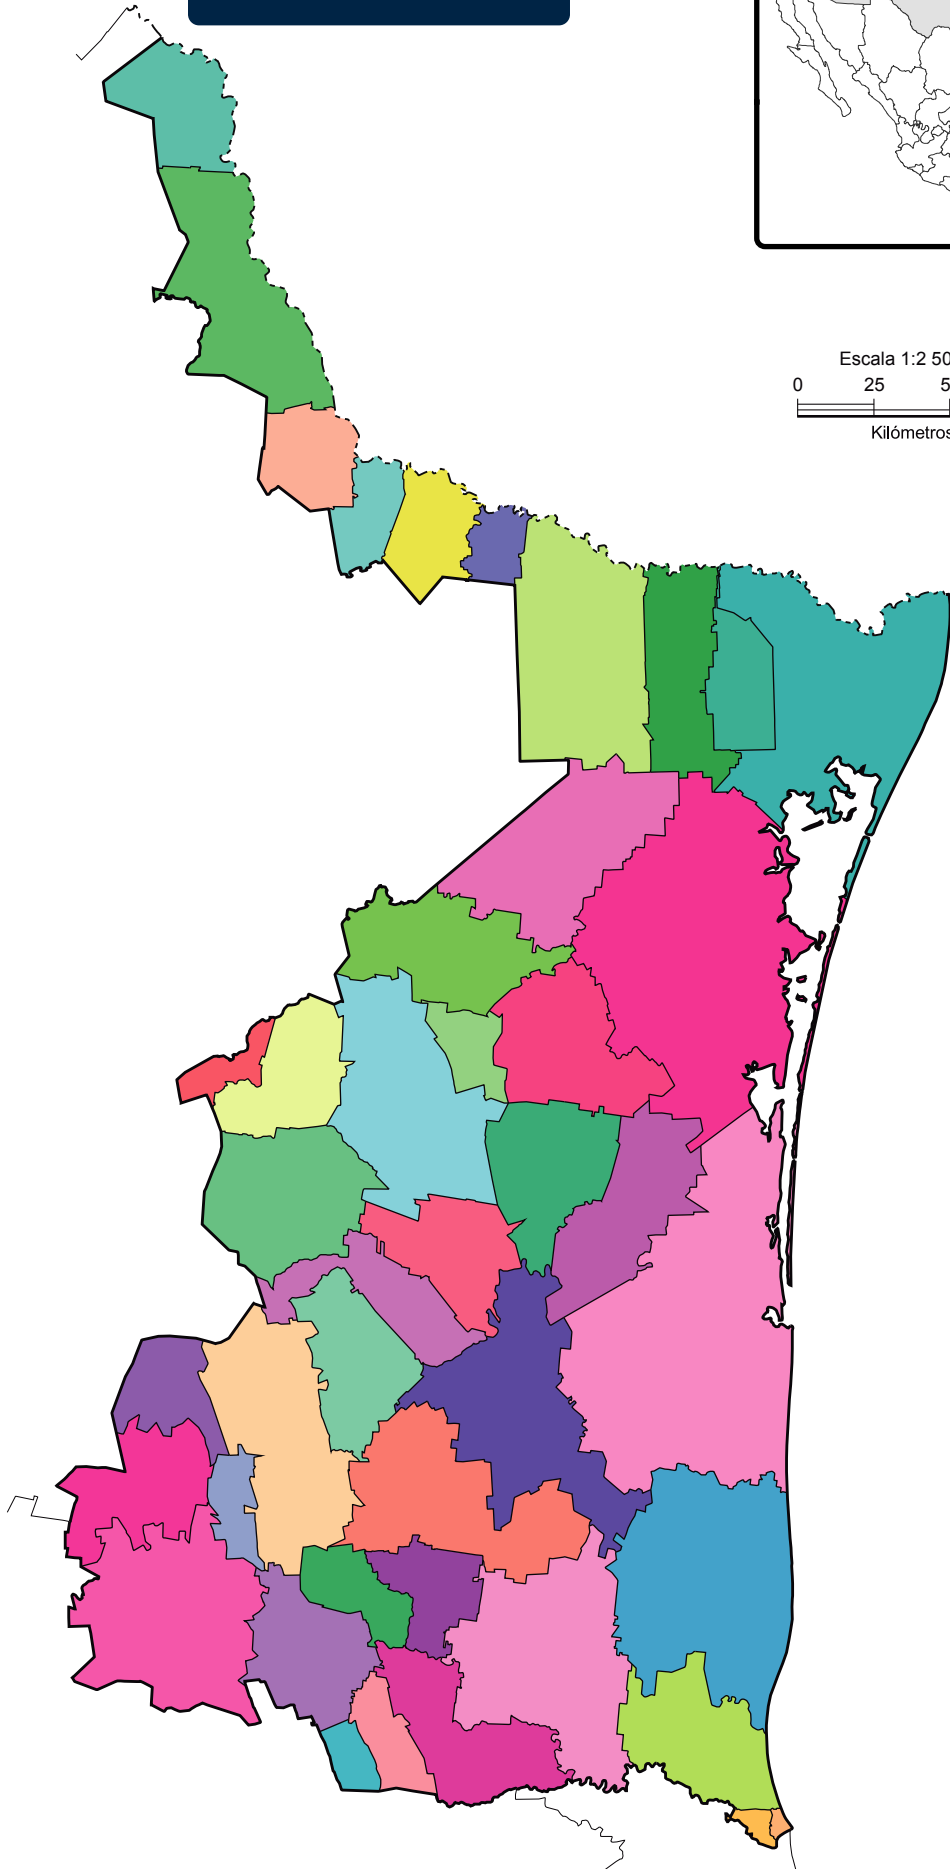

Tamaulipas

Escala 1:2 500 000
0 25 50 75
Kilómetros

Simbología

- - - Límite internacional
- Límite estatal
- Límite municipal