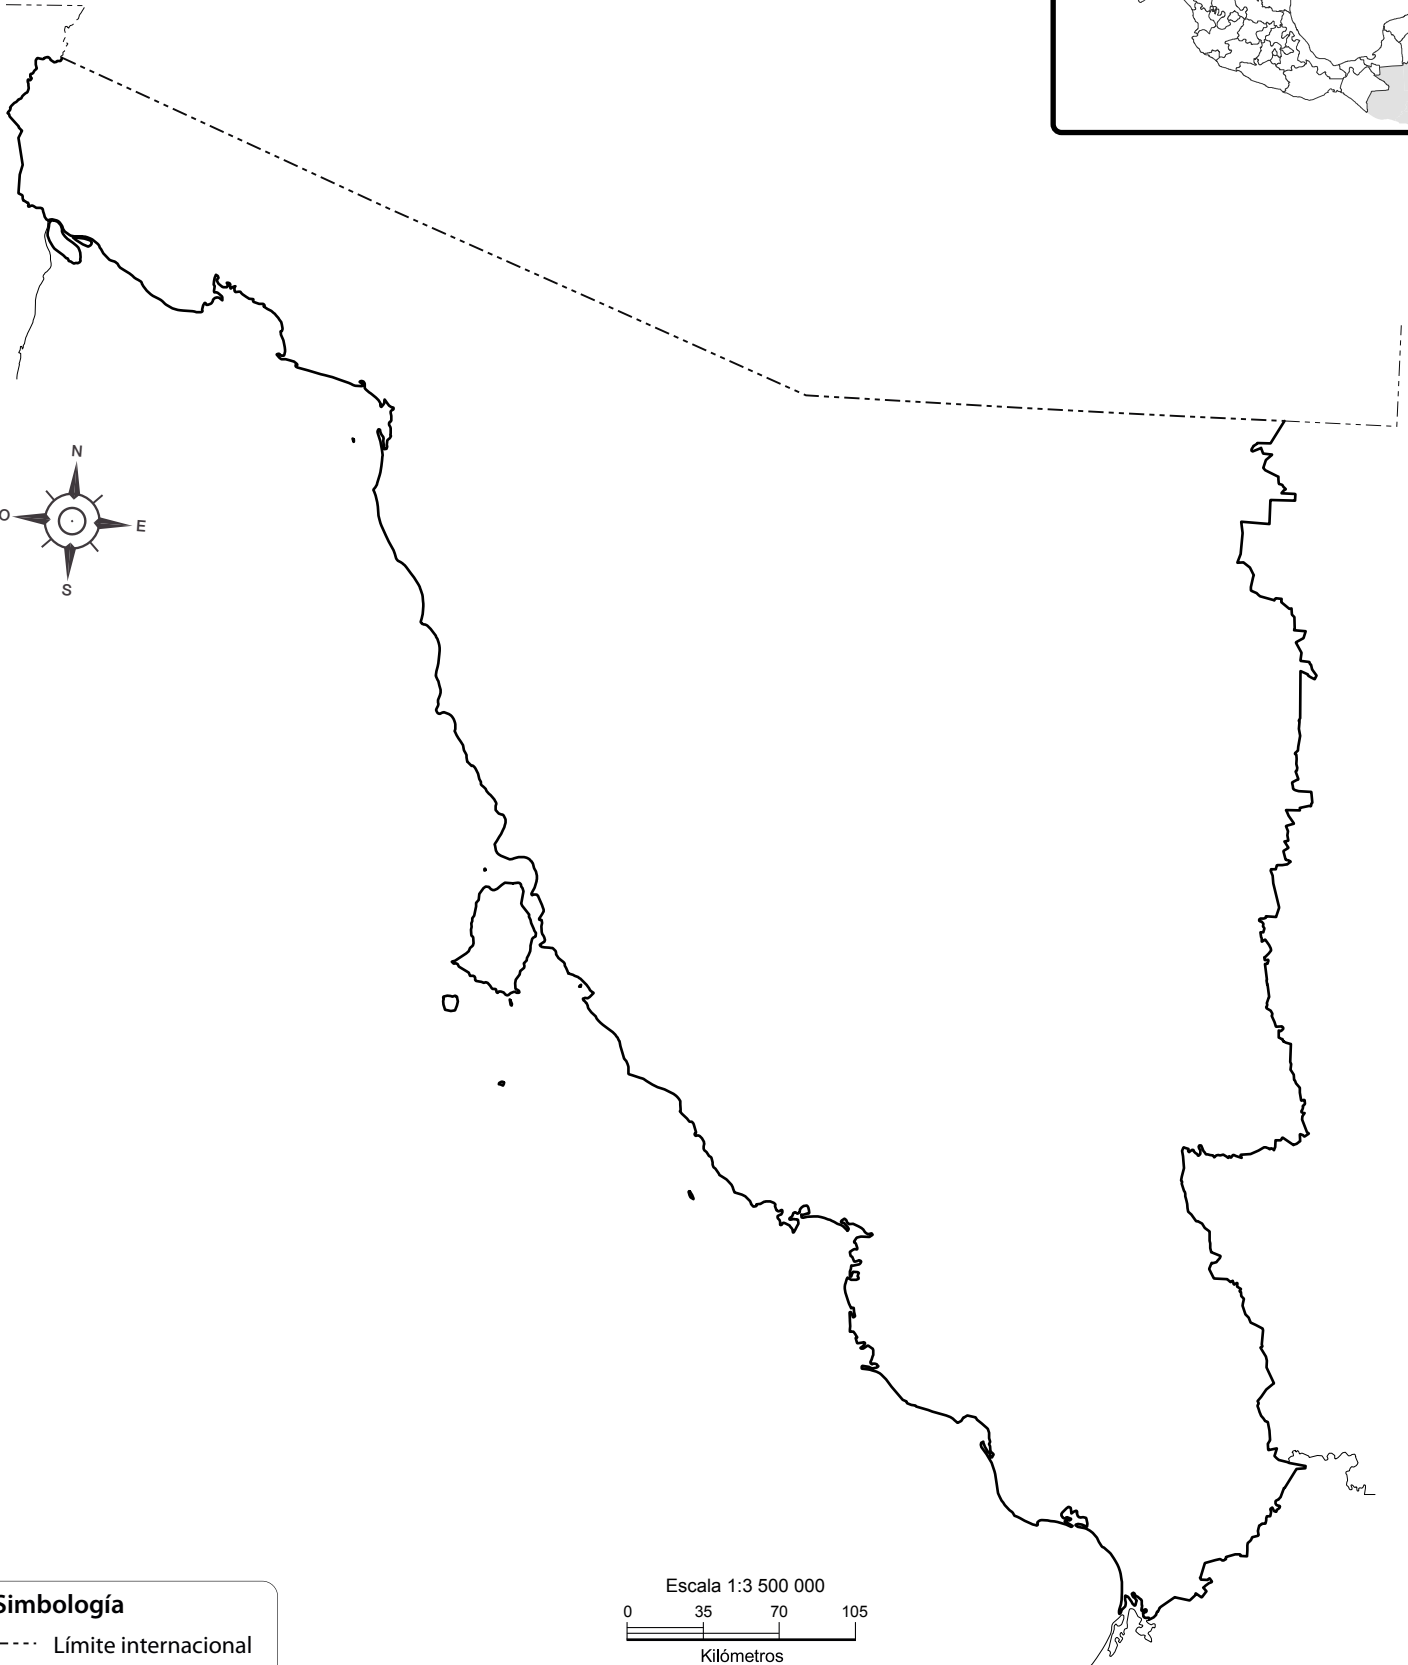

Sonora

Simbología

- - - Límite internacional
- Límite estatal

Escala 1:3 500 000
0 35 70 105
Kilómetros