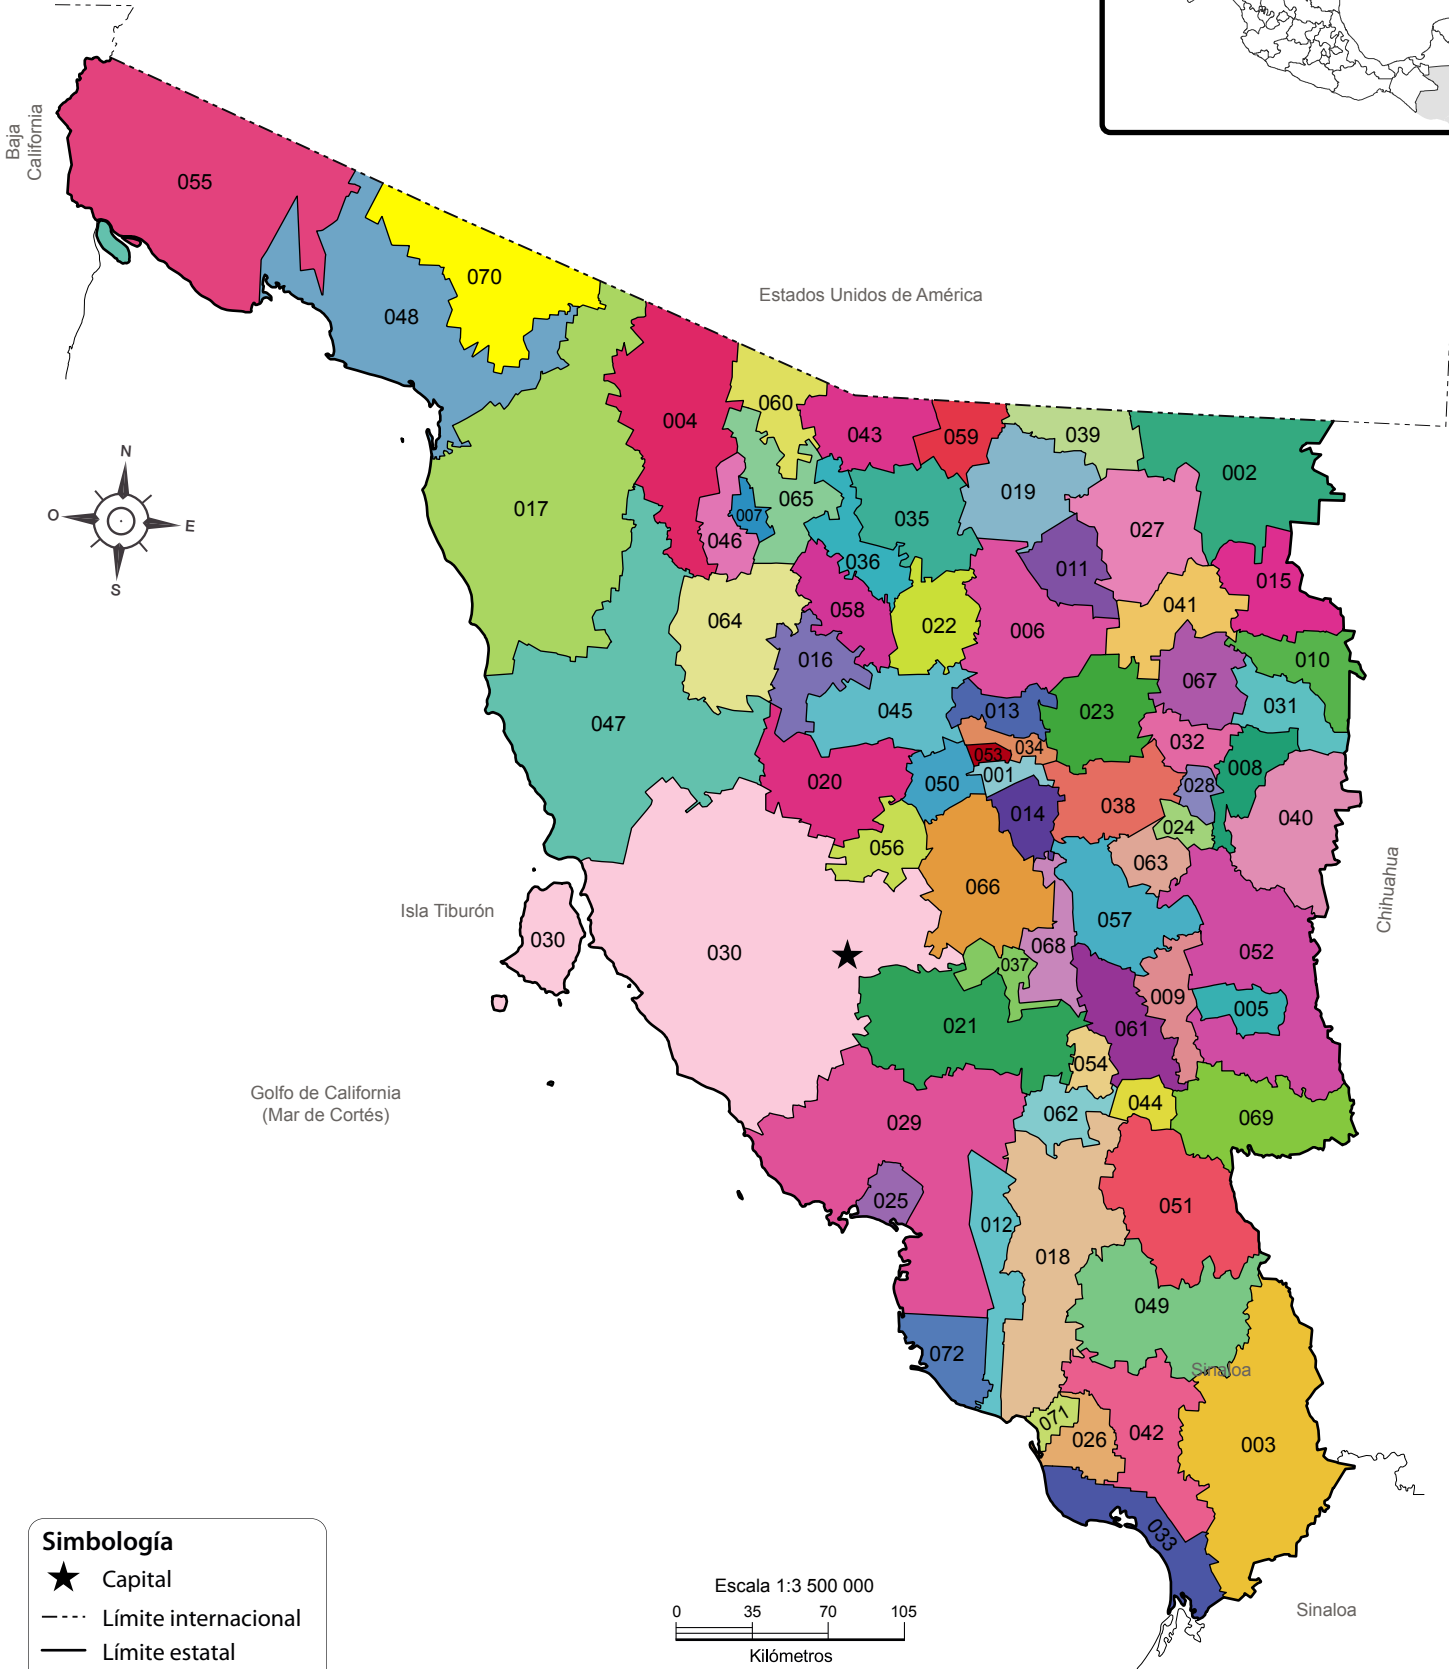

Sonora

Simbología

- ★ Capital
- - - Límite internacional
- Límite estatal
- Límite municipal

Sonora

Municipios:

001	Aconchi	049	Quiriego
002	Agua Prieta	050	Rayón
003	Alamos	051	Rosario
004	Altar	052	Sahuaripa
005	Arivechi	053	San Felipe de Jesús
006	Arizpe	054	San Javier
007	Atil	055	San Luis Río Colorado
008	Bacadéhuachi	056	San Miguel de Horcasitas
009	Bacanora	057	San Pedro de la Cueva
010	Bacerac	058	Santa Ana
011	Bacoachi	059	Santa Cruz
012	Bácum	060	Sáric
013	Banámichi	061	Soyopa
014	Baviácora	062	Suaqui Grande
015	Bavispe	063	Tepache
016	Benjamín Hill	064	Trincheras
017	Caborca	065	Tubutama
018	Cajeme	066	Ures
019	Cananea	067	Villa Hidalgo
020	Carbó	068	Villa Pesqueira
021	La Colorada	069	Yécora
022	Cucurpe	070	General Plutarco Elías Calles
023	Cumpas	071	Benito Juárez
024	Divisaderos	072	San Ignacio Río Muerto
025	Empalme		
026	Etchojoa		
027	Fronteras		
028	Granados		
029	Guaymas		
030	Hermosillo		
031	Huachinera		
032	Huásabas		
033	Huatabampo		
034	Huépac		
035	Imuris		
036	Magdalena		
037	Mazatán		
038	Moctezuma		
039	Naco		
040	Nácori Chico		
041	Nacozari de García		
042	Navojoa		
043	Nogales		
044	Onavas		
045	Opodepe		
046	Oquitoa		
047	Pitiquito		
048	Puerto Peñasco		