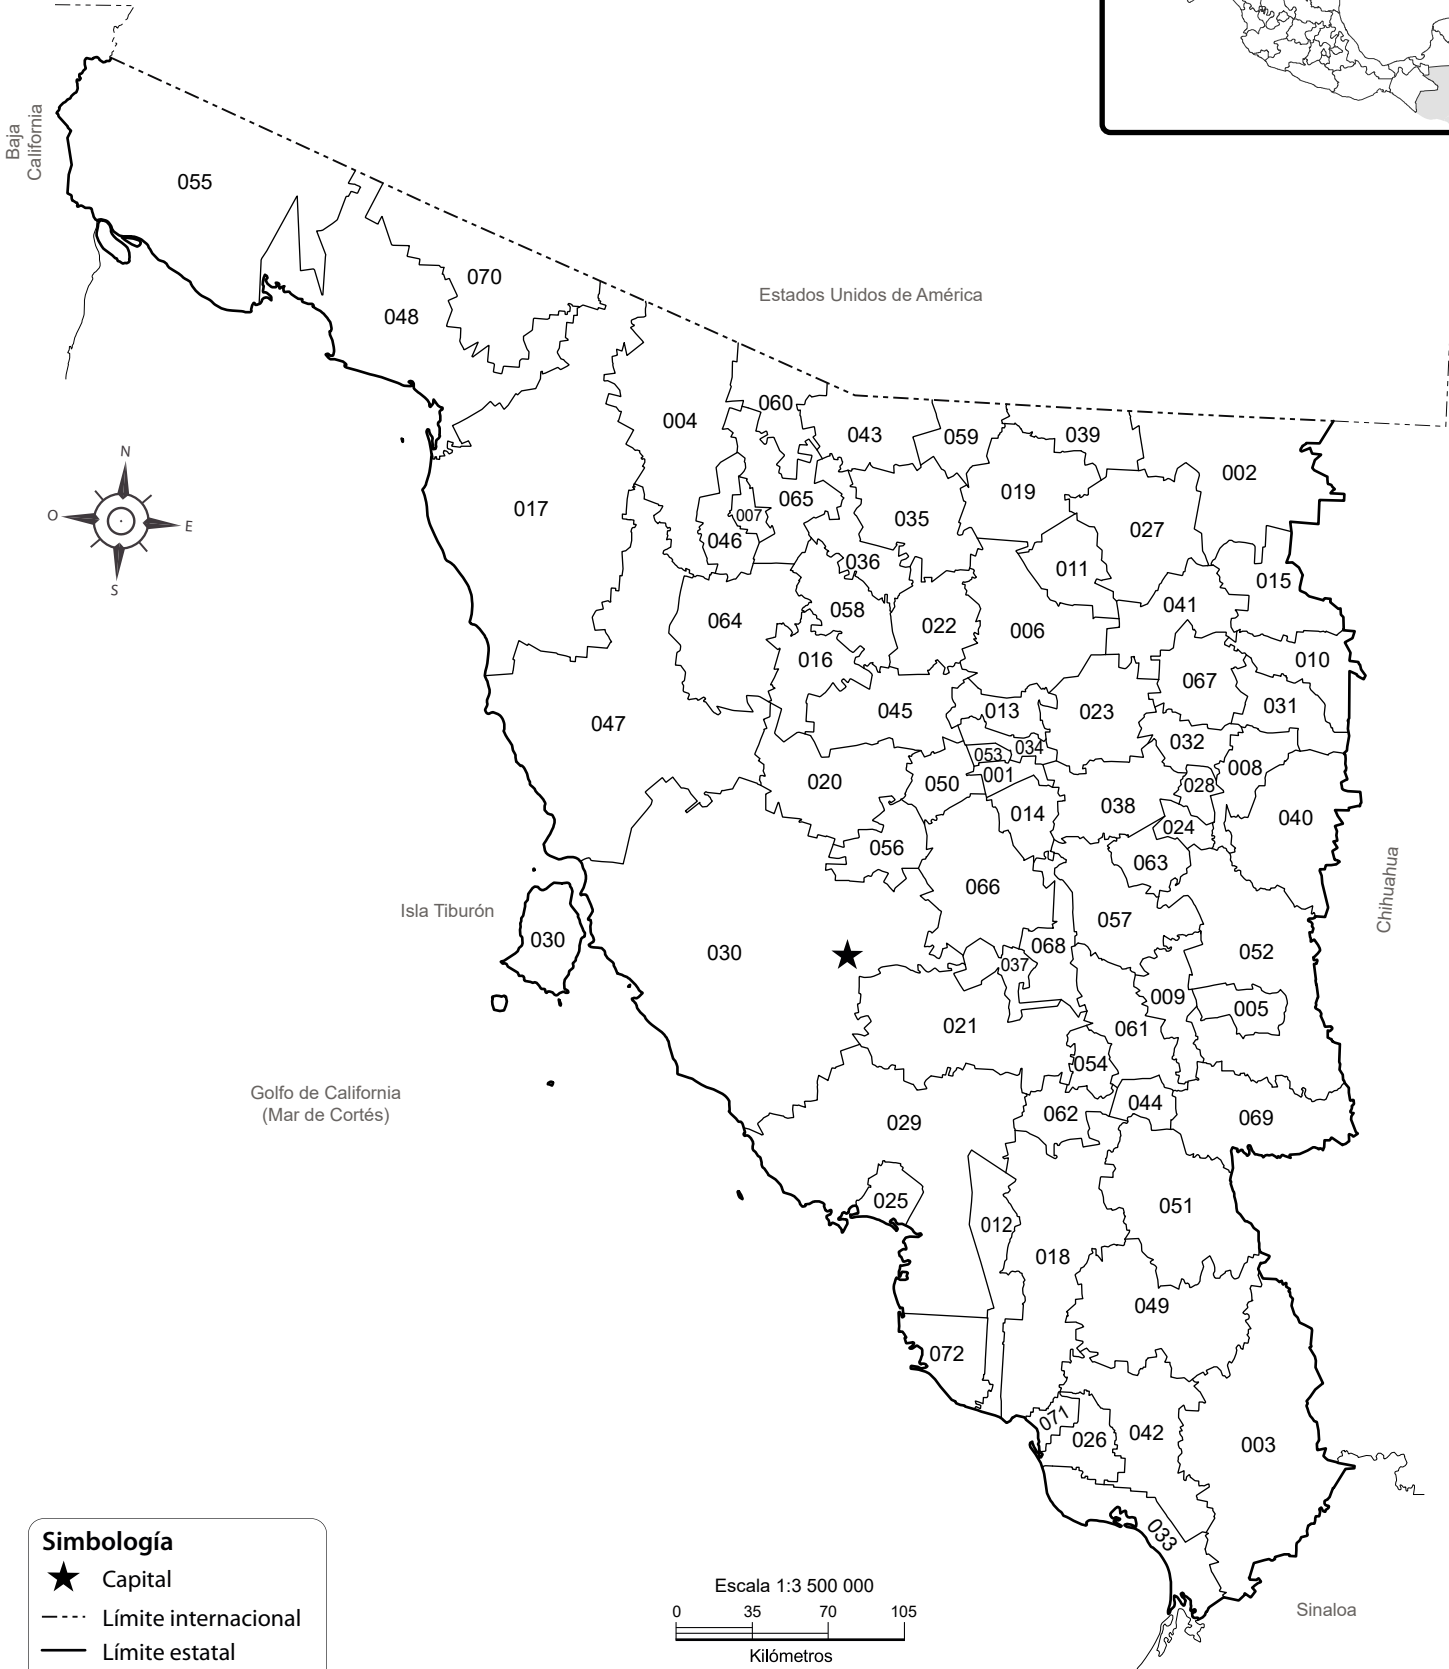

Sonora

Simbología

- ★ Capital
- - - Límite internacional
- Límite estatal
- Límite municipal

Sonora

Municipios:

001	Aconchi	049	Quiriego
002	Agua Prieta	050	Rayón
003	Alamos	051	Rosario
004	Altar	052	Sahuaripa
005	Arivechi	053	San Felipe de Jesús
006	Arizpe	054	San Javier
007	Atil	055	San Luis Río Colorado
008	Bacadéhuachi	056	San Miguel de Horcasitas
009	Bacanora	057	San Pedro de la Cueva
010	Bacerac	058	Santa Ana
011	Bacoachi	059	Santa Cruz
012	Bácum	060	Sáric
013	Banámichi	061	Soyopa
014	Baviácora	062	Suaqui Grande
015	Bavispe	063	Tepache
016	Benjamín Hill	064	Trincheras
017	Caborca	065	Tubutama
018	Cajeme	066	Ures
019	Cananea	067	Villa Hidalgo
020	Carbó	068	Villa Pesqueira
021	La Colorada	069	Yécora
022	Cucurpe	070	General Plutarco Elías Calles
023	Cumpas	071	Benito Juárez
024	Divisaderos	072	San Ignacio Río Muerto
025	Empalme		
026	Etchojoa		
027	Fronteras		
028	Granados		
029	Guaymas		
030	Hermosillo		
031	Huachinera		
032	Huásabas		
033	Huatabampo		
034	Huépac		
035	Imuris		
036	Magdalena		
037	Mazatán		
038	Moctezuma		
039	Naco		
040	Nácori Chico		
041	Nacozari de García		
042	Navojoa		
043	Nogales		
044	Onavas		
045	Opodepe		
046	Oquitoa		
047	Pitiquito		
048	Puerto Peñasco		