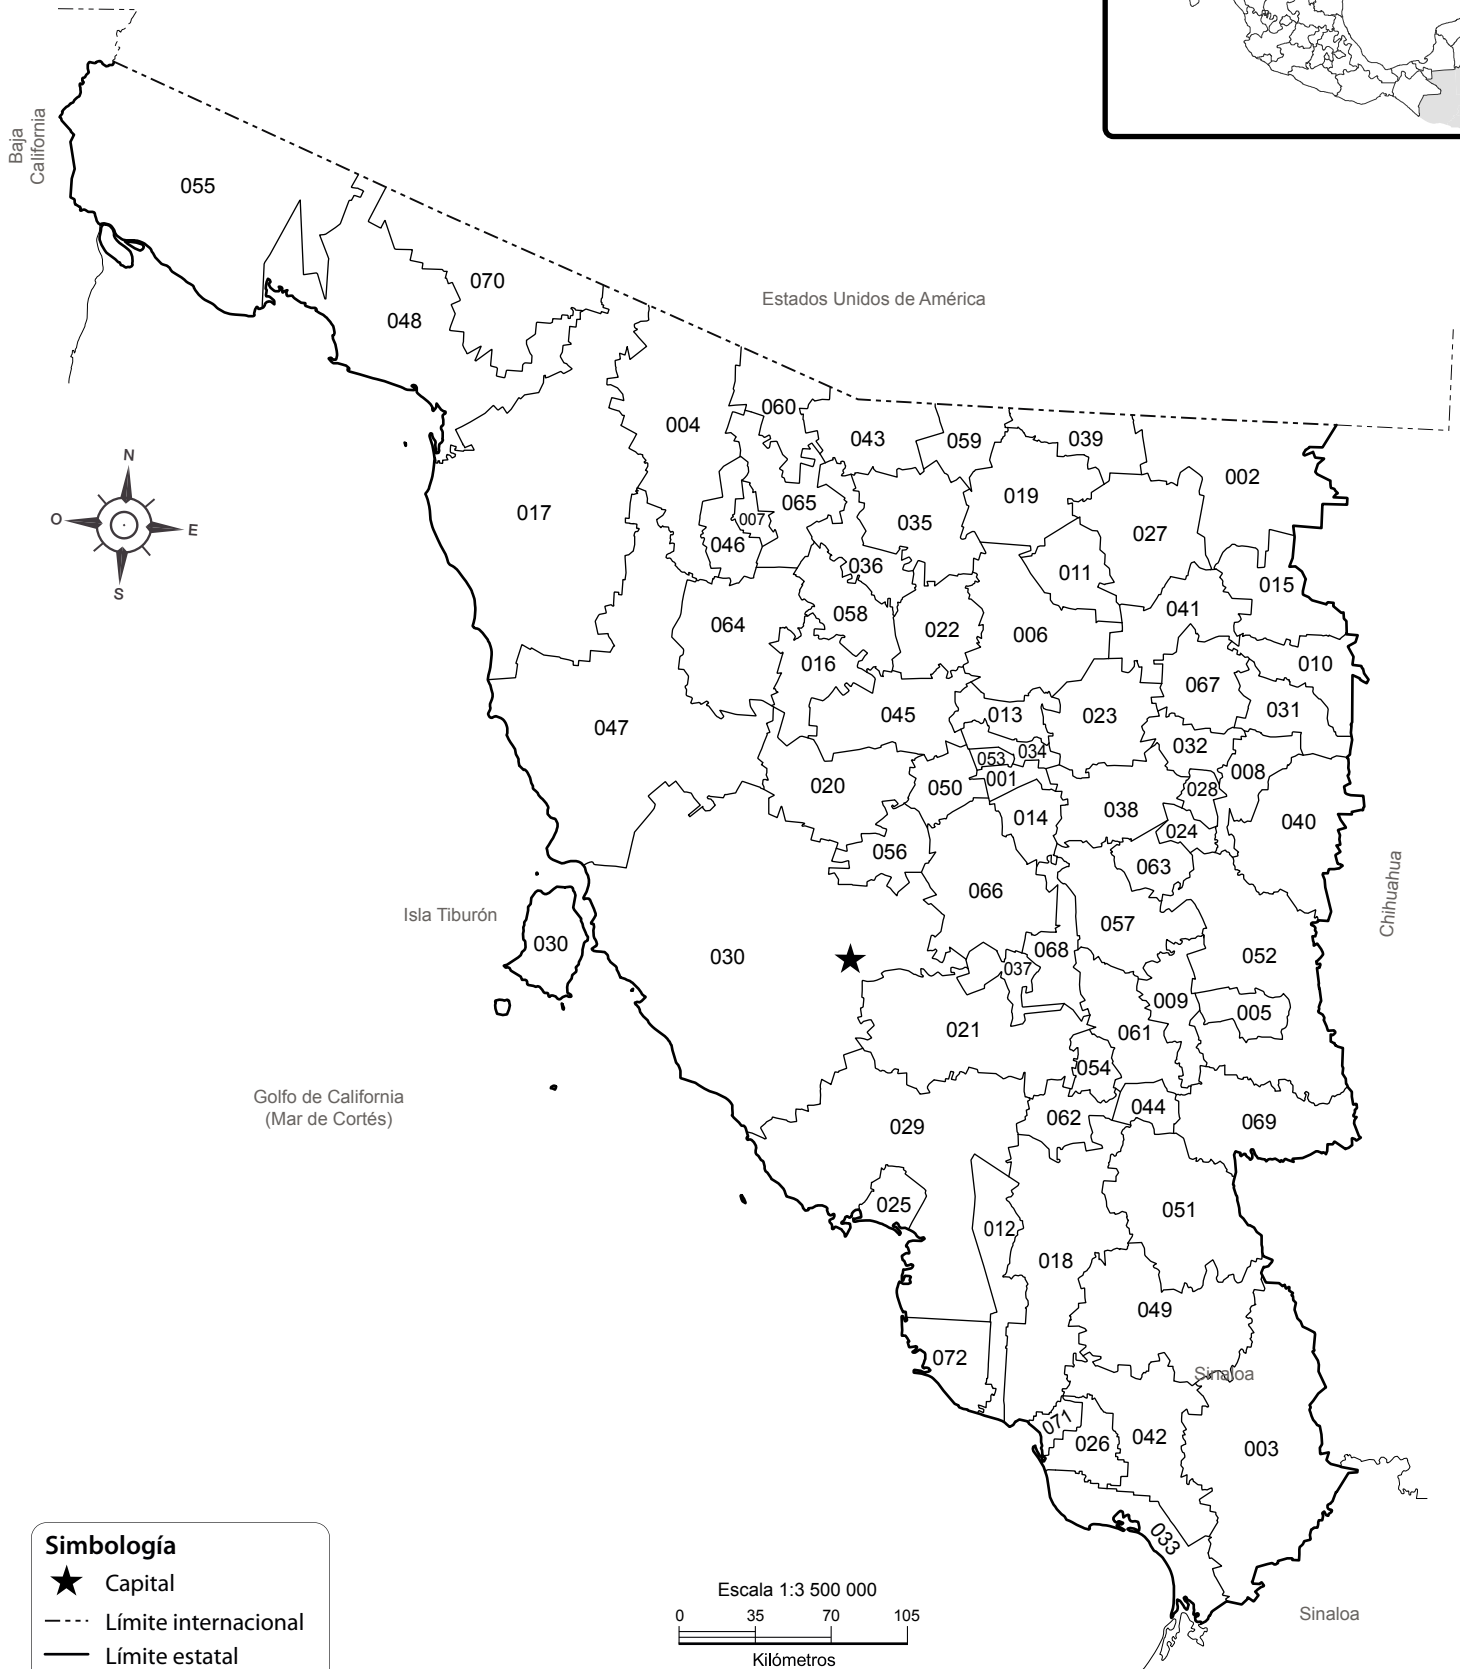

Sonora

Simbología

- ★ Capital
- - - Límite internacional
- Límite estatal
- Límite municipal

Escala 1:3 500 000
0 35 70 105
Kilómetros

Sonora

Municipios:

001	Aconchi	049	Quiriego
002	Agua Prieta	050	Rayón
003	Alamos	051	Rosario
004	Altar	052	Sahuaripa
005	Arivechi	053	San Felipe de Jesús
006	Arizpe	054	San Javier
007	Atil	055	San Luis Río Colorado
008	Bacadéhuachi	056	San Miguel de Horcasitas
009	Bacanora	057	San Pedro de la Cueva
010	Bacerac	058	Santa Ana
011	Bacoachi	059	Santa Cruz
012	Bácum	060	Sáric
013	Banámichi	061	Soyopa
014	Baviácora	062	Suaqui Grande
015	Bavispe	063	Tepache
016	Benjamín Hill	064	Trincheras
017	Caborca	065	Tubutama
018	Cajeme	066	Ures
019	Cananea	067	Villa Hidalgo
020	Carbó	068	Villa Pesqueira
021	La Colorada	069	Yécora
022	Cucurpe	070	General Plutarco Elías Calles
023	Cumpas	071	Benito Juárez
024	Divisaderos	072	San Ignacio Río Muerto
025	Empalme		
026	Etchojoa		
027	Fronteras		
028	Granados		
029	Guaymas		
030	Hermosillo		
031	Huachinera		
032	Huásabas		
033	Huatabampo		
034	Huépac		
035	Imuris		
036	Magdalena		
037	Mazatán		
038	Moctezuma		
039	Naco		
040	Nácori Chico		
041	Nacozari de García		
042	Navojoa		
043	Nogales		
044	Onavas		
045	Opodepe		
046	Oquitoa		
047	Pitiquito		
048	Puerto Peñasco		