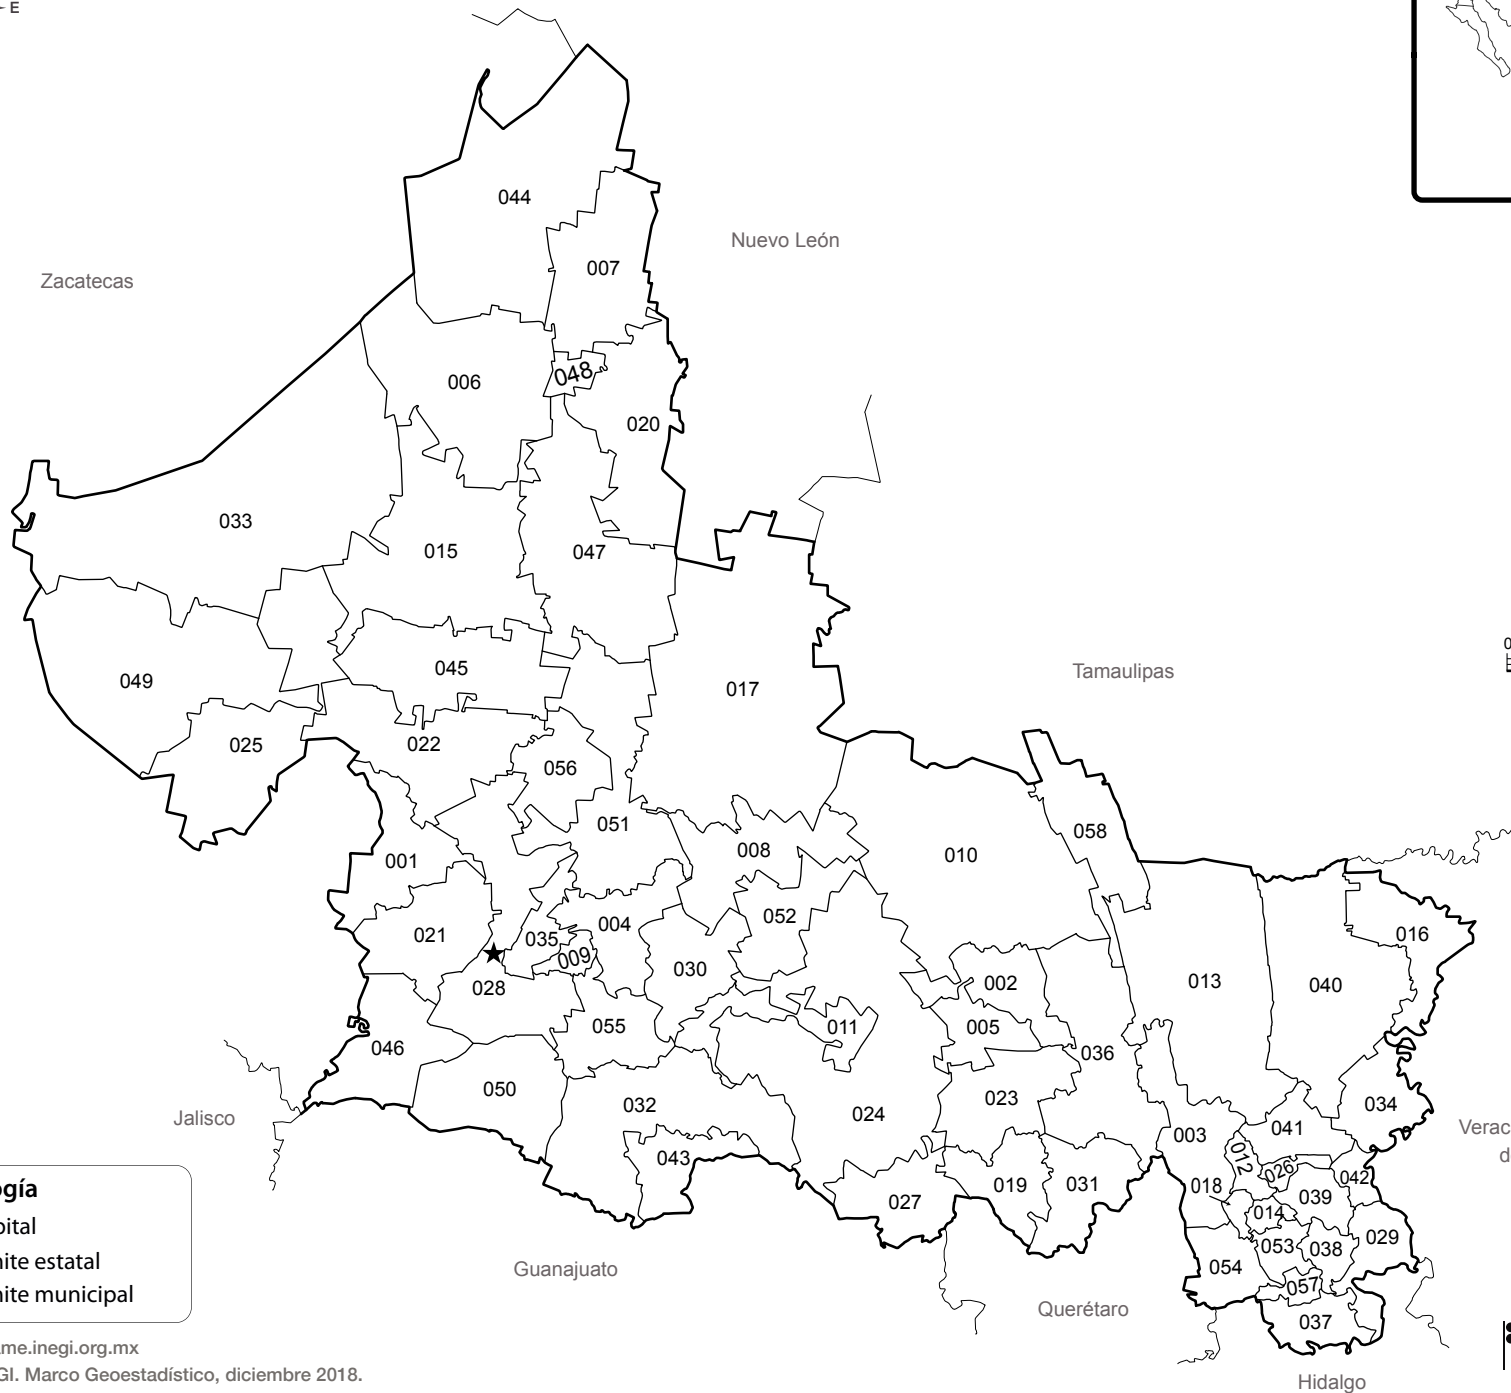

San Luis Potosí

Simbología

- ★ Capital
- Límite estatal
- Límite municipal

San Luis Potosí

Municipios:

001	Ahualulco	039	Tampamolón Corona
002	Alaquines	040	Tamuín
003	Aquismón	041	Tanlajás
004	Armadillo de los Infante	042	Tanquián de Escobedo
005	Cárdenas	043	Tierra Nueva
006	Catorce	044	Vanegas
007	Cedral	045	Venado
008	Cerritos	046	Villa de Arriaga
009	Cerro de San Pedro	047	Villa de Guadalupe
010	Ciudad del Maíz	048	Villa de la Paz
011	Ciudad Fernández	049	Villa de Ramos
012	Tancanhuitz	050	Villa de Reyes
013	Ciudad Valles	051	Villa Hidalgo
014	Coxcatlán	052	Villa Juárez
015	Charcas	053	Axtla de Terrazas
016	Ebano	054	Xilitla
017	Guadalcázar	055	Zaragoza
018	Huehuetlán	056	Villa de Arista
019	Lagunillas	057	Matlapa
020	Matehuala	058	El Naranjo
021	Mexquitic de Carmona		
022	Moctezuma		
023	Rayón		
024	Rioverde		
025	Salinas		
026	San Antonio		
027	San Ciro de Acosta		
028	San Luis Potosí		
029	San Martín Chalchicuautila		
030	San Nicolás Tolentino		
031	Santa Catarina		
032	Santa María del Río		
033	Santo Domingo		
034	San Vicente Tancuayalab		
035	Soledad de Graciano Sánchez		
036	Tamasopo		
037	Tamazunchale		
038	Tampacán		