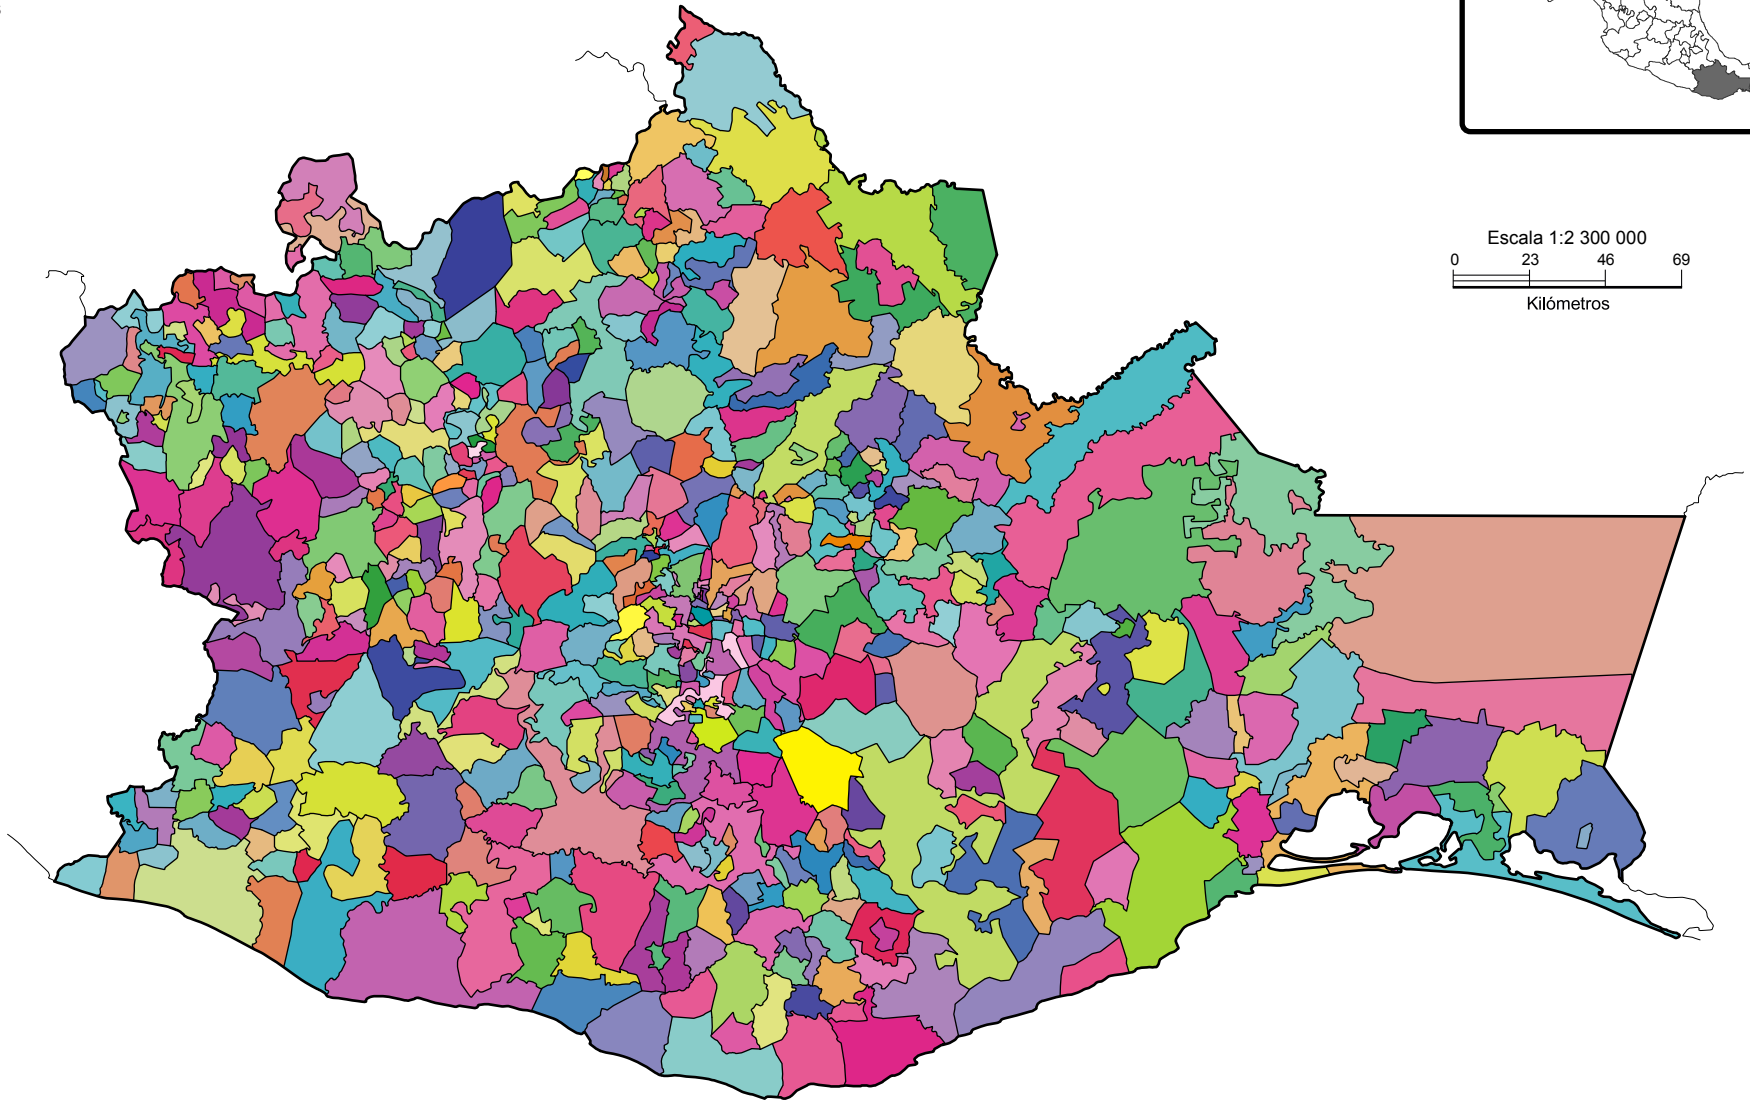

# Oaxaca

Escala 1:2 300 000  
0 23 46 69  
Kilómetros

## Simbología

- Límite estatal
- Límite municipal

[www.cuentame.inegi.org.mx](http://www.cuentame.inegi.org.mx)

Fuente: INEGI. Marco Geoestadístico, diciembre 2018.