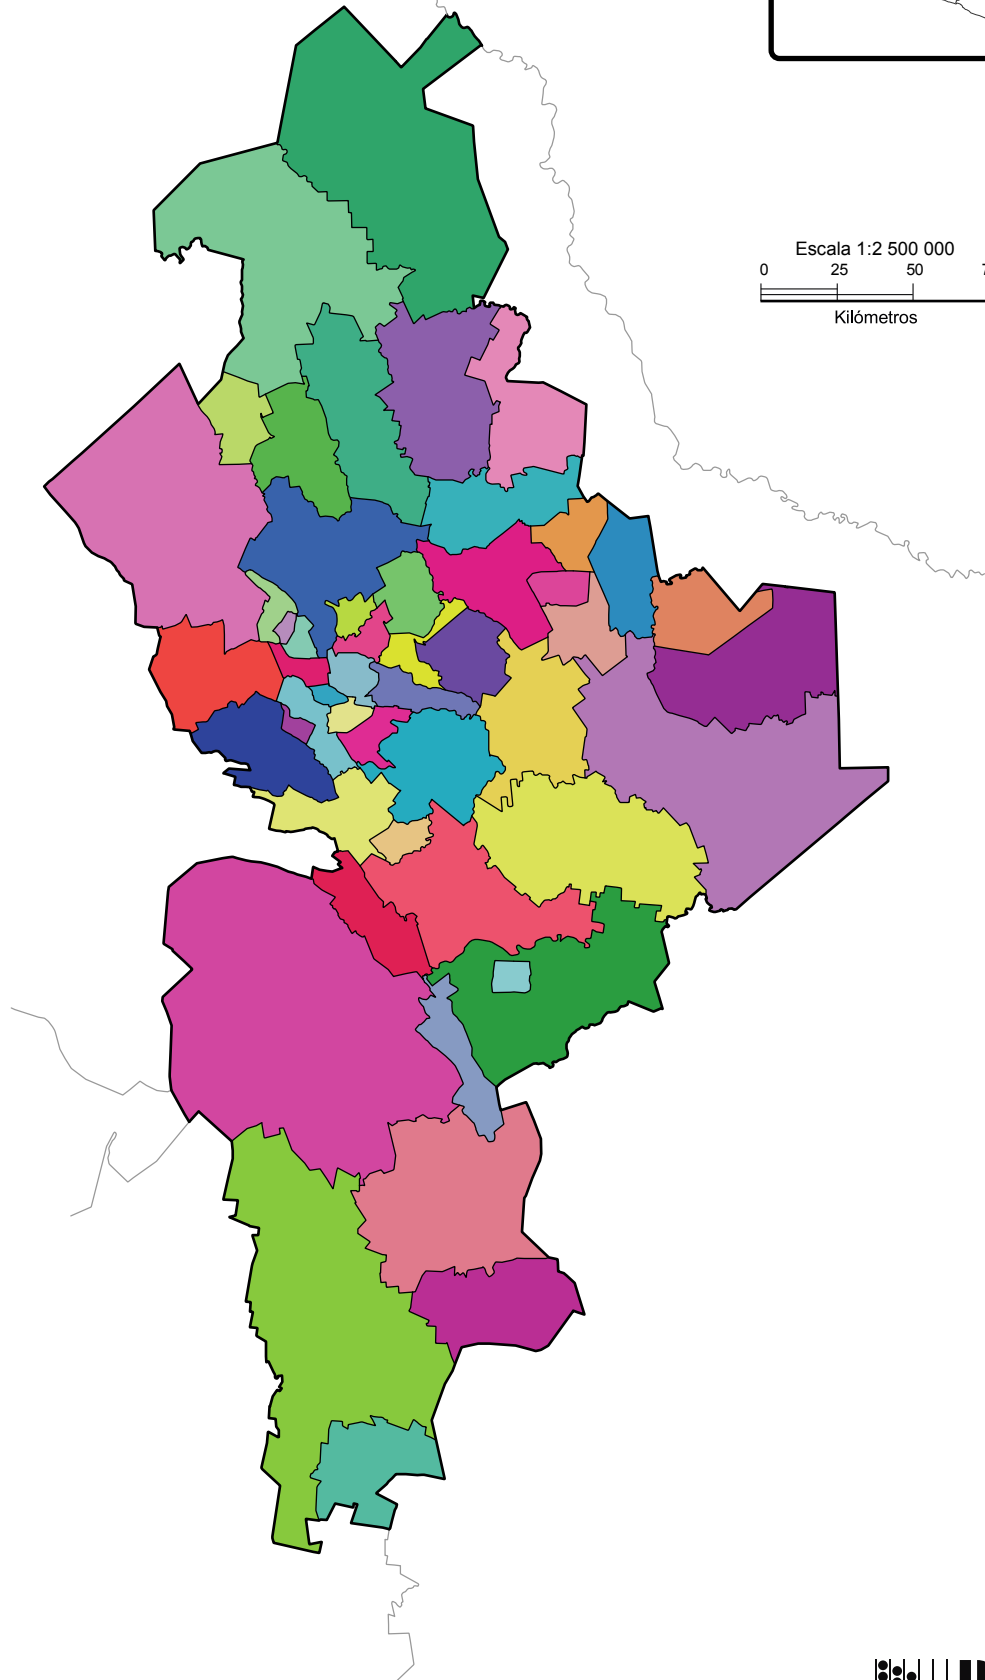

Nuevo León

Escala 1:2 500 000
0 25 50 75
Kilómetros

Simbología

- Límite internacional
- Límite estatal
- Límite municipal

www.cuentame.inegi.org.mx

Fuente: INEGI. Marco Geoestadístico, diciembre 2018.