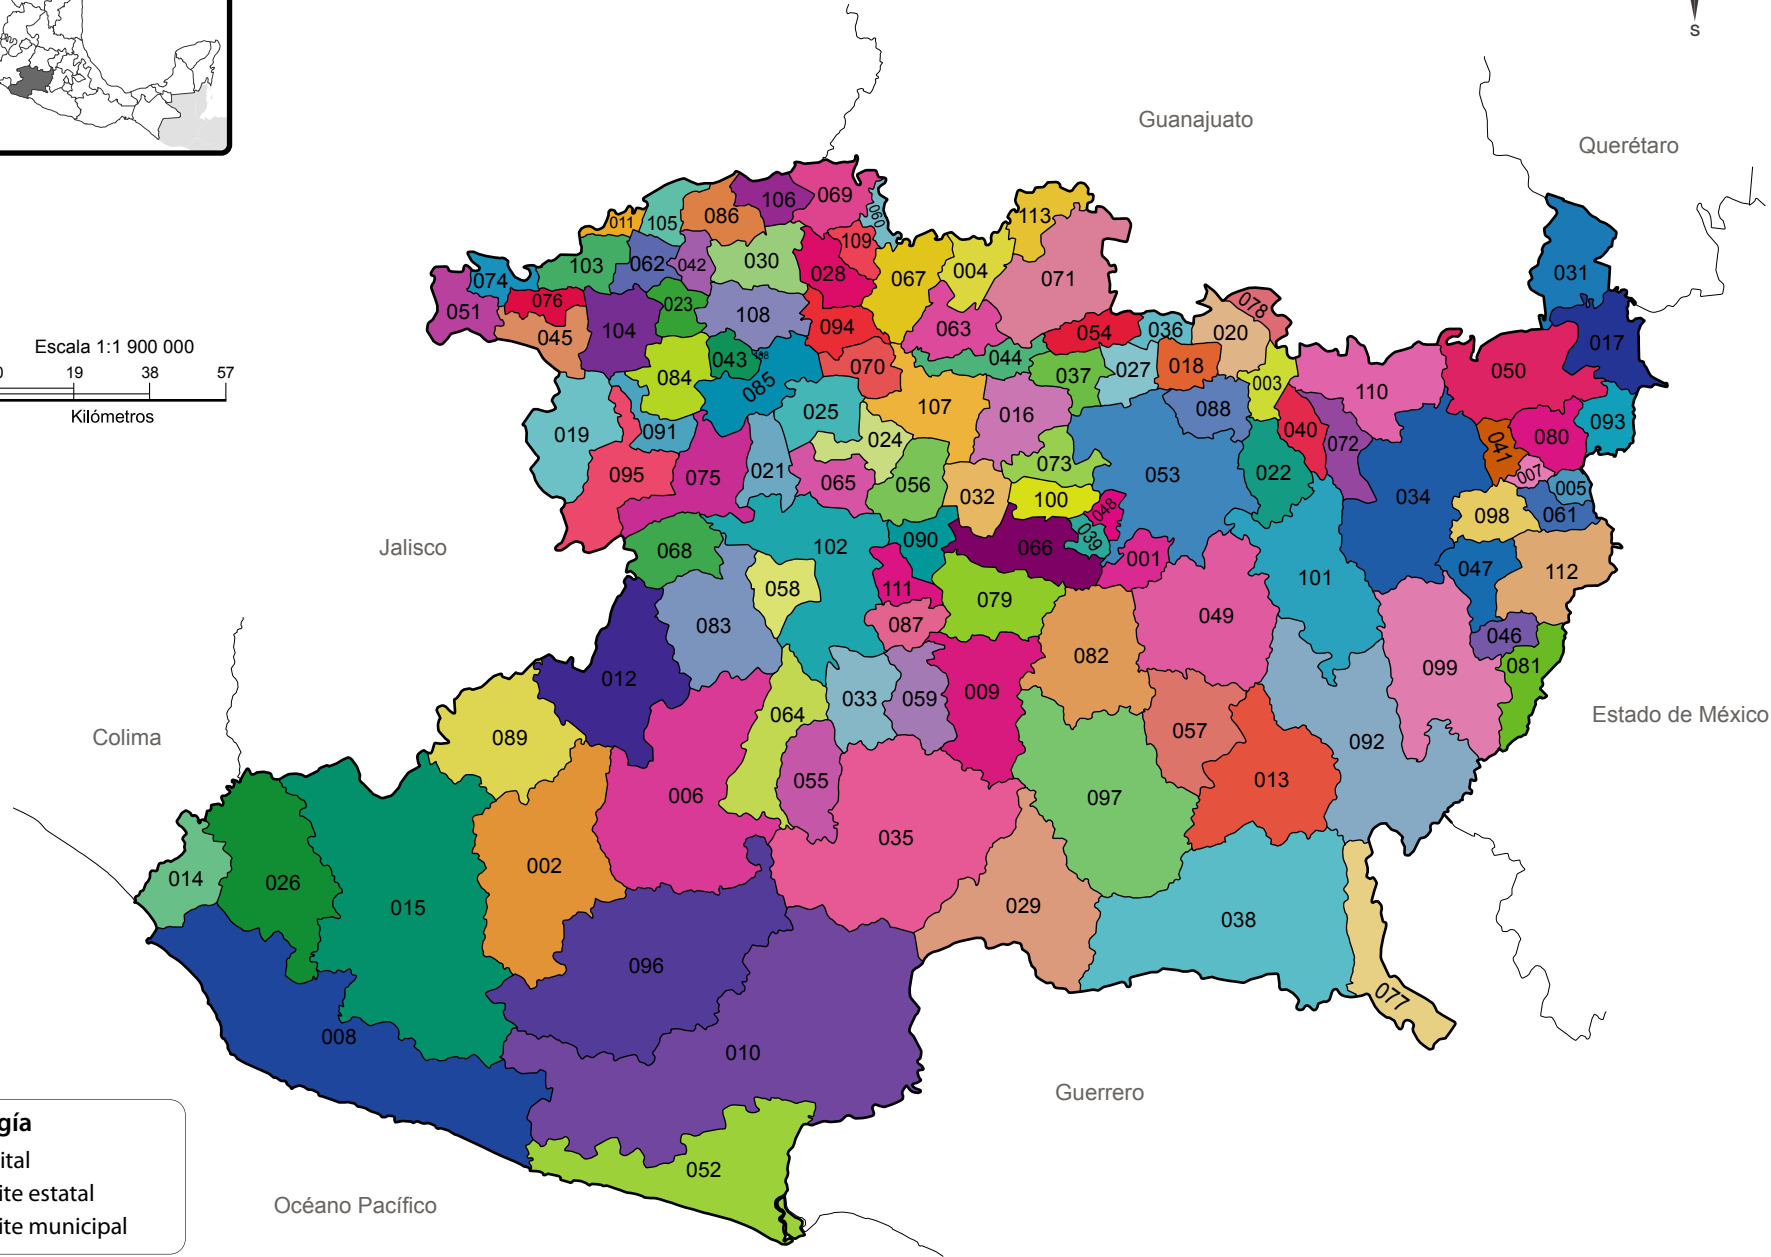

Michoacán de Ocampo

Escala 1:1 900 000
0 19 38 57
Kilómetros

Simbología

- ★ Capital
- Límite estatal
- Límite municipal

www.cuentame.inegi.org.mx

Fuente: INEGI. Marco Geoestadístico, diciembre 2018.

Michoacán de Ocampo

Municipios:

1	Acuitzio	39	Huiramba	77	San Lucas
2	Aguililla	40	Indaparapeo	78	Santa Ana Maya
3	Álvaro Obregón	41	Irimbo	79	Salvador Escalante
4	Angamacutiro	42	Ixtlán	80	Senguio
5	Angangueo	43	Jacona	81	Susupuato
6	Apatzingán	44	Jiménez	82	Tacámbaro
7	Aporo	45	Jiquilpan	83	Tancítaro
8	Aquila	46	Juárez	84	Tangamandapio
9	Ario	47	Jungapeo	85	Tangancícuaro
10	Arteaga	48	Lagunillas	86	Tanhuato
11	Briseñas	49	Madero	87	Taretan
12	Buenavista	50	Maravatío	88	Tarímbaro
13	Carácuaro	51	Marcos Castellanos	89	Tepalcatepec
14	Coahuayana	52	Lázaro Cárdenas	90	Tingambato
15	Coalcomán de Vázquez Pallares	53	Morelia	91	Tingüindín
16	Coeneo	54	Morelos	92	Tiquicheo de Nicolás Romero
17	Contepec	55	Múgica	93	Tlalpujagua
18	Copándaro	56	Nahuatzen	94	Tlazazalca
19	Cotija	57	Nocupétaro	95	Tocumbo
20	Cuitzeo	58	Nuevo Parangaricutiro	96	Tumbiscatío
21	Charapan	59	Nuevo Urecho	97	Turicato
22	Charo	60	Numarán	98	Tuxpan
23	Chavinda	61	Ocampo	99	Tuzantla
24	Cherán	62	Pajacuarán	100	Tzintzuntzan
25	Chilchota	63	Panindícuaro	101	Tzitzio
26	Chinicuila	64	Parácuaro	102	Uruapan
27	Chucándiro	65	Paracho	103	Venustiano Carranza
28	Churintzio	66	Pátzcuaro	104	Villamar
29	Churumuco	67	Penjamillo	105	Vista Hermosa
30	Ecuandureo	68	Peribán	106	Yurécuaro
31	Epitacio Huerta	69	La Piedad	107	Zacapu
32	Erongarícuaro	70	Purépero	108	Zamora
33	Gabriel Zamora	71	Puruándiro	109	Zináparo
34	Hidalgo	72	Queréndaro	110	Zinapécuaro
35	La Huacana	73	Quiroga	111	Ziracuaretiro
36	Huandacareo	74	Cojumatlán de Régules	112	Zitácuaro
37	Huaniqueo	75	Los Reyes	113	José Sixto Verduzco
38	Huetamo	76	Sahuayo		