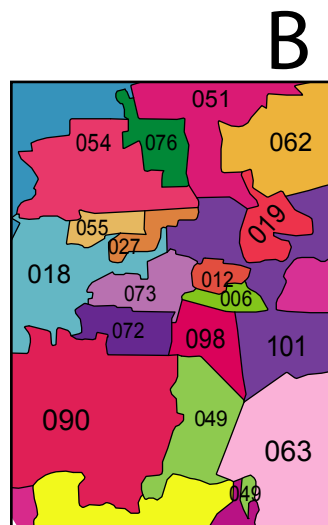

# Estado de México

Escala 1:1 200 000  
0 12 24 36  
Kilómetros

**Simbología**  
★ Capital  
— Límite estatal  
— Límite municipal

# Estado de México