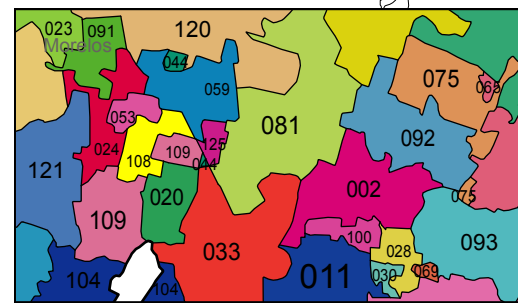

# Estado de México

Escala 1:1 200 000  
0 12 24 36  
Kilómetros

**Simbología**  
★ Capital  
— Límite estatal  
— Límite municipal

# Estado de México