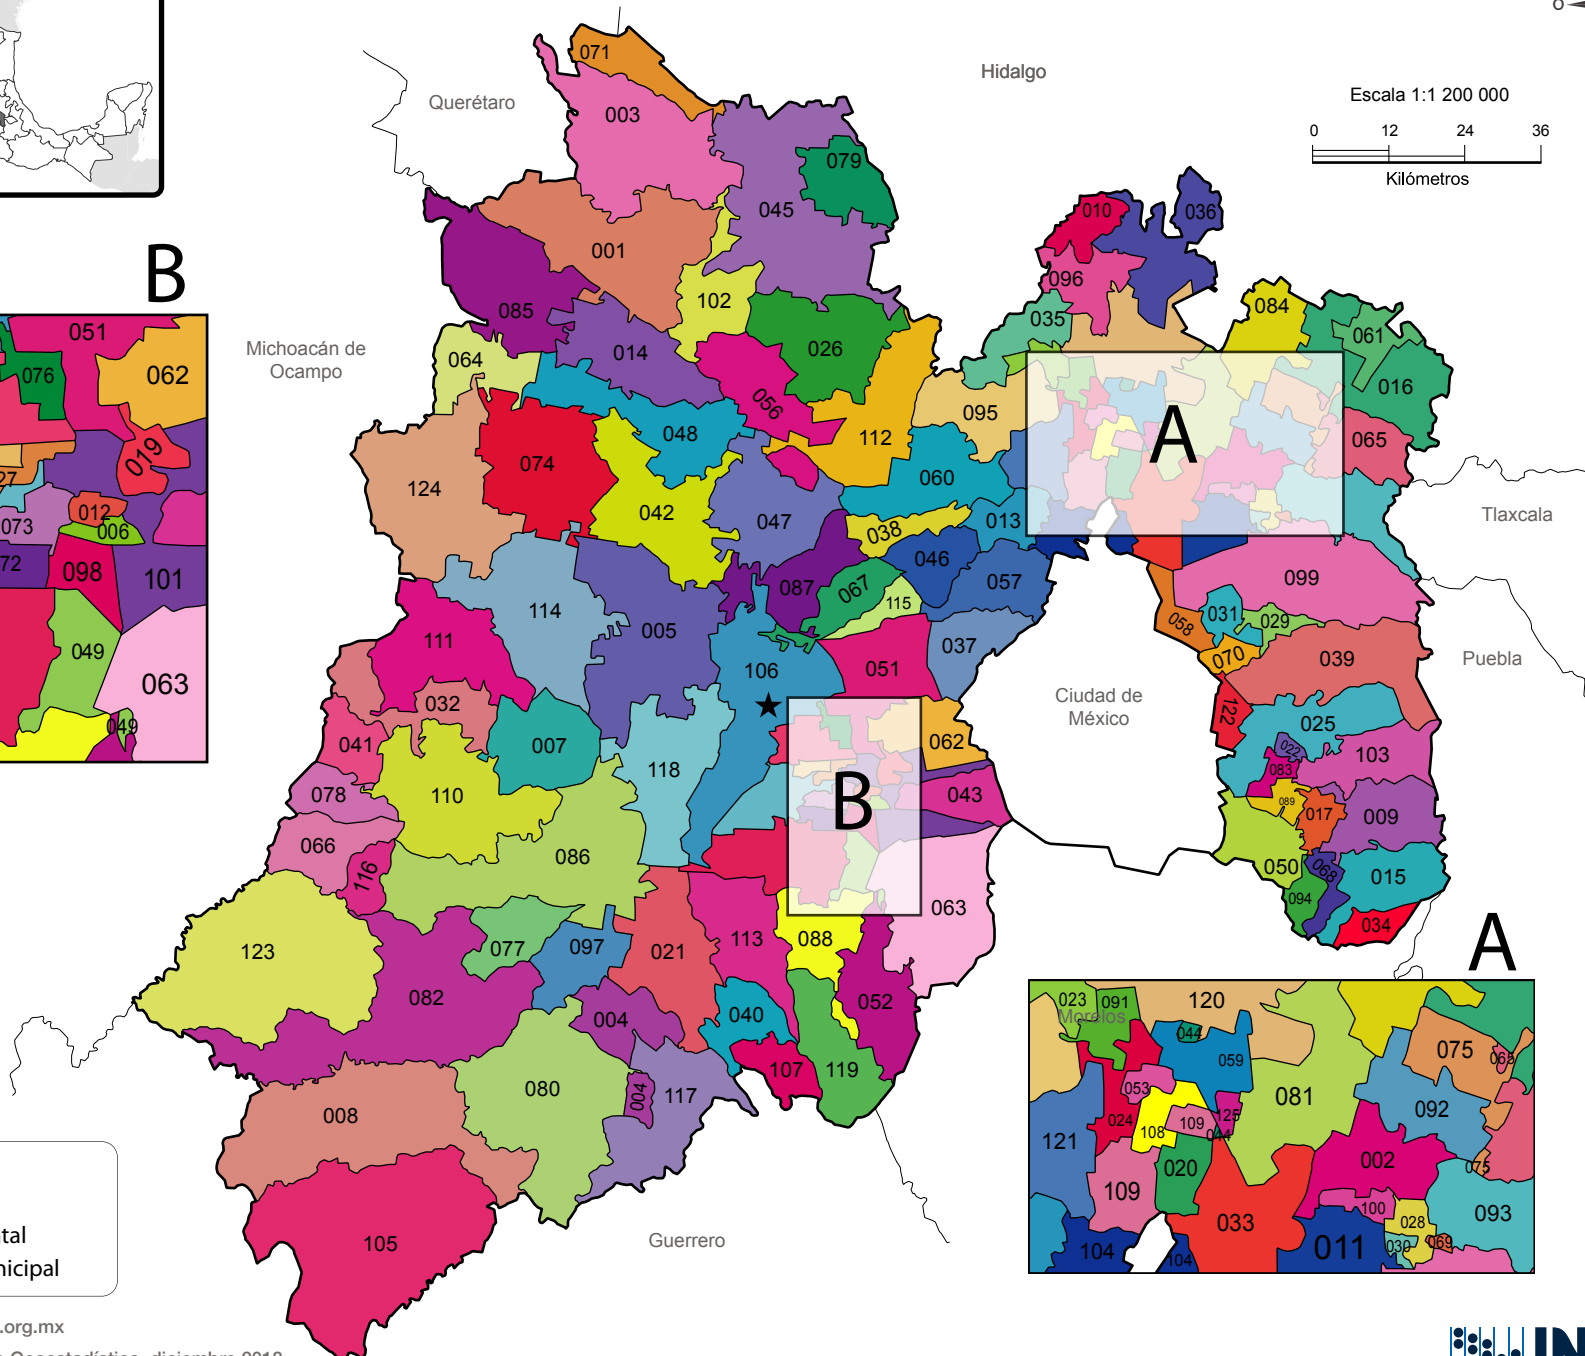

# Estado de México

Escala 1:1 200 000  
0 12 24 36  
Kilómetros

**Simbología**  
★ Capital  
— Límite estatal  
— Límite municipal

# Estado de México